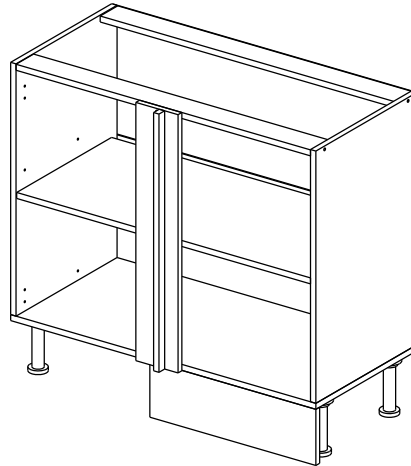

Шкаф-стол угловой (Kitchen base unit corner)

Код ТН ВЭД ЕАЭС

9403 40 100 0
9403 90 300 0

отрезать
и приклеить

левый/left

правый/right

		
911	840	430

корпус - 70СУБ1621

or cupboard under the sink

Комплектовочная ведомость / Set package sheet

Упақ/ Package	Наименование	Description	Цвет детали/Décor		Размер / Size, mm	Кол-во/ Quantity	№
Package case	Фурнитура	Furniture/Cabinetry hardware	-	-	-	1	-
	Бок левый	Side left	Белый	White	674x426	1	1
	Бок правый	Side right	Белый	White	674x426	1	2
	Вязка передняя	Connecting element (front)	Белый	White	877x74	1	3
	Вязка задняя	Connecting element (back)	Белый	White	877x74	1	14
	Крышка	Top	Белый	White	911x426	1	4
	Полка	Shelves	Белый	White	877x400	1	5
	Цоколь	Socle	Белый	White	152x468	1	6
	Цоколь	Socle	Белый	White	152x56	1	13
	ХДФ	Back element	Белый	White	908x342	2	7
	Планка	Plank	Белый	White	690x126	1	11
	Планка	Plank	Белый	White	690x24	1	12
	Соед. Элемент	Connecting back element	-	-	877 мм	1	9

Продается отдельно/Sold separately

Package door/ panel	Створка	Door	см упақ/look at the package		686x396	1	10
	ХДФ	Back element	Белый	White	686x396	1	-
	Ручка	Hadle	-	-	-	1	-
	Заглушка только для ЛЮКС, КАМЕЛИЯ/Cap only for Lux, Kameliya D35 mm					2	-

Pack	Столешница	Worktop	см упақ/look at the package		1000x600	1	8
------	------------	---------	-----------------------------	--	----------	---	---

89	180°	5	7*50	39	*	35	H 150 mm		
									
2 x			11 x	4 x	1 x	6 x			
34		6	6,3*10,5	18	3,5*15	14	3,5*30	48	2*20
									
2 x			4 x	36 x	6 x	6 x	40 x		
72		71		9	15		44		
									
4 x		10 x		2 x	1 x		4 x		