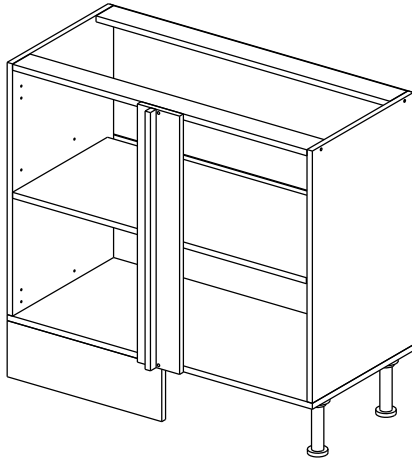

Шкаф-стол угловой (Kitchen base unit corner)

Код ТН ВЭД ЕАЭС

9403 40 100 0
9403 90 300 0

отрезать
и приклеить

левый/left

правый/right

		
911	840	430

корпус - 70СУБ1621

or cupboard under the sink

Комплектовочная ведомость / Set package sheet

Упақ/ Package	Наименование	Description	Цвет детали/Décor		Размер / Size, mm	Кол-во/ Quantity	№
Package case	Фурнитура	Furniture/Cabinetry hardware	-	-	-	1	-
	Бок левый	Side left	Белый	White	674x426	1	1
	Бок правый	Side right	Белый	White	674x426	1	2
	Вязка передняя	Connecting element (front)	Белый	White	877x74	1	3
	Вязка задняя	Connecting element (back)	Белый	White	877x74	1	14
	Крышка	Top	Белый	White	911x426	1	4
	Полка	Shelves	Белый	White	877x400	1	5
	Цоколь	Socle	Белый	White	152x468	1	6
	Цоколь	Socle	Белый	White	152x56	1	13
	ХДФ	Back element	Белый	White	908x342	2	7
	Планка	Plank	Белый	White	690x126	1	11
	Планка	Plank	Белый	White	690x24	1	12
	Соед. Элемент	Connecting back element	-	-	877 мм	1	9

Продается отдельно/Sold separately

Package door/ panel	Створка	Door	см упақ/look at the package		686x396	1	10
	ХДФ	Back element	Белый	White	686x396	1	-
	Ручка	Hadle	-	-	-	1	-
	Заглушка только для ЛЮКС, КАМЕЛИЯ/Cap only for Lux, Kameliya D35 mm					2	-

Pack	Столешница	Worktop	см упақ/look at the package		1000x600	1	8
------	------------	---------	-----------------------------	--	----------	---	---

89	180°	5	7*50	39	*	35	H 150 mm		
									
2 x			11 x	4 x	1 x	6 x			
34		6	6,3*10,5	18	3,5*15	14	3,5*30	48	2*20
									
2 x			4 x	36 x	6 x	6 x	40 x		
72		71		9	15		44		
									
4 x		10 x		2 x	1 x		4 x		