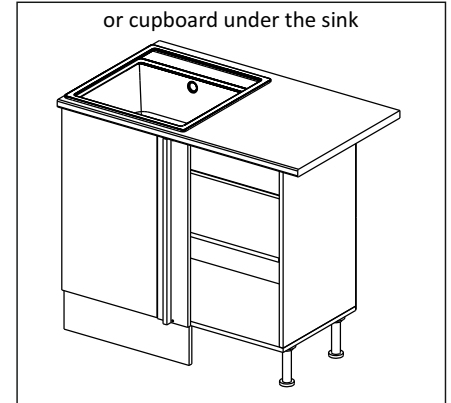

Шкаф-стол угловой (Kitchen base unit corner)

Код ТН ВЭД ЕАЭС

9403 40 100 0
9403 90 300 0

отрезать
и приклеить

левый/left

правый/right

		
911	840	430

корпус - 70СУБ1621

or cupboard under the sink

Комплектовочная ведомость / Set package sheet

Упақ/ Package	Наименование	Description	Цвет детали/Décor		Размер / Size, mm	Кол-во/ Quantity	№
Package case	Фурнитура	Furniture/Cabinetry hardware	-	-	-	1	-
	Бок левый	Side left	Белый	White	674x426	1	1
	Бок правый	Side right	Белый	White	674x426	1	2
	Вязка передняя	Connecting element (front)	Белый	White	877x74	1	3
	Вязка задняя	Connecting element (back)	Белый	White	877x74	1	14
	Крышка	Top	Белый	White	911x426	1	4
	Полка	Shelves	Белый	White	877x400	1	5
	Цоколь	Socle	Белый	White	152x468	1	6
	Цоколь	Socle	Белый	White	152x56	1	13
	ХДФ	Back element	Белый	White	908x342	2	7
	Планка	Plank	Белый	White	690x126	1	11
	Планка	Plank	Белый	White	690x24	1	12
	Соед. Элемент	Connecting back element	-	-	877 мм	1	9