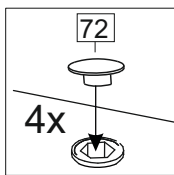

91	A	5	7*50	39	*		35	H 150 mm	
4 x			8 x		4 x	2 x		4 x	
34		6	6,3*10,5	18	3,5*15	14	3,5*30	48	2*20
2 x			8 x		28 x	4 x		26 x	
72		71	5 mm	9		15			
4 x		12 x		2 x		1 x			

*Внимание!!! Attention!!! Cabinet Handles

Europe, Polonez, Loft, Lux - C36

Princess, Kameliya - FS 186 096

Vintage - СПА5

Eva - K17