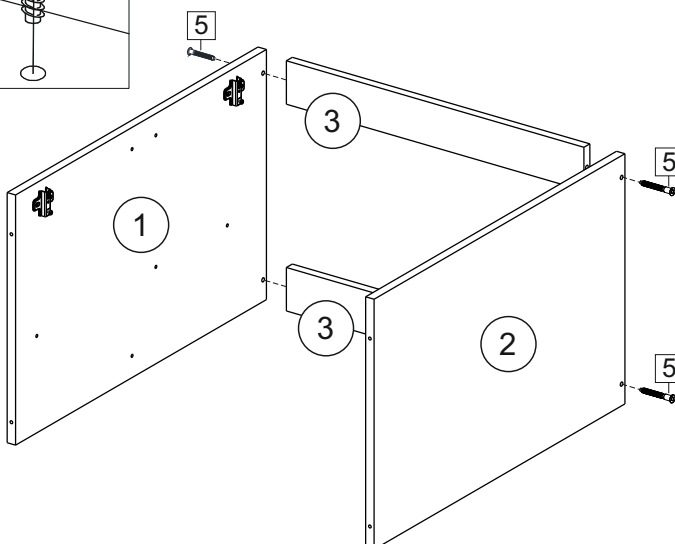

91	A	5	7*50	39	*		35	H 150 mm	
4 x			8 x		4 x	2 x		4 x	
34		6	6,3*10,5	18	3,5*15	14	3,5*30	48	2*20
2 x			8 x		28 x	4 x		26 x	
72		71	5 mm	9		15			
4 x		12 x		2 x		1 x			

*Внимание!!! Attention!!! Cabinet Handles

Europe, Polonez, Loft, Lux - C36

Princess, Kameliya - FS 186 096

Vintage - СПА5

Eva - K17