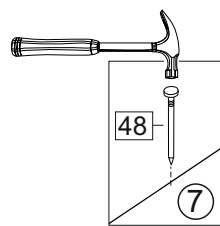

91	A	5	7*50	39	*		35	H 150 mm	
4 x			8 x		4 x	2 x		4 x	
34		6	6,3*10,5	18	3,5*15	14	3,5*30	48	2*20
2 x			8 x		28 x	4 x		26 x	
72		71	5 mm	9		15			
4 x		12 x		2 x		1 x			

*Внимание!!! Attention!!! Cabinet Handles

Europe, Polonez, Loft, Lux - C36

Princess, Kameliya - FS 186 096

Vintage - СПА5

Eva - K17