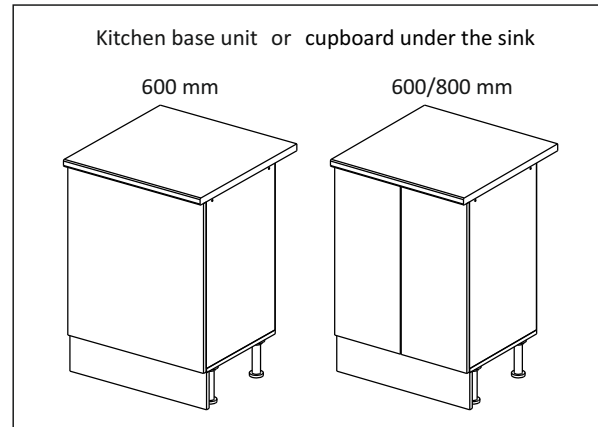

Шкаф-стол напольный 60/80 (также применяется как мойка)
(Kitchen base unit 60/80)

Код ТН ВЭД ЕАЭС

9403 40 100 0
9403 90 300 0

отрезать
и приклеить

корпус - 70СМ80Б / 1620
70СМ60Б / 1619

Комплектовочная ведомость / Set package sheet

Упак/ Package	Наименование	Description	Цвет детали/Décor		Размер / Size, mm		Кол-во/ Quantity	№
					600	800		
Package case	Фурнитура	Furniture/Cabinetry	-	-	-	-	1	-
	Бок левый	Side left	Белый	White	658x294	658x294	1	1
	Бок правый	Side right	Белый	White	658x294	658x294	1	2
	Крышка	Top	Белый	White	600x294	800x294	2	3
	Полка	Shelves	Белый	White	566x250	766x250	1	4
	Соед. Элемент	Connecting back element	Белый	White	658 мм	658 мм	1	7

Pack	Столешница	Worktop	см упак/look at the package		600x600	800x600	1	8
------	------------	---------	-----------------------------	--	---------	---------	---	---

91	A	5	7*50	39	*		35	H 150 mm	
									
4 x			8 x		4 x	2 x		4 x	
34		6	6,3*10,5	18	3,5*15	14	3,5*30	48	2*20
									
2 x			8 x		28 x	4 x		26 x	
72		71	5 mm	9		15			
									
4 x		12 x		2 x		1 x			