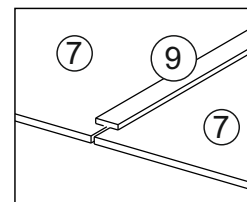

91	A	5	7*50	39	*		35	H 150 mm	
4 x			8 x		4 x	2 x		4 x	
34		6	6,3*10,5	18	3,5*15	14	3,5*30	48	2*20
2 x			8 x		28 x	4 x		26 x	
72		71	5 mm	9		15			
4 x		12 x		2 x		1 x			

*Внимание!!! Attention!!! Cabinet Handles

Europe, Polonez, Loft, Lux - C36

Princess, Kameliya - FS 186 096

Vintage - СПА5

Eva - K17