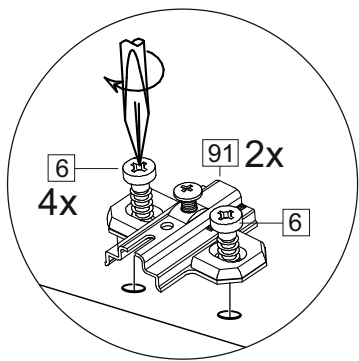

2x

Продается отдельно/Sold separately

Package door/ panel	Створка	Door	см упак/look at the package		686x296	686x396	1	6
	ХДФ	Back element	Белый	White	686x296	686x396	1	5
	Ручка	Hadle	-	-	-	-	1	-
	Заглушка только для ЛЮКС, КАМЕЛИЯ/Cap only for Lux, Kameliya D35 mm							2

или/or 1x

Package door/ panel	Створка	Door	см упак/look at the package		686x596	1	10	
	ХДФ	Back element	Белый	White	686x596	1	7	
	Ручка	Hadle	-	-	-	1	-	
	Заглушка только для ЛЮКС, КАМЕЛИЯ/Cap only for Lux, Kameliya D35 mm							2

Pack	Столешница	Worktop	см упак/look at the package		600x600	800x600	1	8
------	------------	---------	-----------------------------	--	---------	---------	---	---

91	A	5	7*50	39	*		35	H 150 mm	
									
4 x			8 x		4 x	2 x		4 x	
34		6	6,3*10,5	18	3,5*15	14	3,5*30	48	2*20
									
2 x			8 x		28 x	4 x		26 x	
72		71	5 mm	9		15			
									
4 x		12 x		2 x		1 x			