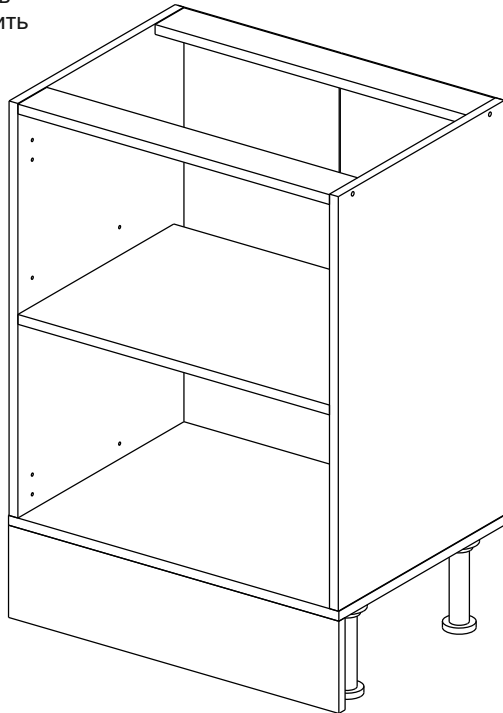

Шкаф-стол напольный 60/80 (также применяется как мойка)
(Kitchen base unit 60/80)

Код ТН ВЭД ЕАЭС

9403 40 100 0
9403 90 300 0

отрезать
и приклеить

корпус - 70СМ80Б / 1620
70СМ60Б / 1619

Комплектовочная ведомость / Set package sheet

Упак/ Package	Наименование	Description	Цвет детали/Décor		Размер / Size, mm		Кол-во/ Quantity	№
					600	800		
Package case	Фурнитура	Furniture/Cabinetry	-	-	-	-	1	-
	Бок левый	Side left	Белый	White	658x294	658x294	1	1
	Бок правый	Side right	Белый	White	658x294	658x294	1	2
	Крышка	Top	Белый	White	600x294	800x294	2	3
	Полка	Shelves	Белый	White	566x250	766x250	1	4
	Соед. Элемент	Connecting back element	Белый	White	658 мм	658 мм	1	7

2x

Продается отдельно/Sold separately

Package door/ panel	Створка	Door	см упак/look at the package		686x296	686x396	1	6
	ХДФ	Back element	Белый	White	686x296	686x396	1	5
	Ручка	Hadle	-	-	-	-	1	-
	Заглушка только для ЛЮКС, КАМЕЛИЯ/Cap only for Lux, Kameliya D35 mm							2

или/or 1x

Package door/ panel	Створка	Door	см упак/look at the package		686x596	1	10	
	ХДФ	Back element	Белый	White	686x596	1	7	
	Ручка	Hadle	-	-	-	1	-	
	Заглушка только для ЛЮКС, КАМЕЛИЯ/Cap only for Lux, Kameliya D35 mm							2