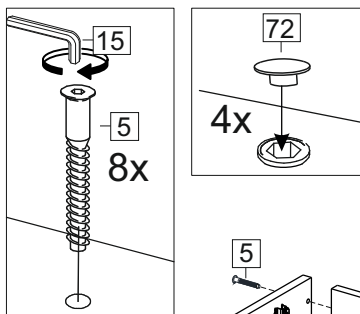

91	A	5	7*50	39	*		35	H 150 mm	
4 x			8 x		4 x	2 x		4 x	
34		6	6,3*10,5	18	3,5*15	14	3,5*30	48	2*20
2 x			8 x		28 x	4 x		26 x	
72		71	5 mm	9		15			
4 x		12 x		2 x		1 x			

*Внимание!!! Attention!!! Cabinet Handles

Europe, Polonez, Loft, Lux - C36

Princess, Kameliya - FS 186 096

Vintage - СПА5

Eva - K17