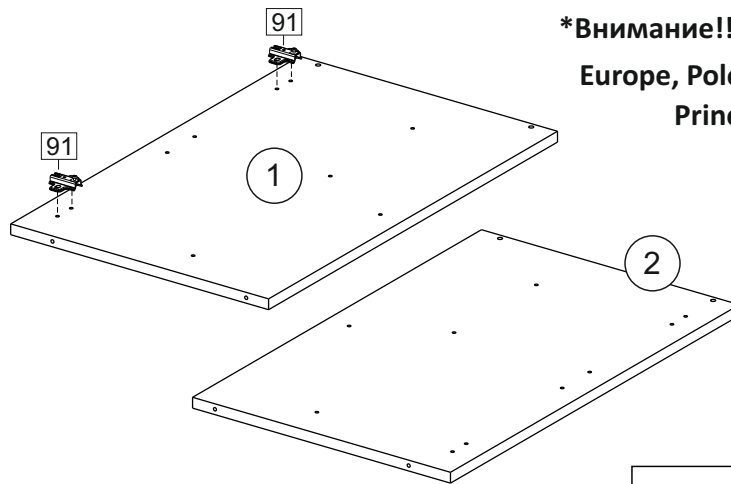

91	A	5	7*50	39	*		35	H 150 mm	
4 x			8 x		4 x	2 x		4 x	
34		6	6,3*10,5	18	3,5*15	14	3,5*30	48	2*20
2 x			8 x		28 x	4 x		26 x	
72		71	5 mm	9		15			
4 x		12 x		2 x		1 x			

*Внимание!!! Attention!!! Cabinet Handles

Europe, Polonez, Loft, Lux - C36

Princess, Kameliya - FS 186 096

Vintage - СПА5

Eva - K17