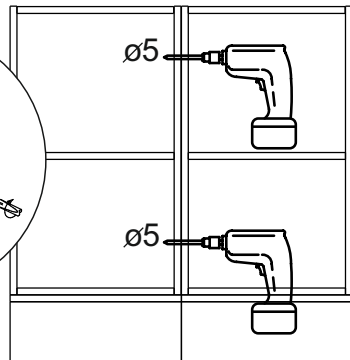

Pack	Столешница	Worktop	см упак/look at the package		600x600	800x600	1	8
------	------------	---------	-----------------------------	--	---------	---------	---	---

91	A	5	7*50	39	*		35	H 150 mm	
									
4 x			8 x		4 x	2 x		4 x	
34		6	6,3*10,5	18	3,5*15	14	3,5*30	48	2*20
									
2 x			8 x		28 x	4 x		26 x	
72		71	5 mm	9		15			
									
4 x		12 x		2 x		1 x			

***Внимание!!! Attention!!! Cabinet Handles**

Europe, Polonez, Loft, Lux - C36

Princess, Kameliya - FS 186 096

Vintage - СПА5

Eva - K17

(PL) Instrukcja montażu

(CZ) Návod k montáži

(D) Montageanleitung