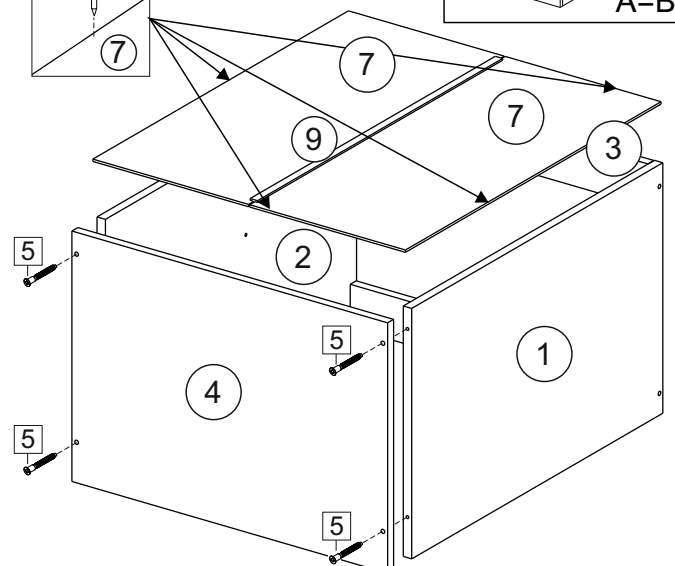

91	A	5	7*50	39	*		35	H 150 mm	
4 x			8 x		4 x	2 x		4 x	
34		6	6,3*10,5	18	3,5*15	14	3,5*30	48	2*20
2 x			8 x		28 x	4 x		26 x	
72		71	5 mm	9		15			
4 x		12 x		2 x		1 x			

*Внимание!!! Attention!!! Cabinet Handles

Europe, Polonez, Loft, Lux - C36

Princess, Kameliya - FS 186 096

Vintage - СПА5

Eva - K17