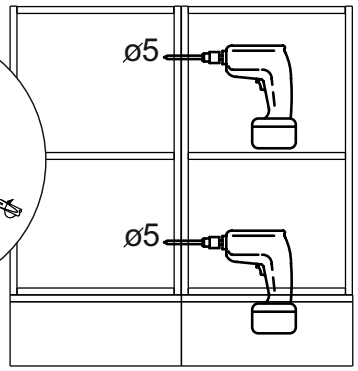

Pack	Столешница	Worktop	см упак/look at the package	600x600	800x600	1	8

91	A	5	7*50	39	*		35	H 150 mm	
									
4 x			8 x		4 x	2 x		4 x	
34		6	6,3*10,5	18	3,5*15	14	3,5*30	48	2*20
									
2 x			8 x		28 x		4 x		26 x
72		71	5 mm	9		15			
									
4 x			12 x		2 x		1 x		

***Внимание!!! Attention!!! Cabinet Handles**

Europe, Polonez, Loft, Lux - C36

Princess, Kameliya - FS 186 096

Vintage - СПА5

Eva - K17

(PL) Instrukcja montażu

(CZ) Návod k montáži

(D) Montageanleitung