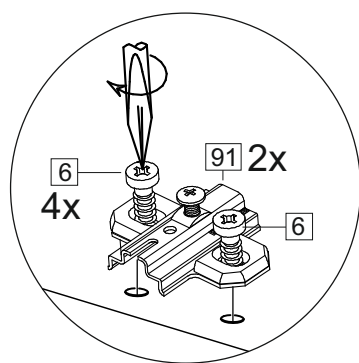

2x

Продается отдельно/Sold separately

Package door/ panel	Створка		см упак/look at the package	686x296	686x396	1	6
	ХДФ	Back element					
	Ручка	Hadle	-	-	-	1	-
Заглушка только для ЛЮКС, КАМЕЛИЯ/Cap only for Lux, Kameliya D35 mm						2	-

или/or 1x

Package door/ panel	Створка		см упак/look at the package	686x596	1	10	
	ХДФ	Back element					
	Ручка	Hadle	-	-	1	-	
Заглушка только для ЛЮКС, КАМЕЛИЯ/Cap only for Lux, Kameliya D35 mm						2	-

Pack	Столешница	Worktop	см упак/look at the package	600x600	800x600	1	8

91	A	5	7*50	39	*		35	H 150 mm	
									
4 x			8 x		4 x	2 x		4 x	
34		6	6,3*10,5	18	3,5*15	14	3,5*30	48	2*20
									
2 x			8 x		28 x		4 x		26 x
72		71	5 mm	9		15			
									
4 x			12 x		2 x		1 x		