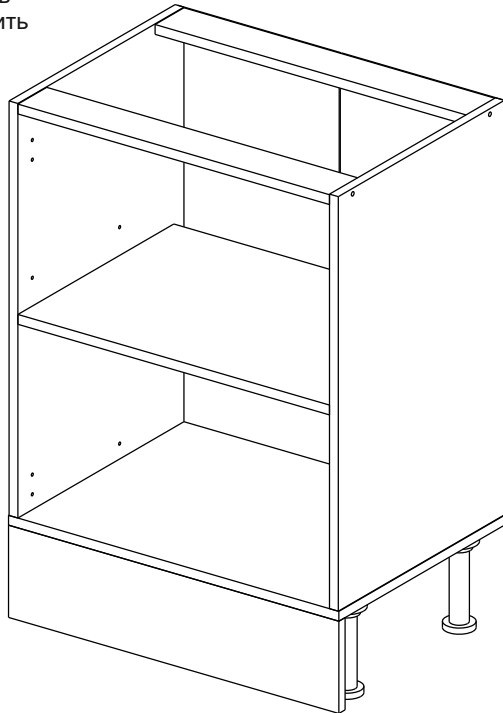

Шкаф-стол напольный 60/80 (также применяется как мойка)
(Kitchen base unit 60/80)

Код ТН ВЭД ЕАЭС

9403 40 100 0
9403 90 300 0

отрезать
и приклеить

		
600/ 800	840	430

корпус - 70СМ80Б / 1620
70СМ60Б / 1619

Комплектовочная ведомость / Set package sheet

Упак/ Package	Наименование	Description	Цвет детали/Décor		Размер / Size, mm		Кол-во/ Quantity	№
					600	800		
Package case	Фурнитура	Furniture/Cabinetry	-	-	-	-	1	-
	Бок левый	Side left	Белый	White	658x294	658x294	1	1
	Бок правый	Side right	Белый	White	658x294	658x294	1	2
	Крышка	Top	Белый	White	600x294	800x294	2	3
	Полка	Shelves	Белый	White	566x250	766x250	1	4
	Соед. Элемент	Connecting back element	Белый	White	658 мм	658 мм	1	7

2x

Продается отдельно/Sold separately

Package door/ panel	Створка		см упак/look at the package	686x296	686x396	1	6
	ХДФ	Back element					
	Ручка	Hadle	-	-	-	1	-
Заглушка только для ЛЮКС, КАМЕЛИЯ/Cap only for Lux, Kameliya D35 mm						2	-

Pack	Столешница	Worktop	см упак/look at the package	600x600	800x600	1	8

91	A	5	7*50	39	*		35	H 150 mm	
									
4 x			8 x		4 x	2 x		4 x	
34		6	6,3*10,5	18	3,5*15	14	3,5*30	48	2*20
									
2 x			8 x		28 x		4 x		26 x
72		71	5 mm	9		15			
									
4 x			12 x		2 x		1 x		