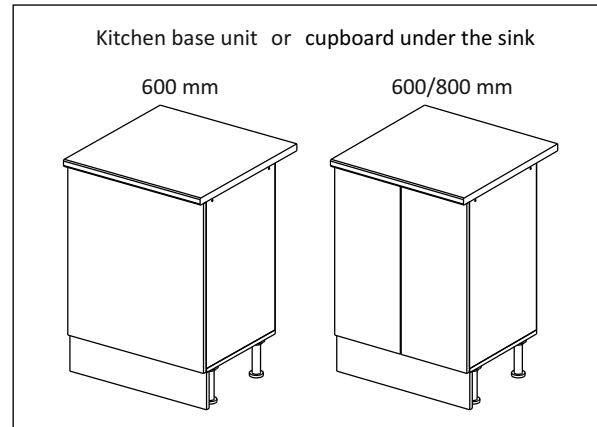

Шкаф-стол напольный 60/80 (также применяется как мойка)
(Kitchen base unit 60/80)

Код ТН ВЭД ЕАЭС

9403 40 100 0
9403 90 300 0

отрезать
и приклеить

		
600/ 800	840	430

корпус - 70СМ80Б / 1620
70СМ60Б / 1619

Комплектовочная ведомость / Set package sheet

Упак/ Package	Наименование	Description	Цвет детали/Décor		Размер / Size, mm		Кол-во/ Quantity	№
					600	800		
Package case	Фурнитура	Furniture/Cabinetry	-	-	-	-	1	-
	Бок левый	Side left	Белый	White	658x294	658x294	1	1
	Бок правый	Side right	Белый	White	658x294	658x294	1	2
	Крышка	Top	Белый	White	600x294	800x294	2	3
	Полка	Shelves	Белый	White	566x250	766x250	1	4
	Соед. Элемент	Connecting back element	Белый	White	658 мм	658 мм	1	7

2x

Продается отдельно/Sold separately

Package door/ panel	Створка		см упак/look at the package	686x296	686x396	1	6
	ХДФ	Back element					
	Ручка	Hadle	-	-	-	1	-
Заглушка только для ЛЮКС, КАМЕЛИЯ/Cap only for Lux, Kameliya D35 mm						2	-

Pack	Столешница	Worktop	см упак/look at the package	600x600	800x600	1	8

91	A	5	7*50	39	*		35	H 150 mm	
									
4 x			8 x		4 x	2 x		4 x	
34		6	6,3*10,5	18	3,5*15	14	3,5*30	48	2*20
									
2 x			8 x		28 x		4 x		26 x
72		71	5 mm	9		15			
									
4 x			12 x		2 x		1 x		