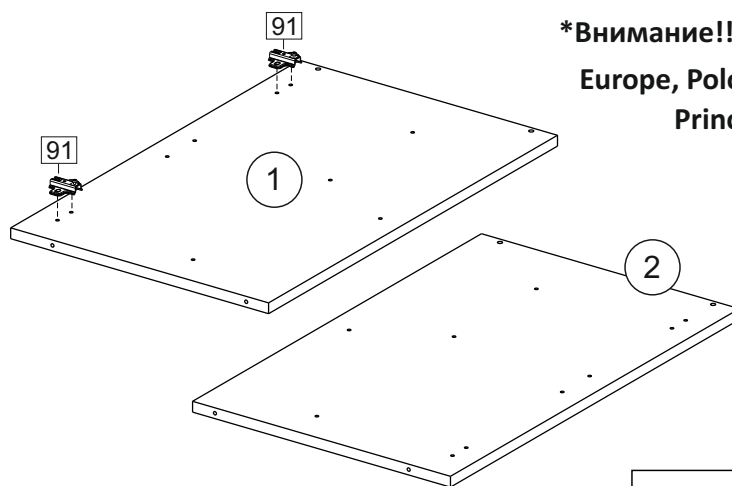

91	A	5	7*50	39	*		35	H 150 mm	
4 x			8 x		4 x	2 x		4 x	
34		6	6,3*10,5	18	3,5*15	14	3,5*30	48	2*20
2 x			8 x		28 x		4 x		26 x
72		71	5 mm	9		15			
4 x			12 x		2 x		1 x		

*Внимание!!! Attention!!! Cabinet Handles

Europe, Polonez, Loft, Lux - C36

Princess, Kameliya - FS 186 096

Vintage - СПА5

Eva - K17