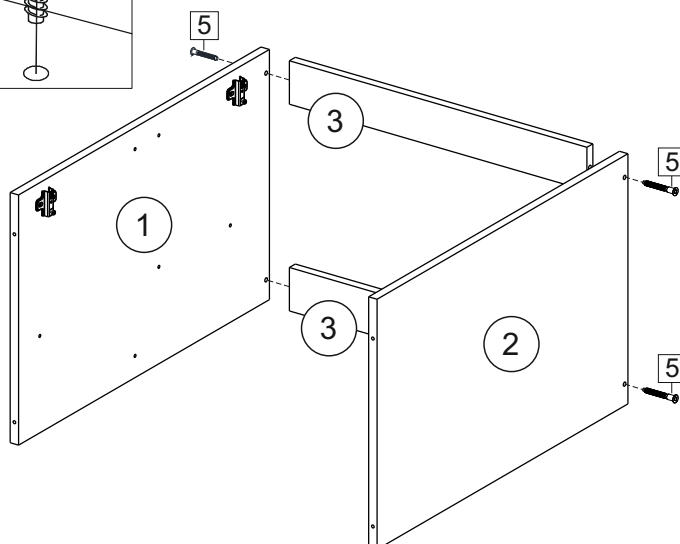

91	A	5	7*50	39	*		35	H 150 mm	
4 x			8 x		4 x	2 x		4 x	
34		6	6,3*10,5	18	3,5*15	14	3,5*30	48	2*20
2 x			8 x		28 x		4 x		26 x
72		71	5 mm	9		15			
4 x			12 x		2 x		1 x		

*Внимание!!! Attention!!! Cabinet Handles

Europe, Polonez, Loft, Lux - C36

Princess, Kameliya - FS 186 096

Vintage - СПА5

Eva - K17