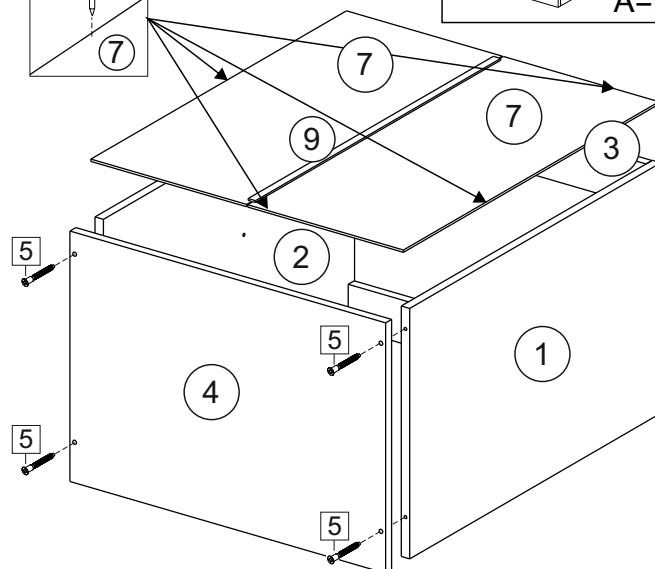

91	A	5	7*50	39	*		35	H 150 mm	
4 x			8 x		4 x	2 x		4 x	
34		6	6,3*10,5	18	3,5*15	14	3,5*30	48	2*20
2 x			8 x		28 x		4 x		26 x
72		71	5 mm	9		15			
4 x			12 x		2 x		1 x		

*Внимание!!! Attention!!! Cabinet Handles

Europe, Polonez, Loft, Lux - C36

Princess, Kameliya - FS 186 096

Vintage - СПА5

Eva - K17