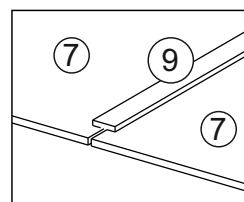

91	A	5	7*50	39	*		35	H 150 mm	
4 x			8 x		4 x	2 x		4 x	
34		6	6,3*10,5	18	3,5*15	14	3,5*30	48	2*20
2 x			8 x		28 x		4 x		26 x
72		71	5 mm	9		15			
4 x			12 x		2 x		1 x		

*Внимание!!! Attention!!! Cabinet Handles

Europe, Polonez, Loft, Lux - C36

Princess, Kameliya - FS 186 096

Vintage - СПА5

Eva - K17