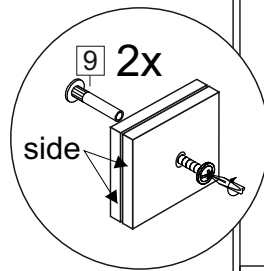

***Внимание!!! Attention!!! Cabinet Handles**

Europe, Polonez, Loft, Lux - C36

Princess, Kameliya - FS 186 096

Vintage - СПА5

Eva - K17

(PL) Instrukcja montażu

(CZ) Návod k montáži

(D) Montageanleitung