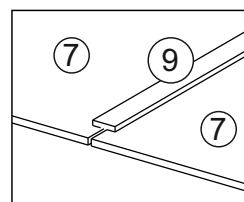

91	A	5	7*50	39	*		35	H 150 mm	
4 x			8 x		4 x	2 x		4 x	
34		6	6,3*10,5	18	3,5*15	14	3,5*30	48	2*20
2 x			8 x		28 x	4 x		26 x	
72		71	5 mm	9		15			
4 x			12 x		2 x	1 x			

*Внимание!!! Attention!!! Cabinet Handles

Europe, Polonez, Loft, Lux - C36

Princess, Kameliya - FS 186 096

Vintage - СПА5

Eva - K17