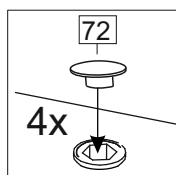

91	A	5	7*50	39	*		35	H 150 mm	
4 x			8 x		4 x	2 x		4 x	
34		6	6,3*10,5	18	3,5*15	14	3,5*30	48	2*20
2 x			8 x		28 x	4 x		26 x	
72		71	5 mm	9		15			
4 x			12 x		2 x	1 x			

*Внимание!!! Attention!!! Cabinet Handles

Europe, Polonez, Loft, Lux - C36

Princess, Kameliya - FS 186 096

Vintage - СПА5

Eva - K17