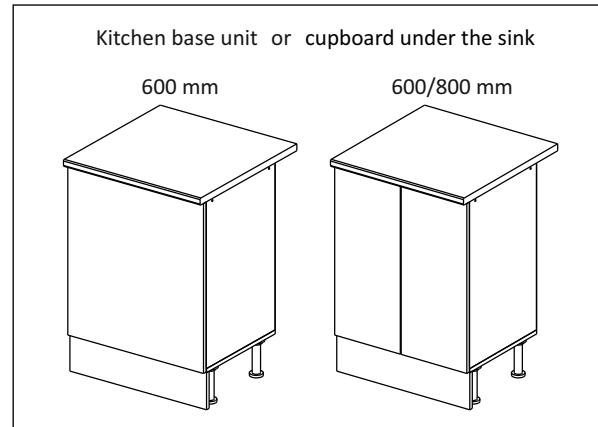

Шкаф-стол напольный 60/80 (также применяется как мойка)
(Kitchen base unit 60/80)

Код ТН ВЭД ЕАЭС

9403 40 100 0
9403 90 300 0

отрезать
и приклеить

		
600/ 800	840	430

корпус - 70СМ80Б / 1620
70СМ60Б / 1619

Комплектовочная ведомость / Set package sheet

Упак/ Package	Наименование	Description	Цвет детали/Décor		Размер / Size, mm		Кол-во/ Quantity	№
					600	800		
Package case	Фурнитура	Furniture/Cabinetry	-	-	-	-	1	-
	Бок левый	Side left	Белый	White	658x294	658x294	1	1
	Бок правый	Side right	Белый	White	658x294	658x294	1	2
	Крышка	Top	Белый	White	600x294	800x294	2	3
	Полка	Shelves	Белый	White	566x250	766x250	1	4
	Соед. Элемент	Connecting back element	Белый	White	658 мм	658 мм	1	7

Пак	Столешница	Worktop	см упак/look at the package	600x600	800x600	Кол-во	№
						1	8

91	A	5	7*50	39	*		35	H 150 mm	
									
4 x			8 x		4 x	2 x		4 x	
34		6	6,3*10,5	18	3,5*15	14	3,5*30	48	2*20
									
2 x			8 x		28 x	4 x		26 x	
72		71	5 mm	9		15			
									
4 x			12 x		2 x	1 x			