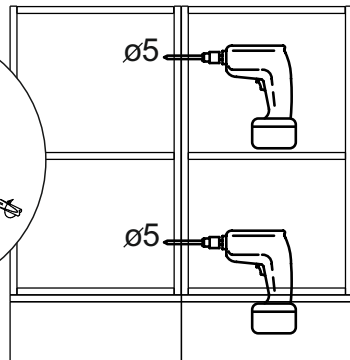

Пак	Столешница	Worktop	см упак/look at the package	600x600	800x600	Кол-во	№
						1	8

91	A	5	7*50	39	*		35	H 150 mm	
									
4 x			8 x		4 x	2 x		4 x	
34		6	6,3*10,5	18	3,5*15	14	3,5*30	48	2*20
									
2 x			8 x		28 x	4 x		26 x	
72		71	5 mm	9		15			
									
4 x			12 x		2 x	1 x			

***Внимание!!! Attention!!! Cabinet Handles**

Europe, Polonez, Loft, Lux - C36

Princess, Kameliya - FS 186 096

Vintage - СПА5

Eva - K17

(PL) Instrukcja montażu

(CZ) Návod k montáži

(D) Montageanleitung