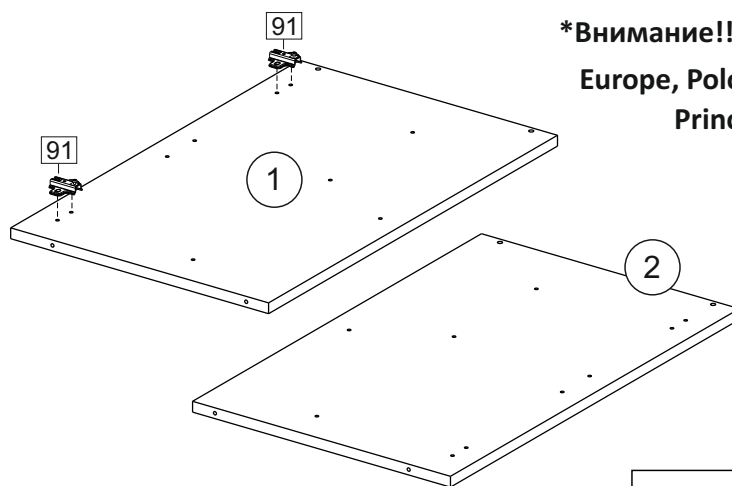

91	A	5	7*50	39	*		35	H 150 mm	
4 x			8 x		4 x	2 x		4 x	
34		6	6,3*10,5	18	3,5*15	14	3,5*30	48	2*20
2 x			8 x		28 x	4 x		26 x	
72		71	5 mm	9		15			
4 x			12 x		2 x	1 x			

*Внимание!!! Attention!!! Cabinet Handles

Europe, Polonez, Loft, Lux - C36

Princess, Kameliya - FS 186 096

Vintage - СПА5

Eva - K17