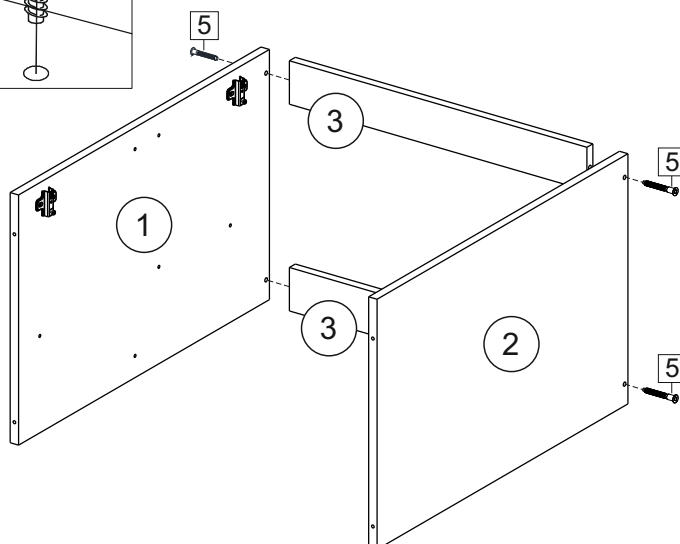

91	A	5	7*50	39	*		35	H 150 mm	
4 x			8 x		4 x	2 x		4 x	
34		6	6,3*10,5	18	3,5*15	14	3,5*30	48	2*20
2 x			8 x		28 x	4 x		26 x	
72		71	5 mm	9		15			
4 x			12 x		2 x	1 x			

*Внимание!!! Attention!!! Cabinet Handles

Europe, Polonez, Loft, Lux - C36

Princess, Kameliya - FS 186 096

Vintage - СПА5

Eva - K17