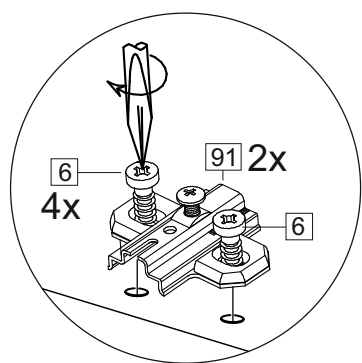

2x

Продается отдельно/Sold separately

Package door/ panel	Створка		Door		см упак/look at the package		Кол-во	№
	ХДФ	Ручка	ХДФ	Ручка	686x296	686x396		
	ХДФ	Ручка	ХДФ	Ручка	686x296	686x396	1	6
					686x296	686x396	1	5
					-	-	1	-
	Заглушка только для ЛЮКС, КАМЕЛИЯ/Cap only for Lux, Kameliya D35 mm						2	-

или/or 1x

Package door/ panel	Створка		Door		см упак/look at the package		Кол-во	№
	ХДФ	Ручка	ХДФ	Ручка	686x596	686x596		
	ХДФ	Ручка	ХДФ	Ручка	686x596	686x596	1	10
					-	-	1	-
	Заглушка только для ЛЮКС, КАМЕЛИЯ/Cap only for Lux, Kameliya D35 mm						2	-

Пак	Столешница	Worktop	см упак/look at the package	600x600	800x600	Кол-во	№
						1	8

91	A	5	7*50	39	*		35	H 150 mm	
									
4 x			8 x		4 x	2 x		4 x	
34		6	6,3*10,5	18	3,5*15	14	3,5*30	48	2*20
									
2 x			8 x		28 x	4 x		26 x	
72		71	5 mm	9		15			
									
4 x			12 x		2 x	1 x			