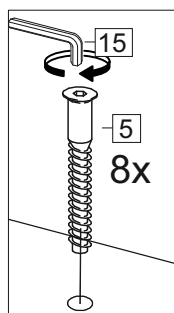

91	A	5	7*50	39	*		35	H 150 mm	
4 x			8 x		4 x	2 x		4 x	
34		6	6,3*10,5	18	3,5*15	14	3,5*30	48	2*20
2 x			8 x		28 x	4 x		26 x	
72		71	5 mm	9		15			
4 x			12 x		2 x	1 x			

*Внимание!!! Attention!!! Cabinet Handles

Europe, Polonez, Loft, Lux - C36

Princess, Kameliya - FS 186 096

Vintage - СПА5

Eva - K17