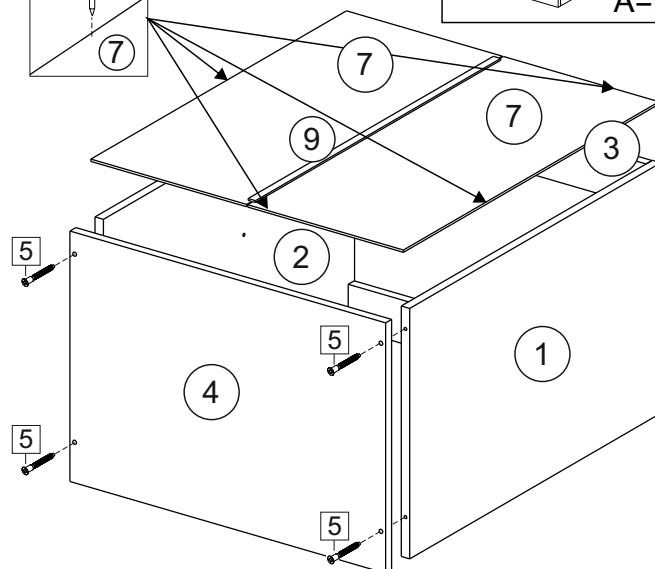

91	A	5	7*50	39	*		35	H 150 mm	
4 x			8 x		4 x	2 x		4 x	
34		6	6,3*10,5	18	3,5*15	14	3,5*30	48	2*20
2 x			8 x		28 x	4 x		26 x	
72		71	5 mm	9		15			
4 x			12 x		2 x	1 x			

*Внимание!!! Attention!!! Cabinet Handles

Europe, Polonez, Loft, Lux - C36

Princess, Kameliya - FS 186 096

Vintage - СПА5

Eva - K17