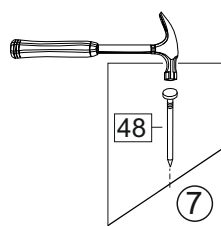

91	A	5	7*50	39	*		35	H 150 mm	
4 x			8 x		4 x	2 x		4 x	
34		6	6,3*10,5	18	3,5*15	14	3,5*30	48	2*20
2 x			8 x		28 x	4 x		26 x	
72		71	5 mm	9		15			
4 x			12 x		2 x	1 x			

*Внимание!!! Attention!!! Cabinet Handles

Europe, Polonez, Loft, Lux - C36

Princess, Kameliya - FS 186 096

Vintage - СПА5

Eva - K17