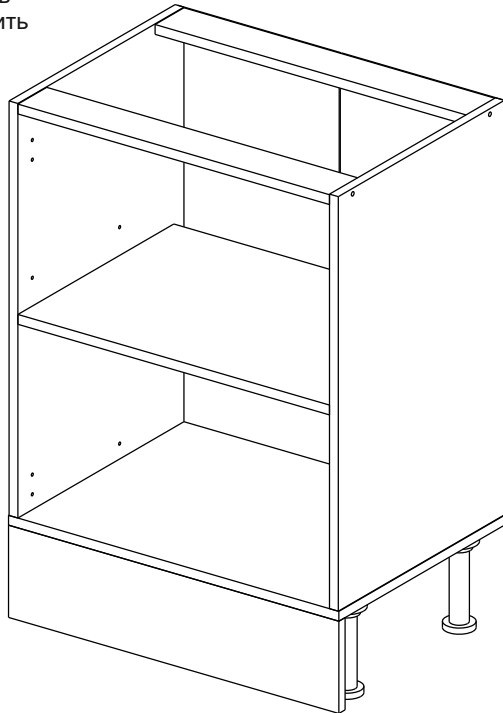

Шкаф-стол напольный 60/80 (также применяется как мойка)
(Kitchen base unit 60/80)

Код ТН ВЭД ЕАЭС

9403 40 100 0
9403 90 300 0

отрезать
и приклеить

		
600/ 800	840	430

корпус - 70СМ80Б / 1620
70СМ60Б / 1619

Комплектовочная ведомость / Set package sheet

Упак/ Package	Наименование	Description	Цвет детали/Décor		Размер / Size, mm		Кол-во/ Quantity	№
					600	800		
Package case	Фурнитура	Furniture/Cabinetry	-	-	-	-	1	-
	Бок левый	Side left	Белый	White	658x294	658x294	1	1
	Бок правый	Side right	Белый	White	658x294	658x294	1	2
	Крышка	Top	Белый	White	600x294	800x294	2	3
	Полка	Shelves	Белый	White	566x250	766x250	1	4
	Соед. Элемент	Connecting back element	Белый	White	658 мм	658 мм	1	7

2x

Продается отдельно/Sold separately

Package door/ panel	Створка		Door		см упак/look at the package		Кол-во	№
	ХДФ	Ручка	ХДФ	Ручка	686x296	686x396		
	ХДФ	Ручка	ХДФ	Ручка	686x296	686x396	1	6
					686x296	686x396	1	5
					-	-	1	-
	Заглушка только для ЛЮКС, КАМЕЛИЯ/Cap only for Lux, Kameliya D35 mm						2	-

Пак	Столешница	Worktop	см упак/look at the package	600x600	800x600	Кол-во	№
						1	8

91	A	5	7*50	39	*		35	H 150 mm	
									
4 x			8 x		4 x	2 x		4 x	
34		6	6,3*10,5	18	3,5*15	14	3,5*30	48	2*20
									
2 x			8 x		28 x	4 x		26 x	
72		71	5 mm	9		15			
									
4 x			12 x		2 x	1 x			