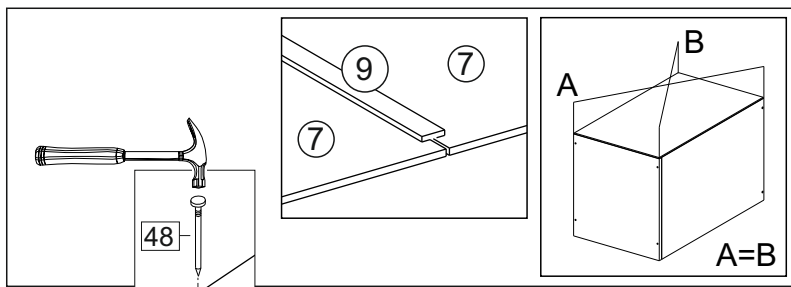

89	180°	5	7*50	39	*	35	H 150 mm		
2 x			11 x	4 x	1 x	6 x			
34		6	6,3*10,5	18	3,5*15	14	3,5*30	48	2*20
2 x			4 x	36 x	6 x		40 x		
72		71		9	15		44		
4 x		10 x		2 x	1 x		4 x		

*Внимание!!! Attention!!! Cabinet Handles

- Europe, Polonez, Loft, Lux - C36
- Princess, Kameliya - FS 186 096
- Vintage - СПА5
- Eva - K17