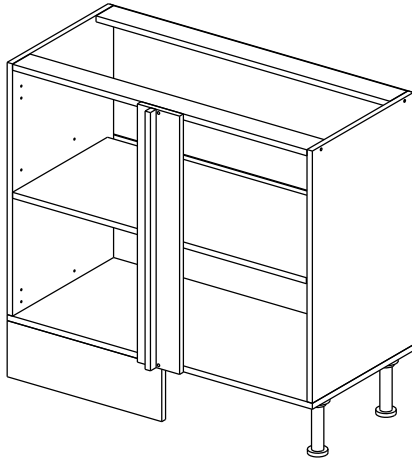

Шкаф-стол угловой (Kitchen base unit corner)

Код ТН ВЭД ЕАЭС

9403 40 100 0
9403 90 300 0

отрезать
и приклеить

левый/left

правый/right

корпус - 70СУБ1621

or cupboard under the sink

Комплектовочная ведомость / Set package sheet

Упақ/ Package	Наименование	Description	Цвет детали/Décor		Размер / Size, mm	Кол-во/ Quantity	№
Package case	Фурнитура	Furniture/Cabinetry hardware	-	-	-	1	-
	Бок левый	Side left	Белый	White	674x426	1	1
	Бок правый	Side right	Белый	White	674x426	1	2
	Вязка передняя	Connecting element (front)	Белый	White	877x74	1	3
	Вязка задняя	Connecting element (back)	Белый	White	877x74	1	14
	Крышка	Top	Белый	White	911x426	1	4
	Полка	Shelves	Белый	White	877x400	1	5
	Цоколь	Socle	Белый	White	152x468	1	6
	Цоколь	Socle	Белый	White	152x56	1	13
	ХДФ	Back element	Белый	White	908x342	2	7
	Планка	Plank	Белый	White	690x126	1	11
	Планка	Plank	Белый	White	690x24	1	12
	Соед. Элемент	Connecting back element	-	-	877 мм	1	9

Продается отдельно/Sold separately

Package door/ panel	Створка	Door	см упақ/look at the package		686x396	1	10
	ХДФ	Back element	Белый	White	686x396	1	-
	Ручка	Hadle	-	-	-	1	-
	Заглушка только для ЛЮКС, КАМЕЛИЯ/Cap only for Lux, Kameliya D35 mm					2	-

Pack	Столешница	Worktop	см упақ/look at the package		1000x600	1	8
------	------------	---------	-----------------------------	--	----------	---	---

89	180°	5	7*50	39	*	35	H 150 mm		
									
2 x			11 x	4 x	1 x	6 x			
34		6	6,3*10,5	18	3,5*15	14	3,5*30	48	2*20
									
2 x			4 x	36 x	6 x		40 x		
72		71		9	15		44		
									
4 x		10 x		2 x	1 x		4 x		