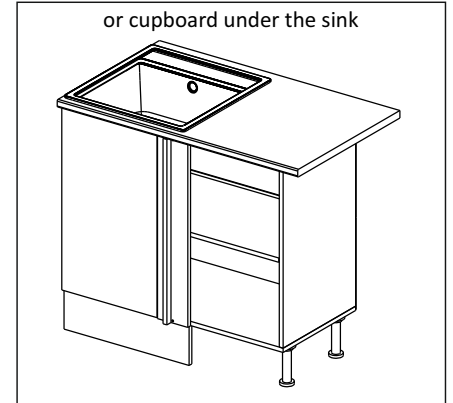

Шкаф-стол угловой (Kitchen base unit corner)

Код ТН ВЭД ЕАЭС

9403 40 100 0
9403 90 300 0

отрезать
и приклеить

левый/left

правый/right

корпус - 70СУБ1621

or cupboard under the sink

Комплектовочная ведомость / Set package sheet

Упақ/ Package	Наименование	Description	Цвет детали/Décor		Размер / Size, mm	Кол-во/ Quantity	№
Package case	Фурнитура	Furniture/Cabinetry hardware	-	-	-	1	-
	Бок левый	Side left	Белый	White	674x426	1	1
	Бок правый	Side right	Белый	White	674x426	1	2
	Вязка передняя	Connecting element (front)	Белый	White	877x74	1	3
	Вязка задняя	Connecting element (back)	Белый	White	877x74	1	14
	Крышка	Top	Белый	White	911x426	1	4
	Полка	Shelves	Белый	White	877x400	1	5
	Цоколь	Socle	Белый	White	152x468	1	6
	Цоколь	Socle	Белый	White	152x56	1	13
	ХДФ	Back element	Белый	White	908x342	2	7
	Планка	Plank	Белый	White	690x126	1	11
	Планка	Plank	Белый	White	690x24	1	12
	Соед. Элемент	Connecting back element	-	-	877 мм	1	9