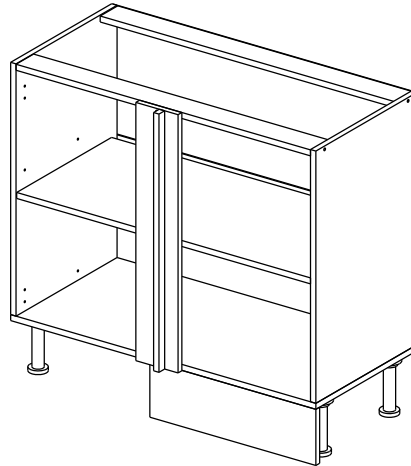

Шкаф-стол угловой (Kitchen base unit corner)

Код ТН ВЭД ЕАЭС

9403 40 100 0
9403 90 300 0

отрезать
и приклеить

левый/left

правый/right

корпус - 70СУБ1621

or cupboard under the sink

Комплектовочная ведомость / Set package sheet

Упақ/ Package	Наименование	Description	Цвет детали/Décor		Размер / Size, mm	Кол-во/ Quantity	№
Package case	Фурнитура	Furniture/Cabinetry hardware	-	-	-	1	-
	Бок левый	Side left	Белый	White	674x426	1	1
	Бок правый	Side right	Белый	White	674x426	1	2
	Вязка передняя	Connecting element (front)	Белый	White	877x74	1	3
	Вязка задняя	Connecting element (back)	Белый	White	877x74	1	14
	Крышка	Top	Белый	White	911x426	1	4
	Полка	Shelves	Белый	White	877x400	1	5
	Цоколь	Socle	Белый	White	152x468	1	6
	Цоколь	Socle	Белый	White	152x56	1	13
	ХДФ	Back element	Белый	White	908x342	2	7
	Планка	Plank	Белый	White	690x126	1	11
	Планка	Plank	Белый	White	690x24	1	12
	Соед. Элемент	Connecting back element	-	-	877 мм	1	9

Продается отдельно/Sold separately

Package door/ panel	Створка	Door	см упақ/look at the package		686x396	1	10
	ХДФ	Back element	Белый	White	686x396	1	-
	Ручка	Hadle	-	-	-	1	-
	Заглушка только для ЛЮКС, КАМЕЛИЯ/Cap only for Lux, Kameliya D35 mm					2	-

Pack	Столешница	Worktop	см упақ/look at the package		1000x600	1	8
------	------------	---------	-----------------------------	--	----------	---	---

89	180°	5	7*50	39	*	35	H 150 mm		
									
2 x			11 x	4 x	1 x	6 x			
34		6	6,3*10,5	18	3,5*15	14	3,5*30	48	2*20
									
2 x			4 x	36 x	6 x		40 x		
72		71		9	15		44		
									
4 x		10 x		2 x	1 x		4 x		