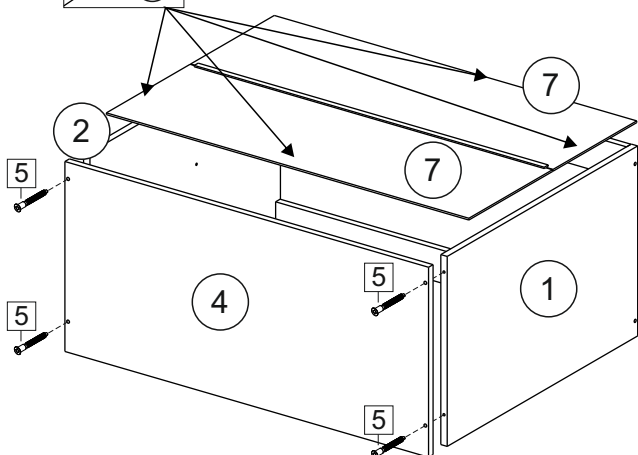

89	180°	5	7*50	39	*	35	H 150 mm		
2 x			11 x	4 x	1 x	6 x			
34		6	6,3*10,5	18	3,5*15	14	3,5*30	48	2*20
2 x			4 x	36 x	6 x		40 x		
72		71		9	15		44		
4 x		10 x		2 x	1 x		4 x		

*Внимание!!! Attention!!! Cabinet Handles

- Europe, Polonez, Loft, Lux - C36
- Princess, Kameliya - FS 186 096
- Vintage - СПА5
- Eva - K17