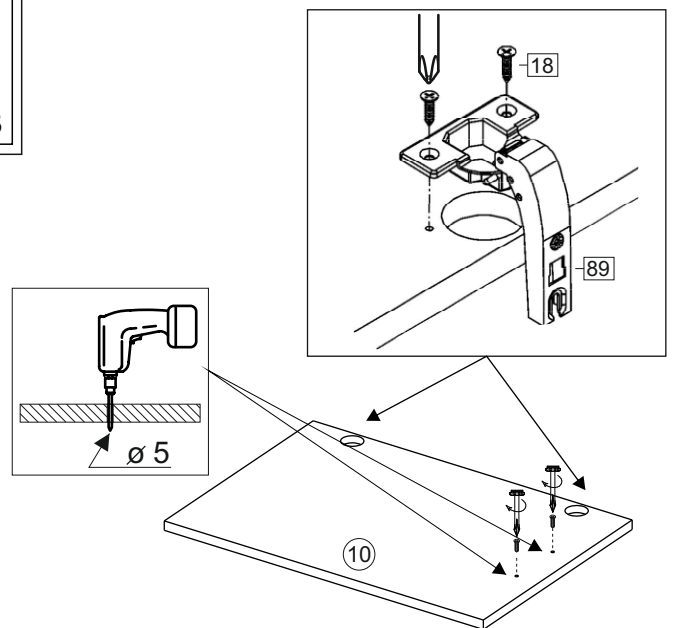

89	180°	5	7*50	39	*	35	H 150 mm		
2 x			11 x	4 x	1 x	6 x			
34		6	6,3*10,5	18	3,5*15	14	3,5*30	48	2*20
2 x			4 x	36 x	6 x		40 x		
72		71		9	15		44		
4 x		10 x		2 x	1 x		4 x		

*Внимание!!! Attention!!! Cabinet Handles

- Europe, Polonez, Loft, Lux - C36
- Princess, Kameliya - FS 186 096
- Vintage - СПА5
- Eva - K17