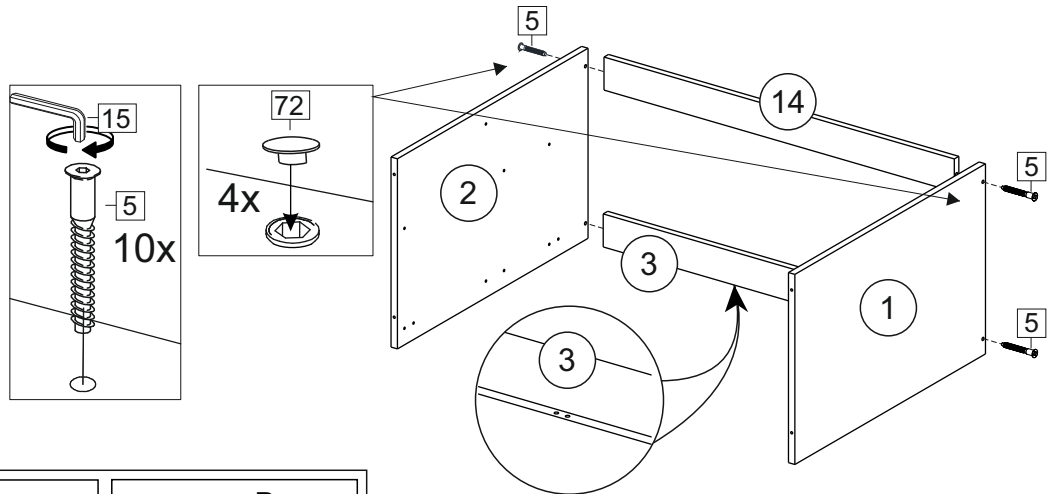

89	180°	5	7*50	39	*	35	H 150 mm		
2 x			11 x	4 x	1 x	6 x			
34		6	6,3*10,5	18	3,5*15	14	3,5*30	48	2*20
2 x			4 x	36 x	6 x		40 x		
72		71		9	15		44		
4 x		10 x		2 x	1 x		4 x		

*Внимание!!! Attention!!! Cabinet Handles

- Europe, Polonez, Loft, Lux - C36
- Princess, Kameliya - FS 186 096
- Vintage - СПА5
- Eva - K17