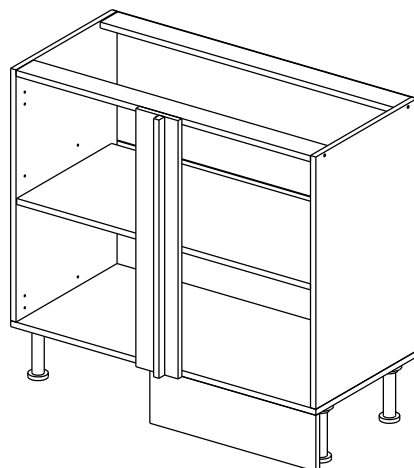

Шкаф-стол угловой (Kitchen base unit corner)

Код ТН ВЭД ЕАЭС

9403 40 100 0
9403 90 300 0

отрезать
и приклеить

левый/left

правый/right

		
911	840	430

корпус - 70СУБ1621

or cupboard under the sink

Комплектовочная ведомость / Set package sheet

Упақ/ Package	Наименование	Description	Цвет детали/Décor		Размер / Size, mm	Кол-во/ Quantity	№
Package case	Фурнитура	Furniture/Cabinetry hardware	-	-	-	1	-
	Бок левый	Side left	Белый	White	674x426	1	1
	Бок правый	Side right	Белый	White	674x426	1	2
	Вязка передняя	Connecting element (front)	Белый	White	877x74	1	3
	Вязка задняя	Connecting element (back)	Белый	White	877x74	1	14
	Крышка	Top	Белый	White	911x426	1	4
	Полка	Shelves	Белый	White	877x400	1	5
	Цоколь	Socle	Белый	White	152x468	1	6
	Цоколь	Socle	Белый	White	152x56	1	13
	ХДФ	Back element	Белый	White	908x342	2	7
	Планка	Plank	Белый	White	690x126	1	11
	Планка	Plank	Белый	White	690x24	1	12
	Соед. Элемент	Connecting back element	-	-	877 мм	1	9

Продается отдельно/Sold separately

Package door/ panel	Створка	Door	см упақ/look at the package		686x396	1	10
	ХДФ	Back element	Белый	White	686x396	1	-
	Ручка	Hadle	-	-	-	1	-
	Заглушка только для ЛЮКС, КАМЕЛИЯ/Cap only for Lux, Kameliya D35 mm					2	-

Pack	Столешница	Worktop	см упақ/look at the package		1000x600	1	8
------	------------	---------	-----------------------------	--	----------	---	---

89	180°	5	7*50	39	*	35	H 150 mm	
2 x			11 x	4 x	1 x	6 x		
34	6	6,3*10,5	18	3,5*15	14	3,5*30	48	2*20
2 x		4 x	36 x	6 x	6 x	40 x		
72	71	9	15	44				
4 x	10 x	2 x	1 x	4 x				