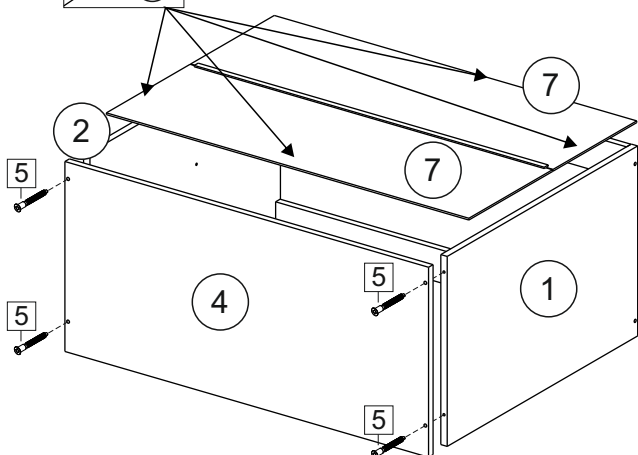

89	180°	5	7*50	39	*	35	H 150 mm	
2 x			11 x	4 x	1 x	6 x		
34	6	6,3*10,5	18	3,5*15	14	3,5*30	48	2*20
2 x		4 x	36 x	6 x	6 x	40 x		
72	71	9	15	44				
4 x	10 x	2 x	1 x	4 x				

*Внимание!!! Attention!!! Cabinet Handles

- Europe, Polonez, Loft, Lux - C36
- Princess, Kameliya - FS 186 096
- Vintage - СПА5
- Eva - K17