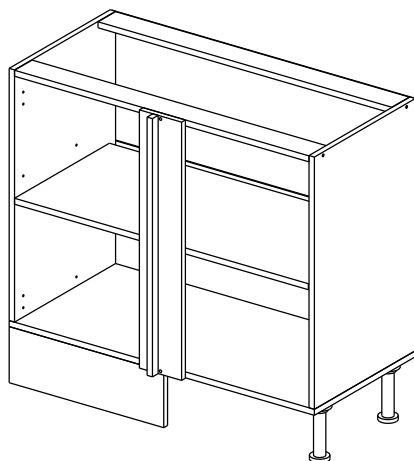

Шкаф-стол угловой (Kitchen base unit corner)

Код ТН ВЭД ЕАЭС

9403 40 100 0
9403 90 300 0

отрезать
и приклеить

левый/left

правый/right

		
911	840	430

корпус - 70СУБ1621

or cupboard under the sink

Комплектовочная ведомость / Set package sheet

Упақ/ Package	Наименование	Description	Цвет детали/Décor		Размер / Size, mm	Кол-во/ Quantity	№
Package case	Фурнитура	Furniture/Cabinetry hardware	-	-	-	1	-
	Бок левый	Side left	Белый	White	674x426	1	1
	Бок правый	Side right	Белый	White	674x426	1	2
	Вязка передняя	Connecting element (front)	Белый	White	877x74	1	3
	Вязка задняя	Connecting element (back)	Белый	White	877x74	1	14
	Крышка	Top	Белый	White	911x426	1	4
	Полка	Shelves	Белый	White	877x400	1	5
	Цоколь	Socle	Белый	White	152x468	1	6
	Цоколь	Socle	Белый	White	152x56	1	13
	ХДФ	Back element	Белый	White	908x342	2	7
	Планка	Plank	Белый	White	690x126	1	11
	Планка	Plank	Белый	White	690x24	1	12
	Соед. Элемент	Connecting back element	-	-	877 мм	1	9

Продается отдельно/Sold separately

Package door/ panel	Створка	Door	см упақ/look at the package		686x396	1	10
	ХДФ	Back element	Белый	White	686x396	1	-
	Ручка	Hadle	-	-	-	1	-
	Заглушка только для ЛЮКС, КАМЕЛИЯ/Cap only for Lux, Kameliya D35 mm					2	-

Pack	Столешница	Worktop	см упақ/look at the package		1000x600	1	8
------	------------	---------	-----------------------------	--	----------	---	---

89	180°	5	7*50	39	*	35	H 150 mm	
2 x			11 x	4 x	1 x	6 x		
34	6	6,3*10,5	18	3,5*15	14	3,5*30	48	2*20
2 x		4 x	36 x	6 x	6 x	40 x		
72	71	9	15	44				
4 x	10 x	2 x	1 x	4 x				