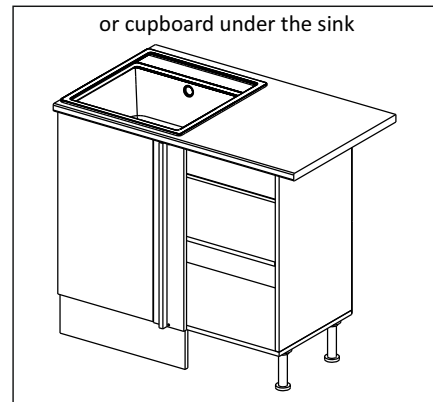

Шкаф-стол угловой (Kitchen base unit corner)

Код ТН ВЭД ЕАЭС

9403 40 100 0
9403 90 300 0

отрезать
и приклеить

левый/left

правый/right

		
911	840	430

корпус - 70СУБ1621

or cupboard under the sink

Комплектовочная ведомость / Set package sheet

Упақ/ Package	Наименование	Description	Цвет детали/Décor		Размер / Size, mm	Кол-во/ Quantity	№
Package case	Фурнитура	Furniture/Cabinetry hardware	-	-	-	1	-
	Бок левый	Side left	Белый	White	674x426	1	1
	Бок правый	Side right	Белый	White	674x426	1	2
	Вязка передняя	Connecting element (front)	Белый	White	877x74	1	3
	Вязка задняя	Connecting element (back)	Белый	White	877x74	1	14
	Крышка	Top	Белый	White	911x426	1	4
	Полка	Shelves	Белый	White	877x400	1	5
	Цоколь	Socle	Белый	White	152x468	1	6
	Цоколь	Socle	Белый	White	152x56	1	13
	ХДФ	Back element	Белый	White	908x342	2	7
	Планка	Plank	Белый	White	690x126	1	11
	Планка	Plank	Белый	White	690x24	1	12
	Соед. Элемент	Connecting back element	-	-	877 мм	1	9