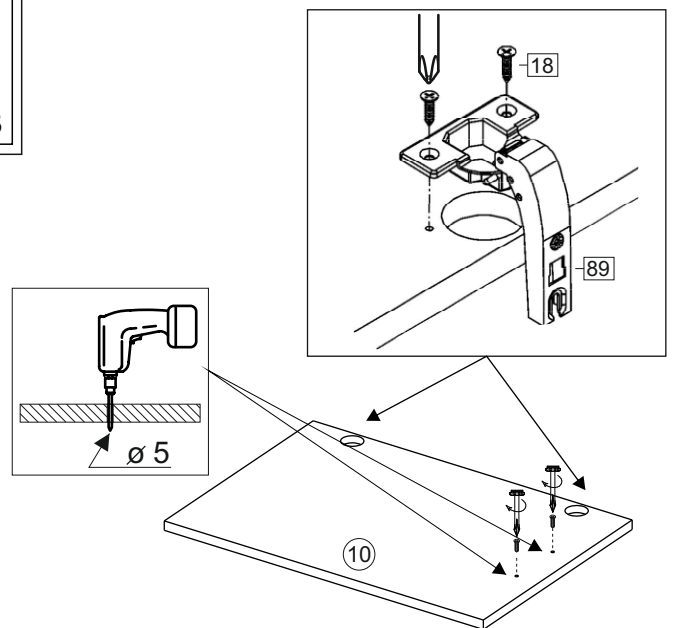

89	180°	5	7*50	39	*	35	H 150 mm	
2 x			11 x	4 x	1 x	6 x		
34	6	6,3*10,5	18	3,5*15	14	3,5*30	48	2*20
2 x		4 x	36 x	6 x	6 x	40 x		
72	71	9	15	44				
4 x	10 x	2 x	1 x	4 x				

*Внимание!!! Attention!!! Cabinet Handles

- Europe, Polonez, Loft, Lux - C36
- Princess, Kameliya - FS 186 096
- Vintage - СПА5
- Eva - K17