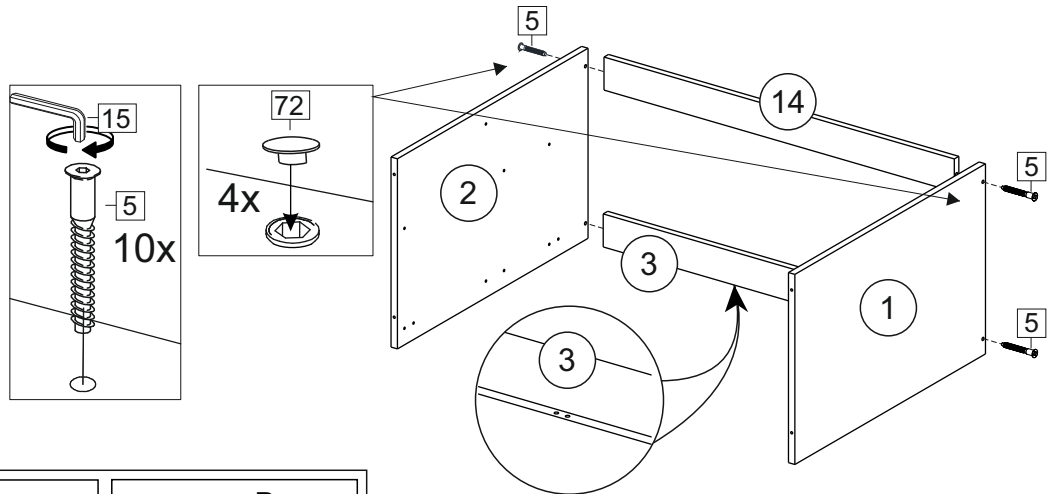

89	180°	5	7*50	39	*	35	H 150 mm	
2 x			11 x	4 x	1 x	6 x		
34	6	6,3*10,5	18	3,5*15	14	3,5*30	48	2*20
2 x		4 x	36 x	6 x	6 x	40 x		
72	71	9	15	44				
4 x	10 x	2 x	1 x	4 x				

*Внимание!!! Attention!!! Cabinet Handles

- Europe, Polonez, Loft, Lux - C36
- Princess, Kameliya - FS 186 096
- Vintage - СПА5
- Eva - K17