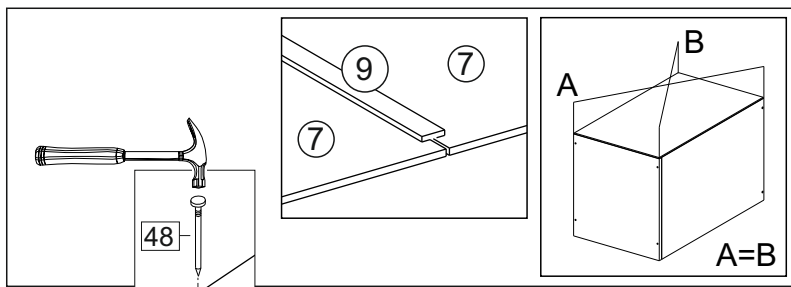

89	180°	5	7*50	39	*	35	H 150 mm	
2 x			11 x	4 x	1 x	6 x		
34	6	6,3*10,5	18	3,5*15	14	3,5*30	48	2*20
2 x		4 x	36 x	6 x	6 x	40 x		
72	71	9	15	44				
4 x	10 x	2 x	1 x	4 x				

*Внимание!!! Attention!!! Cabinet Handles

- Europe, Polonez, Loft, Lux - C36
- Princess, Kameliya - FS 186 096
- Vintage - СПА5
- Eva - K17