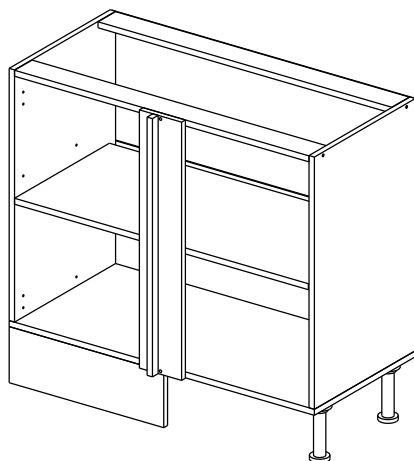

## Шкаф-стол угловой (Kitchen base unit corner)

Код ТН ВЭД ЕАЭС

9403 40 100 0  
9403 90 300 0

отрезать  
и приклеить

левый/left

правый/right

корпус - 70СУБ1621

or cupboard under the sink

### Комплектовочная ведомость / Set package sheet

Упақ/ Package	Наименование	Description	Цвет детали/Décor		Размер / Size, mm	Кол-во/ Quantity	№
Package case	Фурнитура	Furniture/Cabinetry hardware	-	-	-	1	-
	Бок левый	Side left	Белый	White	674x426	1	1
	Бок правый	Side right	Белый	White	674x426	1	2
	Вязка передняя	Connecting element (front)	Белый	White	877x74	1	3
	Вязка задняя	Connecting element (back)	Белый	White	877x74	1	14
	Крышка	Top	Белый	White	911x426	1	4
	Полка	Shelves	Белый	White	877x400	1	5
	Цоколь	Socle	Белый	White	152x468	1	6
	Цоколь	Socle	Белый	White	152x56	1	13
	ХДФ	Back element	Белый	White	908x342	2	7
	Планка	Plank	Белый	White	690x126	1	11
	Планка	Plank	Белый	White	690x24	1	12
	Соед. Элемент	Connecting back element	-	-	877 мм	1	9

### Продается отдельно/Sold separately

Package door/ panel	Створка	Door	см упақ/look at the package		686x396	1	10
	ХДФ	Back element	Белый	White	686x396	1	-
	Ручка	Hadle	-	-	-	1	-
	Заглушка только для ЛЮКС, КАМЕЛИЯ/Cap only for Lux, Kameliya D35 mm					2	-

Pack	Столешница	Worktop	см упақ/look at the package		1000x600	1	8
------	------------	---------	-----------------------------	--	----------	---	---

89	180°	5	7*50	39	*	35	H 150 mm		
									
2 x			11 x	4 x	1 x	6 x			
34		6	6,3*10,5	18	3,5*15	14	3,5*30	48	2*20
									
2 x			4 x	36 x	6 x		40 x		
72		71		9	15		44		
									
4 x		10 x		2 x	1 x		4 x		