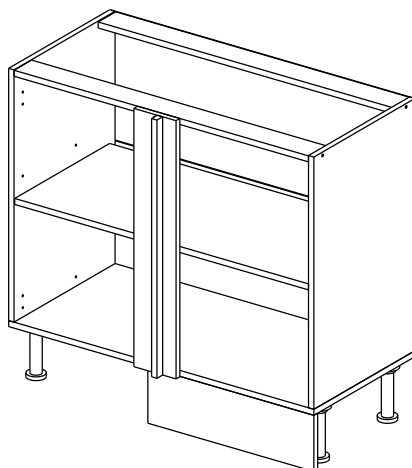

## Шкаф-стол угловой (Kitchen base unit corner)

Код ТН ВЭД ЕАЭС

9403 40 100 0  
9403 90 300 0

отрезать  
и приклеить

левый/left

правый/right

корпус - 70СУБ1621

or cupboard under the sink

### Комплектовочная ведомость / Set package sheet

Упақ/ Package	Наименование	Description	Цвет детали/Décor		Размер / Size, mm	Кол-во/ Quantity	№
Package case	Фурнитура	Furniture/Cabinetry hardware	-	-	-	1	-
	Бок левый	Side left	Белый	White	674x426	1	1
	Бок правый	Side right	Белый	White	674x426	1	2
	Вязка передняя	Connecting element (front)	Белый	White	877x74	1	3
	Вязка задняя	Connecting element (back)	Белый	White	877x74	1	14
	Крышка	Top	Белый	White	911x426	1	4
	Полка	Shelves	Белый	White	877x400	1	5
	Цоколь	Socle	Белый	White	152x468	1	6
	Цоколь	Socle	Белый	White	152x56	1	13
	ХДФ	Back element	Белый	White	908x342	2	7
	Планка	Plank	Белый	White	690x126	1	11
	Планка	Plank	Белый	White	690x24	1	12
	Соед. Элемент	Connecting back element	-	-	877 мм	1	9

### Продается отдельно/Sold separately

Package door/ panel	Створка	Door	см упақ/look at the package		686x396	1	10
	ХДФ	Back element	Белый	White	686x396	1	-
	Ручка	Hadle	-	-	-	1	-
	Заглушка только для ЛЮКС, КАМЕЛИЯ/Cap only for Lux, Kameliya D35 mm					2	-

Pack	Столешница	Worktop	см упақ/look at the package		1000x600	1	8
------	------------	---------	-----------------------------	--	----------	---	---

89	180°	5	7*50	39	*	35	H 150 mm		
									
2 x			11 x	4 x	1 x	6 x			
34		6	6,3*10,5	18	3,5*15	14	3,5*30	48	2*20
									
2 x			4 x	36 x	6 x		40 x		
72		71		9	15		44		
									
4 x		10 x		2 x	1 x		4 x		