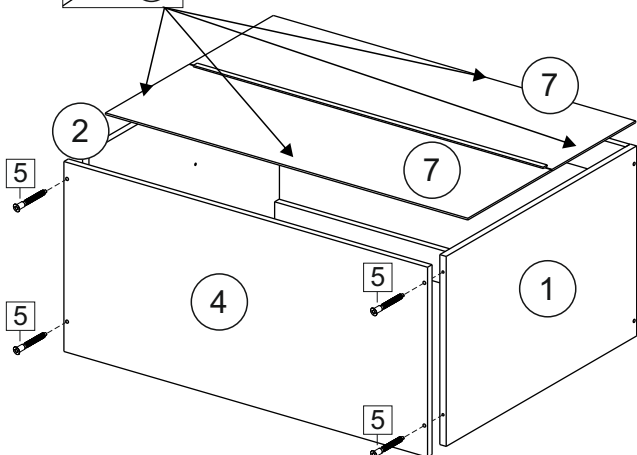

89	180°	5	7*50	39	*	35	H 150 mm		
2 x			11 x	4 x	1 x	6 x			
34		6	6,3*10,5	18	3,5*15	14	3,5*30	48	2*20
2 x			4 x	36 x	6 x		40 x		
72		71		9	15		44		
4 x		10 x		2 x	1 x		4 x		

*Внимание!!! Attention!!! Cabinet Handles

- Europe, Polonez, Loft, Lux - C36
- Princess, Kameliya - FS 186 096
- Vintage - СПА5
- Eva - K17