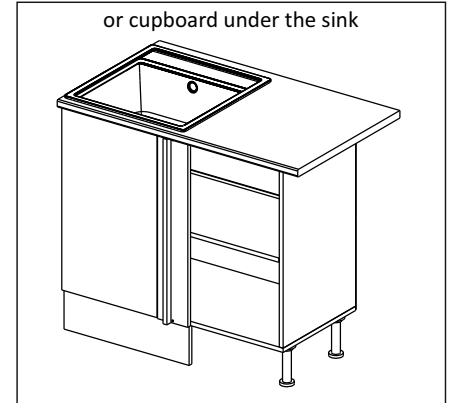

Шкаф-стол угловой (Kitchen base unit corner)

Код ТН ВЭД ЕАЭС

9403 40 100 0
9403 90 300 0

отрезать
и приклеить

левый/left

правый/right

корпус - 70СУБ1621

or cupboard under the sink

Комплектовочная ведомость / Set package sheet

Упак/ Package	Наименование	Description	Цвет детали/Décor		Размер / Size, mm	Кол-во/ Quantity	№
Package case	Фурнитура	Furniture/Cabinetry hardware	-	-	-	1	-
	Бок левый	Side left	Белый	White	674x426	1	1
	Бок правый	Side right	Белый	White	674x426	1	2
	Вязка передняя	Connecting element (front)	Белый	White	877x74	1	3
	Вязка задняя	Connecting element (back)	Белый	White	877x74	1	14
	Крышка	Top	Белый	White	911x426	1	4
	Полка	Shelves	Белый	White	877x400	1	5
	Цоколь	Socle	Белый	White	152x468	1	6
	Цоколь	Socle	Белый	White	152x56	1	13
	ХДФ	Back element	Белый	White	908x342	2	7
	Планка	Plank	Белый	White	690x126	1	11
	Планка	Plank	Белый	White	690x24	1	12
	Соед. Элемент	Connecting back element	-	-	877 мм	1	9