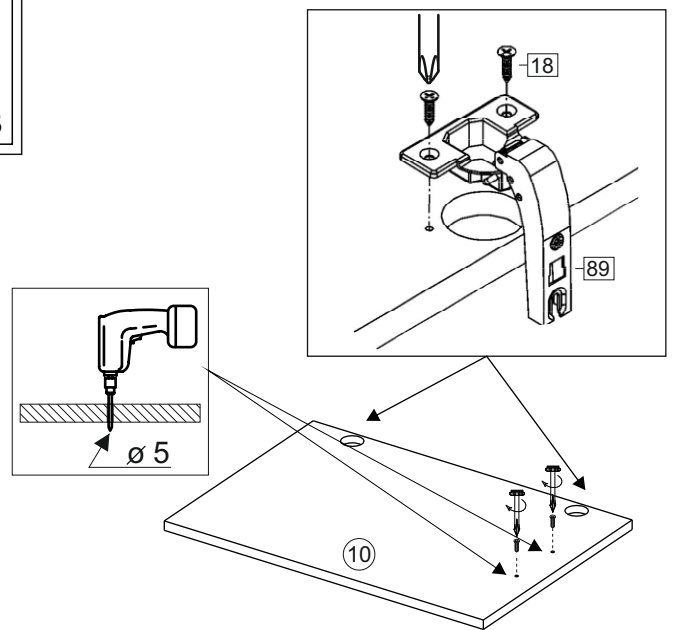

89	180°	5	7*50	39	*	35	H 150 mm		
2 x			11 x	4 x	1 x	6 x			
34		6	6,3*10,5	18	3,5*15	14	3,5*30	48	2*20
2 x			4 x	36 x	6 x		40 x		
72		71		9	15		44		
4 x		10 x		2 x	1 x		4 x		

*Внимание!!! Attention!!! Cabinet Handles

- Europe, Polonez, Loft, Lux - C36
- Princess, Kameliya - FS 186 096
- Vintage - СПА5
- Eva - K17