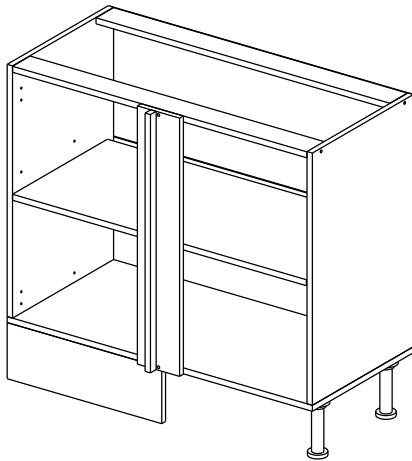

Шкаф-стол угловой (Kitchen base unit corner)

Код ТН ВЭД ЕАЭС

9403 40 100 0
9403 90 300 0

отрезать
и приклеить

левый/left

правый/right

корпус - 70СУБ1621

or cupboard under the sink

Комплектовочная ведомость / Set package sheet

Упак/ Package	Наименование	Description	Цвет детали/Décor		Размер / Size, mm	Кол-во/ Quantity	№
Package case	Фурнитура	Furniture/Cabinetry hardware	-	-	-	1	-
	Бок левый	Side left	Белый	White	674x426	1	1
	Бок правый	Side right	Белый	White	674x426	1	2
	Вязка передняя	Connecting element (front)	Белый	White	877x74	1	3
	Вязка задняя	Connecting element (back)	Белый	White	877x74	1	14
	Крышка	Top	Белый	White	911x426	1	4
	Полка	Shelves	Белый	White	877x400	1	5
	Цоколь	Socle	Белый	White	152x468	1	6
	Цоколь	Socle	Белый	White	152x56	1	13
	ХДФ	Back element	Белый	White	908x342	2	7
	Планка	Plank	Белый	White	690x126	1	11
	Планка	Plank	Белый	White	690x24	1	12
	Соед. Элемент	Connecting back element	-	-	877 мм	1	9

Продается отдельно/Sold separately

Package door/ panel	Створка	Door	см упак/look at the package		686x396	1	10
	ХДФ	Back element	Белый	White	686x396	1	-
	Ручка	Hadle	-	-	-	1	-
	Заглушка только для ЛЮКС, КАМЕЛИЯ/Cap only for Lux, Kameliya D35 mm					2	-

Pack	Столешница	Worktop	см упак/look at the package	1000x600	1	8
------	------------	---------	-----------------------------	----------	---	---

89	180°	5	7*50	39	*	35	H 150 mm		
									
2 x			11 x	4 x	1 x	6 x			
34		6	6,3*10,5	18	3,5*15	14	3,5*30	48	2*20
									
2 x			4 x	36 x	6 x		40 x		
72		71		9	15		44		
									
4 x		10 x		2 x	1 x		4 x		