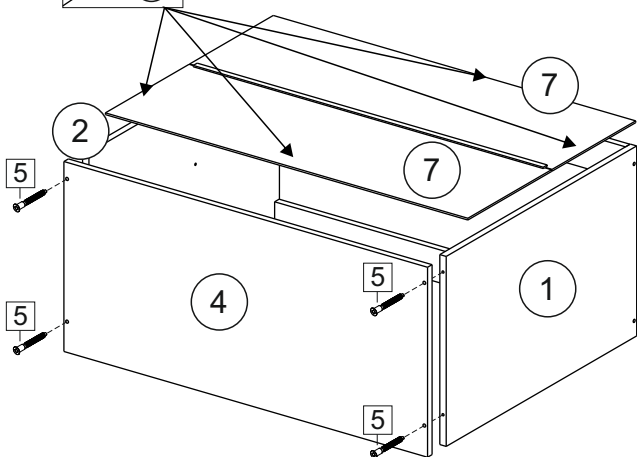

89	180°	5	7*50	39	*	35	H 150 mm		
2 x			11 x	4 x	1 x	6 x			
34		6	6,3*10,5	18	3,5*15	14	3,5*30	48	2*20
2 x			4 x	36 x	6 x		40 x		
72		71		9	15		44		
4 x		10 x		2 x	1 x		4 x		

*Внимание!!! Attention!!! Cabinet Handles

- Europe, Polonez, Loft, Lux - C36
- Princess, Kameliya - FS 186 096
- Vintage - СПА5
- Eva - K17