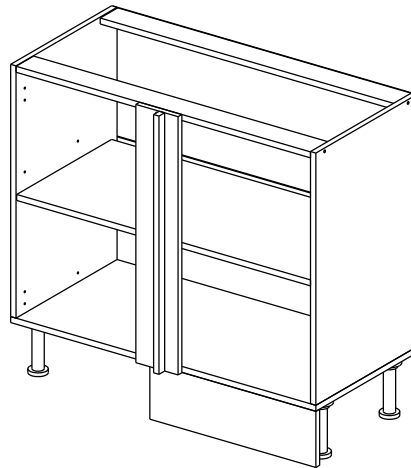

Шкаф-стол угловой (Kitchen base unit corner)

Код ТН ВЭД ЕАЭС

9403 40 100 0
9403 90 300 0

отрезать
и приклеить

левый/left

правый/right

корпус - 70СУБ1621

or cupboard under the sink

Комплектовочная ведомость / Set package sheet

Упак/ Package	Наименование	Description	Цвет детали/Décor		Размер / Size, mm	Кол-во/ Quantity	№
Package case	Фурнитура	Furniture/Cabinetry hardware	-	-	-	1	-
	Бок левый	Side left	Белый	White	674x426	1	1
	Бок правый	Side right	Белый	White	674x426	1	2
	Вязка передняя	Connecting element (front)	Белый	White	877x74	1	3
	Вязка задняя	Connecting element (back)	Белый	White	877x74	1	14
	Крышка	Top	Белый	White	911x426	1	4
	Полка	Shelves	Белый	White	877x400	1	5
	Цоколь	Socle	Белый	White	152x468	1	6
	Цоколь	Socle	Белый	White	152x56	1	13
	ХДФ	Back element	Белый	White	908x342	2	7
	Планка	Plank	Белый	White	690x126	1	11
	Планка	Plank	Белый	White	690x24	1	12
	Соед. Элемент	Connecting back element	-	-	877 мм	1	9

Продается отдельно/Sold separately

Package door/ panel	Створка	Door	см упак/look at the package		686x396	1	10
	ХДФ	Back element	Белый	White	686x396	1	-
	Ручка	Hadle	-	-	-	1	-
	Заглушка только для ЛЮКС, КАМЕЛИЯ/Cap only for Lux, Kameliya D35 mm					2	-

Pack	Столешница	Worktop	см упак/look at the package	1000x600	1	8
------	------------	---------	-----------------------------	----------	---	---

89	180°	5	7*50	39	*	35	H 150 mm		
									
2 x			11 x	4 x	1 x	6 x			
34		6	6,3*10,5	18	3,5*15	14	3,5*30	48	2*20
									
2 x			4 x	36 x	6 x		40 x		
72		71		9	15		44		
									
4 x		10 x		2 x	1 x		4 x		