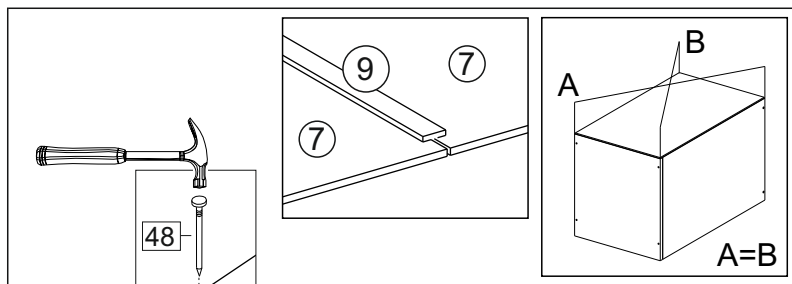

89	180°	5	7*50	39	*	35	H 150 mm		
2 x			11 x	4 x	1 x	6 x			
34		6	6,3*10,5	18	3,5*15	14	3,5*30	48	2*20
2 x			4 x	36 x	6 x		40 x		
72		71		9	15		44		
4 x		10 x		2 x	1 x		4 x		

*Внимание!!! Attention!!! Cabinet Handles

- Europe, Polonez, Loft, Lux - C36
- Princess, Kameliya - FS 186 096
- Vintage - СПА5
- Eva - K17