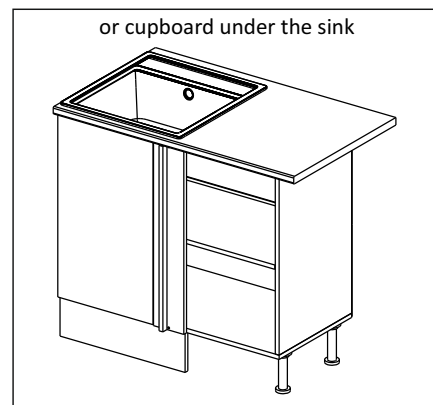

## Шкаф-стол угловой (Kitchen base unit corner)

Код ТН ВЭД ЕАЭС

9403 40 100 0  
9403 90 300 0

отрезать  
и приклеить

левый/left

правый/right

		
911	840	430

корпус - 70СУБ1621

or cupboard under the sink

### Комплектовочная ведомость / Set package sheet

Упақ/ Package	Наименование	Description	Цвет детали/Décor		Размер / Size, mm	Кол-во/ Quantity	№
Package case	Фурнитура	Furniture/Cabinetry hardware	-	-	-	1	-
	Бок левый	Side left	Белый	White	674x426	1	1
	Бок правый	Side right	Белый	White	674x426	1	2
	Вязка передняя	Connecting element (front)	Белый	White	877x74	1	3
	Вязка задняя	Connecting element (back)	Белый	White	877x74	1	14
	Крышка	Top	Белый	White	911x426	1	4
	Полка	Shelves	Белый	White	877x400	1	5
	Цоколь	Socle	Белый	White	152x468	1	6
	Цоколь	Socle	Белый	White	152x56	1	13
	ХДФ	Back element	Белый	White	908x342	2	7
	Планка	Plank	Белый	White	690x126	1	11
	Планка	Plank	Белый	White	690x24	1	12
	Соед. Элемент	Connecting back element	-	-	877 мм	1	9