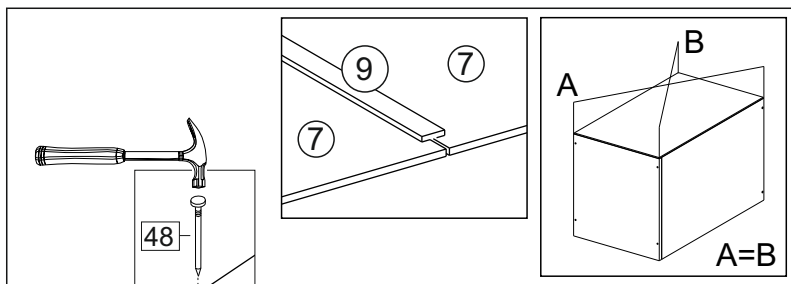

89	180°	5	7*50	39	*	35	H 150 mm		
2 x			11 x	4 x	1 x	6 x			
34		6	6,3*10,5	18	3,5*15	14	3,5*30	48	2*20
2 x			4 x	36 x	6 x	6 x	40 x		
72		71		9	15		44		
4 x		10 x		2 x	1 x		4 x		

*Внимание!!! Attention!!! Cabinet Handles

- Europe, Polonez, Loft, Lux - C36
- Princess, Kameliya - FS 186 096
- Vintage - СПА5
- Eva - K17