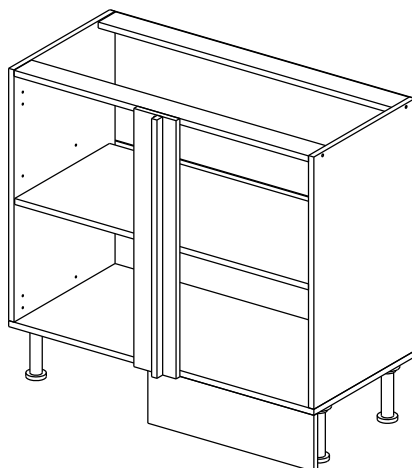

## Шкаф-стол угловой (Kitchen base unit corner)

Код ТН ВЭД ЕАЭС

9403 40 100 0  
9403 90 300 0

отрезать  
и приклеить

левый/left

правый/right

		
911	840	430

корпус - 70СУБ1621

or cupboard under the sink

### Комплектовочная ведомость / Set package sheet

Упақ/ Package	Наименование	Description	Цвет детали/Décor		Размер / Size, mm	Кол-во/ Quantity	№
Package case	Фурнитура	Furniture/Cabinetry hardware	-	-	-	1	-
	Бок левый	Side left	Белый	White	674x426	1	1
	Бок правый	Side right	Белый	White	674x426	1	2
	Вязка передняя	Connecting element (front)	Белый	White	877x74	1	3
	Вязка задняя	Connecting element (back)	Белый	White	877x74	1	14
	Крышка	Top	Белый	White	911x426	1	4
	Полка	Shelves	Белый	White	877x400	1	5
	Цоколь	Socle	Белый	White	152x468	1	6
	Цоколь	Socle	Белый	White	152x56	1	13
	ХДФ	Back element	Белый	White	908x342	2	7
	Планка	Plank	Белый	White	690x126	1	11
	Планка	Plank	Белый	White	690x24	1	12
	Соед. Элемент	Connecting back element	-	-	877 мм	1	9

### Продается отдельно/Sold separately

Package door/ panel	Створка	Door	см упақ/look at the package		686x396	1	10
	ХДФ	Back element	Белый	White	686x396	1	-
	Ручка	Hadle	-	-	-	1	-
	Заглушка только для ЛЮКС, КАМЕЛИЯ/Cap only for Lux, Kameliya D35 mm					2	-