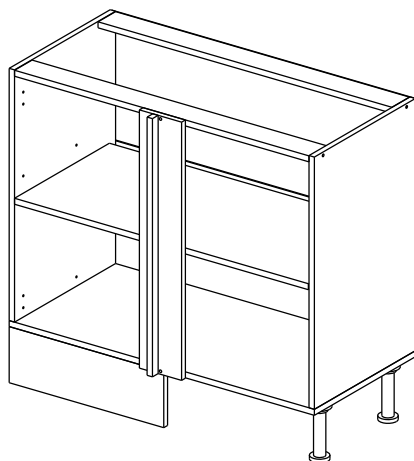

## Шкаф-стол угловой (Kitchen base unit corner)

Код ТН ВЭД ЕАЭС

9403 40 100 0  
9403 90 300 0

отрезать  
и приклеить

левый/left

правый/right

		
911	840	430

корпус - 70СУБ1621

or cupboard under the sink

### Комплектовочная ведомость / Set package sheet

Упақ/ Package	Наименование	Description	Цвет детали/Décor		Размер / Size, mm	Кол-во/ Quantity	№
Package case	Фурнитура	Furniture/Cabinetry hardware	-	-	-	1	-
	Бок левый	Side left	Белый	White	674x426	1	1
	Бок правый	Side right	Белый	White	674x426	1	2
	Вязка передняя	Connecting element (front)	Белый	White	877x74	1	3
	Вязка задняя	Connecting element (back)	Белый	White	877x74	1	14
	Крышка	Top	Белый	White	911x426	1	4
	Полка	Shelves	Белый	White	877x400	1	5
	Цоколь	Socle	Белый	White	152x468	1	6
	Цоколь	Socle	Белый	White	152x56	1	13
	ХДФ	Back element	Белый	White	908x342	2	7
	Планка	Plank	Белый	White	690x126	1	11
	Планка	Plank	Белый	White	690x24	1	12
	Соед. Элемент	Connecting back element	-	-	877 мм	1	9

### Продается отдельно/Sold separately

Package door/ panel	Створка	Door	см упақ/look at the package		686x396	1	10
	ХДФ	Back element	Белый	White	686x396	1	-
	Ручка	Hadle	-	-	-	1	-
	Заглушка только для ЛЮКС, КАМЕЛИЯ/Cap only for Lux, Kameliya D35 mm					2	-