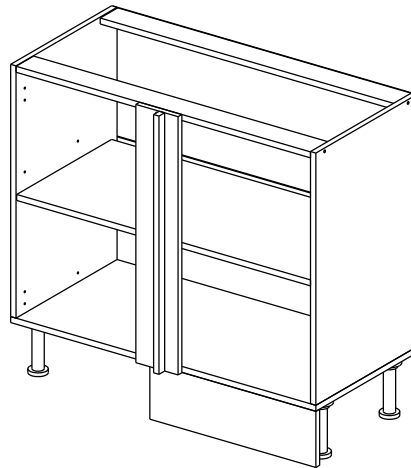

## Шкаф-стол угловой (Kitchen base unit corner)

Код ТН ВЭД ЕАЭС

9403 40 100 0  
9403 90 300 0

отрезать  
и приклеить

левый/left

правый/right

		
911	840	430

корпус - 70СУБ1621

or cupboard under the sink

### Комплектовочная ведомость / Set package sheet

Упақ/ Package	Наименование	Description	Цвет детали/Décor		Размер / Size, mm	Кол-во/ Quantity	№
Package case	Фурнитура	Furniture/Cabinetry hardware	-	-	-	1	-
	Бок левый	Side left	Белый	White	674x426	1	1
	Бок правый	Side right	Белый	White	674x426	1	2
	Вязка передняя	Connecting element (front)	Белый	White	877x74	1	3
	Вязка задняя	Connecting element (back)	Белый	White	877x74	1	14
	Крышка	Top	Белый	White	911x426	1	4
	Полка	Shelves	Белый	White	877x400	1	5
	Цоколь	Socle	Белый	White	152x468	1	6
	Цоколь	Socle	Белый	White	152x56	1	13
	ХДФ	Back element	Белый	White	908x342	2	7
	Планка	Plank	Белый	White	690x126	1	11
	Планка	Plank	Белый	White	690x24	1	12
	Соед. Элемент	Connecting back element	-	-	877 мм	1	9

### Продается отдельно/Sold separately

Package door/ panel	Створка	Door	см упақ/look at the package		686x396	1	10
	ХДФ	Back element	Белый	White	686x396	1	-
	Ручка	Hadle	-	-	-	1	-
	Заглушка только для ЛЮКС, КАМЕЛИЯ/Cap only for Lux, Kameliya D35 mm					2	-