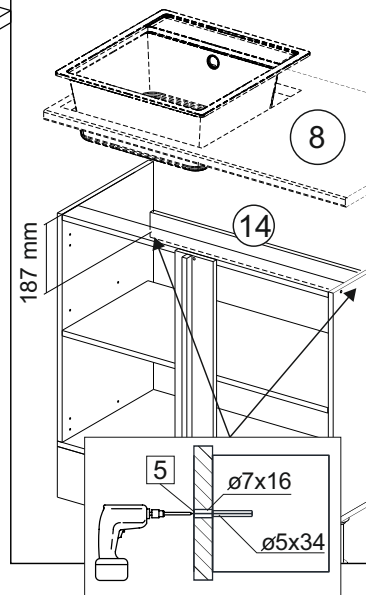

kitchen sink 80