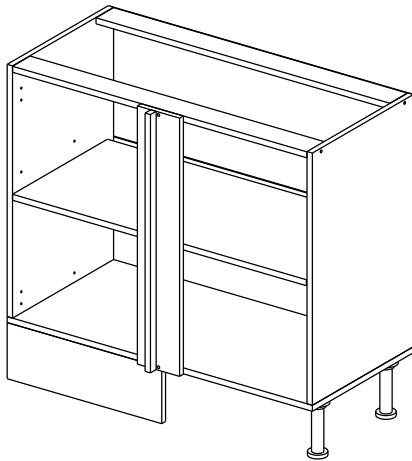

## Шкаф-стол угловой (Kitchen base unit corner)

Код ТН ВЭД ЕАЭС

9403 40 100 0  
9403 90 300 0

отрезать  
и приклеить

левый/left

правый/right

		
911	840	430

корпус - 70СУБ1621

or cupboard under the sink

### Комплектовочная ведомость / Set package sheet

Упақ/ Package	Наименование	Description	Цвет детали/Décor		Размер / Size, mm	Кол-во/ Quantity	№
Package case	Фурнитура	Furniture/Cabinetry hardware	-	-	-	1	-
	Бок левый	Side left	Белый	White	674x426	1	1
	Бок правый	Side right	Белый	White	674x426	1	2
	Вязка передняя	Connecting element (front)	Белый	White	877x74	1	3
	Вязка задняя	Connecting element (back)	Белый	White	877x74	1	14
	Крышка	Top	Белый	White	911x426	1	4
	Полка	Shelves	Белый	White	877x400	1	5
	Цоколь	Socle	Белый	White	152x468	1	6
	Цоколь	Socle	Белый	White	152x56	1	13
	ХДФ	Back element	Белый	White	908x342	2	7
	Планка	Plank	Белый	White	690x126	1	11
	Планка	Plank	Белый	White	690x24	1	12
	Соед. Элемент	Connecting back element	-	-	877 мм	1	9

### Продается отдельно/Sold separately

Package door/ panel	Створка	Door	см упақ/look at the package		686x396	1	10
	ХДФ	Back element	Белый	White	686x396	1	-
	Ручка	Hadle	-	-	-	1	-
	Заглушка только для ЛЮКС, КАМЕЛИЯ/Cap only for Lux, Kameliya D35 mm					2	-