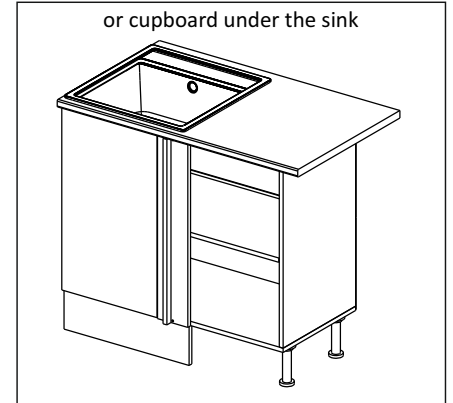

## Шкаф-стол угловой (Kitchen base unit corner)

Код ТН ВЭД ЕАЭС

9403 40 100 0  
9403 90 300 0

отрезать  
и приклеить

левый/left

правый/right

		
911	840	430

корпус - 70СУБ1621

or cupboard under the sink