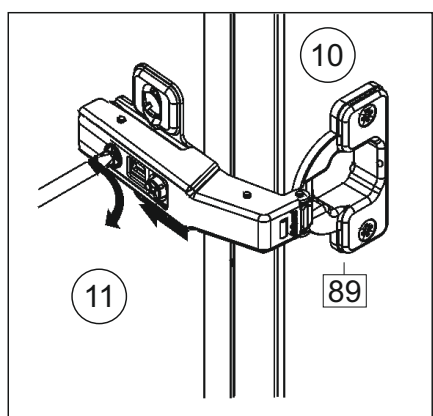

kitchen sink 80