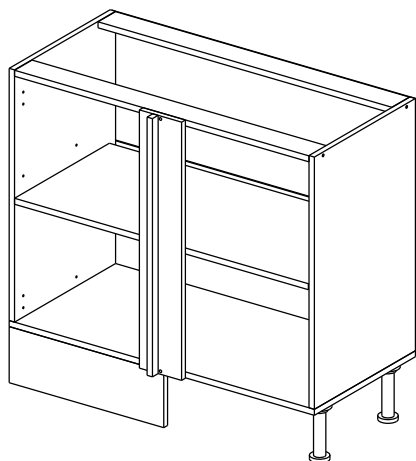

Шкаф-стол угловой (Kitchen base unit corner)

Код ТН ВЭД ЕАЭС

9403 40 100 0
9403 90 300 0

отрезать
и приклеить

левый/left

правый/right

корпус - 70СУБ1621

or cupboard under the sink

Комплектовочная ведомость / Set package sheet

Упақ/ Package	Наименование	Description	Цвет детали/Décor		Размер / Size, mm	Кол-во/ Quantity	№
Package case	Фурнитура	Furniture/Cabinetry hardware	-	-	-	1	-
	Бок левый	Side left	Белый	White	674x426	1	1
	Бок правый	Side right	Белый	White	674x426	1	2
	Вязка передняя	Connecting element (front)	Белый	White	877x74	1	3
	Вязка задняя	Connecting element (back)	Белый	White	877x74	1	14
	Крышка	Top	Белый	White	911x426	1	4
	Полка	Shelves	Белый	White	877x400	1	5
	Цоколь	Socle	Белый	White	152x468	1	6
	Цоколь	Socle	Белый	White	152x56	1	13
	ХДФ	Back element	Белый	White	908x342	2	7
	Планка	Plank	Белый	White	690x126	1	11
	Планка	Plank	Белый	White	690x24	1	12
	Соед. Элемент	Connecting back element	-	-	877 мм	1	9

Продается отдельно/Sold separately

Package door/ panel	Створка	Door	см упақ/look at the package		686x396	1	10
	ХДФ	Back element	Белый	White	686x396	1	-
	Ручка	Hadle	-	-	-	1	-
	Заглушка только для ЛЮКС, КАМЕЛИЯ/Cap only for Lux, Kameliya D35 mm					2	-

Pack	Столешница	Worktop	см упақ/look at the package		1000x600	1	8
------	------------	---------	-----------------------------	--	----------	---	---

89	180°	5	7*50	39	*	35	H 150 mm		
									
2 x			11 x	4 x	1 x	6 x			
34		6	6,3*10,5	18	3,5*15	14	3,5*30	48	2*20
									
2 x			4 x	36 x	6 x		40 x		
72		71		9	15		44		
									
4 x		10 x		2 x	1 x		4 x		