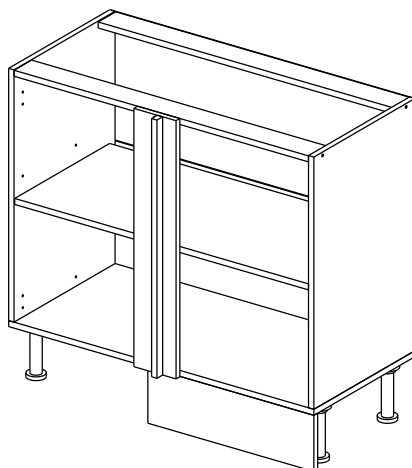

Шкаф-стол угловой (Kitchen base unit corner)

Код ТН ВЭД ЕАЭС

9403 40 100 0
9403 90 300 0

отрезать
и приклеить

левый/left

правый/right

корпус - 70СУБ1621

or cupboard under the sink

Комплектовочная ведомость / Set package sheet

Упақ/ Package	Наименование	Description	Цвет детали/Décor		Размер / Size, mm	Кол-во/ Quantity	№
Package case	Фурнитура	Furniture/Cabinetry hardware	-	-	-	1	-
	Бок левый	Side left	Белый	White	674x426	1	1
	Бок правый	Side right	Белый	White	674x426	1	2
	Вязка передняя	Connecting element (front)	Белый	White	877x74	1	3
	Вязка задняя	Connecting element (back)	Белый	White	877x74	1	14
	Крышка	Top	Белый	White	911x426	1	4
	Полка	Shelves	Белый	White	877x400	1	5
	Цоколь	Socle	Белый	White	152x468	1	6
	Цоколь	Socle	Белый	White	152x56	1	13
	ХДФ	Back element	Белый	White	908x342	2	7
	Планка	Plank	Белый	White	690x126	1	11
	Планка	Plank	Белый	White	690x24	1	12
	Соед. Элемент	Connecting back element	-	-	877 мм	1	9

Продается отдельно/Sold separately

Package door/ panel	Створка	Door	см упақ/look at the package		686x396	1	10
	ХДФ	Back element	Белый	White	686x396	1	-
	Ручка	Hadle	-	-	-	1	-
	Заглушка только для ЛЮКС, КАМЕЛИЯ/Cap only for Lux, Kameliya D35 mm					2	-

Pack	Столешница	Worktop	см упақ/look at the package		1000x600	1	8
------	------------	---------	-----------------------------	--	----------	---	---

89	180°	5	7*50	39	*	35	H 150 mm		
									
2 x			11 x	4 x	1 x	6 x			
34		6	6,3*10,5	18	3,5*15	14	3,5*30	48	2*20
									
2 x			4 x	36 x	6 x		40 x		
72		71		9	15		44		
									
4 x		10 x		2 x	1 x		4 x		