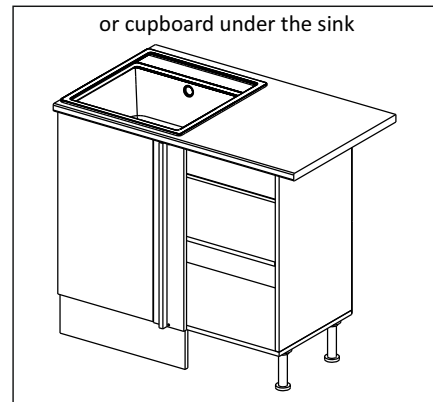

Шкаф-стол угловой (Kitchen base unit corner)

Код ТН ВЭД ЕАЭС

9403 40 100 0
9403 90 300 0

отрезать
и приклеить

левый/left

правый/right

корпус - 70СУБ1621

or cupboard under the sink

Комплектовочная ведомость / Set package sheet

Упақ/ Package	Наименование	Description	Цвет детали/Décor		Размер / Size, mm	Кол-во/ Quantity	№
Package case	Фурнитура	Furniture/Cabinetry hardware	-	-	-	1	-
	Бок левый	Side left	Белый	White	674x426	1	1
	Бок правый	Side right	Белый	White	674x426	1	2
	Вязка передняя	Connecting element (front)	Белый	White	877x74	1	3
	Вязка задняя	Connecting element (back)	Белый	White	877x74	1	14
	Крышка	Top	Белый	White	911x426	1	4
	Полка	Shelves	Белый	White	877x400	1	5
	Цоколь	Socle	Белый	White	152x468	1	6
	Цоколь	Socle	Белый	White	152x56	1	13
	ХДФ	Back element	Белый	White	908x342	2	7
	Планка	Plank	Белый	White	690x126	1	11
	Планка	Plank	Белый	White	690x24	1	12
	Соед. Элемент	Connecting back element	-	-	877 мм	1	9