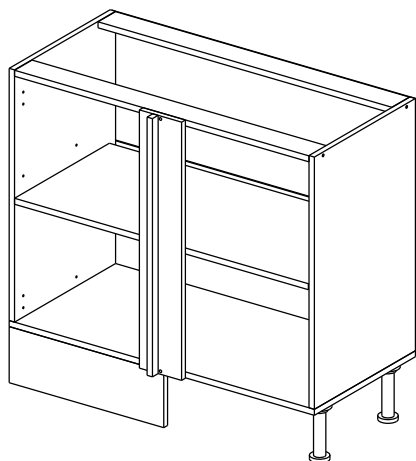

Шкаф-стол угловой (Kitchen base unit corner)

Код ТН ВЭД ЕАЭС

9403 40 100 0
9403 90 300 0

отрезать
и приклеить

левый/left

правый/right

корпус - 70СУБ1621

or cupboard under the sink

Комплектовочная ведомость / Set package sheet

Упак/ Package	Наименование	Description	Цвет детали/Décor		Размер / Size, mm	Кол-во/ Quantity	№
Package case	Фурнитура	Furniture/Cabinetry hardware	-	-	-	1	-
	Бок левый	Side left	Белый	White	674x426	1	1
	Бок правый	Side right	Белый	White	674x426	1	2
	Вязка передняя	Connecting element (front)	Белый	White	877x74	1	3
	Вязка задняя	Connecting element (back)	Белый	White	877x74	1	14
	Крышка	Top	Белый	White	911x426	1	4
	Полка	Shelves	Белый	White	877x400	1	5
	Цоколь	Socle	Белый	White	152x468	1	6
	Цоколь	Socle	Белый	White	152x56	1	13
	ХДФ	Back element	Белый	White	908x342	2	7
	Планка	Plank	Белый	White	690x126	1	11
	Планка	Plank	Белый	White	690x24	1	12
	Соед. Элемент	Connecting back element	-	-	877 мм	1	9

Продается отдельно/Sold separately

Package door/ panel	Створка	Door	см упак/look at the package		686x396	1	10
	ХДФ	Back element	Белый	White	686x396	1	-
	Ручка	Hadle	-	-	-	1	-
	Заглушка только для ЛЮКС, КАМЕЛИЯ/Cap only for Lux, Kameliya D35 mm					2	-

Pack	Столешница	Worktop	см упак/look at the package		1000x600	1	8
------	------------	---------	-----------------------------	--	----------	---	---

89	180°	5	7*50	39	*	35	H 150 mm		
									
2 x			11 x	4 x	1 x	6 x			
34		6	6,3*10,5	18	3,5*15	14	3,5*30	48	2*20
									
2 x			4 x	36 x	6 x		40 x		
72		71		9	15		44		
									
4 x		10 x		2 x	1 x		4 x		