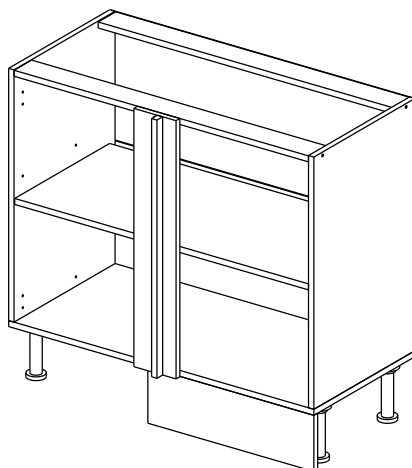

Шкаф-стол угловой (Kitchen base unit corner)

Код ТН ВЭД ЕАЭС

9403 40 100 0
9403 90 300 0

отрезать
и приклеить

левый/left

правый/right

корпус - 70СУБ1621

or cupboard under the sink

Комплектовочная ведомость / Set package sheet

Упак/ Package	Наименование	Description	Цвет детали/Décor		Размер / Size, mm	Кол-во/ Quantity	№
Package case	Фурнитура	Furniture/Cabinetry hardware	-	-	-	1	-
	Бок левый	Side left	Белый	White	674x426	1	1
	Бок правый	Side right	Белый	White	674x426	1	2
	Вязка передняя	Connecting element (front)	Белый	White	877x74	1	3
	Вязка задняя	Connecting element (back)	Белый	White	877x74	1	14
	Крышка	Top	Белый	White	911x426	1	4
	Полка	Shelves	Белый	White	877x400	1	5
	Цоколь	Socle	Белый	White	152x468	1	6
	Цоколь	Socle	Белый	White	152x56	1	13
	ХДФ	Back element	Белый	White	908x342	2	7
	Планка	Plank	Белый	White	690x126	1	11
	Планка	Plank	Белый	White	690x24	1	12
	Соед. Элемент	Connecting back element	-	-	877 мм	1	9

Продается отдельно/Sold separately

Package door/ panel	Створка	Door	см упак/look at the package		686x396	1	10
	ХДФ	Back element	Белый	White	686x396	1	-
	Ручка	Hadle	-	-	-	1	-
	Заглушка только для ЛЮКС, КАМЕЛИЯ/Cap only for Lux, Kameliya D35 mm					2	-

Pack	Столешница	Worktop	см упак/look at the package		1000x600	1	8
------	------------	---------	-----------------------------	--	----------	---	---

89	180°	5	7*50	39	*	35	H 150 mm		
									
2 x			11 x	4 x	1 x	6 x			
34		6	6,3*10,5	18	3,5*15	14	3,5*30	48	2*20
									
2 x			4 x	36 x	6 x		40 x		
72		71		9	15		44		
									
4 x		10 x		2 x	1 x		4 x		