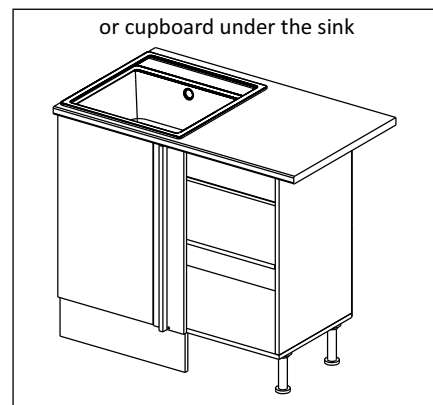

Шкаф-стол угловой (Kitchen base unit corner)

Код ТН ВЭД ЕАЭС

9403 40 100 0
9403 90 300 0

отрезать
и приклеить

левый/left

правый/right

корпус - 70СУБ1621

or cupboard under the sink

Комплектовочная ведомость / Set package sheet

Упак/ Package	Наименование	Description	Цвет детали/Décor		Размер / Size, mm	Кол-во/ Quantity	№
Package case	Фурнитура	Furniture/Cabinetry hardware	-	-	-	1	-
	Бок левый	Side left	Белый	White	674x426	1	1
	Бок правый	Side right	Белый	White	674x426	1	2
	Вязка передняя	Connecting element (front)	Белый	White	877x74	1	3
	Вязка задняя	Connecting element (back)	Белый	White	877x74	1	14
	Крышка	Top	Белый	White	911x426	1	4
	Полка	Shelves	Белый	White	877x400	1	5
	Цоколь	Socle	Белый	White	152x468	1	6
	Цоколь	Socle	Белый	White	152x56	1	13
	ХДФ	Back element	Белый	White	908x342	2	7
	Планка	Plank	Белый	White	690x126	1	11
	Планка	Plank	Белый	White	690x24	1	12
	Соед. Элемент	Connecting back element	-	-	877 мм	1	9