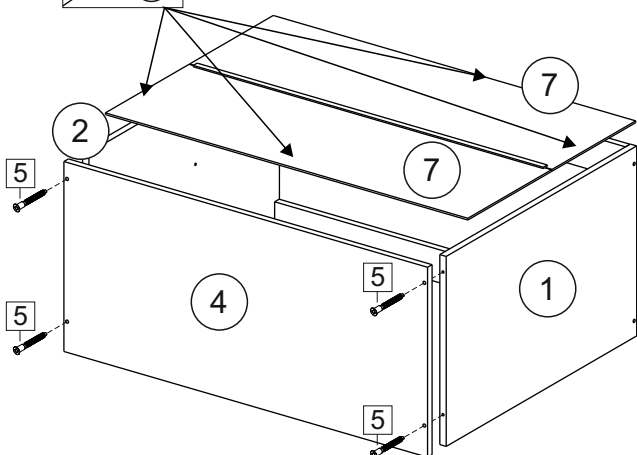

89	180°	5	7*50	39	*	35	H 150 mm		
2 x			11 x	4 x	1 x	6 x			
34		6	6,3*10,5	18	3,5*15	14	3,5*30	48	2*20
2 x			4 x	36 x	6 x	6 x	40 x		
72		71		9	15		44		
4 x		10 x		2 x	1 x		4 x		

*Внимание!!! Attention!!! Cabinet Handles

- Europe, Polonez, Loft, Lux - C36
- Princess, Kameliya - FS 186 096
- Vintage - СПА5
- Eva - K17