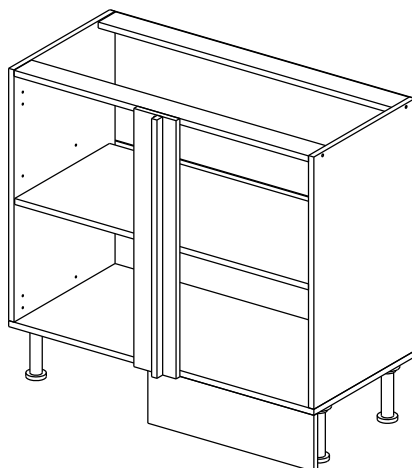

## Шкаф-стол угловой (Kitchen base unit corner)

Код ТН ВЭД ЕАЭС

9403 40 100 0  
9403 90 300 0

отрезать  
и приклеить

левый/left

правый/right

корпус - 70СУБ1621

or cupboard under the sink

### Комплектовочная ведомость / Set package sheet

Упақ/ Package	Наименование	Description	Цвет детали/Décor		Размер / Size, mm	Кол-во/ Quantity	№
Package case	Фурнитура	Furniture/Cabinetry hardware	-	-	-	1	-
	Бок левый	Side left	Белый	White	674x426	1	1
	Бок правый	Side right	Белый	White	674x426	1	2
	Вязка передняя	Connecting element (front)	Белый	White	877x74	1	3
	Вязка задняя	Connecting element (back)	Белый	White	877x74	1	14
	Крышка	Top	Белый	White	911x426	1	4
	Полка	Shelves	Белый	White	877x400	1	5
	Цоколь	Socle	Белый	White	152x468	1	6
	Цоколь	Socle	Белый	White	152x56	1	13
	ХДФ	Back element	Белый	White	908x342	2	7
	Планка	Plank	Белый	White	690x126	1	11
	Планка	Plank	Белый	White	690x24	1	12
	Соед. Элемент	Connecting back element	-	-	877 мм	1	9

### Продается отдельно/Sold separately

Package door/ panel	Створка	Door	см упақ/look at the package		686x396	1	10
	ХДФ	Back element	Белый	White	686x396	1	-
	Ручка	Hadle	-	-	-	1	-
	Заглушка только для ЛЮКС, КАМЕЛИЯ/Cap only for Lux, Kameliya D35 mm					2	-

Pack	Столешница	Worktop	см упақ/look at the package		1000x600	1	8
------	------------	---------	-----------------------------	--	----------	---	---

89	180°	5	7*50	39	*	35	H 150 mm		
									
2 x			11 x	4 x	1 x	6 x			
34		6	6,3*10,5	18	3,5*15	14	3,5*30	48	2*20
									
2 x			4 x	36 x	6 x	6 x	40 x		
72		71		9	15		44		
									
4 x		10 x		2 x	1 x		4 x		