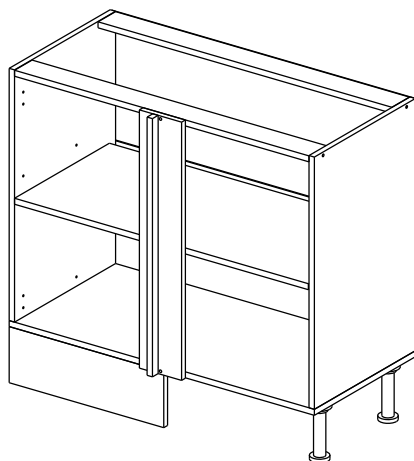

## Шкаф-стол угловой (Kitchen base unit corner)

Код ТН ВЭД ЕАЭС

9403 40 100 0  
9403 90 300 0

отрезать  
и приклеить

левый/left

правый/right

корпус - 70СУБ1621

or cupboard under the sink

### Комплектовочная ведомость / Set package sheet

Упақ/ Package	Наименование	Description	Цвет детали/Décor		Размер / Size, mm	Кол-во/ Quantity	№
Package case	Фурнитура	Furniture/Cabinetry hardware	-	-	-	1	-
	Бок левый	Side left	Белый	White	674x426	1	1
	Бок правый	Side right	Белый	White	674x426	1	2
	Вязка передняя	Connecting element (front)	Белый	White	877x74	1	3
	Вязка задняя	Connecting element (back)	Белый	White	877x74	1	14
	Крышка	Top	Белый	White	911x426	1	4
	Полка	Shelves	Белый	White	877x400	1	5
	Цоколь	Socle	Белый	White	152x468	1	6
	Цоколь	Socle	Белый	White	152x56	1	13
	ХДФ	Back element	Белый	White	908x342	2	7
	Планка	Plank	Белый	White	690x126	1	11
	Планка	Plank	Белый	White	690x24	1	12
	Соед. Элемент	Connecting back element	-	-	877 мм	1	9

### Продается отдельно/Sold separately

Package door/ panel	Створка	Door	см упақ/look at the package		686x396	1	10
	ХДФ	Back element	Белый	White	686x396	1	-
	Ручка	Hadle	-	-	-	1	-
	Заглушка только для ЛЮКС, КАМЕЛИЯ/Cap only for Lux, Kameliya D35 mm					2	-

Pack	Столешница	Worktop	см упақ/look at the package		1000x600	1	8
------	------------	---------	-----------------------------	--	----------	---	---

89	180°	5	7*50	39	*	35	H 150 mm		
									
2 x			11 x	4 x	1 x	6 x			
34		6	6,3*10,5	18	3,5*15	14	3,5*30	48	2*20
									
2 x			4 x	36 x	6 x	6 x	40 x		
72		71		9	15		44		
									
4 x		10 x		2 x	1 x		4 x		