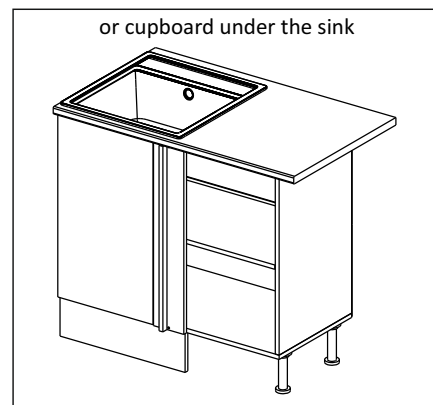

## Шкаф-стол угловой (Kitchen base unit corner)

Код ТН ВЭД ЕАЭС

9403 40 100 0  
9403 90 300 0

отрезать  
и приклеить

левый/left

правый/right

корпус - 70СУБ1621

or cupboard under the sink

### Комплектовочная ведомость / Set package sheet

Упақ/ Package	Наименование	Description	Цвет детали/Décor		Размер / Size, mm	Кол-во/ Quantity	№
Package case	Фурнитура	Furniture/Cabinetry hardware	-	-	-	1	-
	Бок левый	Side left	Белый	White	674x426	1	1
	Бок правый	Side right	Белый	White	674x426	1	2
	Вязка передняя	Connecting element (front)	Белый	White	877x74	1	3
	Вязка задняя	Connecting element (back)	Белый	White	877x74	1	14
	Крышка	Top	Белый	White	911x426	1	4
	Полка	Shelves	Белый	White	877x400	1	5
	Цоколь	Socle	Белый	White	152x468	1	6
	Цоколь	Socle	Белый	White	152x56	1	13
	ХДФ	Back element	Белый	White	908x342	2	7
	Планка	Plank	Белый	White	690x126	1	11
	Планка	Plank	Белый	White	690x24	1	12
	Соед. Элемент	Connecting back element	-	-	877 мм	1	9