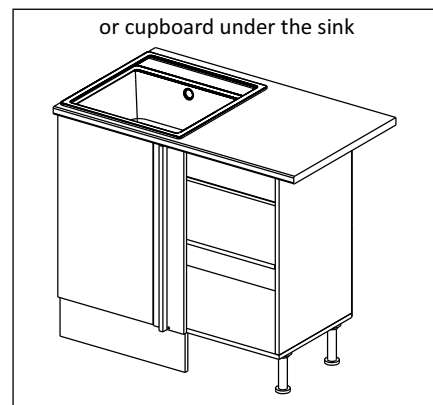

Шкаф-стол угловой (Kitchen base unit corner)

Код ТН ВЭД ЕАЭС

9403 40 100 0
9403 90 300 0

отрезать
и приклеить

левый/left

правый/right

		
911	840	430

корпус - 70СУБ1621

or cupboard under the sink

Комплектовочная ведомость / Set package sheet

Упақ/ Package	Наименование	Description	Цвет детали/Décor		Размер / Size, mm	Кол-во/ Quantity	№
Package case	Фурнитура	Furniture/Cabinetry hardware	-	-	-	1	-
	Бок левый	Side left	Белый	White	674x426	1	1
	Бок правый	Side right	Белый	White	674x426	1	2
	Вязка передняя	Connecting element (front)	Белый	White	877x74	1	3
	Вязка задняя	Connecting element (back)	Белый	White	877x74	1	14
	Крышка	Top	Белый	White	911x426	1	4
	Полка	Shelves	Белый	White	877x400	1	5
	Цоколь	Socle	Белый	White	152x468	1	6
	Цоколь	Socle	Белый	White	152x56	1	13
	ХДФ	Back element	Белый	White	908x342	2	7
	Планка	Plank	Белый	White	690x126	1	11
	Планка	Plank	Белый	White	690x24	1	12
	Соед. Элемент	Connecting back element	-	-	877 мм	1	9