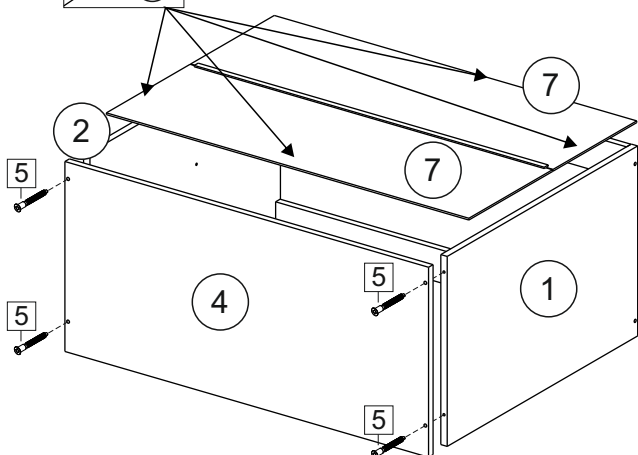

89	180°	5	7*50	39	*	35	H 150 mm		
2 x			11 x	4 x	1 x	6 x			
34		6	6,3*10,5	18	3,5*15	14	3,5*30	48	2*20
2 x			4 x	36 x	6 x	6 x	40 x		
72		71		9	15		44		
4 x		10 x		2 x	1 x		4 x		

*Внимание!!! Attention!!! Cabinet Handles

- Europe, Polonez, Loft, Lux - C36
- Princess, Kameliya - FS 186 096
- Vintage - СПА5
- Eva - K17