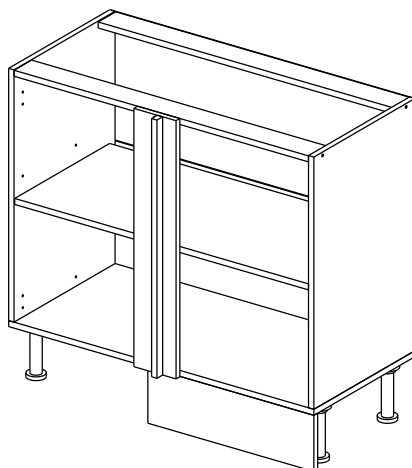

Шкаф-стол угловой (Kitchen base unit corner)

Код ТН ВЭД ЕАЭС

9403 40 100 0
9403 90 300 0

отрезать
и приклеить

левый/left

правый/right

		
911	840	430

корпус - 70СУБ1621

or cupboard under the sink

Комплектовочная ведомость / Set package sheet

Упақ/ Package	Наименование	Description	Цвет детали/Décor		Размер / Size, mm	Кол-во/ Quantity	№
Package case	Фурнитура	Furniture/Cabinetry hardware	-	-	-	1	-
	Бок левый	Side left	Белый	White	674x426	1	1
	Бок правый	Side right	Белый	White	674x426	1	2
	Вязка передняя	Connecting element (front)	Белый	White	877x74	1	3
	Вязка задняя	Connecting element (back)	Белый	White	877x74	1	14
	Крышка	Top	Белый	White	911x426	1	4
	Полка	Shelves	Белый	White	877x400	1	5
	Цоколь	Socle	Белый	White	152x468	1	6
	Цоколь	Socle	Белый	White	152x56	1	13
	ХДФ	Back element	Белый	White	908x342	2	7
	Планка	Plank	Белый	White	690x126	1	11
	Планка	Plank	Белый	White	690x24	1	12
	Соед. Элемент	Connecting back element	-	-	877 мм	1	9

Продается отдельно/Sold separately

Package door/ panel	Створка	Door	см упақ/look at the package		686x396	1	10
	ХДФ	Back element	Белый	White	686x396	1	-
	Ручка	Hadle	-	-	-	1	-
	Заглушка только для ЛЮКС, КАМЕЛИЯ/Cap only for Lux, Kameliya D35 mm					2	-

Pack	Столешница	Worktop	см упақ/look at the package		1000x600	1	8
------	------------	---------	-----------------------------	--	----------	---	---

89	180°	5	7*50	39	*	35	H 150 mm		
									
2 x			11 x	4 x	1 x	6 x			
34		6	6,3*10,5	18	3,5*15	14	3,5*30	48	2*20
									
2 x			4 x	36 x	6 x	6 x	40 x		
72		71		9	15		44		
									
4 x		10 x		2 x	1 x		4 x		