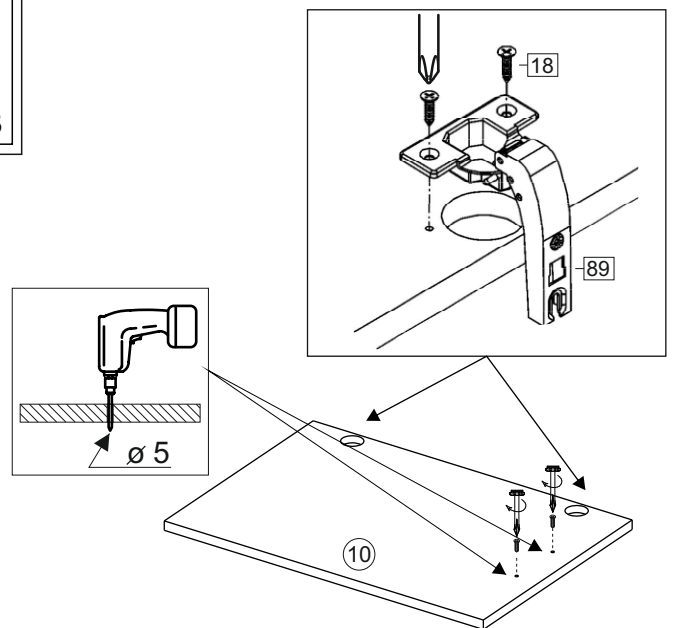

89	180°	5	7*50	39	*	35	H 150 mm		
2 x			11 x	4 x	1 x	6 x			
34		6	6,3*10,5	18	3,5*15	14	3,5*30	48	2*20
2 x			4 x	36 x	6 x	6 x	40 x		
72		71		9	15		44		
4 x		10 x		2 x	1 x		4 x		

*Внимание!!! Attention!!! Cabinet Handles

- Europe, Polonez, Loft, Lux - C36
- Princess, Kameliya - FS 186 096
- Vintage - СПА5
- Eva - K17