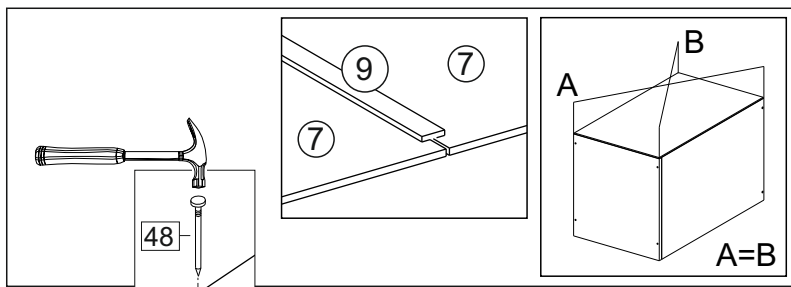

89	180°	5	7*50	39	*	35	H 150 mm		
2 x			11 x	4 x	1 x	6 x			
34		6	6,3*10,5	18	3,5*15	14	3,5*30	48	2*20
2 x			4 x	36 x	6 x	6 x	40 x		
72		71		9	15		44		
4 x		10 x		2 x	1 x		4 x		

*Внимание!!! Attention!!! Cabinet Handles

- Europe, Polonez, Loft, Lux - C36
- Princess, Kameliya - FS 186 096
- Vintage - СПА5
- Eva - K17