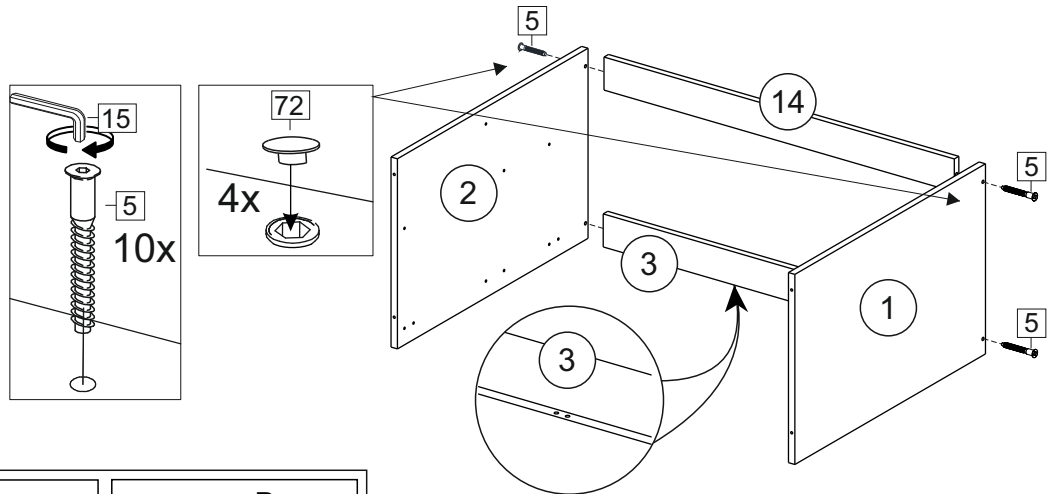

89	180°	5	7*50	39	*	35	H 150 mm		
2 x			11 x	4 x	1 x	6 x			
34		6	6,3*10,5	18	3,5*15	14	3,5*30	48	2*20
2 x			4 x	36 x	6 x	6 x	40 x		
72		71		9	15		44		
4 x		10 x		2 x	1 x		4 x		

*Внимание!!! Attention!!! Cabinet Handles

- Europe, Polonez, Loft, Lux - C36
- Princess, Kameliya - FS 186 096
- Vintage - СПА5
- Eva - K17