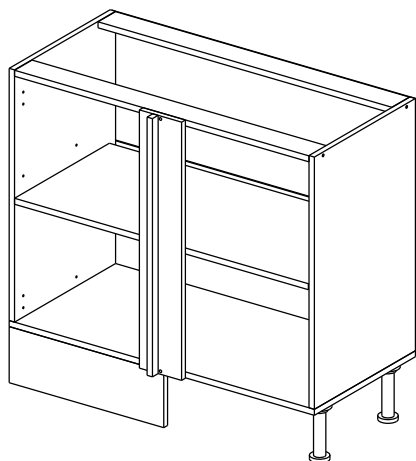

Шкаф-стол угловой (Kitchen base unit corner)

Код ТН ВЭД ЕАЭС

9403 40 100 0
9403 90 300 0

отрезать
и приклеить

левый/left

правый/right

		
911	840	430

корпус - 70СУБ1621

or cupboard under the sink

Комплектовочная ведомость / Set package sheet

Упақ/ Package	Наименование	Description	Цвет детали/Décor		Размер / Size, mm	Кол-во/ Quantity	№
Package case	Фурнитура	Furniture/Cabinetry hardware	-	-	-	1	-
	Бок левый	Side left	Белый	White	674x426	1	1
	Бок правый	Side right	Белый	White	674x426	1	2
	Вязка передняя	Connecting element (front)	Белый	White	877x74	1	3
	Вязка задняя	Connecting element (back)	Белый	White	877x74	1	14
	Крышка	Top	Белый	White	911x426	1	4
	Полка	Shelves	Белый	White	877x400	1	5
	Цоколь	Socle	Белый	White	152x468	1	6
	Цоколь	Socle	Белый	White	152x56	1	13
	ХДФ	Back element	Белый	White	908x342	2	7
	Планка	Plank	Белый	White	690x126	1	11
	Планка	Plank	Белый	White	690x24	1	12
	Соед. Элемент	Connecting back element	-	-	877 мм	1	9

Продается отдельно/Sold separately

Package door/ panel	Створка	Door	см упақ/look at the package		686x396	1	10
	ХДФ	Back element	Белый	White	686x396	1	-
	Ручка	Hadle	-	-	-	1	-
	Заглушка только для ЛЮКС, КАМЕЛИЯ/Cap only for Lux, Kameliya D35 mm					2	-

Pack	Столешница	Worktop	см упақ/look at the package		1000x600	1	8
------	------------	---------	-----------------------------	--	----------	---	---

89	180°	5	7*50	39	*	35	H 150 mm		
									
2 x			11 x	4 x	1 x	6 x			
34		6	6,3*10,5	18	3,5*15	14	3,5*30	48	2*20
									
2 x			4 x	36 x	6 x	6 x	40 x		
72		71		9	15		44		
									
4 x		10 x		2 x	1 x		4 x		