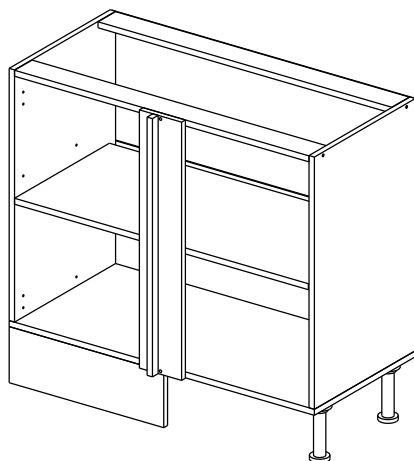

Шкаф-стол угловой (Kitchen base unit corner)

Код ТН ВЭД ЕАЭС

9403 40 100 0
9403 90 300 0

отрезать
и приклеить

левый/left

правый/right

корпус - 70СУБ1621

or cupboard under the sink

Комплектовочная ведомость / Set package sheet

Упақ/ Package	Наименование	Description	Цвет детали/Décor		Размер / Size, mm	Кол-во/ Quantity	№
Package case	Фурнитура	Furniture/Cabinetry hardware	-	-	-	1	-
	Бок левый	Side left	Белый	White	674x426	1	1
	Бок правый	Side right	Белый	White	674x426	1	2
	Вязка передняя	Connecting element (front)	Белый	White	877x74	1	3
	Вязка задняя	Connecting element (back)	Белый	White	877x74	1	14
	Крышка	Top	Белый	White	911x426	1	4
	Полка	Shelves	Белый	White	877x400	1	5
	Цоколь	Socle	Белый	White	152x468	1	6
	Цоколь	Socle	Белый	White	152x56	1	13
	ХДФ	Back element	Белый	White	908x342	2	7
	Планка	Plank	Белый	White	690x126	1	11
	Планка	Plank	Белый	White	690x24	1	12
	Соед. Элемент	Connecting back element	-	-	877 мм	1	9

Продается отдельно/Sold separately

Package door/ panel	Створка	Door	см упақ/look at the package		686x396	1	10
	ХДФ	Back element	Белый	White	686x396	1	-
	Ручка	Hadle	-	-	-	1	-
	Заглушка только для ЛЮКС, КАМЕЛИЯ/Cap only for Lux, Kameliya D35 mm					2	-

Pack	Столешница	Worktop	см упақ/look at the package		1000x600	1	8
------	------------	---------	-----------------------------	--	----------	---	---

89	180°	5	7*50	39	*	35	H 150 mm		
									
2 x			11 x	4 x	1 x	6 x			
34		6	6,3*10,5	18	3,5*15	14	3,5*30	48	2*20
									
2 x			4 x	36 x	6 x	6 x	40 x		
72		71		9	15		44		
									
4 x		10 x		2 x	1 x		4 x		