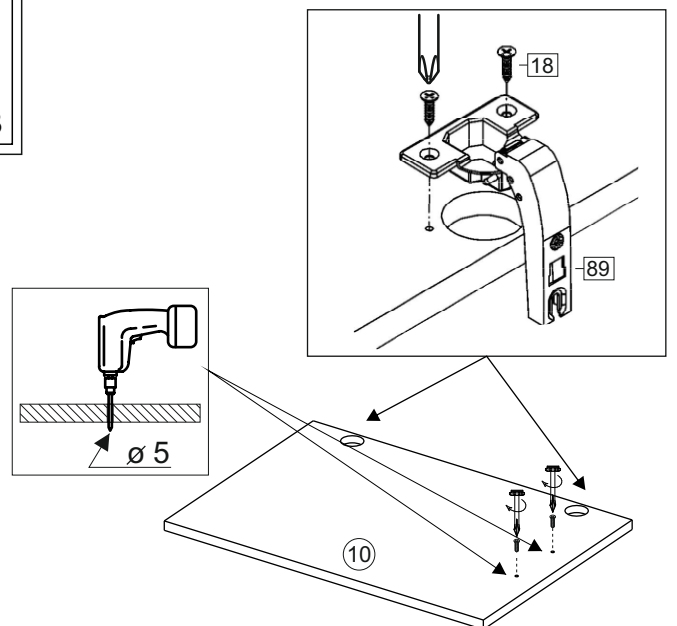

89	180°	5	7*50	39	*	35	H 150 mm		
2 x			11 x	4 x	1 x	6 x			
34		6	6,3*10,5	18	3,5*15	14	3,5*30	48	2*20
2 x			4 x	36 x	6 x	6 x	40 x		
72		71		9	15		44		
4 x		10 x		2 x	1 x		4 x		

*Внимание!!! Attention!!! Cabinet Handles

- Europe, Polonez, Loft, Lux - C36
- Princess, Kameliya - FS 186 096
- Vintage - СПА5
- Eva - K17