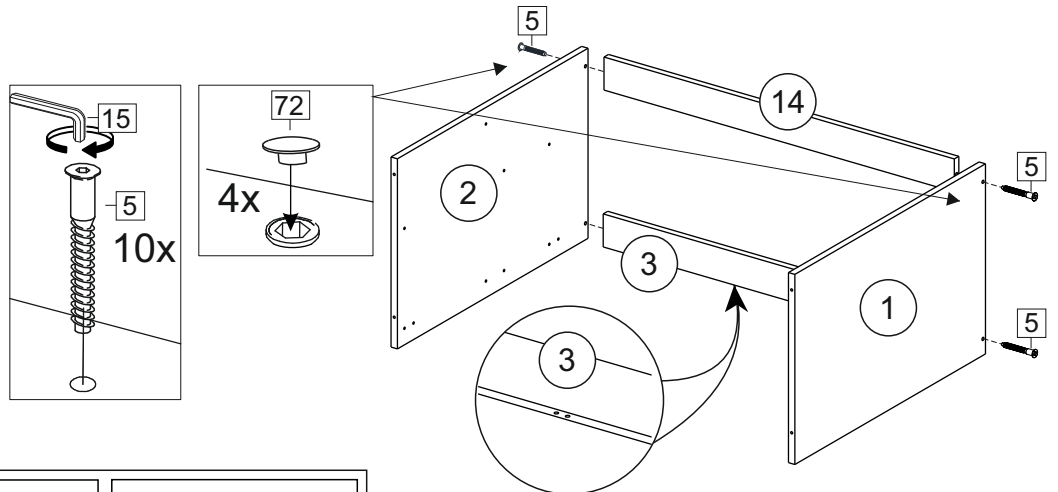

89	180°	5	7*50	39	*	35	H 150 mm		
2 x			11 x	4 x	1 x	6 x			
34		6	6,3*10,5	18	3,5*15	14	3,5*30	48	2*20
2 x			4 x	36 x	6 x	6 x	40 x		
72		71		9	15		44		
4 x		10 x		2 x	1 x		4 x		

*Внимание!!! Attention!!! Cabinet Handles

- Europe, Polonez, Loft, Lux - C36
- Princess, Kameliya - FS 186 096
- Vintage - СПА5
- Eva - K17