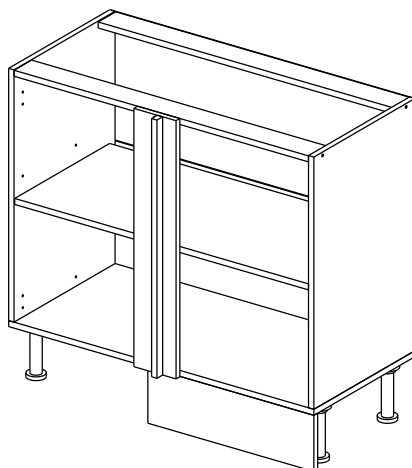

Шкаф-стол угловой (Kitchen base unit corner)

Код ТН ВЭД ЕАЭС

9403 40 100 0
9403 90 300 0

отрезать
и приклеить

левый/left

правый/right

корпус - 70СУБ1621

or cupboard under the sink

Комплектовочная ведомость / Set package sheet

Упақ/ Package	Наименование	Description	Цвет детали/Décor		Размер / Size, mm	Кол-во/ Quantity	№
Package case	Фурнитура	Furniture/Cabinetry hardware	-	-	-	1	-
	Бок левый	Side left	Белый	White	674x426	1	1
	Бок правый	Side right	Белый	White	674x426	1	2
	Вязка передняя	Connecting element (front)	Белый	White	877x74	1	3
	Вязка задняя	Connecting element (back)	Белый	White	877x74	1	14
	Крышка	Top	Белый	White	911x426	1	4
	Полка	Shelves	Белый	White	877x400	1	5
	Цоколь	Socle	Белый	White	152x468	1	6
	Цоколь	Socle	Белый	White	152x56	1	13
	ХДФ	Back element	Белый	White	908x342	2	7
	Планка	Plank	Белый	White	690x126	1	11
	Планка	Plank	Белый	White	690x24	1	12
	Соед. Элемент	Connecting back element	-	-	877 мм	1	9

Продается отдельно/Sold separately

Package door/ panel	Створка	Door	см упақ/look at the package		686x396	1	10
	ХДФ	Back element	Белый	White	686x396	1	-
	Ручка	Hadle	-	-	-	1	-
	Заглушка только для ЛЮКС, КАМЕЛИЯ/Cap only for Lux, Kameliya D35 mm					2	-

Pack	Столешница	Worktop	см упақ/look at the package		1000x600	1	8
------	------------	---------	-----------------------------	--	----------	---	---

89	180°	5	7*50	39	*	35	H 150 mm		
									
2 x			11 x	4 x	1 x	6 x			
34		6	6,3*10,5	18	3,5*15	14	3,5*30	48	2*20
									
2 x			4 x	36 x	6 x	6 x	40 x		
72		71		9	15		44		
									
4 x		10 x		2 x	1 x		4 x		