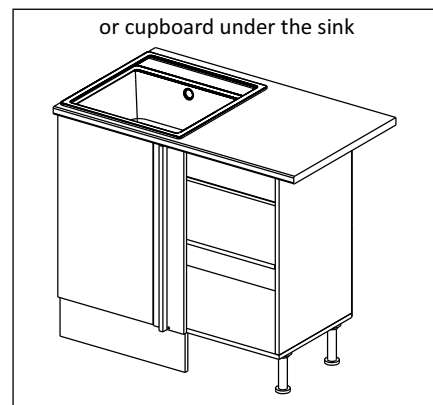

Шкаф-стол угловой (Kitchen base unit corner)

Код ТН ВЭД ЕАЭС

9403 40 100 0
9403 90 300 0

отрезать
и приклеить

левый/left

правый/right

корпус - 70СУБ1621

or cupboard under the sink

Комплектовочная ведомость / Set package sheet

Упақ/ Package	Наименование	Description	Цвет детали/Décor		Размер / Size, mm	Кол-во/ Quantity	№
Package case	Фурнитура	Furniture/Cabinetry hardware	-	-	-	1	-
	Бок левый	Side left	Белый	White	674x426	1	1
	Бок правый	Side right	Белый	White	674x426	1	2
	Вязка передняя	Connecting element (front)	Белый	White	877x74	1	3
	Вязка задняя	Connecting element (back)	Белый	White	877x74	1	14
	Крышка	Top	Белый	White	911x426	1	4
	Полка	Shelves	Белый	White	877x400	1	5
	Цоколь	Socle	Белый	White	152x468	1	6
	Цоколь	Socle	Белый	White	152x56	1	13
	ХДФ	Back element	Белый	White	908x342	2	7
	Планка	Plank	Белый	White	690x126	1	11
	Планка	Plank	Белый	White	690x24	1	12
	Соед. Элемент	Connecting back element	-	-	877 мм	1	9