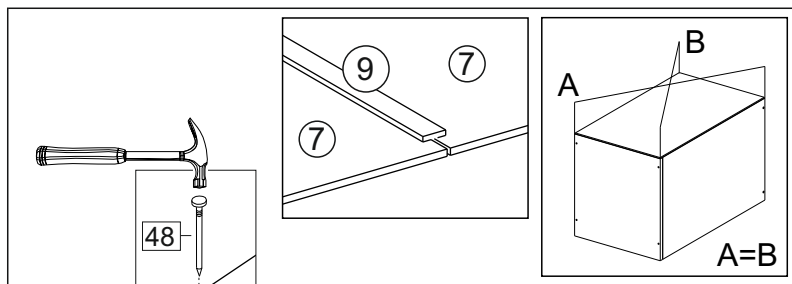

89	180°	5	7*50	39	*	35	H 150 mm		
2 x			11 x	4 x	1 x	6 x			
34		6	6,3*10,5	18	3,5*15	14	3,5*30	48	2*20
2 x			4 x	36 x	6 x	6 x	40 x		
72		71		9	15		44		
4 x		10 x		2 x	1 x		4 x		

*Внимание!!! Attention!!! Cabinet Handles

- Europe, Polonez, Loft, Lux - C36
- Princess, Kameliya - FS 186 096
- Vintage - СПА5
- Eva - K17