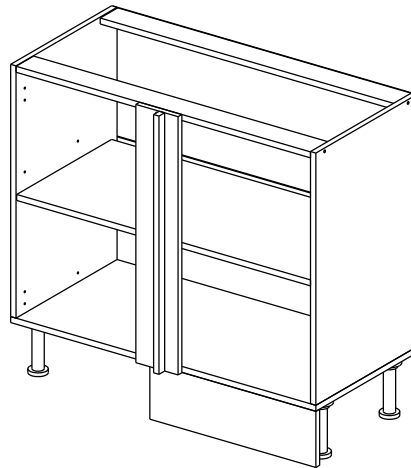

Шкаф-стол угловой (Kitchen base unit corner)

Код ТН ВЭД ЕАЭС

9403 40 100 0
9403 90 300 0

отрезать
и приклеить

левый/left

правый/right

корпус - 70СУБ1621

or cupboard under the sink

Комплектовочная ведомость / Set package sheet

Упак/ Package	Наименование	Description	Цвет детали/Décor		Размер / Size, mm	Кол-во/ Quantity	№
Package case	Фурнитура	Furniture/Cabinetry hardware	-	-	-	1	-
	Бок левый	Side left	Белый	White	674x426	1	1
	Бок правый	Side right	Белый	White	674x426	1	2
	Вязка передняя	Connecting element (front)	Белый	White	877x74	1	3
	Вязка задняя	Connecting element (back)	Белый	White	877x74	1	14
	Крышка	Top	Белый	White	911x426	1	4
	Полка	Shelves	Белый	White	877x400	1	5
	Цоколь	Socle	Белый	White	152x468	1	6
	Цоколь	Socle	Белый	White	152x56	1	13
	ХДФ	Back element	Белый	White	908x342	2	7
	Планка	Plank	Белый	White	690x126	1	11
	Планка	Plank	Белый	White	690x24	1	12
	Соед. Элемент	Connecting back element	-	-	877 мм	1	9

Продается отдельно/Sold separately

Package door/ panel	Створка	Door	см упак/look at the package		686x396	1	10
	ХДФ	Back element	Белый	White	686x396	1	-
	Ручка	Hadle	-	-	-	1	-
	Заглушка только для ЛЮКС, КАМЕЛИЯ/Cap only for Lux, Kameliya D35 mm					2	-

Pack	Столешница	Worktop	см упак/look at the package		1000x600	1	8
------	------------	---------	-----------------------------	--	----------	---	---

89	180°	5	7*50	39	*	35	H 150 mm		
									
2 x			11 x	4 x	1 x	6 x			
34		6	6,3*10,5	18	3,5*15	14	3,5*30	48	2*20
									
2 x			4 x	36 x	6 x	6 x	40 x		
72		71		9	15		44		
									
4 x		10 x		2 x	1 x		4 x		