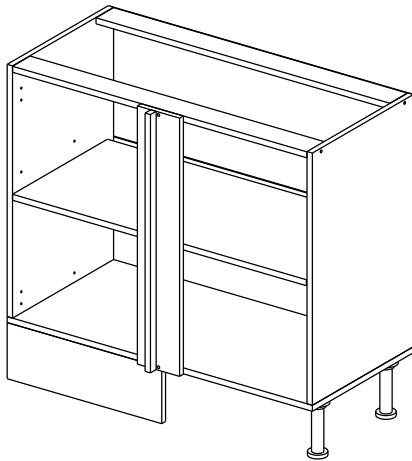

Шкаф-стол угловой (Kitchen base unit corner)

Код ТН ВЭД ЕАЭС

9403 40 100 0
9403 90 300 0

отрезать
и приклеить

левый/left

правый/right

корпус - 70СУБ1621

or cupboard under the sink

Комплектовочная ведомость / Set package sheet

Упак/ Package	Наименование	Description	Цвет детали/Décor		Размер / Size, mm	Кол-во/ Quantity	№
Package case	Фурнитура	Furniture/Cabinetry hardware	-	-	-	1	-
	Бок левый	Side left	Белый	White	674x426	1	1
	Бок правый	Side right	Белый	White	674x426	1	2
	Вязка передняя	Connecting element (front)	Белый	White	877x74	1	3
	Вязка задняя	Connecting element (back)	Белый	White	877x74	1	14
	Крышка	Top	Белый	White	911x426	1	4
	Полка	Shelves	Белый	White	877x400	1	5
	Цоколь	Socle	Белый	White	152x468	1	6
	Цоколь	Socle	Белый	White	152x56	1	13
	ХДФ	Back element	Белый	White	908x342	2	7
	Планка	Plank	Белый	White	690x126	1	11
	Планка	Plank	Белый	White	690x24	1	12
	Соед. Элемент	Connecting back element	-	-	877 мм	1	9

Продается отдельно/Sold separately

Package door/ panel	Створка	Door	см упак/look at the package		686x396	1	10
	ХДФ	Back element	Белый	White	686x396	1	-
	Ручка	Hadle	-	-	-	1	-
	Заглушка только для ЛЮКС, КАМЕЛИЯ/Cap only for Lux, Kameliya D35 mm					2	-

Pack	Столешница	Worktop	см упак/look at the package		1000x600	1	8
------	------------	---------	-----------------------------	--	----------	---	---

89	180°	5	7*50	39	*	35	H 150 mm		
									
2 x			11 x	4 x	1 x	6 x			
34		6	6,3*10,5	18	3,5*15	14	3,5*30	48	2*20
									
2 x			4 x	36 x	6 x	6 x	40 x		
72		71		9	15		44		
									
4 x		10 x		2 x	1 x		4 x		