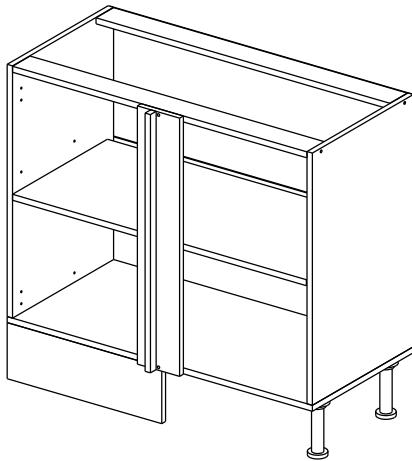

Шкаф-стол угловой (Kitchen base unit corner)

Код ТН ВЭД ЕАЭС

9403 40 100 0
9403 90 300 0

отрезать
и приклеить

левый/left

правый/right

		
911	840	430

корпус - 70СУБ1621

or cupboard under the sink

Комплектовочная ведомость / Set package sheet

Упақ/ Package	Наименование	Description	Цвет детали/Décor		Размер / Size, mm	Кол-во/ Quantity	№
Package case	Фурнитура	Furniture/Cabinetry hardware	-	-	-	1	-
	Бок левый	Side left	Белый	White	674x426	1	1
	Бок правый	Side right	Белый	White	674x426	1	2
	Вязка передняя	Connecting element (front)	Белый	White	877x74	1	3
	Вязка задняя	Connecting element (back)	Белый	White	877x74	1	14
	Крышка	Top	Белый	White	911x426	1	4
	Полка	Shelves	Белый	White	877x400	1	5
	Цоколь	Socle	Белый	White	152x468	1	6
	Цоколь	Socle	Белый	White	152x56	1	13
	ХДФ	Back element	Белый	White	908x342	2	7
	Планка	Plank	Белый	White	690x126	1	11
	Планка	Plank	Белый	White	690x24	1	12
	Соед. Элемент	Connecting back element	-	-	877 мм	1	9

Продается отдельно/Sold separately

Package door/ panel	Створка	Door	см упақ/look at the package		686x396	1	10
	ХДФ	Back element	Белый	White	686x396	1	-
	Ручка	Hadle	-	-	-	1	-
	Заглушка только для ЛЮКС, КАМЕЛИЯ/Cap only for Lux, Kameliya D35 mm					2	-

Pack	Столешница	Worktop	см упақ/look at the package		1000x600	1	8
------	------------	---------	-----------------------------	--	----------	---	---

89	180°	5	7*50	39	*	35	H 150 mm		
									
2 x			11 x	4 x	1 x	6 x			
34		6	6,3*10,5	18	3,5*15	14	3,5*30	48	2*20
									
2 x			4 x	36 x	6 x	40 x			
72		71		9	15		44		
									
4 x		10 x		2 x	1 x		4 x		