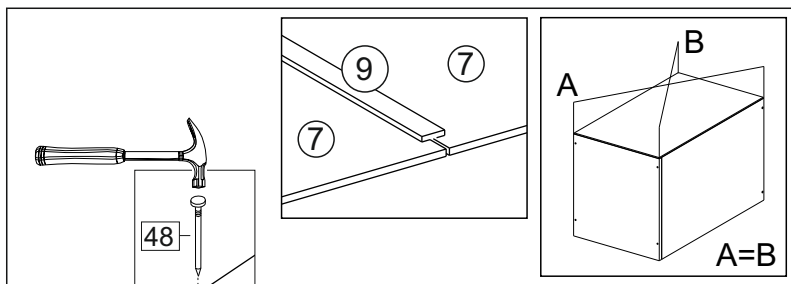

89	180°	5	7*50	39	*	35	H 150 mm		
2 x			11 x	4 x	1 x	6 x			
34		6	6,3*10,5	18	3,5*15	14	3,5*30	48	2*20
2 x			4 x	36 x	6 x	40 x			
72		71		9	15		44		
4 x		10 x		2 x	1 x		4 x		

*Внимание!!! Attention!!! Cabinet Handles

- Europe, Polonez, Loft, Lux - C36
- Princess, Kameliya - FS 186 096
- Vintage - СПА5
- Eva - K17