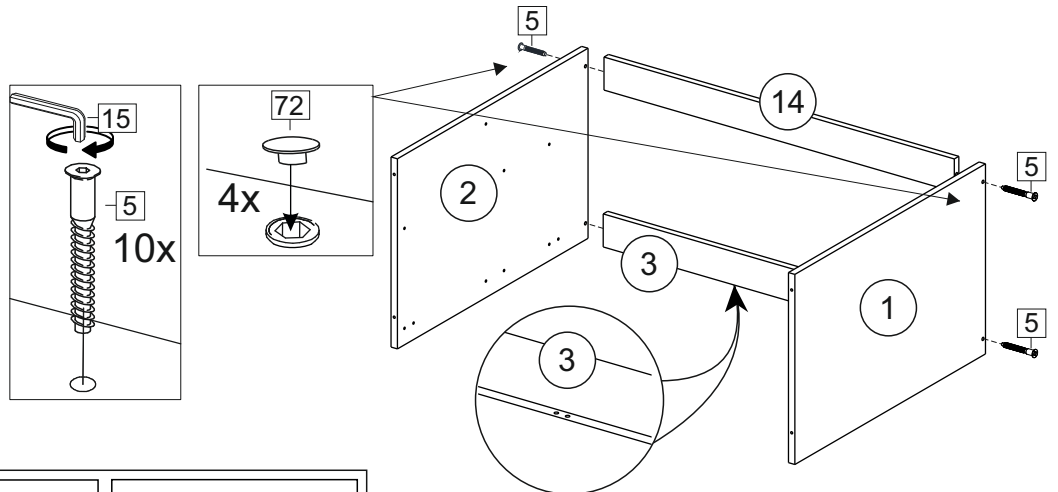

89	180°	5	7*50	39	*	35	H 150 mm		
2 x			11 x	4 x	1 x	6 x			
34		6	6,3*10,5	18	3,5*15	14	3,5*30	48	2*20
2 x			4 x	36 x	6 x	40 x			
72		71		9	15		44		
4 x		10 x		2 x	1 x		4 x		

*Внимание!!! Attention!!! Cabinet Handles

- Europe, Polonez, Loft, Lux - C36
- Princess, Kameliya - FS 186 096
- Vintage - СПА5
- Eva - K17