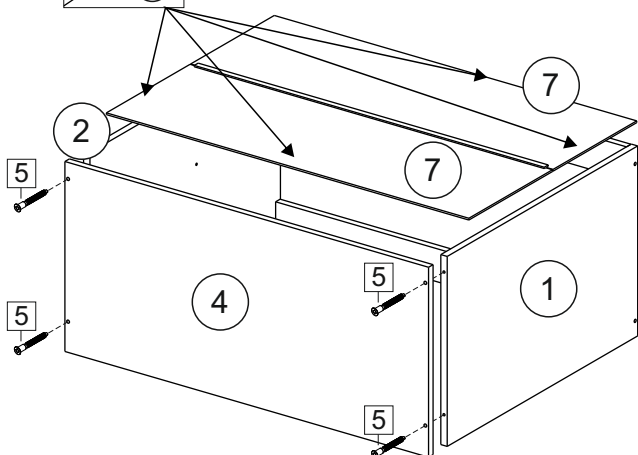

89	180°	5	7*50	39	*	35	H 150 mm		
2 x			11 x	4 x	1 x	6 x			
34		6	6,3*10,5	18	3,5*15	14	3,5*30	48	2*20
2 x			4 x	36 x	6 x	40 x			
72		71		9	15		44		
4 x		10 x		2 x	1 x		4 x		

*Внимание!!! Attention!!! Cabinet Handles

- Europe, Polonez, Loft, Lux - C36
- Princess, Kameliya - FS 186 096
- Vintage - СПА5
- Eva - K17