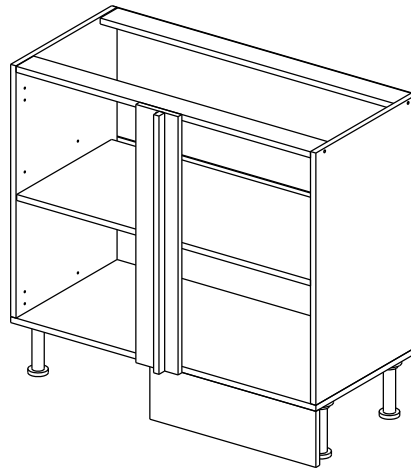

Шкаф-стол угловой (Kitchen base unit corner)

Код ТН ВЭД ЕАЭС

9403 40 100 0
9403 90 300 0

отрезать
и приклеить

левый/left

правый/right

		
911	840	430

корпус - 70СУБ1621

or cupboard under the sink

Комплектовочная ведомость / Set package sheet

Упақ/ Package	Наименование	Description	Цвет детали/Décor		Размер / Size, mm	Кол-во/ Quantity	№
Package case	Фурнитура	Furniture/Cabinetry hardware	-	-	-	1	-
	Бок левый	Side left	Белый	White	674x426	1	1
	Бок правый	Side right	Белый	White	674x426	1	2
	Вязка передняя	Connecting element (front)	Белый	White	877x74	1	3
	Вязка задняя	Connecting element (back)	Белый	White	877x74	1	14
	Крышка	Top	Белый	White	911x426	1	4
	Полка	Shelves	Белый	White	877x400	1	5
	Цоколь	Socle	Белый	White	152x468	1	6
	Цоколь	Socle	Белый	White	152x56	1	13
	ХДФ	Back element	Белый	White	908x342	2	7
	Планка	Plank	Белый	White	690x126	1	11
	Планка	Plank	Белый	White	690x24	1	12
	Соед. Элемент	Connecting back element	-	-	877 мм	1	9

Продается отдельно/Sold separately

Package door/ panel	Створка	Door	см упақ/look at the package		686x396	1	10
	ХДФ	Back element	Белый	White	686x396	1	-
	Ручка	Hadle	-	-	-	1	-
	Заглушка только для ЛЮКС, КАМЕЛИЯ/Cap only for Lux, Kameliya D35 mm					2	-

Pack	Столешница	Worktop	см упақ/look at the package		1000x600	1	8
------	------------	---------	-----------------------------	--	----------	---	---

89	180°	5	7*50	39	*	35	H 150 mm		
									
2 x			11 x	4 x	1 x	6 x			
34		6	6,3*10,5	18	3,5*15	14	3,5*30	48	2*20
									
2 x			4 x	36 x	6 x	40 x			
72		71		9	15		44		
									
4 x		10 x		2 x	1 x		4 x		