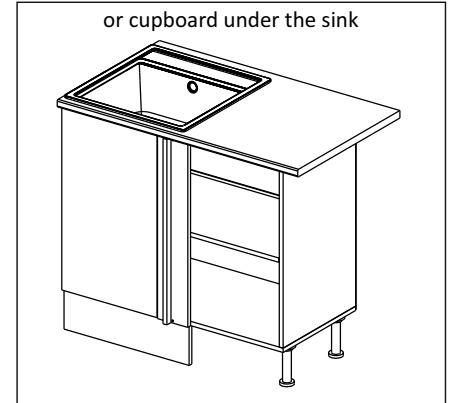

Шкаф-стол угловой (Kitchen base unit corner)

Код ТН ВЭД ЕАЭС

9403 40 100 0
9403 90 300 0

отрезать
и приклеить

левый/left

правый/right

		
911	840	430

корпус - 70СУБ1621

or cupboard under the sink

Комплектовочная ведомость / Set package sheet

Упақ/ Package	Наименование	Description	Цвет детали/Décor		Размер / Size, mm	Кол-во/ Quantity	№
Package case	Фурнитура	Furniture/Cabinetry hardware	-	-	-	1	-
	Бок левый	Side left	Белый	White	674x426	1	1
	Бок правый	Side right	Белый	White	674x426	1	2
	Вязка передняя	Connecting element (front)	Белый	White	877x74	1	3
	Вязка задняя	Connecting element (back)	Белый	White	877x74	1	14
	Крышка	Top	Белый	White	911x426	1	4
	Полка	Shelves	Белый	White	877x400	1	5
	Цоколь	Socle	Белый	White	152x468	1	6
	Цоколь	Socle	Белый	White	152x56	1	13
	ХДФ	Back element	Белый	White	908x342	2	7
	Планка	Plank	Белый	White	690x126	1	11
	Планка	Plank	Белый	White	690x24	1	12
	Соед. Элемент	Connecting back element	-	-	877 мм	1	9