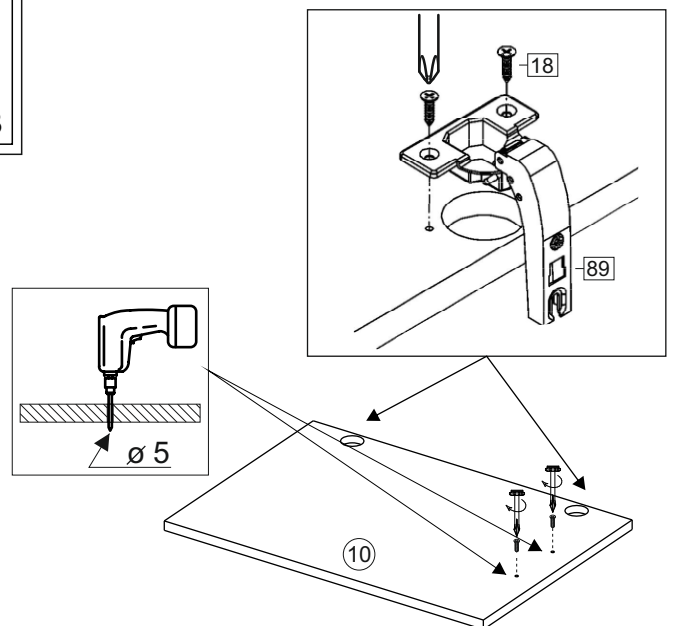

89	180°	5	7*50	39	*	35	H 150 mm		
2 x			11 x	4 x	1 x	6 x			
34		6	6,3*10,5	18	3,5*15	14	3,5*30	48	2*20
2 x			4 x	36 x	6 x	40 x			
72		71		9	15		44		
4 x		10 x		2 x	1 x		4 x		

*Внимание!!! Attention!!! Cabinet Handles

- Europe, Polonez, Loft, Lux - C36
- Princess, Kameliya - FS 186 096
- Vintage - СПА5
- Eva - K17