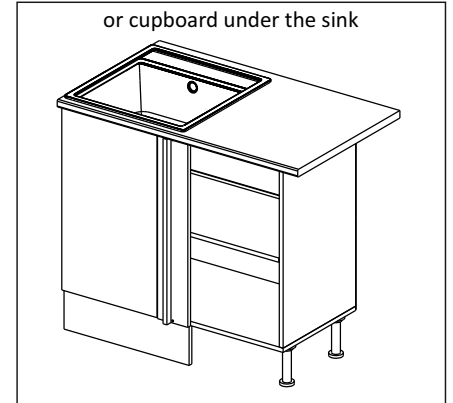

## Шкаф-стол угловой (Kitchen base unit corner)

Код ТН ВЭД ЕАЭС

9403 40 100 0  
9403 90 300 0

отрезать  
и приклеить

левый/left

правый/right

корпус - 70СУБ1621

or cupboard under the sink

### Комплектовочная ведомость / Set package sheet

Упақ/ Package	Наименование	Description	Цвет детали/Décor		Размер / Size, mm	Кол-во/ Quantity	№
Package case	Фурнитура	Furniture/Cabinetry hardware	-	-	-	1	-
	Бок левый	Side left	Белый	White	674x426	1	1
	Бок правый	Side right	Белый	White	674x426	1	2
	Вязка передняя	Connecting element (front)	Белый	White	877x74	1	3
	Вязка задняя	Connecting element (back)	Белый	White	877x74	1	14
	Крышка	Top	Белый	White	911x426	1	4
	Полка	Shelves	Белый	White	877x400	1	5
	Цоколь	Socle	Белый	White	152x468	1	6
	Цоколь	Socle	Белый	White	152x56	1	13
	ХДФ	Back element	Белый	White	908x342	2	7
	Планка	Plank	Белый	White	690x126	1	11
	Планка	Plank	Белый	White	690x24	1	12
	Соед. Элемент	Connecting back element	-	-	877 мм	1	9