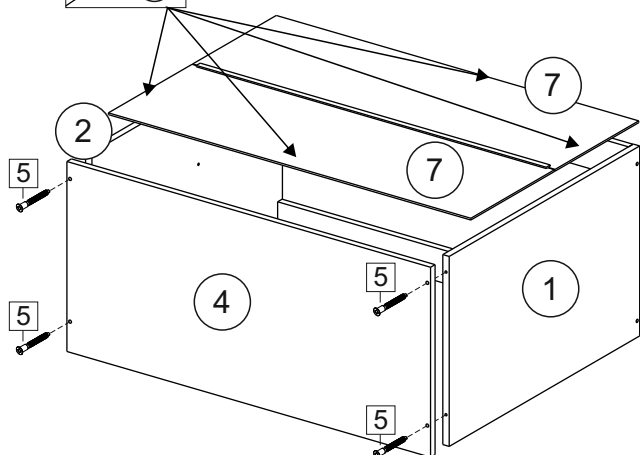

89	180°	5	7*50	39	*	35	H 150 mm		
2 x			11 x	4 x	1 x	6 x			
34		6	6,3*10,5	18	3,5*15	14	3,5*30	48	2*20
2 x			4 x	36 x	6 x		40 x		
72		71		9	15		44		
4 x		10 x		2 x	1 x		4 x		

*Внимание!!! Attention!!! Cabinet Handles

- Europe, Polonez, Loft, Lux - C36
- Princess, Kameliya - FS 186 096
- Vintage - СПА5
- Eva - K17