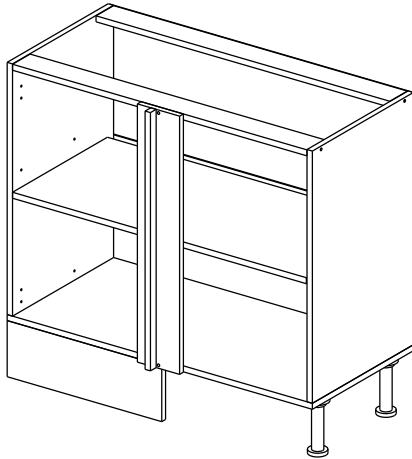

## Шкаф-стол угловой (Kitchen base unit corner)

Код ТН ВЭД ЕАЭС

9403 40 100 0  
9403 90 300 0

отрезать  
и приклеить

левый/left

правый/right

корпус - 70СУБ1621

or cupboard under the sink

### Комплектовочная ведомость / Set package sheet

Упақ/ Package	Наименование	Description	Цвет детали/Décor		Размер / Size, mm	Кол-во/ Quantity	№
Package case	Фурнитура	Furniture/Cabinetry hardware	-	-	-	1	-
	Бок левый	Side left	Белый	White	674x426	1	1
	Бок правый	Side right	Белый	White	674x426	1	2
	Вязка передняя	Connecting element (front)	Белый	White	877x74	1	3
	Вязка задняя	Connecting element (back)	Белый	White	877x74	1	14
	Крышка	Top	Белый	White	911x426	1	4
	Полка	Shelves	Белый	White	877x400	1	5
	Цоколь	Socle	Белый	White	152x468	1	6
	Цоколь	Socle	Белый	White	152x56	1	13
	ХДФ	Back element	Белый	White	908x342	2	7
	Планка	Plank	Белый	White	690x126	1	11
	Планка	Plank	Белый	White	690x24	1	12
	Соед. Элемент	Connecting back element	-	-	877 мм	1	9

### Продается отдельно/Sold separately

Package door/ panel	Створка	Door	см упақ/look at the package		686x396	1	10
	ХДФ	Back element	Белый	White	686x396	1	-
	Ручка	Hadle	-	-	-	1	-
	Заглушка только для ЛЮКС, КАМЕЛИЯ/Cap only for Lux, Kameliya D35 mm					2	-

Pack	Столешница	Worktop	см упақ/look at the package		1000x600	1	8
------	------------	---------	-----------------------------	--	----------	---	---

89	180°	5	7*50	39	*	35	H 150 mm		
									
2 x			11 x	4 x	1 x	6 x			
34		6	6,3*10,5	18	3,5*15	14	3,5*30	48	2*20
									
2 x			4 x	36 x	6 x		40 x		
72		71		9	15		44		
									
4 x		10 x		2 x	1 x		4 x		