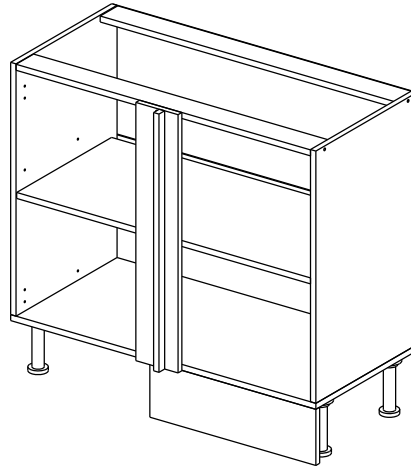

## Шкаф-стол угловой (Kitchen base unit corner)

Код ТН ВЭД ЕАЭС

9403 40 100 0  
9403 90 300 0

отрезать  
и приклеить

левый/left

правый/right

корпус - 70СУБ1621

or cupboard under the sink

### Комплектовочная ведомость / Set package sheet

Упақ/ Package	Наименование	Description	Цвет детали/Décor		Размер / Size, mm	Кол-во/ Quantity	№
Package case	Фурнитура	Furniture/Cabinetry hardware	-	-	-	1	-
	Бок левый	Side left	Белый	White	674x426	1	1
	Бок правый	Side right	Белый	White	674x426	1	2
	Вязка передняя	Connecting element (front)	Белый	White	877x74	1	3
	Вязка задняя	Connecting element (back)	Белый	White	877x74	1	14
	Крышка	Top	Белый	White	911x426	1	4
	Полка	Shelves	Белый	White	877x400	1	5
	Цоколь	Socle	Белый	White	152x468	1	6
	Цоколь	Socle	Белый	White	152x56	1	13
	ХДФ	Back element	Белый	White	908x342	2	7
	Планка	Plank	Белый	White	690x126	1	11
	Планка	Plank	Белый	White	690x24	1	12
	Соед. Элемент	Connecting back element	-	-	877 мм	1	9

### Продается отдельно/Sold separately

Package door/ panel	Створка	Door	см упақ/look at the package		686x396	1	10
	ХДФ	Back element	Белый	White	686x396	1	-
	Ручка	Hadle	-	-	-	1	-
	Заглушка только для ЛЮКС, КАМЕЛИЯ/Cap only for Lux, Kameliya D35 mm					2	-

Pack	Столешница	Worktop	см упақ/look at the package		1000x600	1	8
------	------------	---------	-----------------------------	--	----------	---	---

89	180°	5	7*50	39	*	35	H 150 mm		
									
2 x			11 x	4 x	1 x	6 x			
34		6	6,3*10,5	18	3,5*15	14	3,5*30	48	2*20
									
2 x			4 x	36 x	6 x		40 x		
72		71		9	15		44		
									
4 x		10 x		2 x	1 x		4 x		