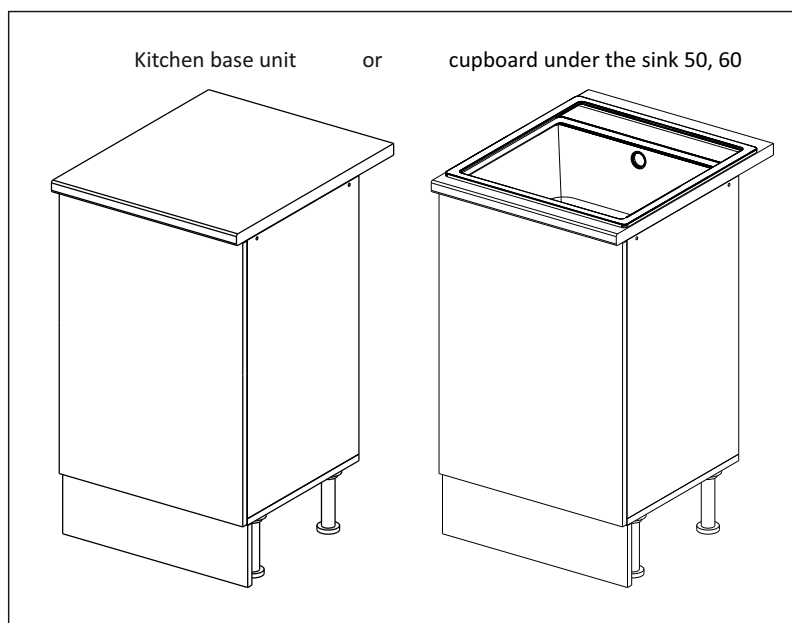

корпус

70С30Б / 3439
70С40Б / 1616
70С45Б / 1617
70СМ50Б / 1618
70СМ60Б / 1619