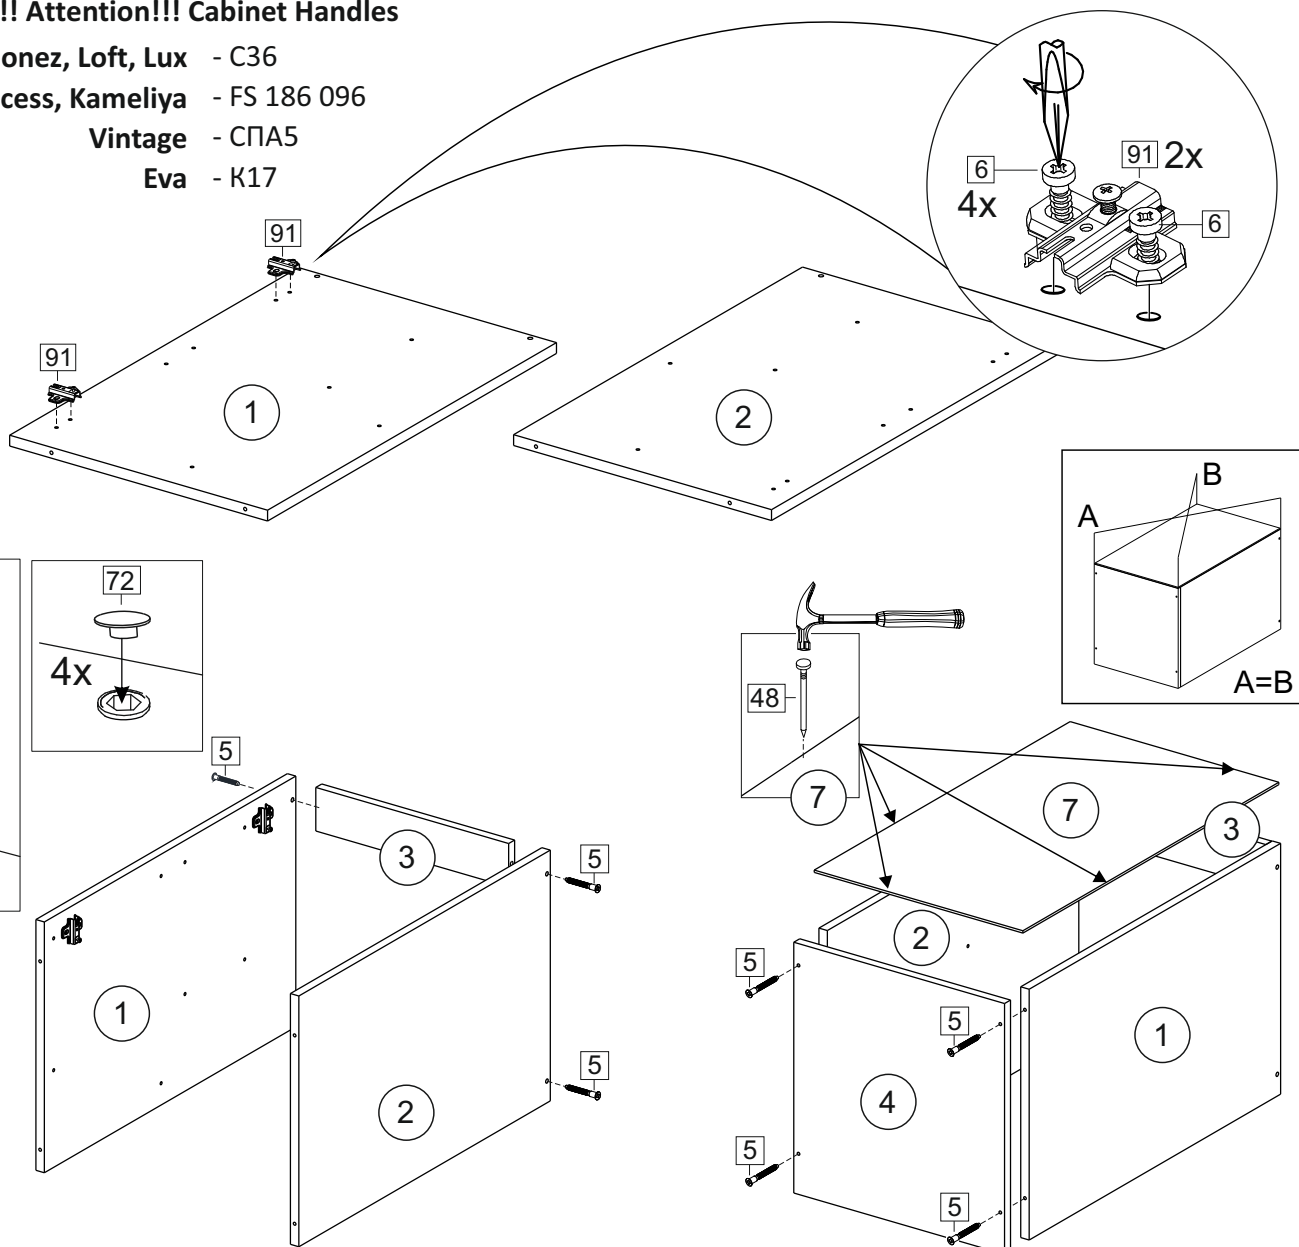

91	A	5	7*50	39	*		35	H 150 mm		
						2 x	8 x	4 x	1 x	4 x
34		6	6,3*10,5	18	3,5*15	14	3,5*30	48	2*20	
					2 x	4 x	24 x	4 x	20 x	
72		71		9		15				
				4 x	18 x	2 x	1 x			

*Внимание!!! Attention!!! Cabinet Handles

Europe, Polonez, Loft, Lux - C36

Princess, Kameliya - FS 186 096

Vintage - СПА5

Eva - K17