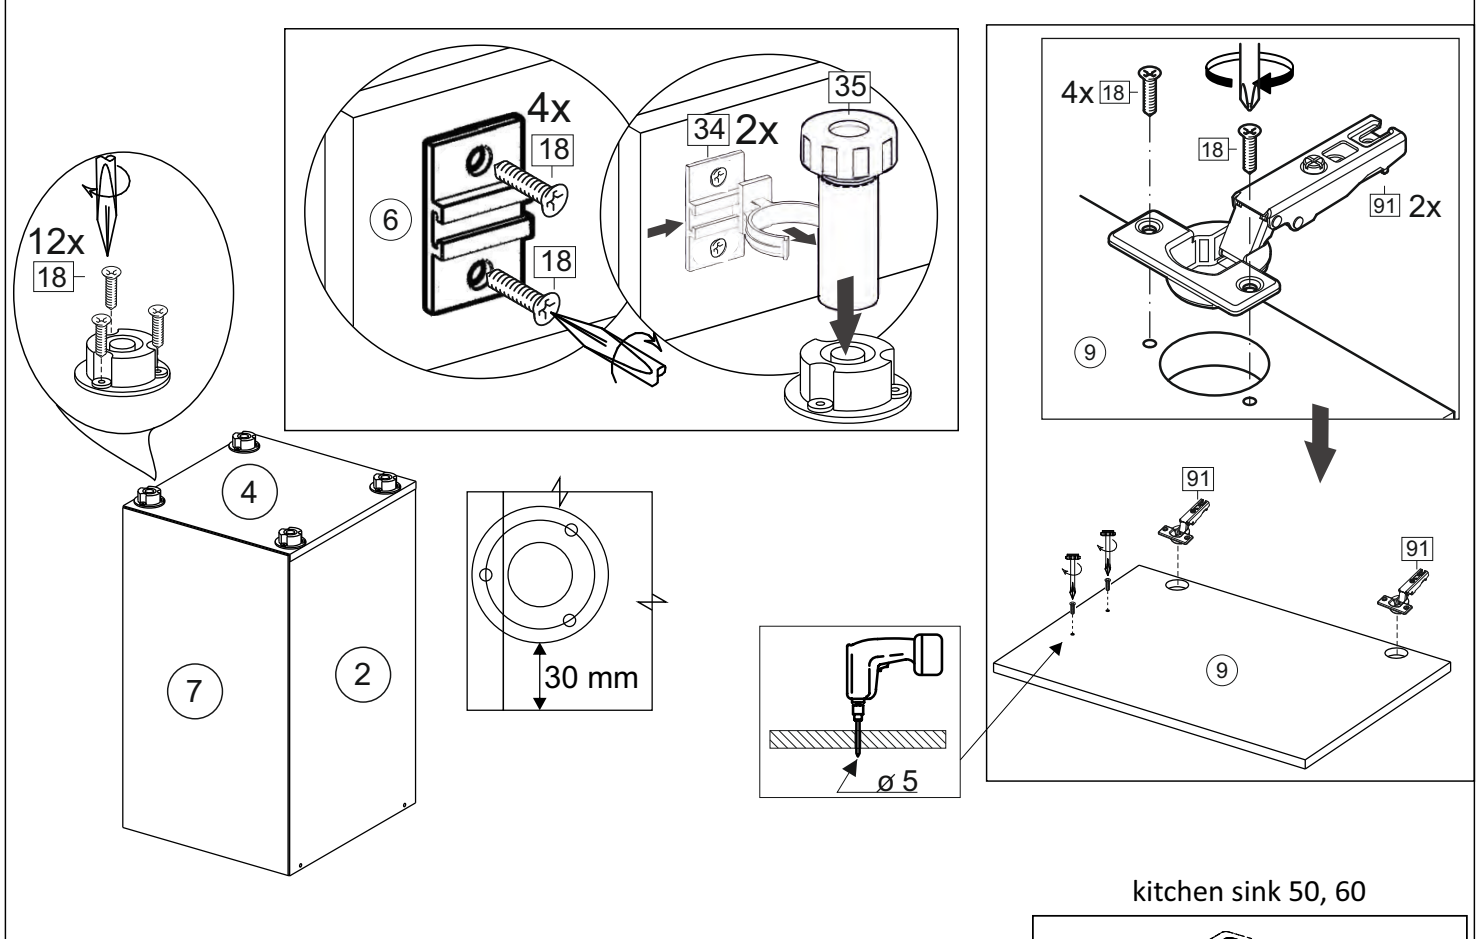

**\*Внимание!!! Attention!!! Cabinet Handles**

Europe, Polonez, Loft, Lux - C36

Princess, Kameliya - FS 186 096

Vintage - СПА5

Eva - K17

kitchen sink 50, 60

(PL) Instrukcja montażu

(CZ) Návod k montáži