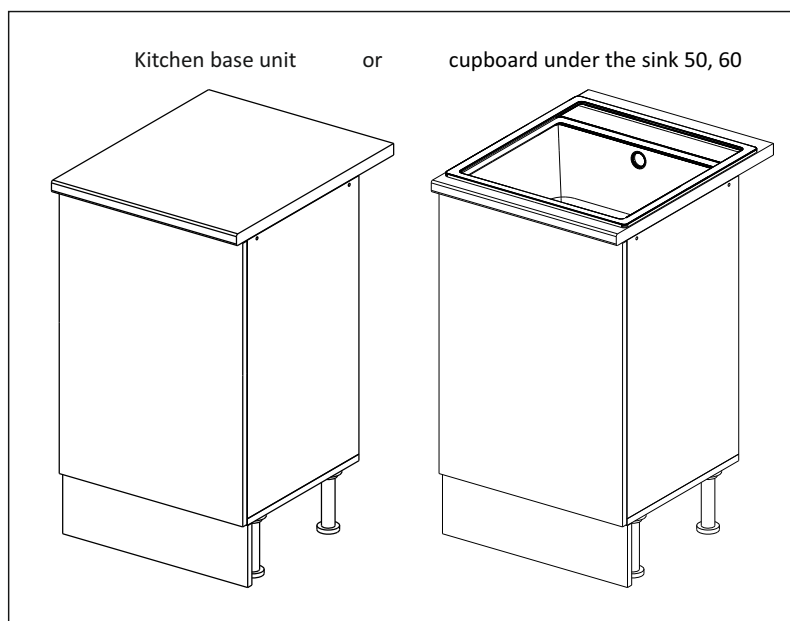

корпус

70С30Б / 3439
70С40Б / 1616
70С45Б / 1617
70СМ50Б / 1618
70СМ60Б / 1619