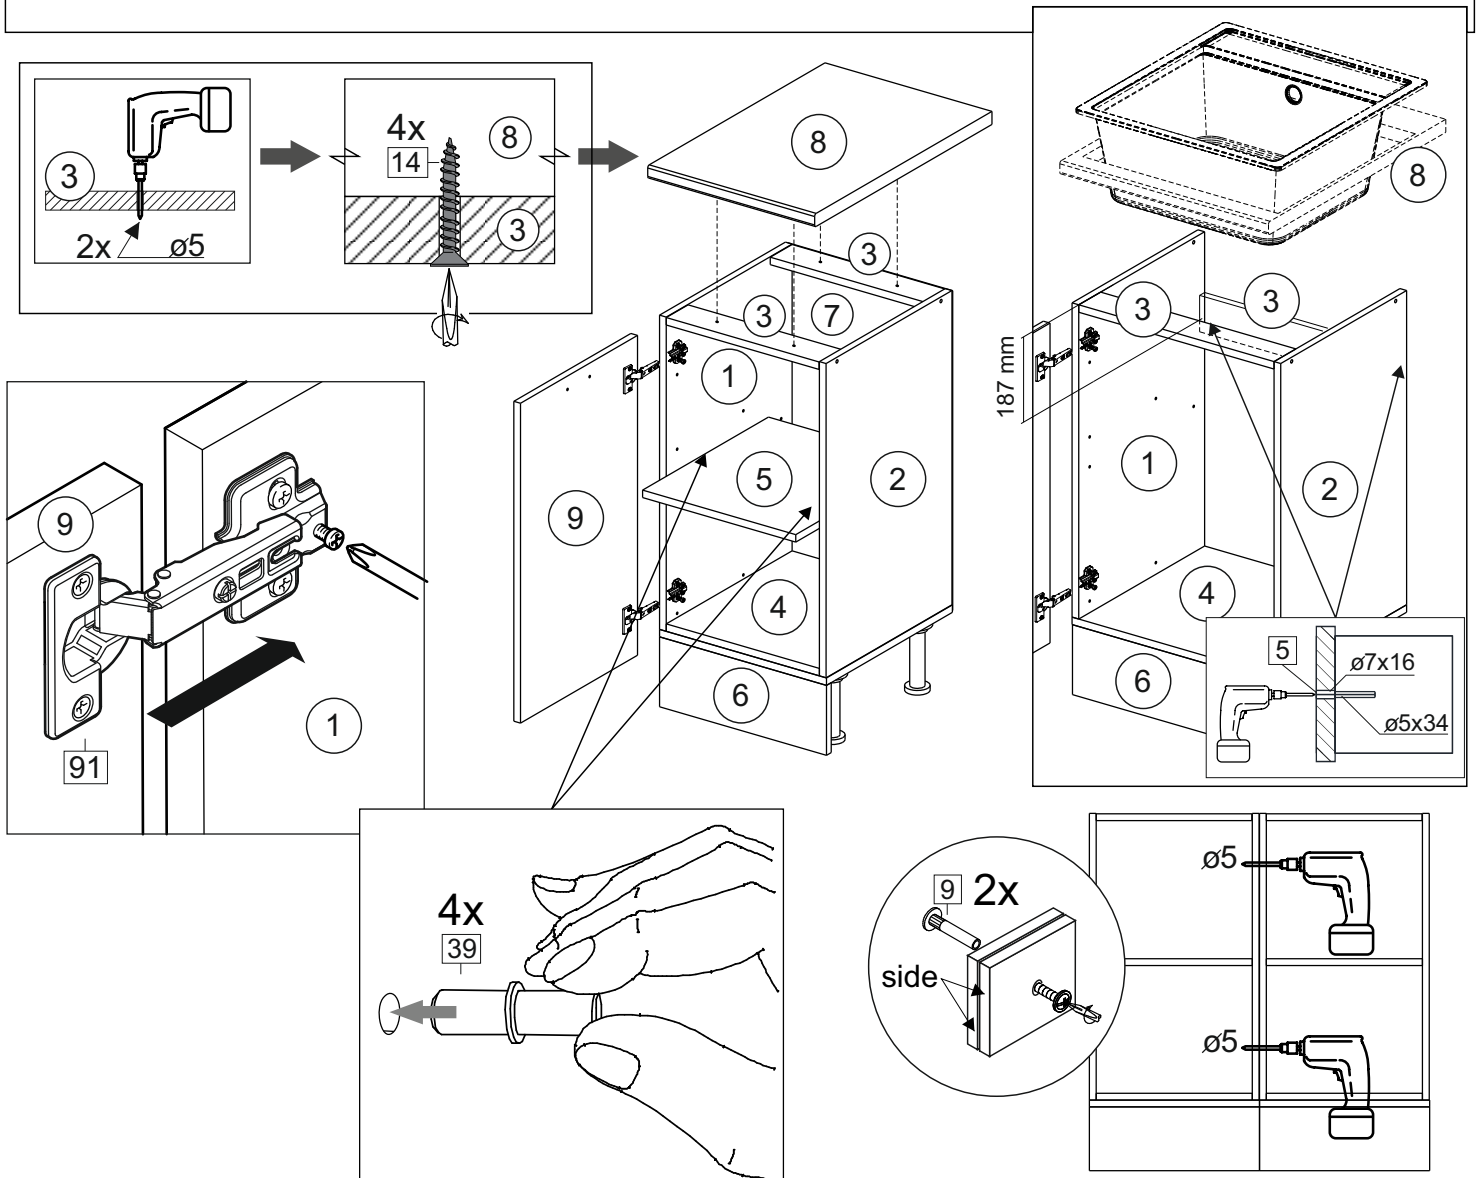

**\*Внимание!!! Attention!!! Cabinet Handles**

Europe, Polonez, Loft, Lux - C36

Princess, Kameliya - FS 186 096

Vintage - СПА5

Eva - K17

kitchen sink 50, 60

(PL) Instrukcja montażu

(CZ) Návod k montáži