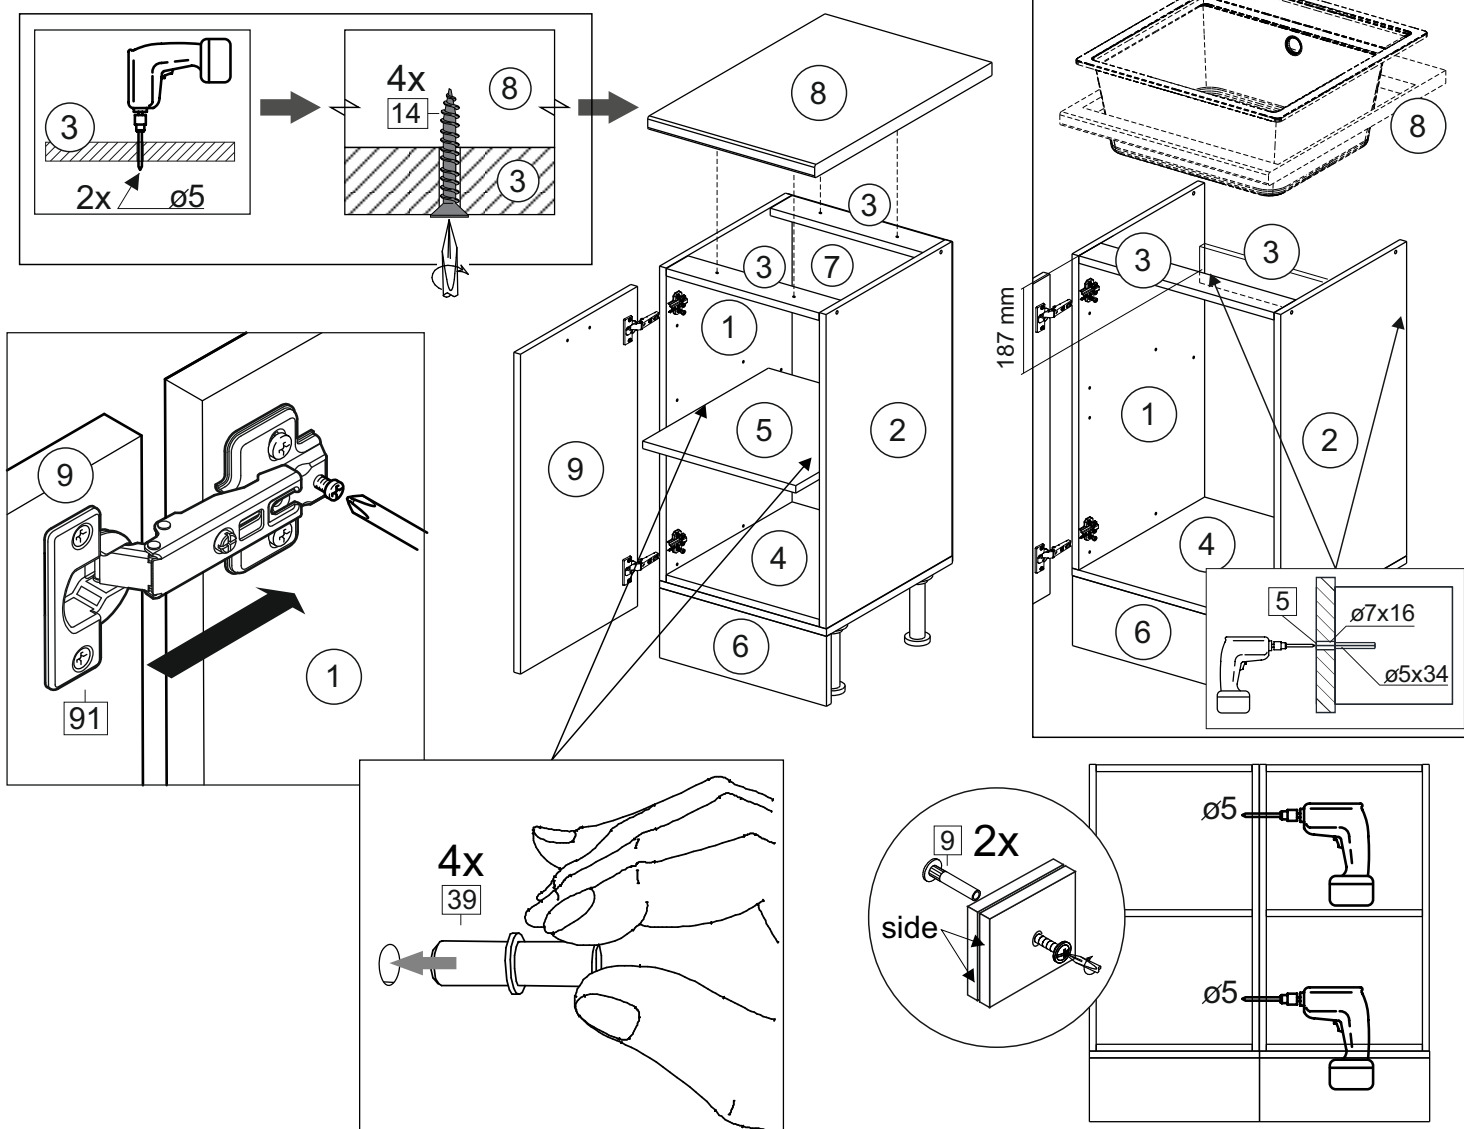

Europe, Polonez, Loft, Lux - C36

Princess, Kameliya - FS 186 096

Vintage - СПА5

Eva - K17

kitchen sink 50, 60

(PL) Instrukcja montażu

(CZ) Návod k montáži

(D) Montageanleitung