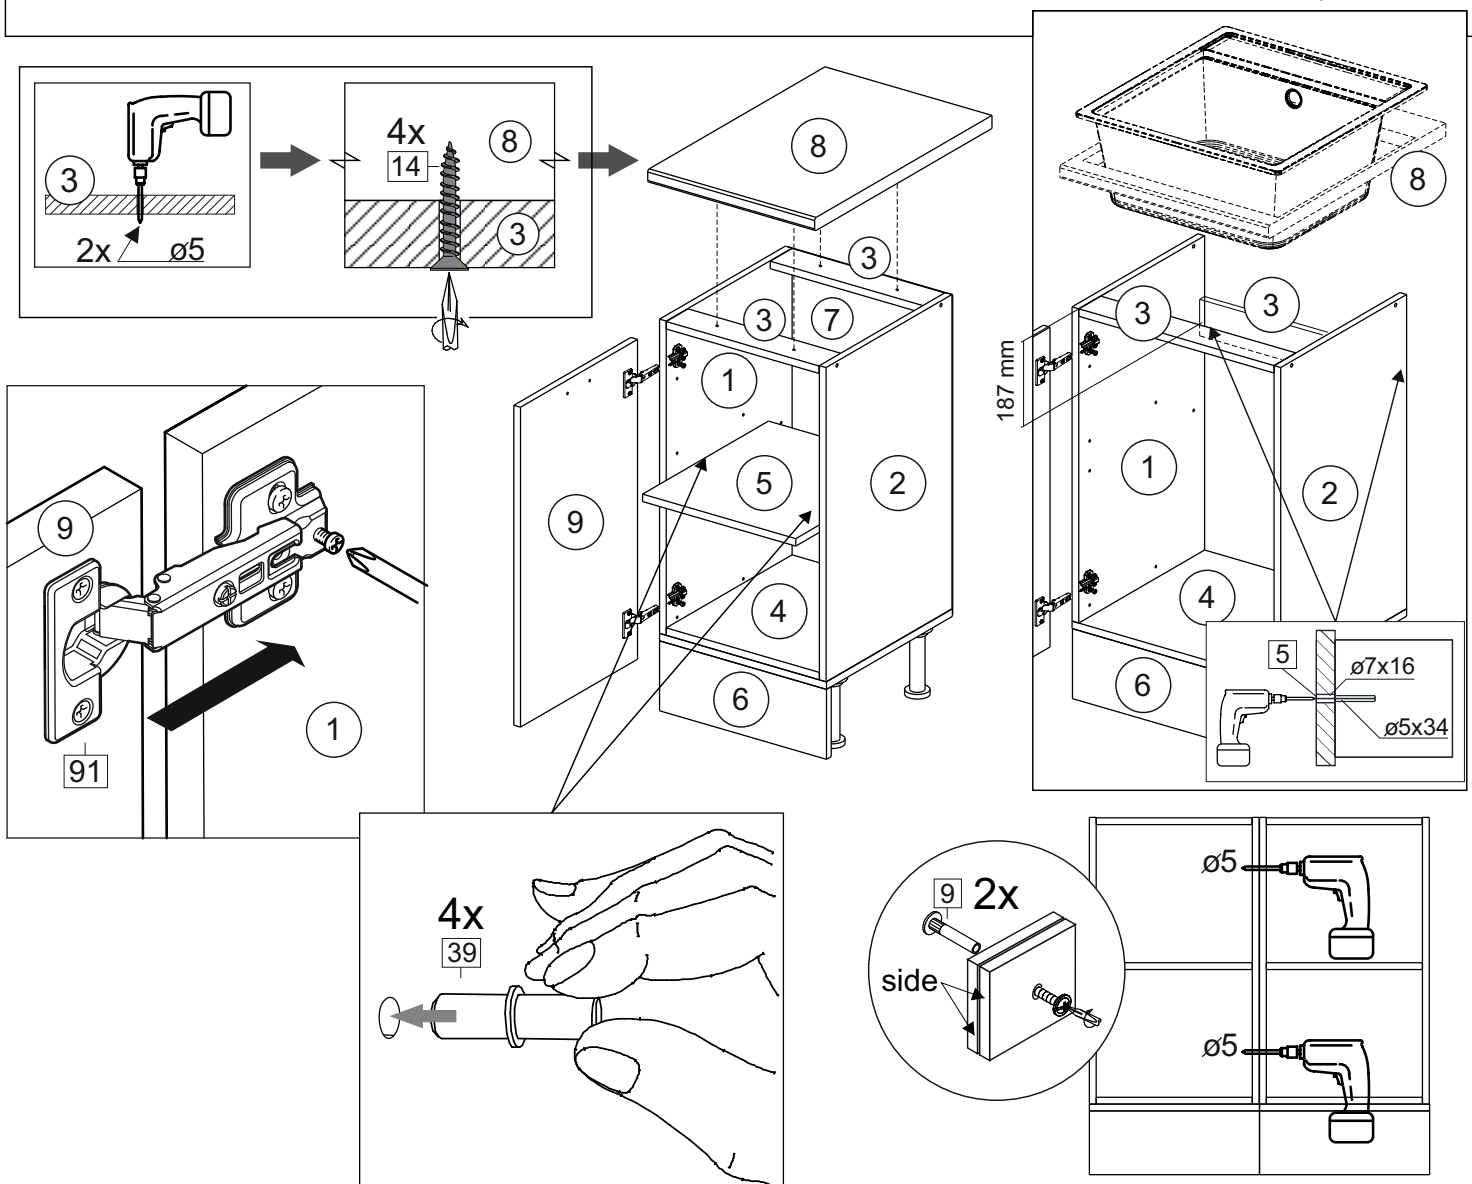

Europe, Polonez, Loft, Lux - C36

Princess, Kameliya - FS 186 096

Vintage - СПА5

Eva - K17

kitchen sink 50, 60

(PL) Instrukcja montażu

(CZ) Návod k montáži

(D) Montageanleitung