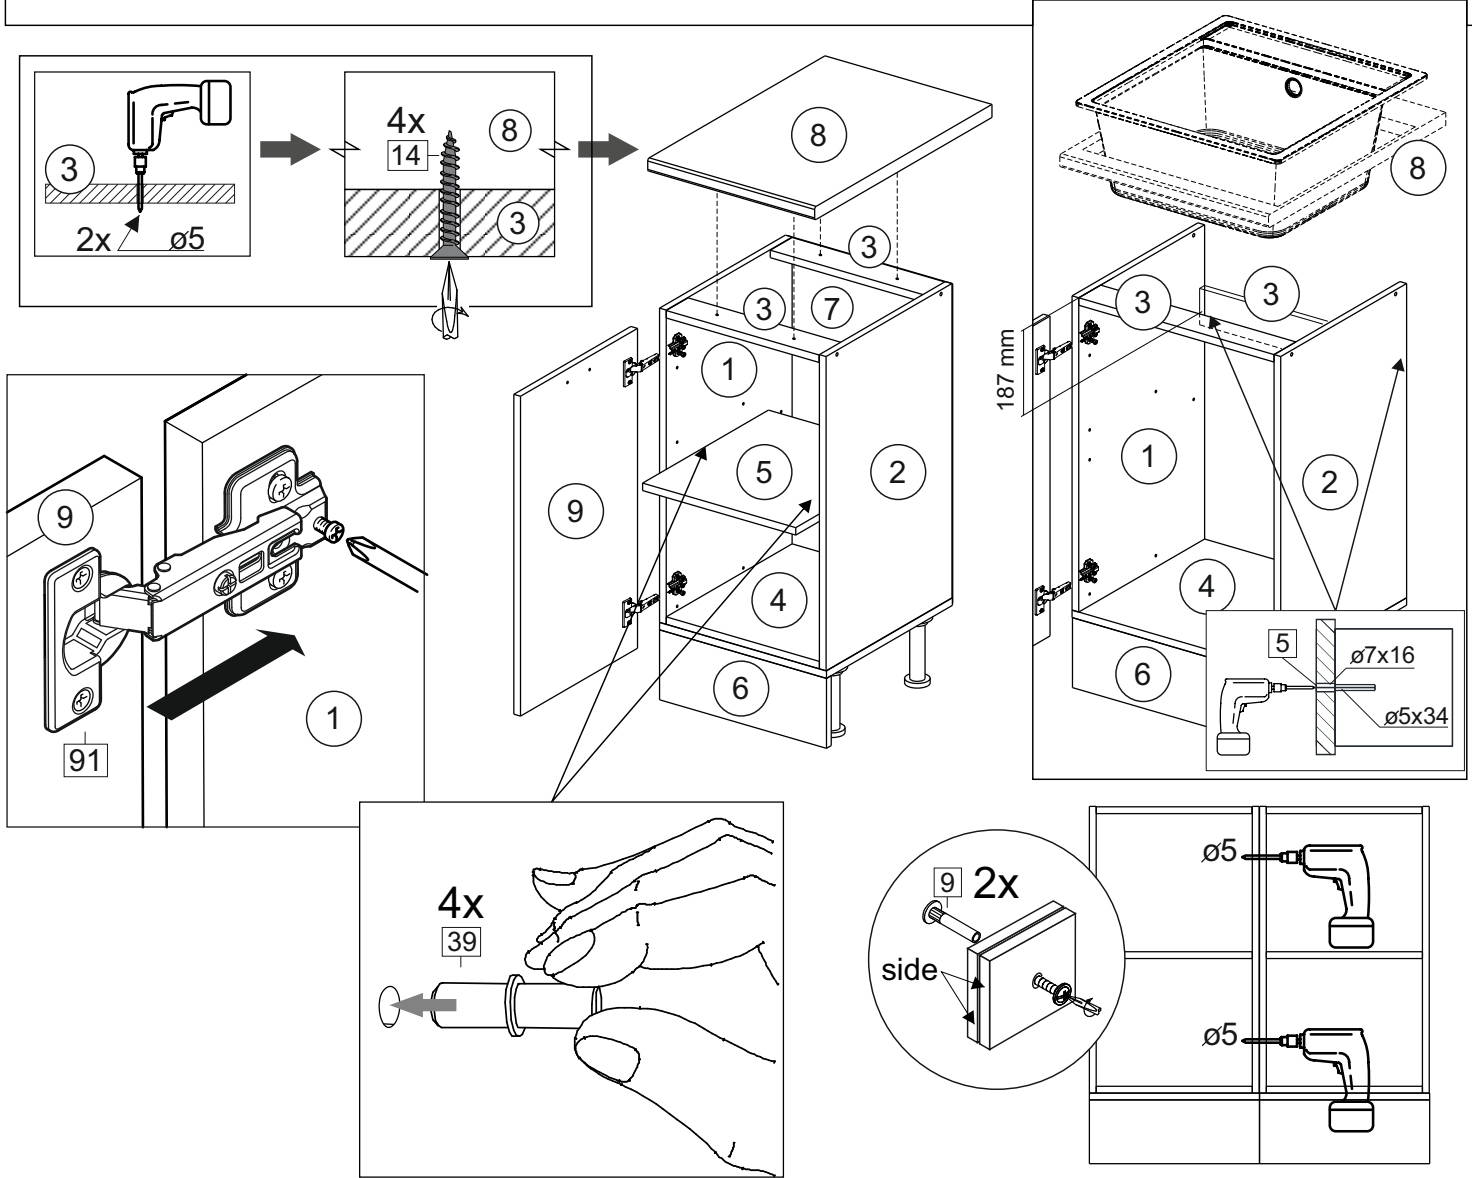

Europe, Polonez, Loft, Lux - C36

Princess, Kameliya - FS 186 096

Vintage - СПА5

Eva - K17

kitchen sink 50, 60

(PL) Instrukcja montażu

(CZ) Návod k montáži

(D) Montageanleitung