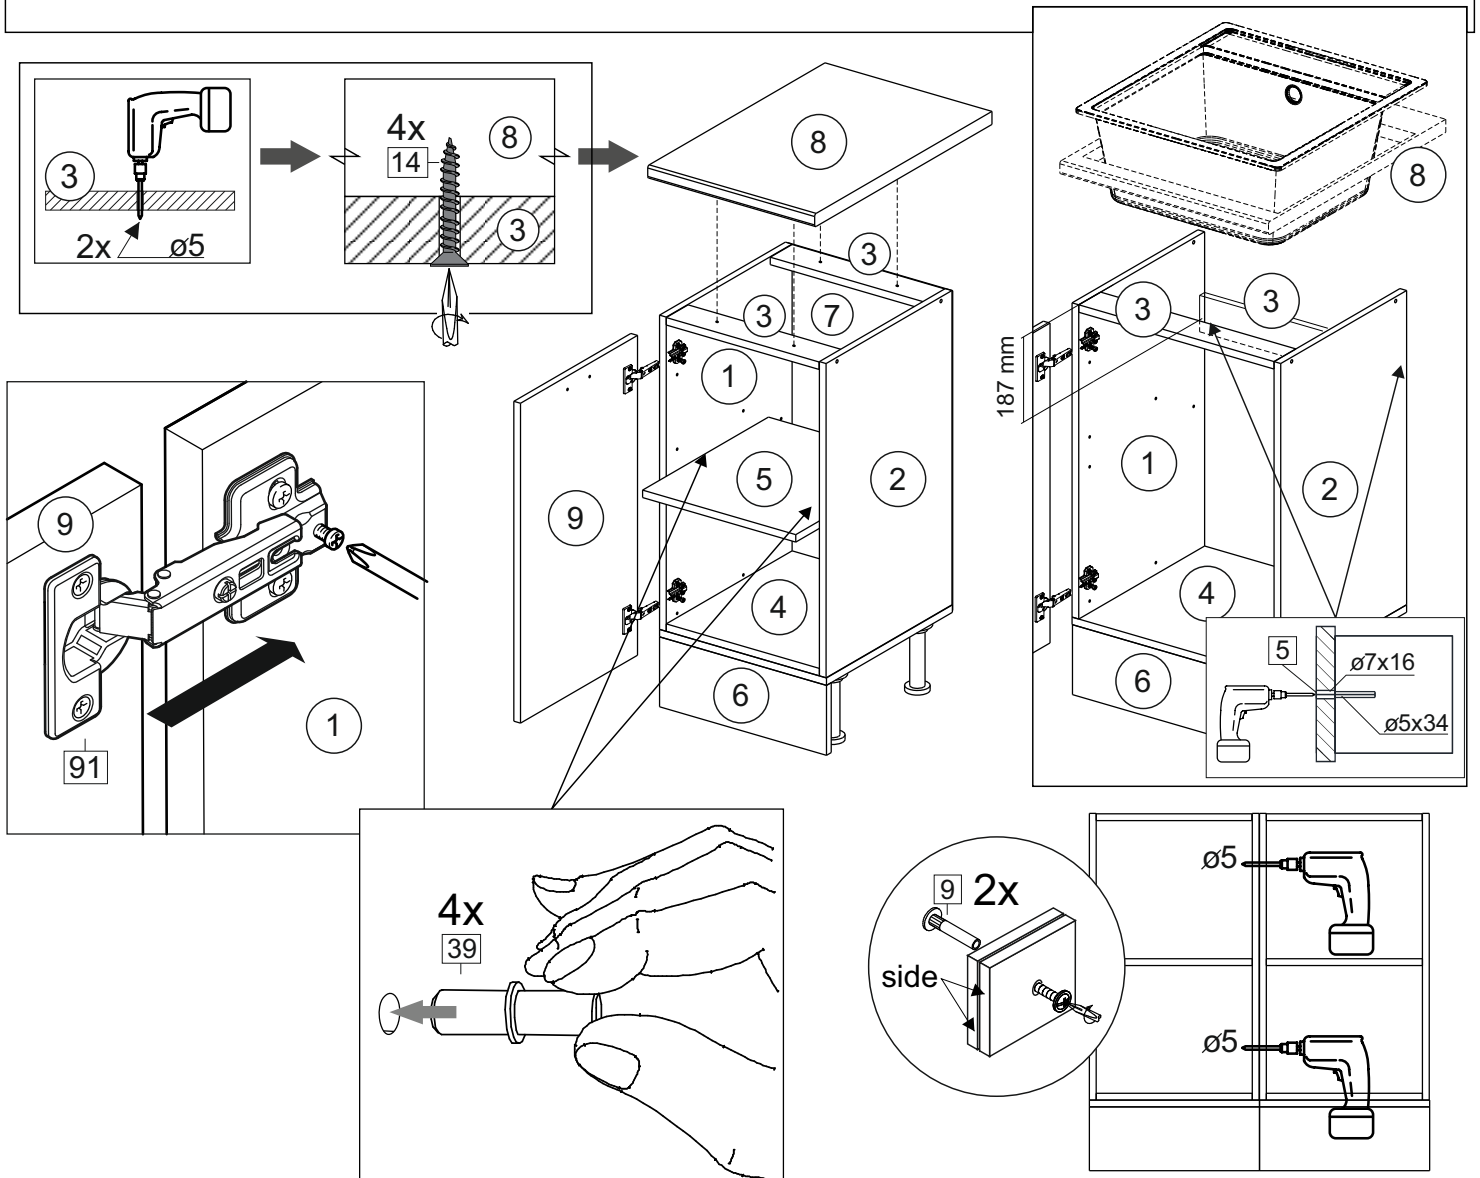

Europe, Polonez, Loft, Lux - C36

Princess, Kameliya - FS 186 096

Vintage - СПА5

Eva - K17

kitchen sink 50, 60

(PL) Instrukcja montażu

(CZ) Návod k montáži

(D) Montageanleitung