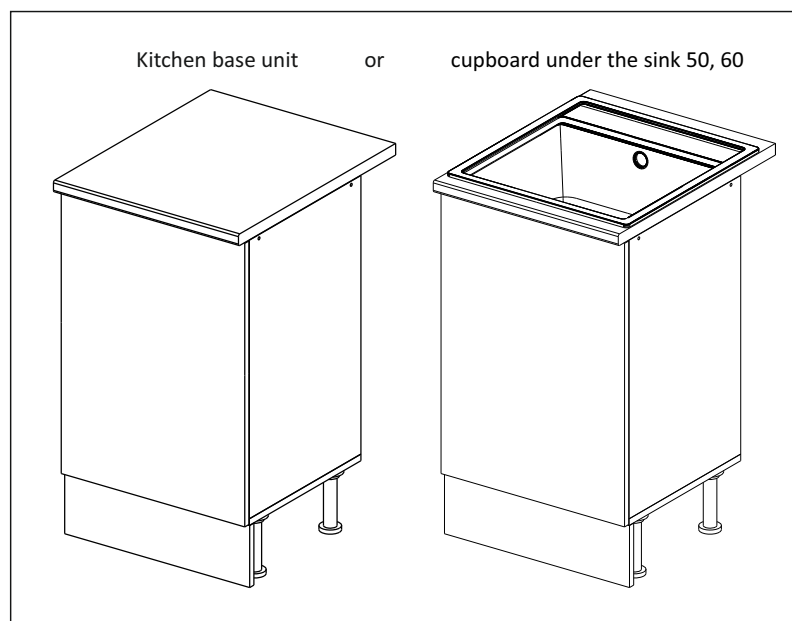

корпус

70С30Б / 3439
70С40Б / 1616
70С45Б / 1617
70СМ50Б / 1618
70СМ60Б / 1619