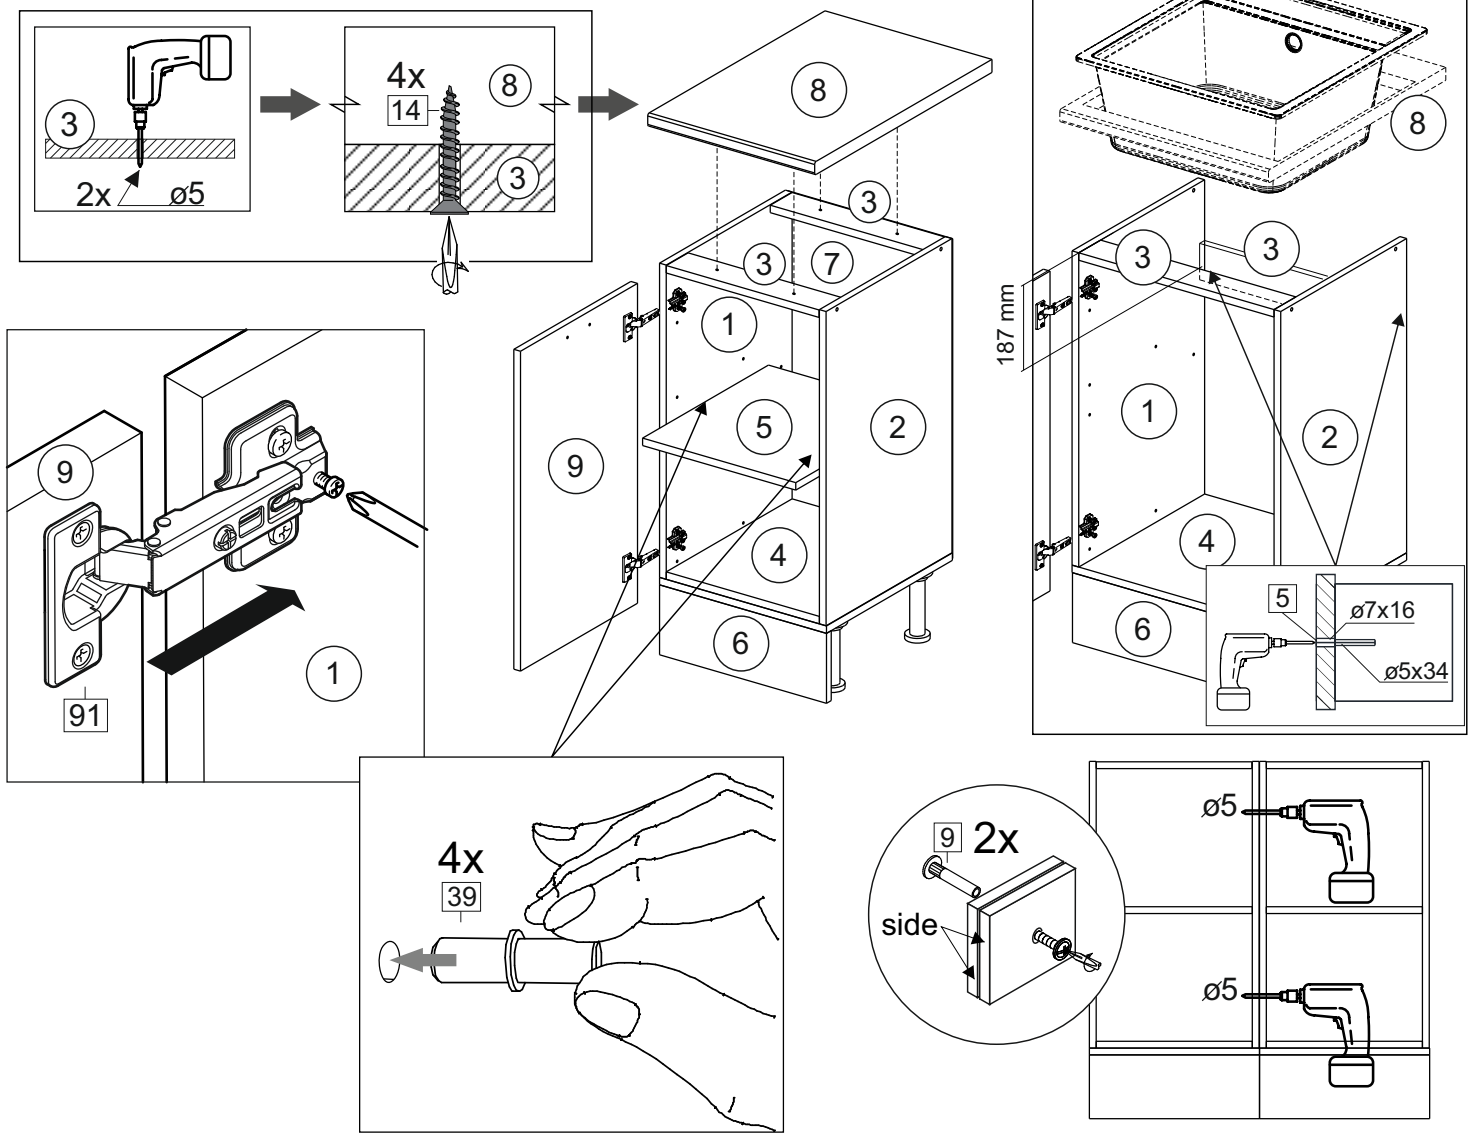

Europe, Polonez, Loft, Lux - C36

Princess, Kameliya - FS 186 096

Vintage - СПА5

Eva - K17

kitchen sink 50, 60

(PL) Instrukcja montażu

(CZ) Návod k montáži

(D) Montageanleitung