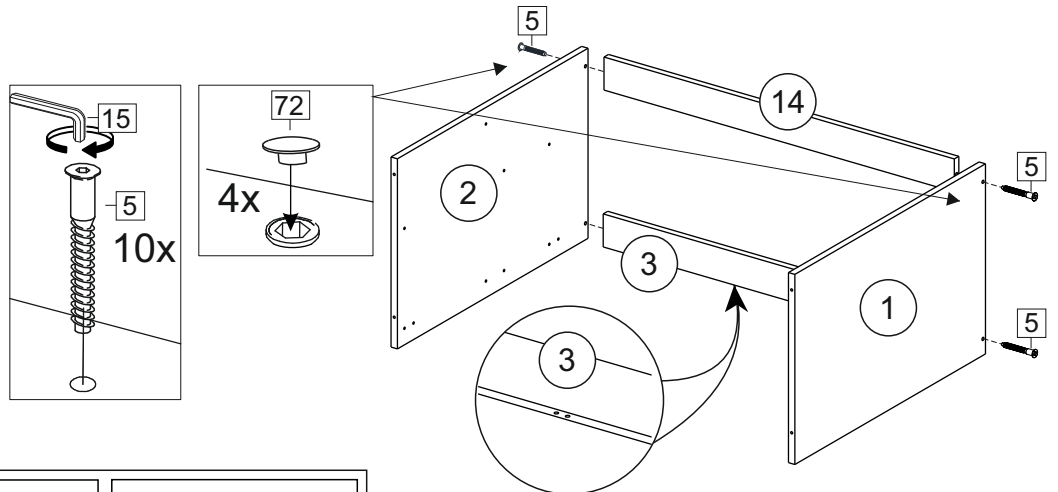

89	180°	5	7*50	39	*	35	H 150 mm		
2 x			11 x	4 x	1 x	6 x			
34		6	6,3*10,5	18	3,5*15	14	3,5*30	48	2*20
2 x			4 x	36 x	6 x		40 x		
72		71		9	15		44		
4 x		10 x		2 x	1 x		4 x		

*Внимание!!! Attention!!! Cabinet Handles

- Europe, Polonez, Loft, Lux - C36
- Princess, Kameliya - FS 186 096
- Vintage - СПА5
- Eva - K17