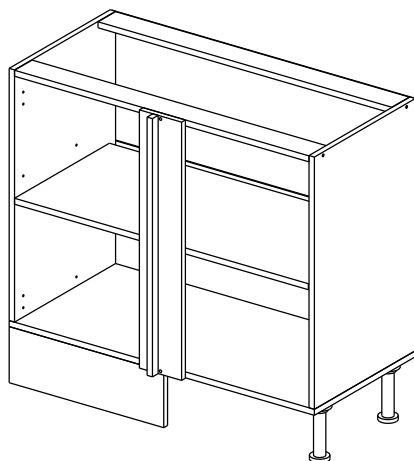

## Шкаф-стол угловой (Kitchen base unit corner)

Код ТН ВЭД ЕАЭС

9403 40 100 0  
9403 90 300 0

отрезать  
и приклеить

левый/left

правый/right

корпус - 70СУБ1621

or cupboard under the sink

### Комплектовочная ведомость / Set package sheet

Упак/ Package	Наименование	Description	Цвет детали/Décor		Размер / Size, mm	Кол-во/ Quantity	№
Package case	Фурнитура	Furniture/Cabinetry hardware	-	-	-	1	-
	Бок левый	Side left	Белый	White	674x426	1	1
	Бок правый	Side right	Белый	White	674x426	1	2
	Вязка передняя	Connecting element (front)	Белый	White	877x74	1	3
	Вязка задняя	Connecting element (back)	Белый	White	877x74	1	14
	Крышка	Top	Белый	White	911x426	1	4
	Полка	Shelves	Белый	White	877x400	1	5
	Цоколь	Socle	Белый	White	152x468	1	6
	Цоколь	Socle	Белый	White	152x56	1	13
	ХДФ	Back element	Белый	White	908x342	2	7
	Планка	Plank	Белый	White	690x126	1	11
	Планка	Plank	Белый	White	690x24	1	12
	Соед. Элемент	Connecting back element	-	-	877 мм	1	9

### Продается отдельно/Sold separately

Package door/ panel	Створка	Door	см упак/look at the package		686x396	1	10
	ХДФ	Back element	Белый	White	686x396	1	-
	Ручка	Hadle	-	-	-	1	-
	Заглушка только для ЛЮКС, КАМЕЛИЯ/Cap only for Lux, Kameliya D35 mm					2	-

Pack	Столешница	Worktop	см упак/look at the package		1000x600	1	8
------	------------	---------	-----------------------------	--	----------	---	---

89	180°	5	7*50	39	*	35	H 150 mm		
									
2 x			11 x	4 x	1 x	6 x			
34		6	6,3*10,5	18	3,5*15	14	3,5*30	48	2*20
									
2 x			4 x	36 x	6 x		40 x		
72		71		9	15		44		
									
4 x		10 x		2 x	1 x		4 x		