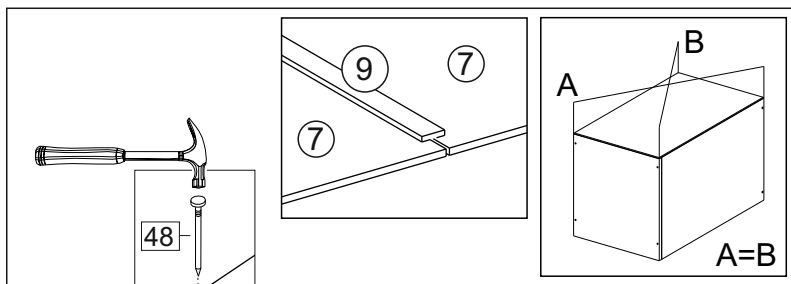

89	180°	5	7*50	39	*	35	H 150 mm		
2 x			11 x	4 x	1 x	6 x			
34		6	6,3*10,5	18	3,5*15	14	3,5*30	48	2*20
2 x			4 x	36 x	6 x		40 x		
72		71		9	15		44		
4 x		10 x		2 x	1 x		4 x		

*Внимание!!! Attention!!! Cabinet Handles

- Europe, Polonez, Loft, Lux - C36
- Princess, Kameliya - FS 186 096
- Vintage - СПА5
- Eva - K17