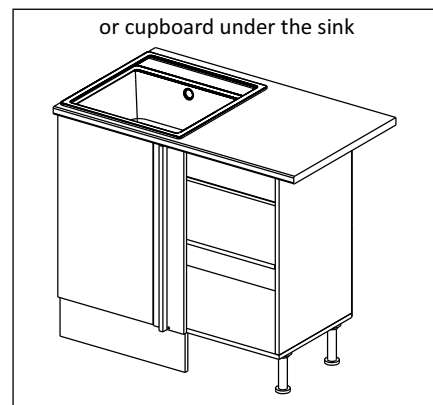

## Шкаф-стол угловой (Kitchen base unit corner)

Код ТН ВЭД ЕАЭС

9403 40 100 0  
9403 90 300 0

отрезать  
и приклеить

левый/left

правый/right

корпус - 70СУБ1621

or cupboard under the sink

### Комплектовочная ведомость / Set package sheet

Упак/ Package	Наименование	Description	Цвет детали/Décor		Размер / Size, mm	Кол-во/ Quantity	№
Package case	Фурнитура	Furniture/Cabinetry hardware	-	-	-	1	-
	Бок левый	Side left	Белый	White	674x426	1	1
	Бок правый	Side right	Белый	White	674x426	1	2
	Вязка передняя	Connecting element (front)	Белый	White	877x74	1	3
	Вязка задняя	Connecting element (back)	Белый	White	877x74	1	14
	Крышка	Top	Белый	White	911x426	1	4
	Полка	Shelves	Белый	White	877x400	1	5
	Цоколь	Socle	Белый	White	152x468	1	6
	Цоколь	Socle	Белый	White	152x56	1	13
	ХДФ	Back element	Белый	White	908x342	2	7
	Планка	Plank	Белый	White	690x126	1	11
	Планка	Plank	Белый	White	690x24	1	12
	Соед. Элемент	Connecting back element	-	-	877 мм	1	9