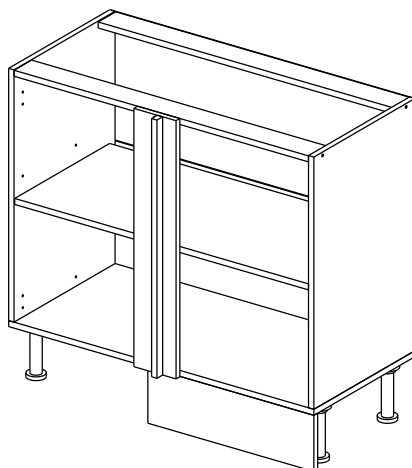

## Шкаф-стол угловой (Kitchen base unit corner)

Код ТН ВЭД ЕАЭС

9403 40 100 0  
9403 90 300 0

отрезать  
и приклеить

левый/left

правый/right

корпус - 70СУБ1621

or cupboard under the sink

### Комплектовочная ведомость / Set package sheet

Упак/ Package	Наименование	Description	Цвет детали/Décor		Размер / Size, mm	Кол-во/ Quantity	№
Package case	Фурнитура	Furniture/Cabinetry hardware	-	-	-	1	-
	Бок левый	Side left	Белый	White	674x426	1	1
	Бок правый	Side right	Белый	White	674x426	1	2
	Вязка передняя	Connecting element (front)	Белый	White	877x74	1	3
	Вязка задняя	Connecting element (back)	Белый	White	877x74	1	14
	Крышка	Top	Белый	White	911x426	1	4
	Полка	Shelves	Белый	White	877x400	1	5
	Цоколь	Socle	Белый	White	152x468	1	6
	Цоколь	Socle	Белый	White	152x56	1	13
	ХДФ	Back element	Белый	White	908x342	2	7
	Планка	Plank	Белый	White	690x126	1	11
	Планка	Plank	Белый	White	690x24	1	12
	Соед. Элемент	Connecting back element	-	-	877 мм	1	9

### Продается отдельно/Sold separately

Package door/ panel	Створка	Door	см упак/look at the package		686x396	1	10
	ХДФ	Back element	Белый	White	686x396	1	-
	Ручка	Hadle	-	-	-	1	-
	Заглушка только для ЛЮКС, КАМЕЛИЯ/Cap only for Lux, Kameliya D35 mm					2	-

Pack	Столешница	Worktop	см упак/look at the package		1000x600	1	8
------	------------	---------	-----------------------------	--	----------	---	---

89	180°	5	7*50	39	*	35	H 150 mm		
									
2 x			11 x	4 x	1 x	6 x			
34		6	6,3*10,5	18	3,5*15	14	3,5*30	48	2*20
									
2 x			4 x	36 x	6 x		40 x		
72		71		9	15		44		
									
4 x		10 x		2 x	1 x		4 x		