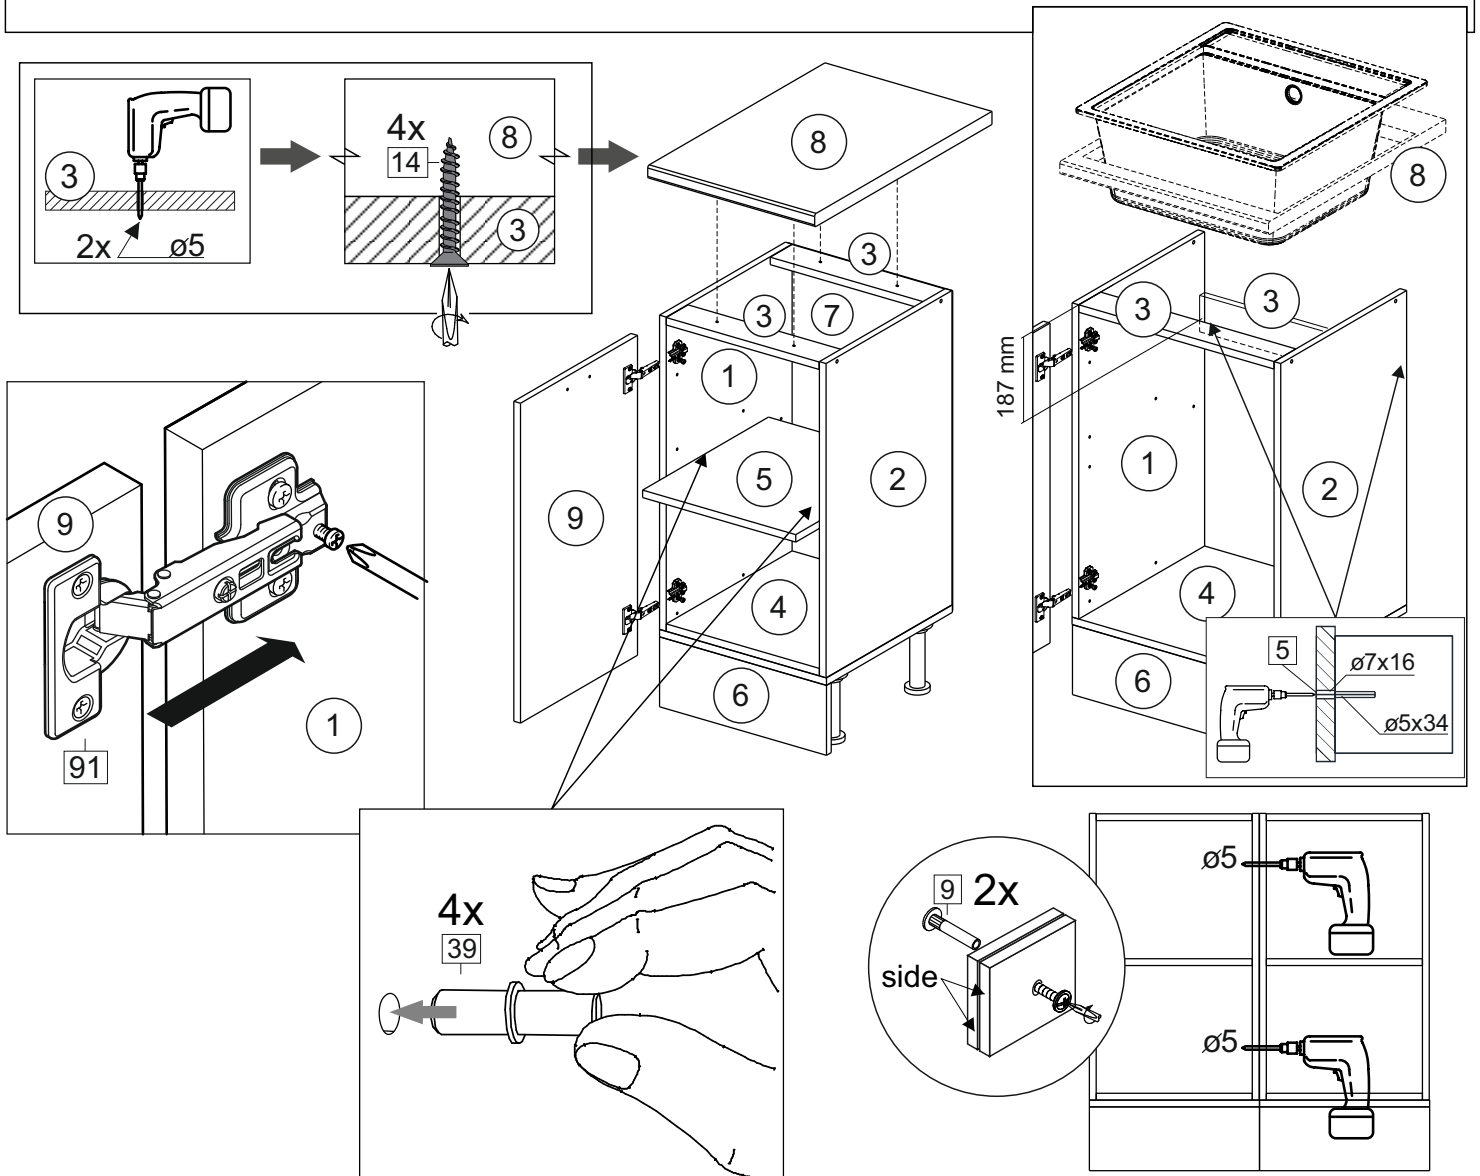

Europe, Polonez, Loft, Lux - C36

Princess, Kameliya - FS 186 096

Vintage - СПА5

Eva - K17

kitchen sink 50, 60

(PL) Instrukcja montażu

(CZ) Návod k montáži

(D) Montageanleitung