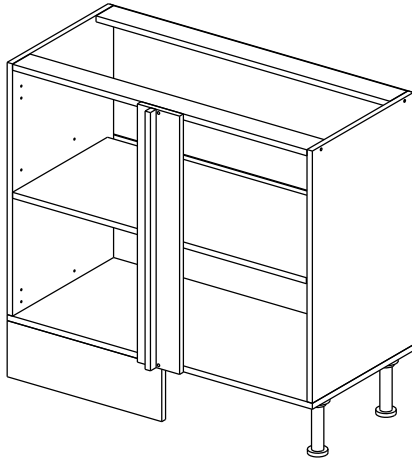

Шкаф-стол угловой (Kitchen base unit corner)

Код ТН ВЭД ЕАЭС

9403 40 100 0
9403 90 300 0

отрезать
и приклеить

левый/left

правый/right

корпус - 70СУБ1621

or cupboard under the sink

Комплектовочная ведомость / Set package sheet

Упақ/ Package	Наименование	Description	Цвет детали/Décor		Размер / Size, mm	Кол-во/ Quantity	№
Package case	Фурнитура	Furniture/Cabinetry hardware	-	-	-	1	-
	Бок левый	Side left	Белый	White	674x426	1	1
	Бок правый	Side right	Белый	White	674x426	1	2
	Вязка передняя	Connecting element (front)	Белый	White	877x74	1	3
	Вязка задняя	Connecting element (back)	Белый	White	877x74	1	14
	Крышка	Top	Белый	White	911x426	1	4
	Полка	Shelves	Белый	White	877x400	1	5
	Цоколь	Socle	Белый	White	152x468	1	6
	Цоколь	Socle	Белый	White	152x56	1	13
	ХДФ	Back element	Белый	White	908x342	2	7
	Планка	Plank	Белый	White	690x126	1	11
	Планка	Plank	Белый	White	690x24	1	12
	Соед. Элемент	Connecting back element	-	-	877 мм	1	9

Продается отдельно/Sold separately

Package door/ panel	Створка	Door	см упақ/look at the package		686x396	1	10
	ХДФ	Back element	Белый	White	686x396	1	-
	Ручка	Hadle	-	-	-	1	-
	Заглушка только для ЛЮКС, КАМЕЛИЯ/Cap only for Lux, Kameliya D35 mm					2	-

Pack	Столешница	Worktop	см упақ/look at the package		1000x600	1	8
------	------------	---------	-----------------------------	--	----------	---	---

89	180°	5	7*50	39	*	35	H 150 mm		
									
2 x			11 x	4 x	1 x	6 x			
34		6	6,3*10,5	18	3,5*15	14	3,5*30	48	2*20
									
2 x			4 x	36 x	6 x	6 x	40 x		
72		71		9	15		44		
									
4 x		10 x		2 x	1 x		4 x		