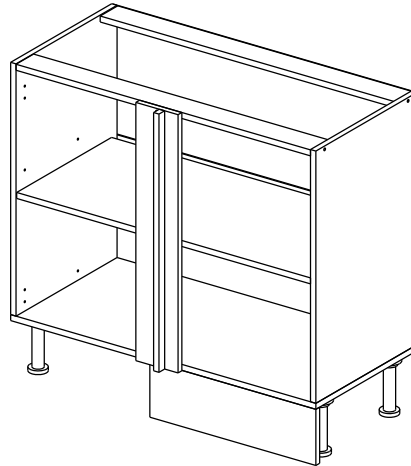

Шкаф-стол угловой (Kitchen base unit corner)

Код ТН ВЭД ЕАЭС

9403 40 100 0
9403 90 300 0

отрезать
и приклеить

левый/left

правый/right

корпус - 70СУБ1621

or cupboard under the sink

Комплектовочная ведомость / Set package sheet

Упақ/ Package	Наименование	Description	Цвет детали/Décor		Размер / Size, mm	Кол-во/ Quantity	№
Package case	Фурнитура	Furniture/Cabinetry hardware	-	-	-	1	-
	Бок левый	Side left	Белый	White	674x426	1	1
	Бок правый	Side right	Белый	White	674x426	1	2
	Вязка передняя	Connecting element (front)	Белый	White	877x74	1	3
	Вязка задняя	Connecting element (back)	Белый	White	877x74	1	14
	Крышка	Top	Белый	White	911x426	1	4
	Полка	Shelves	Белый	White	877x400	1	5
	Цоколь	Socle	Белый	White	152x468	1	6
	Цоколь	Socle	Белый	White	152x56	1	13
	ХДФ	Back element	Белый	White	908x342	2	7
	Планка	Plank	Белый	White	690x126	1	11
	Планка	Plank	Белый	White	690x24	1	12
	Соед. Элемент	Connecting back element	-	-	877 мм	1	9

Продается отдельно/Sold separately

Package door/ panel	Створка	Door	см упақ/look at the package		686x396	1	10
	ХДФ	Back element	Белый	White	686x396	1	-
	Ручка	Hadle	-	-	-	1	-
	Заглушка только для ЛЮКС, КАМЕЛИЯ/Cap only for Lux, Kameliya D35 mm					2	-

Pack	Столешница	Worktop	см упақ/look at the package		1000x600	1	8
------	------------	---------	-----------------------------	--	----------	---	---

89	180°	5	7*50	39	*	35	H 150 mm		
									
2 x			11 x	4 x	1 x	6 x			
34		6	6,3*10,5	18	3,5*15	14	3,5*30	48	2*20
									
2 x			4 x	36 x	6 x	6 x	40 x		
72		71		9	15		44		
									
4 x		10 x		2 x	1 x		4 x		