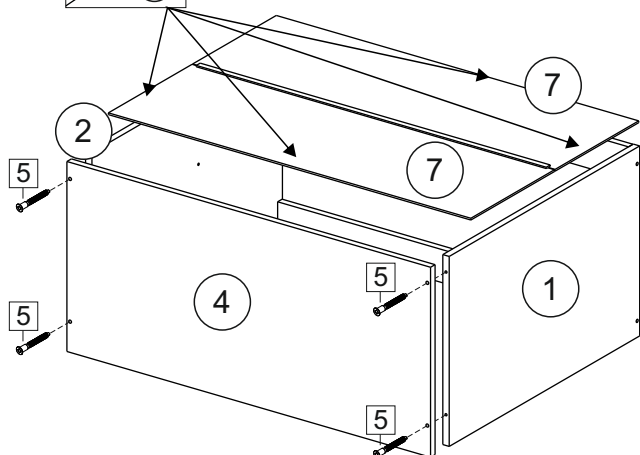

89	180°	5	7*50	39	*	35	H 150 mm		
2 x			11 x	4 x	1 x	6 x			
34		6	6,3*10,5	18	3,5*15	14	3,5*30	48	2*20
2 x			4 x	36 x	6 x	6 x	40 x		
72		71		9	15		44		
4 x		10 x		2 x	1 x		4 x		

*Внимание!!! Attention!!! Cabinet Handles

- Europe, Polonez, Loft, Lux - C36
- Princess, Kameliya - FS 186 096
- Vintage - СПА5
- Eva - K17