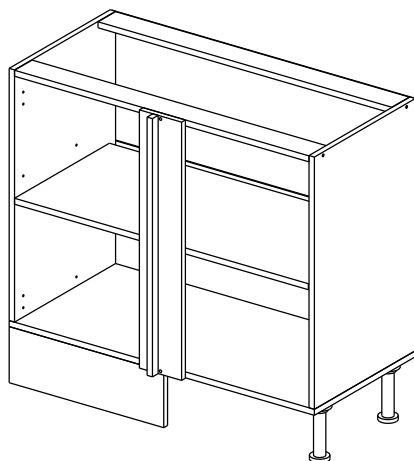

Шкаф-стол угловой (Kitchen base unit corner)

Код ТН ВЭД ЕАЭС

9403 40 100 0
9403 90 300 0

отрезать
и приклеить

левый/left

правый/right

		
911	840	430

корпус - 70СУБ1621

or cupboard under the sink

Комплектовочная ведомость / Set package sheet

Упақ/ Package	Наименование	Description	Цвет детали/Décor		Размер / Size, mm	Кол-во/ Quantity	№
Package case	Фурнитура	Furniture/Cabinetry hardware	-	-	-	1	-
	Бок левый	Side left	Белый	White	674x426	1	1
	Бок правый	Side right	Белый	White	674x426	1	2
	Вязка передняя	Connecting element (front)	Белый	White	877x74	1	3
	Вязка задняя	Connecting element (back)	Белый	White	877x74	1	14
	Крышка	Top	Белый	White	911x426	1	4
	Полка	Shelves	Белый	White	877x400	1	5
	Цоколь	Socle	Белый	White	152x468	1	6
	Цоколь	Socle	Белый	White	152x56	1	13
	ХДФ	Back element	Белый	White	908x342	2	7
	Планка	Plank	Белый	White	690x126	1	11
	Планка	Plank	Белый	White	690x24	1	12
	Соед. Элемент	Connecting back element	-	-	877 мм	1	9

Продается отдельно/Sold separately

Package door/ panel	Створка	Door	см упақ/look at the package		686x396	1	10
	ХДФ	Back element	Белый	White	686x396	1	-
	Ручка	Hadle	-	-	-	1	-
	Заглушка только для ЛЮКС, КАМЕЛИЯ/Cap only for Lux, Kameliya D35 mm					2	-

Pack	Столешница	Worktop	см упақ/look at the package		1000x600	1	8
------	------------	---------	-----------------------------	--	----------	---	---

89	180°	5	7*50	39	*	35	H 150 mm		
									
2 x			11 x	4 x	1 x	6 x			
34		6	6,3*10,5	18	3,5*15	14	3,5*30	48	2*20
									
2 x			4 x	36 x	6 x	6 x	40 x		
72		71		9	15		44		
									
4 x		10 x		2 x	1 x		4 x		