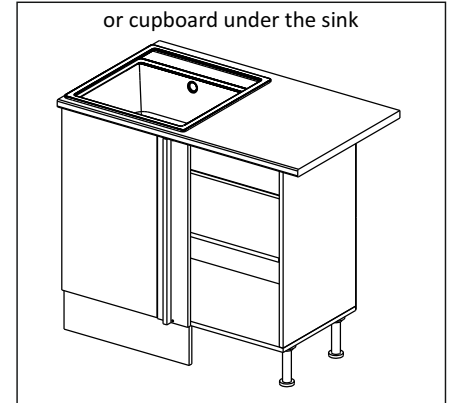

Шкаф-стол угловой (Kitchen base unit corner)

Код ТН ВЭД ЕАЭС

9403 40 100 0
9403 90 300 0

отрезать
и приклеить

левый/left

правый/right

		
911	840	430

корпус - 70СУБ1621

or cupboard under the sink

Комплектовочная ведомость / Set package sheet

Упак/ Package	Наименование	Description	Цвет детали/Décor		Размер / Size, mm	Кол-во/ Quantity	№
Package case	Фурнитура	Furniture/Cabinetry hardware	-	-	-	1	-
	Бок левый	Side left	Белый	White	674x426	1	1
	Бок правый	Side right	Белый	White	674x426	1	2
	Вязка передняя	Connecting element (front)	Белый	White	877x74	1	3
	Вязка задняя	Connecting element (back)	Белый	White	877x74	1	14
	Крышка	Top	Белый	White	911x426	1	4
	Полка	Shelves	Белый	White	877x400	1	5
	Цоколь	Socle	Белый	White	152x468	1	6
	Цоколь	Socle	Белый	White	152x56	1	13
	ХДФ	Back element	Белый	White	908x342	2	7
	Планка	Plank	Белый	White	690x126	1	11
	Планка	Plank	Белый	White	690x24	1	12
	Соед. Элемент	Connecting back element	-	-	877 мм	1	9