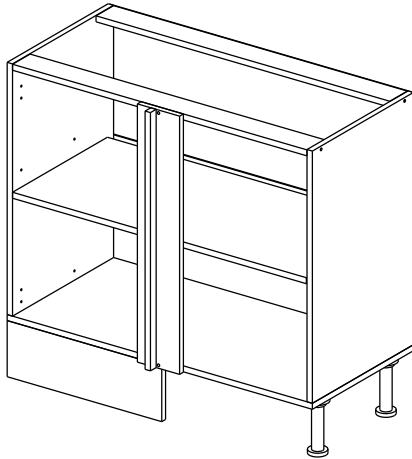

Шкаф-стол угловой (Kitchen base unit corner)

Код ТН ВЭД ЕАЭС

9403 40 100 0
9403 90 300 0

отрезать
и приклеить

левый/left

правый/right

		
911	840	430

корпус - 70СУБ1621

or cupboard under the sink

Комплектовочная ведомость / Set package sheet

Упак/ Package	Наименование	Description	Цвет детали/Décor		Размер / Size, mm	Кол-во/ Quantity	№
Package case	Фурнитура	Furniture/Cabinetry hardware	-	-	-	1	-
	Бок левый	Side left	Белый	White	674x426	1	1
	Бок правый	Side right	Белый	White	674x426	1	2
	Вязка передняя	Connecting element (front)	Белый	White	877x74	1	3
	Вязка задняя	Connecting element (back)	Белый	White	877x74	1	14
	Крышка	Top	Белый	White	911x426	1	4
	Полка	Shelves	Белый	White	877x400	1	5
	Цоколь	Socle	Белый	White	152x468	1	6
	Цоколь	Socle	Белый	White	152x56	1	13
	ХДФ	Back element	Белый	White	908x342	2	7
	Планка	Plank	Белый	White	690x126	1	11
	Планка	Plank	Белый	White	690x24	1	12
	Соед. Элемент	Connecting back element	-	-	877 мм	1	9

Продается отдельно/Sold separately

Package door/ panel	Створка	Door	см упак/look at the package		686x396	1	10
	ХДФ	Back element	Белый	White	686x396	1	-
	Ручка	Hadle	-	-	-	1	-
	Заглушка только для ЛЮКС, КАМЕЛИЯ/Cap only for Lux, Kameliya D35 mm					2	-

Pack	Столешница	Worktop	см упак/look at the package		1000x600	1	8
------	------------	---------	-----------------------------	--	----------	---	---

89	180°	5	7*50	39	*	35	H 150 mm		
									
2 x			11 x	4 x	1 x	6 x			
34		6	6,3*10,5	18	3,5*15	14	3,5*30	48	2*20
									
2 x			4 x	36 x	6 x	6 x	40 x		
72		71		9	15		44		
									
4 x		10 x		2 x	1 x		4 x		