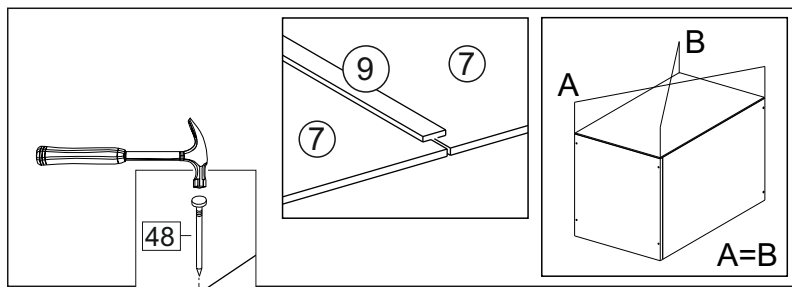

89	180°	5	7*50	39	*	35	H 150 mm		
2 x			11 x	4 x	1 x	6 x			
34		6	6,3*10,5	18	3,5*15	14	3,5*30	48	2*20
2 x			4 x	36 x	6 x	6 x	40 x		
72		71		9	15		44		
4 x		10 x		2 x	1 x		4 x		

*Внимание!!! Attention!!! Cabinet Handles

- Europe, Polonez, Loft, Lux - C36
- Princess, Kameliya - FS 186 096
- Vintage - СПА5
- Eva - K17