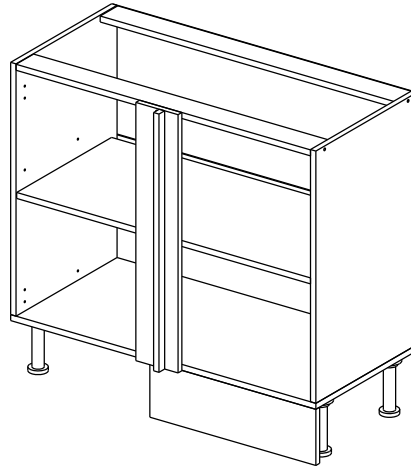

Шкаф-стол угловой (Kitchen base unit corner)

Код ТН ВЭД ЕАЭС

9403 40 100 0
9403 90 300 0

отрезать
и приклеить

левый/left

правый/right

		
911	840	430

корпус - 70СУБ1621

or cupboard under the sink

Комплектовочная ведомость / Set package sheet

Упак/ Package	Наименование	Description	Цвет детали/Décor		Размер / Size, mm	Кол-во/ Quantity	№
Package case	Фурнитура	Furniture/Cabinetry hardware	-	-	-	1	-
	Бок левый	Side left	Белый	White	674x426	1	1
	Бок правый	Side right	Белый	White	674x426	1	2
	Вязка передняя	Connecting element (front)	Белый	White	877x74	1	3
	Вязка задняя	Connecting element (back)	Белый	White	877x74	1	14
	Крышка	Top	Белый	White	911x426	1	4
	Полка	Shelves	Белый	White	877x400	1	5
	Цоколь	Socle	Белый	White	152x468	1	6
	Цоколь	Socle	Белый	White	152x56	1	13
	ХДФ	Back element	Белый	White	908x342	2	7
	Планка	Plank	Белый	White	690x126	1	11
	Планка	Plank	Белый	White	690x24	1	12
	Соед. Элемент	Connecting back element	-	-	877 мм	1	9

Продается отдельно/Sold separately

Package door/ panel	Створка	Door	см упак/look at the package		686x396	1	10
	ХДФ	Back element	Белый	White	686x396	1	-
	Ручка	Hadle	-	-	-	1	-
	Заглушка только для ЛЮКС, КАМЕЛИЯ/Cap only for Lux, Kameliya D35 mm					2	-

Pack	Столешница	Worktop	см упак/look at the package		1000x600	1	8
------	------------	---------	-----------------------------	--	----------	---	---

89	180°	5	7*50	39	*	35	H 150 mm		
									
2 x			11 x	4 x	1 x	6 x			
34		6	6,3*10,5	18	3,5*15	14	3,5*30	48	2*20
									
2 x			4 x	36 x	6 x	6 x	40 x		
72		71		9	15		44		
									
4 x		10 x		2 x	1 x		4 x		