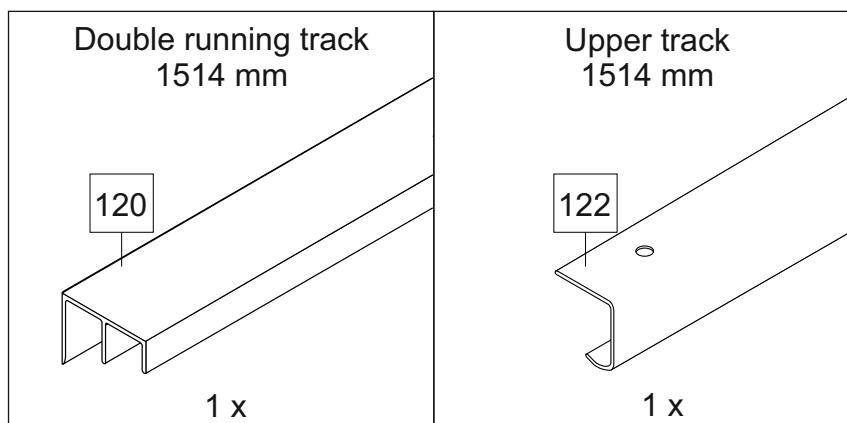

5	7x50	6	6,3x10,5	18	3,5x15	10	3,5x25	15
42 x		34 x		30 x		8 x		1 x
39	DUPLO	48	2x20	49		72		76
8 x		100 x		4 x		36 x		7x
90	Hinge C	126	C42 128 mm	51		52		
6 x		4 x		4 x		4 x		

Напр. профиль
(Ш-образный) 1514 мм

Ходовой профиль
(однополосной) 1514 мм

77	mirror	83	2 m
1 x		1 x	
package mirror