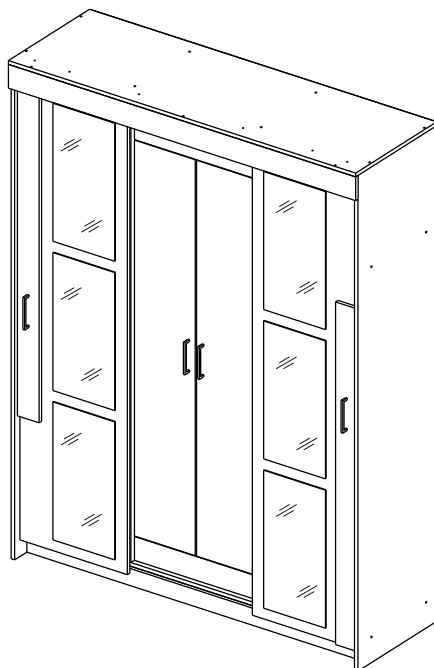

Шкаф-купе/ wardrobe-sliding VICTOR

Код ТН ВЭД ЕАЭС

9403 60 100 1
9403 90 300 0

отрезать
и приклеить

		
1600	2100	526

36ШКСБ / 3252
36ШКБТ / 4062

36ШЯ / 3255

Комплектовочная ведомость / Set package sheet

Упак/ Package	Наименование	Description	Цвет детали/ Décor		Размер / Size, mm	Кол-во/ Quantity	№
1	Бок	Side	Sonoma	White	2084x506	2	1
2	Бок левый	Side left	Sonoma	White	1968x456	1	2
	Бок правый	Side right	Sonoma	White	1968x456	1	3
3	Крыша	Top	Sonoma	White	1600x522	1	4
	ХДФ (клей)	Back element	White		1596x399	5	16
	Ходовой профиль	Upper track	-	-	1514 mm	1	-
	Профиль Ш-образн	Double running track	-	-	1514 mm	1	-
	Штанга	wardrobe tube	-	-	480 мм	2	17
	Вязка	Connecting element	Sonoma	White	1566x456	1	5
4	Вязка	Connecting element	Sonoma	White	484x456	2	6
	Фурнитура	Furniture/Cabinetry hardware	-	-	-	1	-
	Вязка	Connecting element	Sonoma	White	566x414	1	7
	Планка	Plank		Concrete	566x100	1	9
	Планка	Plank		Concrete	566x200	1	10
Полка	Shelves	White		566x414	2	11	
5	Створка	Door	White	White	1968x495	2	12
	Планка	Plank	Sonoma	White	1600x100	1	8
	Створка	Door	Sonoma	Concrete	1380x100	2	14
	Створка	Door	White	Concrete	1664x280	2	13
	Цоколь	Socle	Sonoma	White	1566x100	1	15

Продается отдельно/Sold separately

1	Зеркало	Mirror	-	580x285	6	18
	Фурнитура	Furniture/Cabinetry hardware	-	-	1	-

(PL) Instrukcja montażu

(CZ) Návod k montáži

(D) Montageanleitung

(GB) Assembly instruction