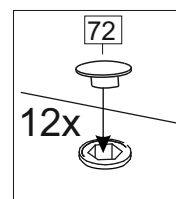

5	7x50	6	6,3x10,5	18	3,5x15	10	3,5x25	15
								
42 x		34 x		30 x		8 x		1 x
39	DUPLO	48	2x20	49		72		76
								
8 x		100 x		4 x		36 x		7x
90	Hinge C	126	C42 128 mm	51		52		
								
6 x		4 x		4 x		4 x		

Напр. профиль  
(Ш-образный) 1514 мм

Ходовой профиль  
(однополосной) 1514 мм

77	mirror	83	2 m
			
1 x		1 x	
package mirror			

4

180°