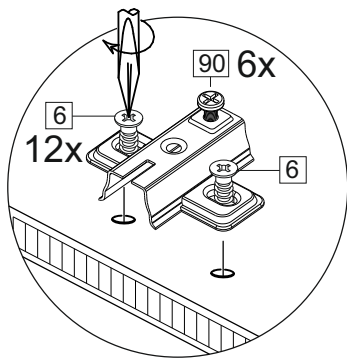

### Продается отдельно/Sold separately

1	Зеркало	Mirror	-	-	580x285	6	18
	Фурнитура	Furniture/Cabinetry hardware	-	-	-	1	-

(PL) Instrukcja montażu

(CZ) Návod k montáži

(D) Montageanleitung

(GB) Assembly instruction

5	7x50	6	6,3x10,5	18	3,5x15	10	3,5x25	15
								
42 x		34 x		30 x		8 x		1 x
39	DUPLO	48	2x20	49		72		76
								
8 x		100 x		4 x		36 x		7x
90	Hinge C	126	C42 128 mm	51		52		
								
6 x		4 x		4 x		4 x		

Напр. профиль  
(Ш-образный) 1514 мм

Ходовой профиль  
(однополосной) 1514 мм

77	mirror	83	2 m
			
1 x		1 x	
package mirror			

4

180°