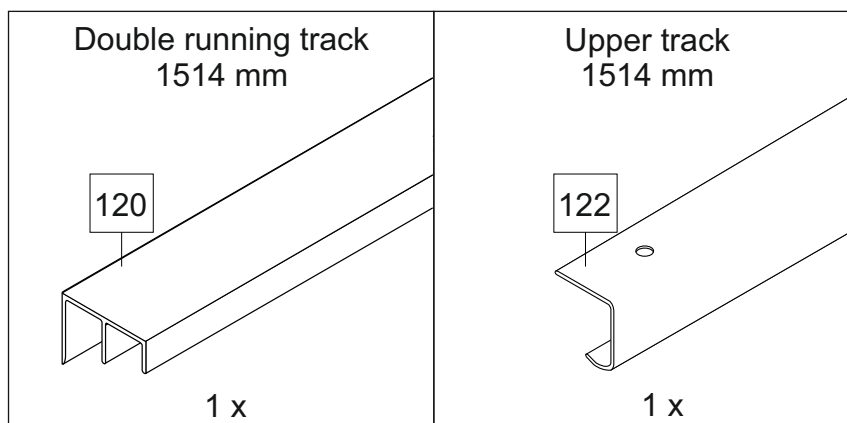

### Комплектовочная ведомость / Set package sheet

Упак/ Package	Наименование	Description	Цвет детали/ Décor		Размер / Size, mm	Кол-во/ Quantity	№
1	Бок	Side	Sonoma	White	2084x506	2	1
2	Бок левый	Side left	Sonoma	White	1968x456	1	2
	Бок правый	Side right	Sonoma	White	1968x456	1	3
3	Крыша	Top	Sonoma	White	1600x522	1	4
	ХДФ (клей)	Back element	White		1596x399	5	16
	Ходовой профиль	Upper track	-	-	1514 mm	1	-
	Профиль Ш-образн	Double running track	-	-	1514 mm	1	-
	Штанга	wardrobe tube	-	-	480 мм	2	17
	Вязка	Connecting element	Sonoma	White	1566x456	1	5
4	Вязка	Connecting element	Sonoma	White	484x456	2	6
	Фурнитура	Furniture/Cabinetry hardware	-	-	-	1	-
	Вязка	Connecting element	Sonoma	White	566x414	1	7
	Планка	Plank		Concrete	566x100	1	9
	Планка	Plank		Concrete	566x200	1	10
	Полка	Shelves		White	566x414	2	11
5	Створка	Door	White	White	1968x495	2	12
	Планка	Plank	Sonoma	White	1600x100	1	8
	Створка	Door	White	Concrete	1380x100	2	14
	Створка	Door	White	Concrete	1664x280	2	13
	Цоколь	Socle	Sonoma	White	1566x100	1	15

### Продается отдельно/Sold separately

1	Зеркало	Mirror	-	-	580x285	6	18
	Фурнитура	Furniture/Cabinetry hardware	-	-	-	1	-

(PL) Instrukcja montażu

(CZ) Návod k montáži

(D) Montageanleitung

(GB) Assembly instruction

Напр. профиль  
(Ш-образный) 1514 мм

Ходовой профиль  
(однополосной) 1514 мм

77	mirror	83	2 m
			
1 x		1 x	
package mirror			

4

180°