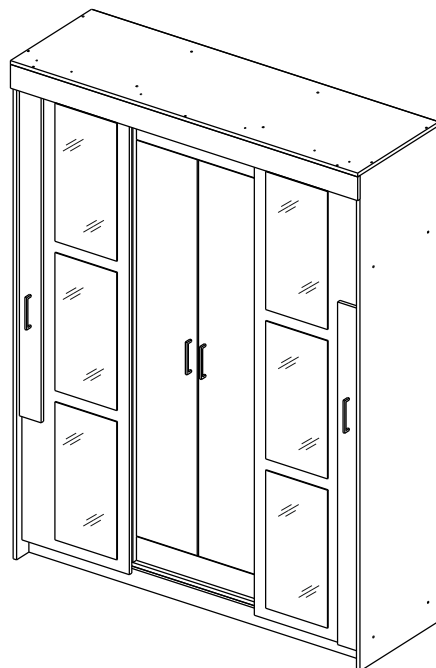

## Шкаф-купе/ wardrobe-sliding VICTOR

Код ТН ВЭД ЕАЭС

9403 60 100 1  
9403 90 300 0

отрезать  
и приклеить

		
1600	2100	526

36ШКСБ / 3252  
36ШКБТ / 4062

36ШЯ / 3255

### Комплектовочная ведомость / Set package sheet

Упак/ Package	Наименование	Description	Цвет детали/ Décor		Размер / Size, mm	Кол-во/ Quantity	№
1	Бок	Side	Sonoma	White	2084x506	2	1
2	Бок левый	Side left	Sonoma	White	1968x456	1	2
	Бок правый	Side right	Sonoma	White	1968x456	1	3
3	Крыша	Top	Sonoma	White	1600x522	1	4
	ХДФ (клей)	Back element	White		1596x399	5	16
	Ходовой профиль	Upper track	-	-	1514 mm	1	-
	Профиль Ш-образн	Double running track	-	-	1514 mm	1	-
	Штанга	wardrobe tube	-	-	480 мм	2	17
	Вязка	Connecting element	Sonoma	White	1566x456	1	5
4	Вязка	Connecting element	Sonoma	White	484x456	2	6
	Фурнитура	Furniture/Cabinetry hardware	-	-	-	1	-
	Вязка	Connecting element	Sonoma	White	566x414	1	7
	Планка	Plank		Concrete	566x100	1	9
	Планка	Plank		Concrete	566x200	1	10
	Полка	Shelves		White	566x414	2	11
5	Створка	Door	White	White	1968x495	2	12
	Планка	Plank	Sonoma	White	1600x100	1	8
	Створка	Door	White	Concrete	1380x100	2	14
	Створка	Door	White	Concrete	1664x280	2	13
	Цоколь	Socle	Sonoma	White	1566x100	1	15

### Продается отдельно/Sold separately

1	Зеркало	Mirror	-	-	580x285	6	18
	Фурнитура	Furniture/Cabinetry hardware	-	-	-	1	-

(PL) Instrukcja montażu

(CZ) Návod k montáži

(D) Montageanleitung

(GB) Assembly instruction