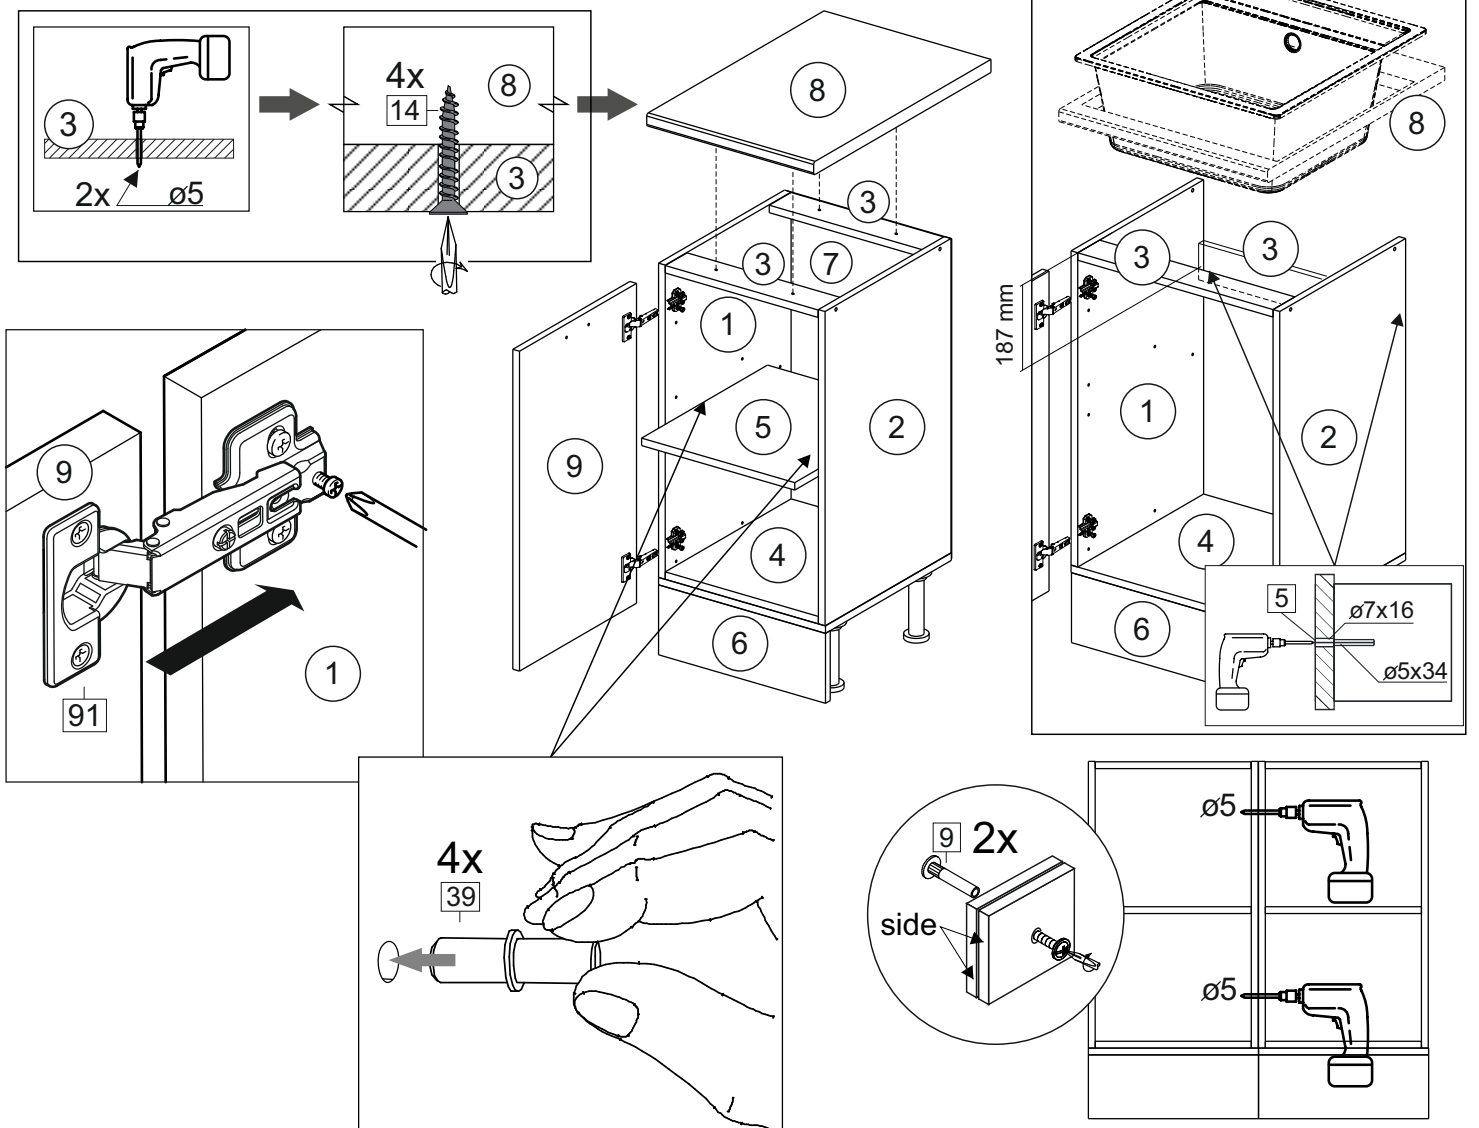

kitchen sink 50, 60