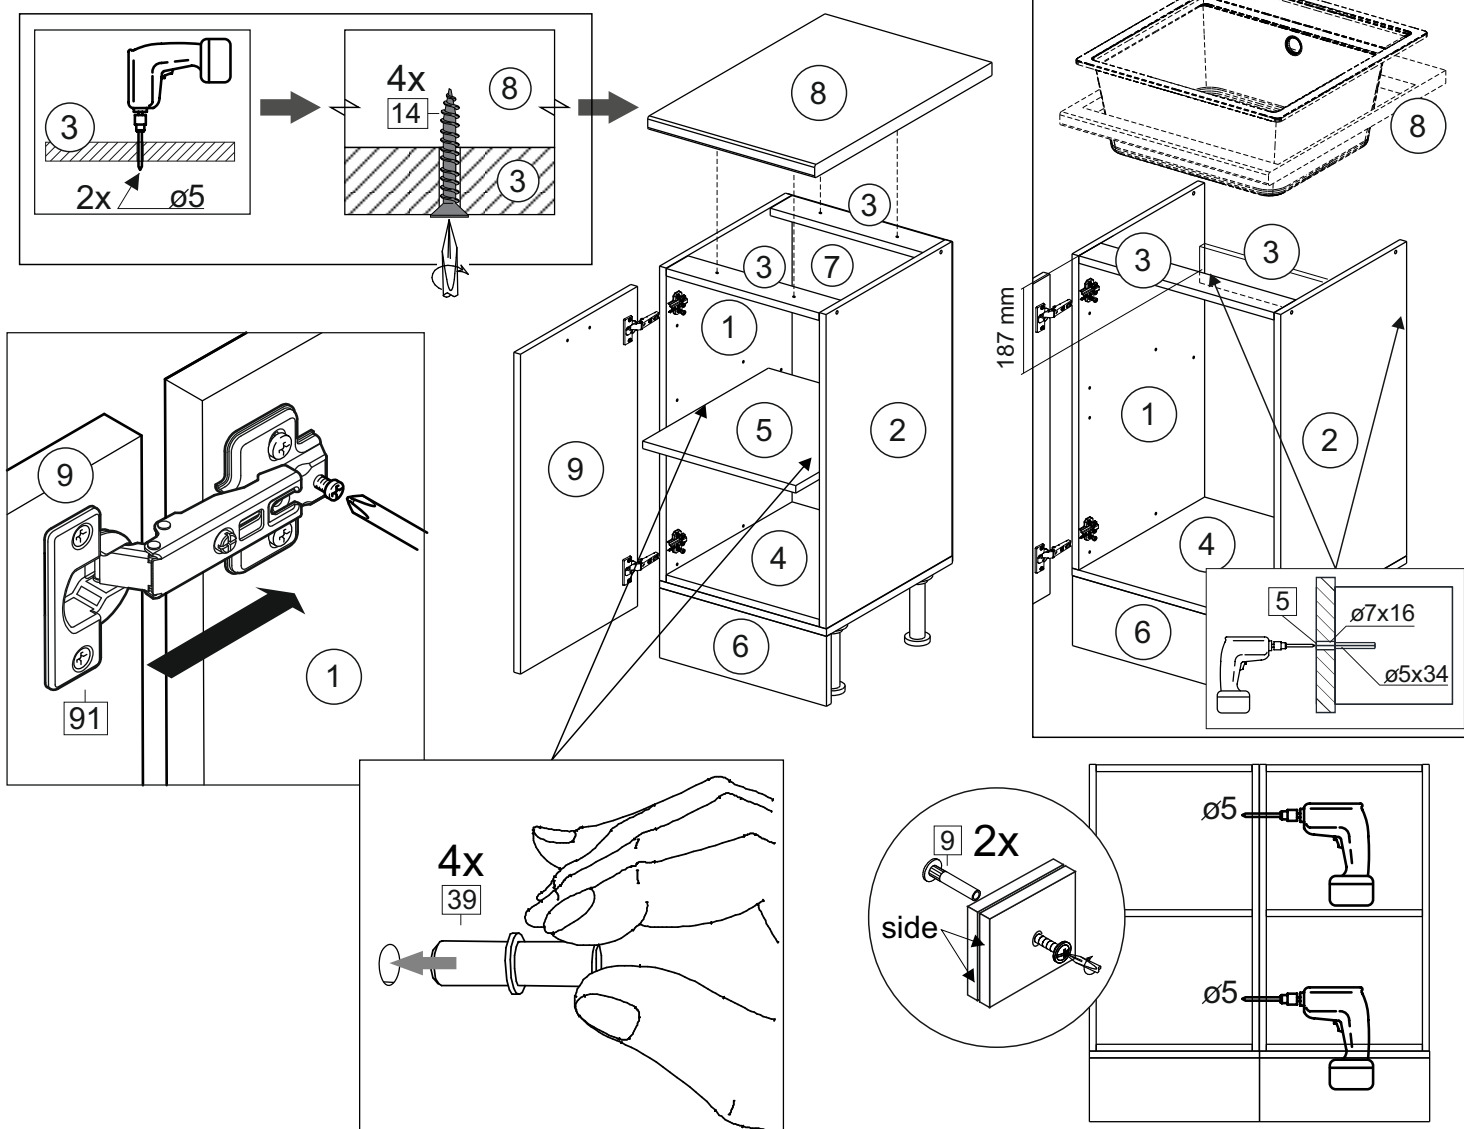

kitchen sink 50, 60