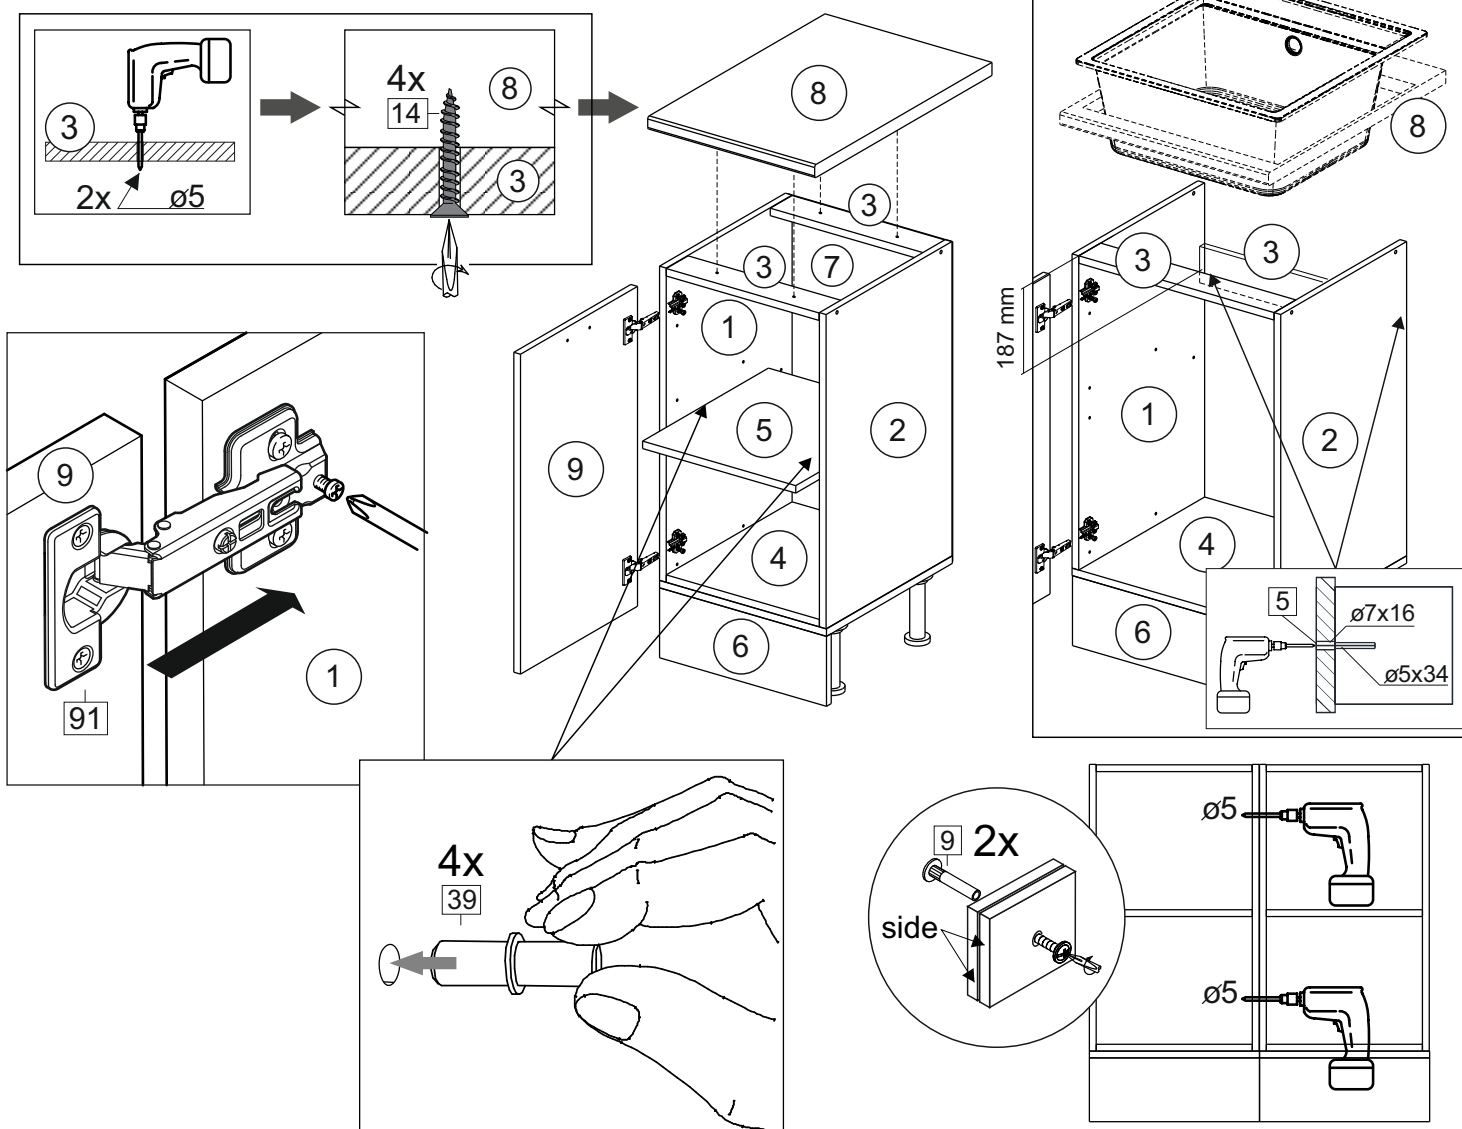

kitchen sink 50, 60