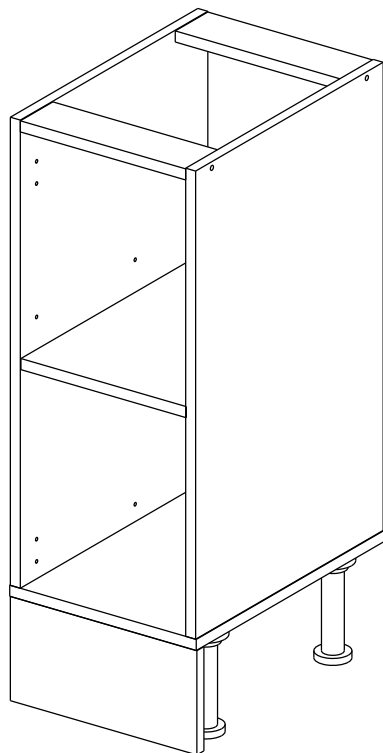

Соответствует  
ТУ 31.09.12-002-55601548-2019,  
ГОСТ 16371-2014,  
ТР ТС 025/2012,  
ЕАЭС N RU Д-РУ.КА01.В.24718/20

**Шкаф-стол напольный 40/45/50/60** (модули 50, 60 также применяются как мойки)  
(Kitchen base unit 40/45/50/60)

Код ТН ВЭД ЕАЭС

9403 40 100 0  
9403 90 300 0

отрезать  
и приклеить

400/450/ 500/600	840	430

корпус

70С40Б1616  
70С45Б1617  
70СМ50Б1618  
70СМ60Б1619

**Комплектовочная ведомость / Set package sheet**

Упак/ Package	Наименование	Description	Цвет детали/Décor		Размер / Size, mm				Кол-во/ Quantity	№
					40	45	50	60		
Package case	Фурнитура	Furniture/Cabinetry hardware	-	-	-	-	-	-	1	-
	Бок левый	Side left	Белый	White	674x426	674x426	674x426	674x426	1	1
	Бок правый	Side right	Белый	White	674x426	674x426	674x426	674x426	1	2
	Вязка	Connecting element	Белый	White	366x74	416x74	466x74	566x74	2	3
	Крышка	Top	Белый	White	400x426	450x426	500x426	600x426	1	4
	Полка	Shelves	Белый	White	366x400	416x400	466x400	566x400	1	5
	Цоколь	Socle	Белый	White	152x400	152x450	152x500	152x600	1	6

**Продается отдельно/Sold separately**

Package door/ panel	Створка	Door	см упак/look at the package		686x396	686x446	686x496	686x596	1	9
	ХДФ	Back element	Белый	White	686x396	688x446	686x496	686x596	1	7
	Ручка	Handle	-	-	-	-	-	-	1	-
	Заглушка / Cap d35 mm	только для "Люкс", "Камелия" / only for Lux, Kameliya							2	-

Pack	Столешница	Worktop	см упак/look at the package		400x600	450x600	500x600	600x600	1	8
------	------------	---------	-----------------------------	--	---------	---------	---------	---------	---	---

91	A	5	7*50	39	*		35	H 150 mm	
									
2 x			8 x		4 x	1 x	4 x		
34		6	6,3*10,5	18	3,5*15	14	3,5*30	48	2*20
									
2 x			4 x		24 x	4 x	20 x		
72		71		9		15			
									
4 x		18 x		2 x		1 x			