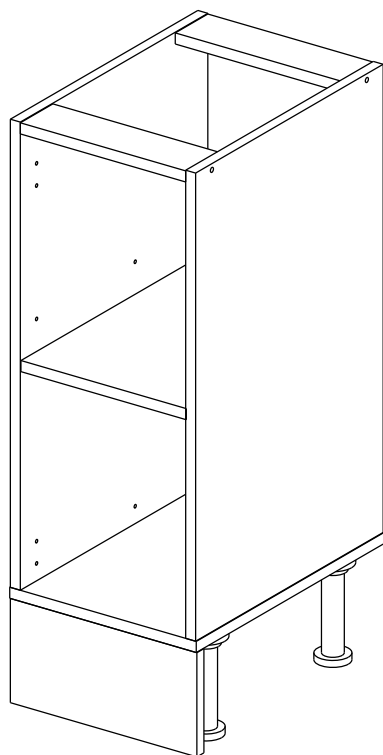

Соответствует
ТУ 31.09.12-002-55601548-2019,
ГОСТ 16371-2014,
ТР ТС 025/2012,
ЕАЭС N RU Д-РУ.КА01.В.24718/20

Шкаф-стол напольный 40/45/50/60 (модули 50, 60 также применяются как мойки)
(Kitchen base unit 40/45/50/60)

Код ТН ВЭД ЕАЭС

9403 40 100 0
9403 90 300 0

отрезать
и приклеить

400/450/ 500/600	840	430

корпус

70С40Б1616
70С45Б1617
70СМ50Б1618
70СМ60Б1619

Комплектовочная ведомость / Set package sheet

Упак/ Package	Наименование	Description	Цвет детали/Décor		Размер / Size, mm				Кол-во/ Quantity	№
					40	45	50	60		
Package case	Фурнитура	Furniture/Cabinetry hardware	-	-	-	-	-	-	1	-
	Бок левый	Side left	Белый	White	674x426	674x426	674x426	674x426	1	1
	Бок правый	Side right	Белый	White	674x426	674x426	674x426	674x426	1	2
	Вязка	Connecting element	Белый	White	366x74	416x74	466x74	566x74	2	3
	Крышка	Top	Белый	White	400x426	450x426	500x426	600x426	1	4
	Полка	Shelves	Белый	White	366x400	416x400	466x400	566x400	1	5
	Цоколь	Socle	Белый	White	152x400	152x450	152x500	152x600	1	6

Продается отдельно/Sold separately

Package door/ panel	Створка	Door	см упак/look at the package		686x396	686x446	686x496	686x596	1	9
	ХДФ	Back element	Белый	White	686x396	688x446	686x496	686x596	1	7
	Ручка	Handle	-	-	-	-	-	-	1	-
	Заглушка / Cap d35 mm	только для "Люкс", "Камелия" / only for Lux, Kameliya							2	-

Pack	Столешница	Worktop	см упак/look at the package		400x600	450x600	500x600	600x600	1	8
------	------------	---------	-----------------------------	--	---------	---------	---------	---------	---	---

91	A	5	7*50	39	*		35	H 150 mm		
						2 x	8 x	4 x	1 x	4 x
34		6	6,3*10,5	18	3,5*15	14	3,5*30	48	2*20	
					2 x	4 x	24 x	4 x	20 x	
72		71		9		15				
				4 x	18 x	2 x	1 x			