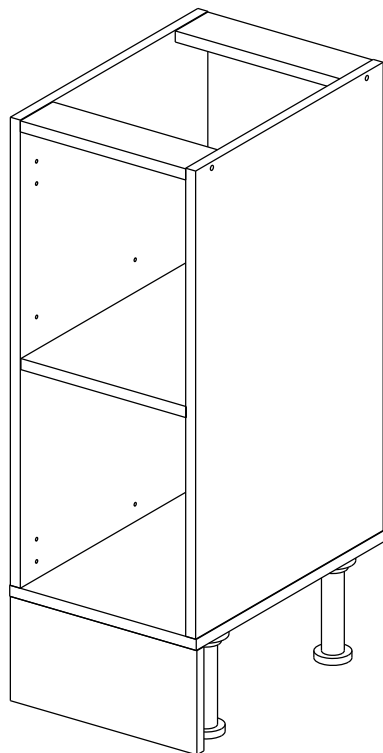

Соответствует
ТУ 31.09.12-002-55601548-2019,
ГОСТ 16371-2014,
ТР ТС 025/2012,
ЕАЭС N RU Д-РУ.КА01.В.24718/20

Шкаф-стол напольный 40/45/50/60 (модули 50, 60 также применяются как мойки)
(Kitchen base unit 40/45/50/60)

Код ТН ВЭД ЕАЭС

9403 40 100 0
9403 90 300 0

отрезать
и приклеить

400/450/ 500/600	840	430

корпус

70С40Б1616
70С45Б1617
70СМ50Б1618
70СМ60Б1619

Комплектовочная ведомость / Set package sheet

Упак/ Package	Наименование	Description	Цвет детали/Décor		Размер / Size, mm				Кол-во/ Quantity	№
					40	45	50	60		
Package case	Фурнитура	Furniture/Cabinetry hardware	-	-	-	-	-	-	1	-
	Бок левый	Side left	Белый	White	674x426	674x426	674x426	674x426	1	1
	Бок правый	Side right	Белый	White	674x426	674x426	674x426	674x426	1	2
	Вязка	Connecting element	Белый	White	366x74	416x74	466x74	566x74	2	3
	Крышка	Top	Белый	White	400x426	450x426	500x426	600x426	1	4
	Полка	Shelves	Белый	White	366x400	416x400	466x400	566x400	1	5
	Цоколь	Socle	Белый	White	152x400	152x450	152x500	152x600	1	6

Продается отдельно/Sold separately

Package door/ panel	Створка	Door	см упак/look at the package		686x396	686x446	686x496	686x596	1	9
	ХДФ	Back element	Белый	White	686x396	688x446	686x496	686x596	1	7
	Ручка	Handle	-	-	-	-	-	-	1	-
	Заглушка / Cap d35 mm	только для "Люкс", "Камелия" / only for Lux, Kameliya							2	-

Pack	Столешница	Worktop	см упак/look at the package		400x600	450x600	500x600	600x600	1	8
------	------------	---------	-----------------------------	--	---------	---------	---------	---------	---	---

91	A	5	7*50	39	*		35	H 150 mm	
									
2 x		8 x	4 x		1 x		4 x		
34		6	6,3*10,5	18	3,5*15	14	3,5*30	48	2*20
									
2 x		4 x	24 x		4 x		20 x		
72		71		9		15			
									
4 x		18 x	2 x		1 x				