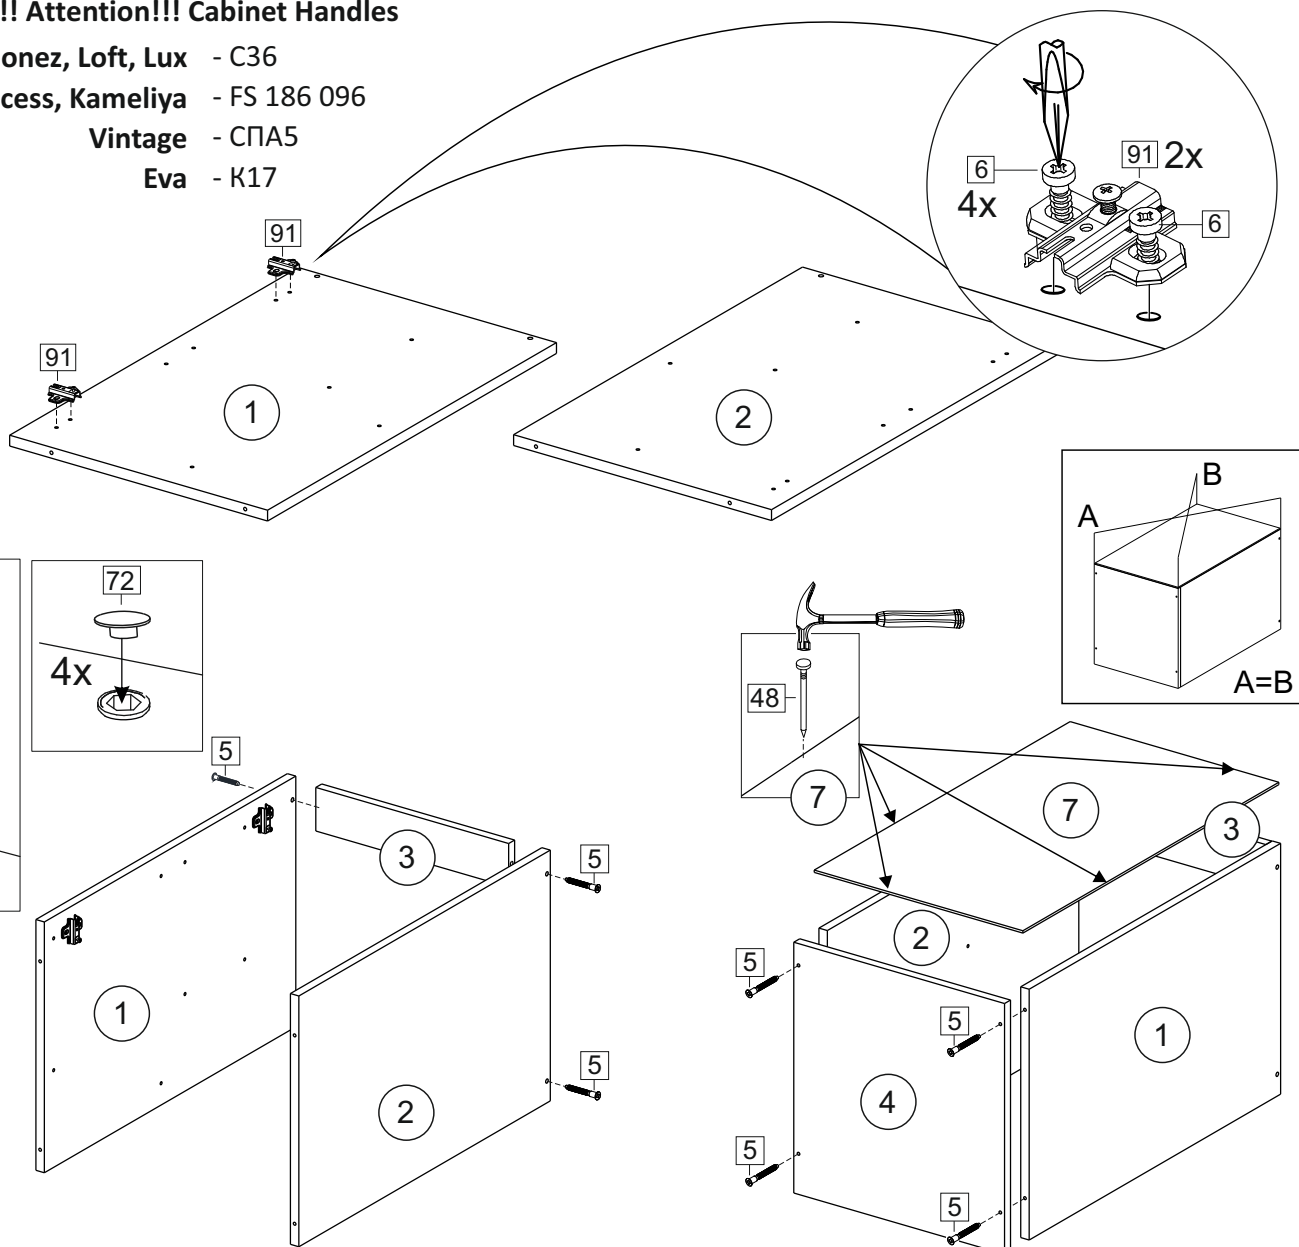

91	A	5	7*50	39	*		35	H 150 mm	
2 x		8 x	4 x		1 x		4 x		
34		6	6,3*10,5	18	3,5*15	14	3,5*30	48	2*20
2 x		4 x	24 x		4 x		20 x		
72		71		9		15			
4 x		18 x	2 x		1 x				

*Внимание!!! Attention!!! Cabinet Handles

- Europe, Polonez, Loft, Lux - C36
- Princess, Kameliya - FS 186 096
- Vintage - СПА5
- Eva - K17