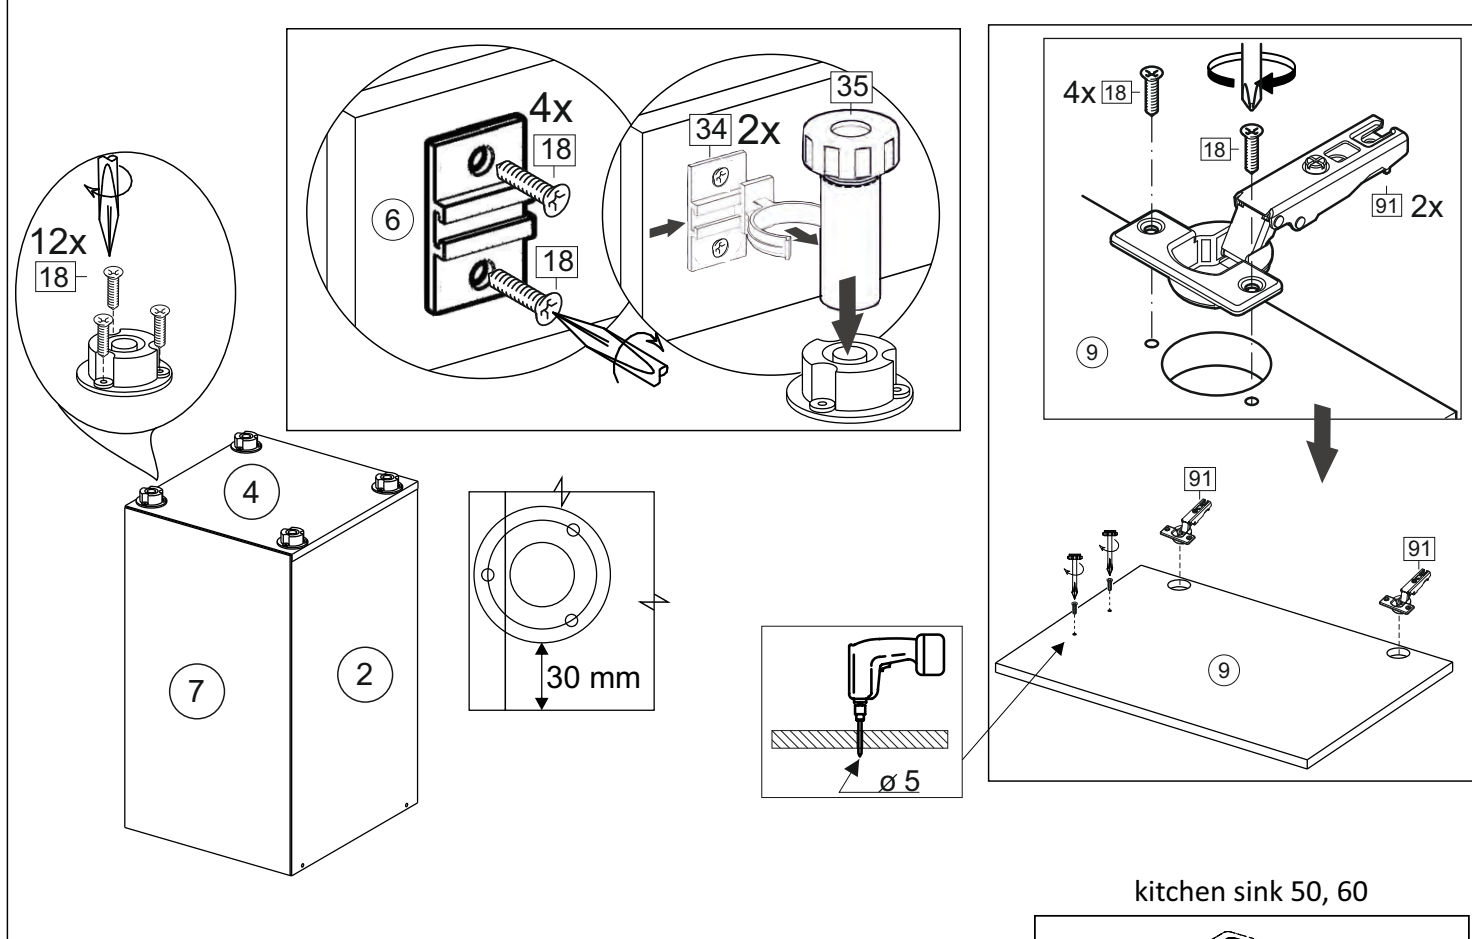

kitchen sink 50, 60