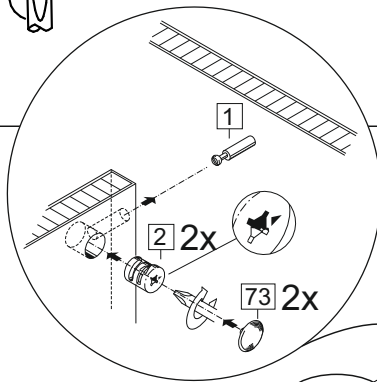

71	∅5	*	
4x		3x	

**\*Внимание!!! Attention!!! Cabinet Handles**

- Europe, Polonez, Loft, Lux - C36
- Princess, Kameliya - FS 186 096
- Vintage - СПА5
- Eva - K17

Направляющие роликовые/Runner system single extension