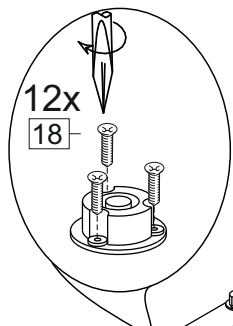

### Комплектовочная ведомость / Set package sheet

Упаковка/ Package	Наименование	Description	Цвет детали/Décor		Размер / Size, mm			Кол-во/ Quantity	№
					40	60	80		
Упак корпус /Package case	Фурнитура	Furniture/Cabinetry hardware	-	-	-	-	-	1	-
	Бок левый	Side left	Белый	White	674x426	674x426	674x426	1	1
	Бок правый	Side right	Белый	White	674x426	674x426	674x426	1	2
	Вязка	Connecting element	Белый	White	366x74	566x74	766x74	2	3
	Крышка	Top	Белый	White	400x426	600x426	800x426	1	4
	Деталь ящика	Side drawers	Белый	White	100x400	100x400	100x400	4	13
	Деталь ящика	Side drawers	Белый	White	164x400	164x400	164x400	2	11
	Деталь ящика	Side drawers	Белый	White	100x308	100x508	100x708	2	14
	Деталь ящика	Side drawers	Белый	White	164x308	164x508	164x708	1	12
	Направляющие	Runner system	-	-	400 mm			3	-
	Соед.элемент	Connecting back element	-	-	-	-	766 mm	1	15
	ХДФ	Back element	Белый	White	340x407	540x407	740x407	3	5
Цоколь	Socle	Белый	White	152x400	152x600	152x800	1	6	

Package	Столешница	Worktop	см упак/look at the package		400x600	600x600	800x600	1	8
---------	------------	---------	--------------------------------	--	---------	---------	---------	---	---

35	150 mm	14	3,5x30	9		48	2x20	24	400 mm	5	7x50	15
4x		4x		2x		25x		3x		14x		1x
34		6	6,3x10,5	18	3,5x15	1		2		72		73
2x		12x		40x		8x		8x		10x		8x

71	∅5	*	
4x		3x	

**\*Внимание!!! Attention!!! Cabinet Handles**

- Europe, Polonez, Loft, Lux - C36
- Princess, Kameliya - FS 186 096
- Vintage - СПА5
- Eva - K17

Направляющие роликовые/Runner system single extension