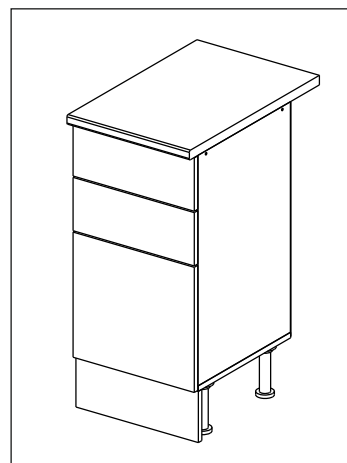

## Шкаф-стол напольный с 3-мя ящиками 40/60/80 (Kitchen base unit 40/60/80 3 drawers)

Код ТН ВЭД ЕАЭС

9403 40 100 0  
9403 90 300 0

отрезать  
и приклеить

		
400/600 /800	840	430

корпус  
70СЯ40Б1625  
70СЯ60Б1626  
70СЯ80Б1627

### Комплектовочная ведомость / Set package sheet

Упаковка/ Package	Наименование	Description	Цвет детали/Décor		Размер / Size, mm			Кол-во/ Quantity	№
					40	60	80		
Упак корпус /Package case	Фурнитура	Furniture/Cabinetry hardware	-	-	-	-	-	1	-
	Бок левый	Side left	Белый	White	674x426	674x426	674x426	1	1
	Бок правый	Side right	Белый	White	674x426	674x426	674x426	1	2
	Вязка	Connecting element	Белый	White	366x74	566x74	766x74	2	3
	Крышка	Top	Белый	White	400x426	600x426	800x426	1	4
	Деталь ящика	Side drawers	Белый	White	100x400	100x400	100x400	4	13
	Деталь ящика	Side drawers	Белый	White	164x400	164x400	164x400	2	11
	Деталь ящика	Side drawers	Белый	White	100x308	100x508	100x708	2	14
	Деталь ящика	Side drawers	Белый	White	164x308	164x508	164x708	1	12
	Направляющие	Runner system	-	-	400 mm			3	-
	Соед.элемент	Connecting back element	-	-	-	-	766 mm	1	15
	ХДФ	Back element	Белый	White	340x407	540x407	740x407	3	5
Цоколь	Socle	Белый	White	152x400	152x600	152x800	1	6	

### Продается отдельно/Sold separately

Упак фасад/ Package door(panel)	Панель	Panel	см упак/look at the package		156x396	156x596	156x796	2	9
	Панель	Panel			366x396	366x596	366x796	1	10
	ХДФ	Back element	Белый	White	686x396	686x596	-	1	7
	ХДФ	Back element	Белый	White	-	-	343x796	2	7
	Ручка	Hadle	-	-	-	-	-	3	-

Package	Столешница	Worktop	см упак/look at the package		400x600	600x600	800x600	1	8
---------	------------	---------	--------------------------------	--	---------	---------	---------	---	---

35	150 mm	14	3,5x30	9		48	2x20	24	400 mm	5	7x50	15
4x		4x		2x		25x		3x		14x		1x
34		6	6,3x10,5	18	3,5x15	1		2		72		73
2x		12x		40x		8x		8x		10x		8x