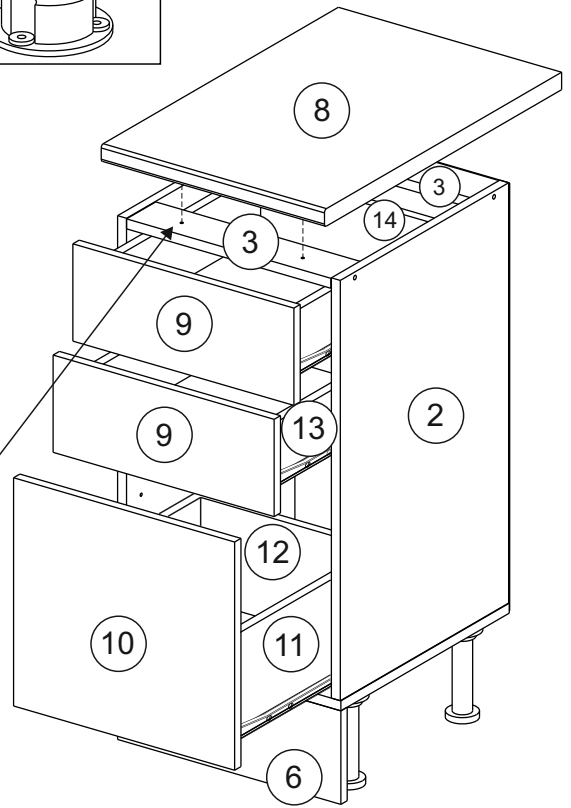

### Комплектовочная ведомость / Set package sheet

Упаковка/ Package	Наименование	Description	Цвет детали/Décor		Размер / Size, mm			Кол-во/ Quantity	№
					40	60	80		
Упак корпус /Package case	Фурнитура	Furniture/Cabinetry hardware	-	-	-	-	-	1	-
	Бок левый	Side left	Белый	White	674x426	674x426	674x426	1	1
	Бок правый	Side right	Белый	White	674x426	674x426	674x426	1	2
	Вязка	Connecting element	Белый	White	366x74	566x74	766x74	2	3
	Крышка	Top	Белый	White	400x426	600x426	800x426	1	4
	Деталь ящика	Side drawers	Белый	White	100x400	100x400	100x400	4	13
	Деталь ящика	Side drawers	Белый	White	164x400	164x400	164x400	2	11
	Деталь ящика	Side drawers	Белый	White	100x308	100x508	100x708	2	14
	Деталь ящика	Side drawers	Белый	White	164x308	164x508	164x708	1	12
	Направляющие	Runner system	-	-	400 mm			3	-
	Соед.элемент	Connecting back element	-	-	-	-	766 mm	1	15
	ХДФ	Back element	Белый	White	340x407	540x407	740x407	3	5
Цоколь	Socle	Белый	White	152x400	152x600	152x800	1	6	

### Продается отдельно/Sold separately

Упак фасад/ Package door(panel)	Панель	Panel	см упак/look at the package		156x396	156x596	156x796	2	9
	Панель	Panel			366x396	366x596	366x796	1	10
	ХДФ	Back element	Белый	White	686x396	686x596	-	1	7
	ХДФ	Back element	Белый	White	-	-	343x796	2	7
	Ручка	Hadle	-	-	-	-	-	3	-

Package	Столешница	Worktop	см упак/look at the package		400x600	600x600	800x600	1	8
---------	------------	---------	--------------------------------	--	---------	---------	---------	---	---

35	150 mm	14	3,5x30	9		48	2x20	24	400 mm	5	7x50	15
4x		4x		2x		25x		3x		14x		1x
34		6	6,3x10,5	18	3,5x15	1		2		72		73
2x		12x		40x		8x		8x		10x		8x

71	∅5	*	
4x		3x	

**\*Внимание!!! Attention!!! Cabinet Handles**

- Europe, Polonez, Loft, Lux - C36
- Princess, Kameliya - FS 186 096
- Vintage - СПА5
- Eva - K17

Направляющие роликовые/Runner system single extension