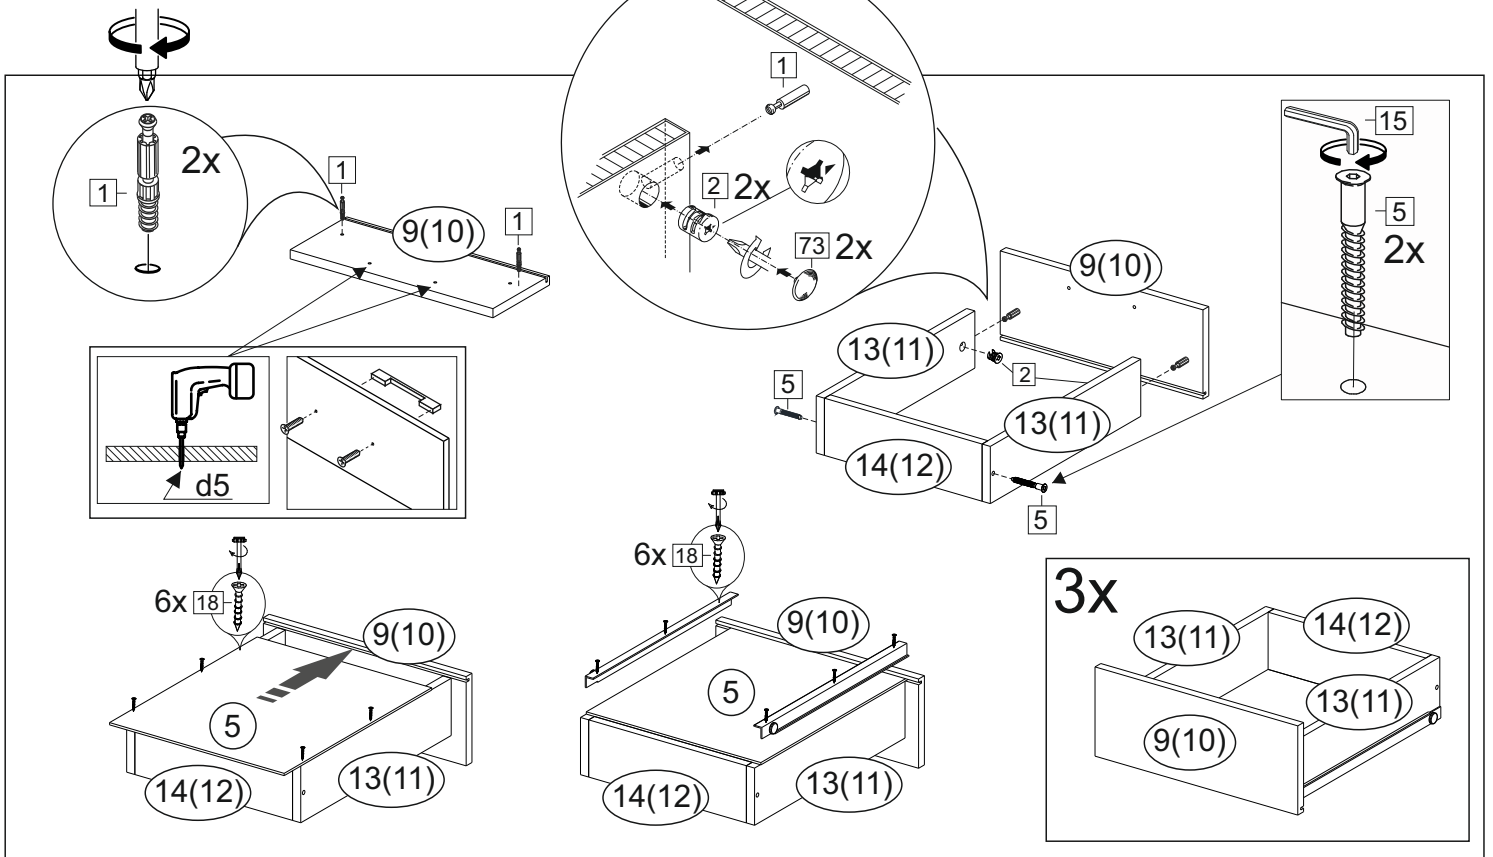

71	∅5	*	
4x		3x	

**\*Внимание!!! Attention!!! Cabinet Handles**

- Europe, Polonez, Loft, Lux - C36
- Princess, Kameliya - FS 186 096
- Vintage - СПА5
- Eva - K17

Направляющие роликовые/Runner system single extension