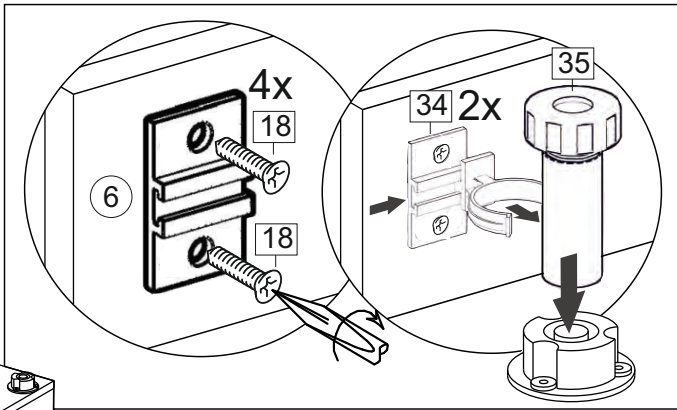

71	∅5	*	
4x		3x	

**\*Внимание!!! Attention!!! Cabinet Handles**

- Europe, Polonez, Loft, Lux - C36
- Princess, Kameliya - FS 186 096
- Vintage - СПА5
- Eva - K17

Направляющие роликовые/Runner system single extension