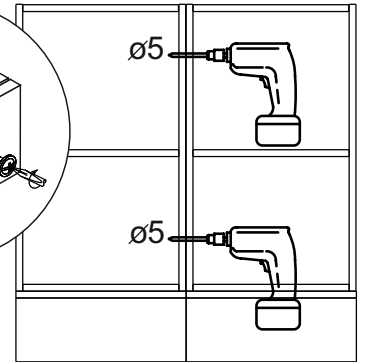

35	150 mm	14	3,5x30	9		48	2x20	24	400 mm	5	7x50	15
34		6	6,3x10,5	18	3,5x15	1		2		72		73

71	∅5	*	

*Внимание!!! Attention!!! Cabinet Handles

- Europe, Polonez, Loft, Lux - C36
- Princess, Kameliya - FS 186 096
- Vintage - СПА5
- Eva - K17