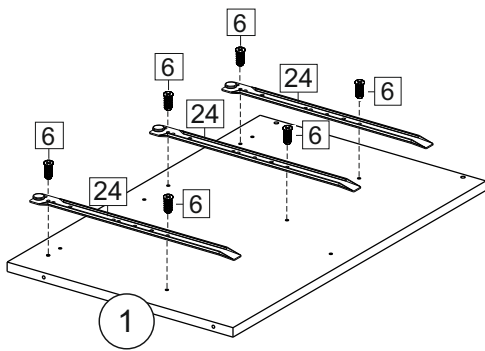

Направляющие роликовые/Runner system single extension