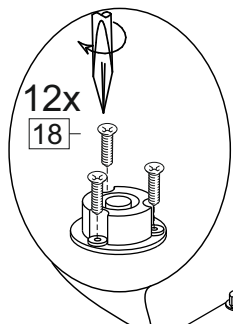

Комплектовочная ведомость / Set package sheet

Упаковка/ Package	Наименование	Description	Цвет детали/Décor		Размер / Size, mm			Кол-во/ Quantity	№
					40	60	80		
Упак корпус /Package case	Фурнитура	Furniture/Cabinetry hardware	-	-	-	-	-	1	-
	Бок левый	Side left	Белый	White	674x426	674x426	674x426	1	1
	Бок правый	Side right	Белый	White	674x426	674x426	674x426	1	2
	Вязка	Connecting element	Белый	White	366x74	566x74	766x74	2	3
	Крышка	Top	Белый	White	400x426	600x426	800x426	1	4
	Деталь ящика	Side drawers	Белый	White	100x400	100x400	100x400	4	13
	Деталь ящика	Side drawers	Белый	White	164x400	164x400	164x400	2	11
	Деталь ящика	Side drawers	Белый	White	100x308	100x508	100x708	2	14
	Деталь ящика	Side drawers	Белый	White	164x308	164x508	164x708	1	12
	Направляющие	Runner system	-	-	400 mm			3	-
	Соед.элемент	Connecting back element	-	-	-	-	766 mm	1	15
	ХДФ	Back element	Белый	White	340x407	540x407	740x407	3	5
Цоколь	Socle	Белый	White	152x400	152x600	152x800	1	6	

Package	Столешница	Worktop	см упак/look at the package		400x600	600x600	800x600	1	8
---------	------------	---------	--------------------------------	--	---------	---------	---------	---	---

35	150 mm	14	3,5x30	9		48	2x20	24	400 mm	5	7x50	15
34		6	6,3x10,5	18	3,5x15	1		2		72		73

71	∅5	*	

***Внимание!!! Attention!!! Cabinet Handles**

- Europe, Polonez, Loft, Lux - C36
- Princess, Kameliya - FS 186 096
- Vintage - СПА5
- Eva - K17

Направляющие роликовые/Runner system single extension