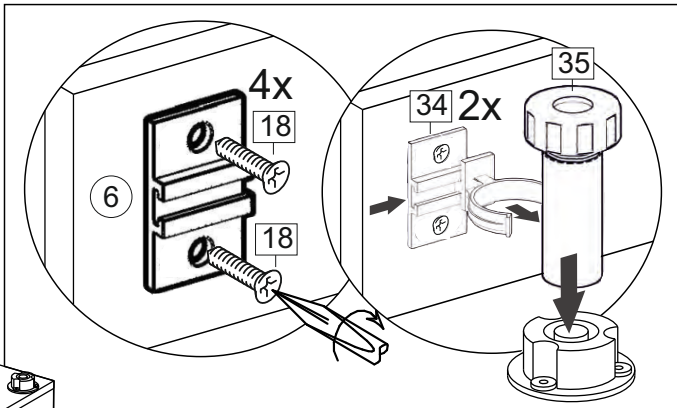

71	∅5	*	

***Внимание!!! Attention!!! Cabinet Handles**

- Europe, Polonez, Loft, Lux - C36
- Princess, Kameliya - FS 186 096
- Vintage - СПА5
- Eva - K17

Направляющие роликовые/Runner system single extension