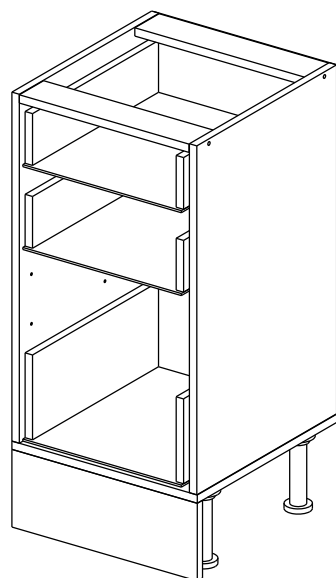

Шкаф-стол напольный с 3-мя ящиками 40/60/80 (Kitchen base unit 40/60/80 3 drawers)

Код ТН ВЭД ЕАЭС

9403 40 100 0
9403 90 300 0

отрезать
и приклеить

		
400/600 /800	840	430

корпус
70СЯ40Б1625
70СЯ60Б1626
70СЯ80Б1627

Комплектовочная ведомость / Set package sheet

Упаковка/ Package	Наименование	Description	Цвет детали/Décor		Размер / Size, mm			Кол-во/ Quantity	№
					40	60	80		
Упак корпус /Package case	Фурнитура	Furniture/Cabinetry hardware	-	-	-	-	-	1	-
	Бок левый	Side left	Белый	White	674x426	674x426	674x426	1	1
	Бок правый	Side right	Белый	White	674x426	674x426	674x426	1	2
	Вязка	Connecting element	Белый	White	366x74	566x74	766x74	2	3
	Крышка	Top	Белый	White	400x426	600x426	800x426	1	4
	Деталь ящика	Side drawers	Белый	White	100x400	100x400	100x400	4	13
	Деталь ящика	Side drawers	Белый	White	164x400	164x400	164x400	2	11
	Деталь ящика	Side drawers	Белый	White	100x308	100x508	100x708	2	14
	Деталь ящика	Side drawers	Белый	White	164x308	164x508	164x708	1	12
	Направляющие	Runner system	-	-	400 mm			3	-
	Соед.элемент	Connecting back element	-	-	-	-	766 mm	1	15
	ХДФ	Back element	Белый	White	340x407	540x407	740x407	3	5
Цоколь	Socle	Белый	White	152x400	152x600	152x800	1	6	

Продается отдельно/Sold separately

Упак фасад/ Package door(panel)	Панель	Panel	см упак/look at the package		156x396	156x596	156x796	2	9
	Панель	Panel			366x396	366x596	366x796	1	10
	ХДФ	Back element	Белый	White	686x396	686x596	-	1	7
	ХДФ	Back element	Белый	White	-	-	343x796	2	7
	Ручка	Hadle	-	-	-	-	-	3	-

Package	Столешница	Worktop	см упак/look at the package		400x600	600x600	800x600	1	8
---------	------------	---------	--------------------------------	--	---------	---------	---------	---	---

35	150 mm	14	3,5x30	9		48	2x20	24	400 mm	5	7x50	15
34		6	6,3x10,5	18	3,5x15	1		2		72		73