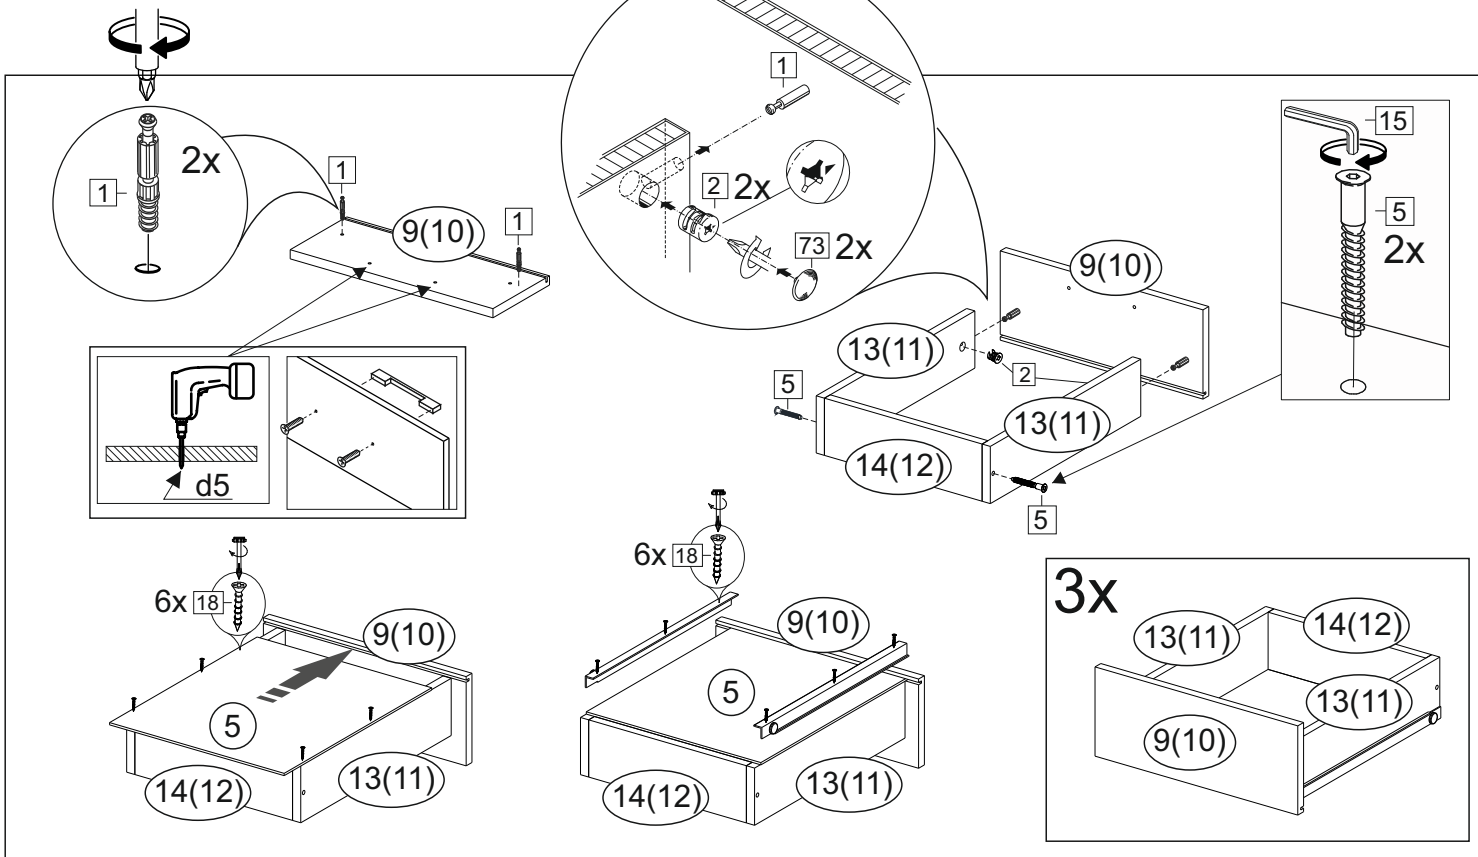

71	∅5	*	

***Внимание!!! Attention!!! Cabinet Handles**

- Europe, Polonez, Loft, Lux - C36
- Princess, Kameliya - FS 186 096
- Vintage - СПА5
- Eva - K17

Направляющие роликовые/Runner system single extension