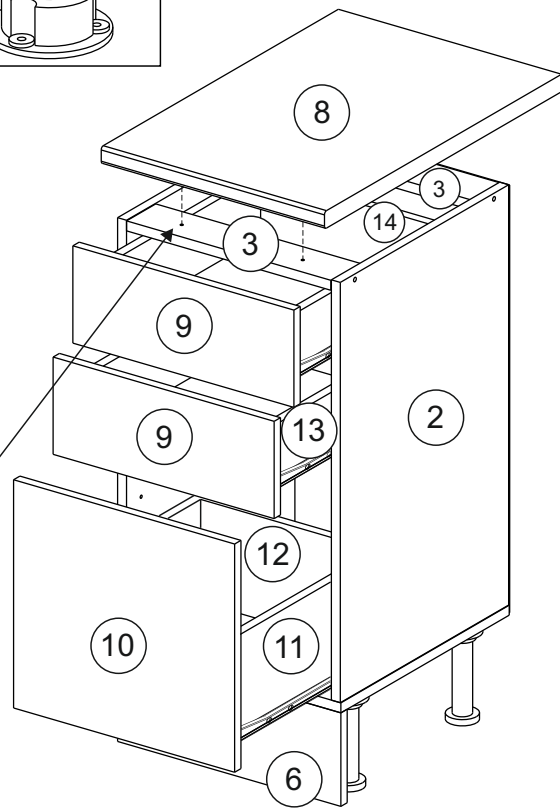

Комплектовочная ведомость / Set package sheet

Упаковка/ Package	Наименование	Description	Цвет детали/Décor		Размер / Size, mm			Кол-во/ Quantity	№
					40	60	80		
Упак корпус /Package case	Фурнитура	Furniture/Cabinetry hardware	-	-	-	-	-	1	-
	Бок левый	Side left	Белый	White	674x426	674x426	674x426	1	1
	Бок правый	Side right	Белый	White	674x426	674x426	674x426	1	2
	Вязка	Connecting element	Белый	White	366x74	566x74	766x74	2	3
	Крышка	Top	Белый	White	400x426	600x426	800x426	1	4
	Деталь ящика	Side drawers	Белый	White	100x400	100x400	100x400	4	13
	Деталь ящика	Side drawers	Белый	White	164x400	164x400	164x400	2	11
	Деталь ящика	Side drawers	Белый	White	100x308	100x508	100x708	2	14
	Деталь ящика	Side drawers	Белый	White	164x308	164x508	164x708	1	12
	Направляющие	Runner system	-	-	400 mm			3	-
	Соед.элемент	Connecting back element	-	-	-	-	766 mm	1	15
	ХДФ	Back element	Белый	White	340x407	540x407	740x407	3	5
Цоколь	Socle	Белый	White	152x400	152x600	152x800	1	6	

Продается отдельно/Sold separately

Упак фасад/ Package door(panel)	Панель	Panel	см упак/look at the package		156x396	156x596	156x796	2	9
	Панель	Panel			366x396	366x596	366x796	1	10
	ХДФ	Back element	Белый	White	686x396	686x596	-	1	7
	ХДФ	Back element	Белый	White	-	-	343x796	2	7
	Ручка	Hadle	-	-	-	-	-	3	-

Package	Столешница	Worktop	см упак/look at the package		400x600	600x600	800x600	1	8
---------	------------	---------	--------------------------------	--	---------	---------	---------	---	---

35	150 mm	14	3,5x30	9		48	2x20	24	400 mm	5	7x50	15
34		6	6,3x10,5	18	3,5x15	1		2		72		73

71	∅5	*	

***Внимание!!! Attention!!! Cabinet Handles**

- Europe, Polonez, Loft, Lux - C36
- Princess, Kameliya - FS 186 096
- Vintage - СПА5
- Eva - K17

Направляющие роликовые/Runner system single extension