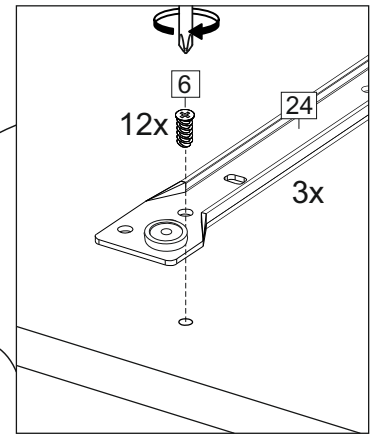

Направляющие роликовые/Runner system single extension