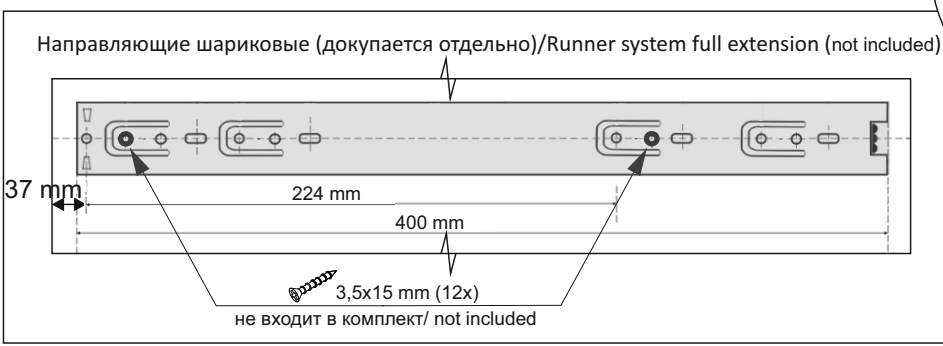

35	150 mm	14	3,5x30	9		48	2x20	24	400 mm	5	7x50	15
34		6	6,3x10,5	18	3,5x15	1		2		72		73

71	∅5	*	

*Внимание!!! Attention!!! Cabinet Handles

- Europe, Polonez, Loft, Lux - C36
- Princess, Kameliya - FS 186 096
- Vintage - СПА5
- Eva - K17