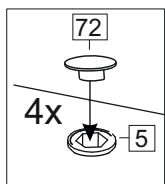

Направляющие роликовые/Runner system single extension