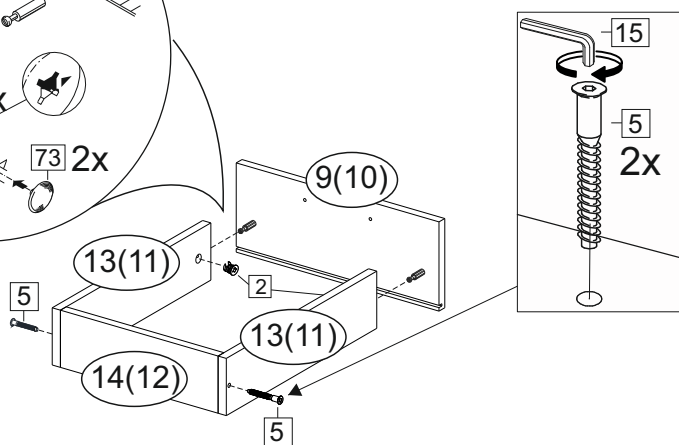

Package	Столешница	Worktop	см упак/look at the package		400x600	600x600	800x600	1	8
---------	------------	---------	--------------------------------	--	---------	---------	---------	---	---

35	150 mm	14	3,5x30	9		48	2x20	24	400 mm	5	7x50	15
4x		4x		2x		25x		3x		14x		1x
34		6	6,3x10,5	18	3,5x15	1		2		72		73
2x		12x		40x		8x		8x		10x		8x

71	∅5	*	
4x		3x	

***Внимание!!! Attention!!! Cabinet Handles**

- Europe, Polonez, Loft, Lux - C36
- Princess, Kameliya - FS 186 096
- Vintage - СПА5
- Eva - K17

Направляющие роликовые/Runner system single extension