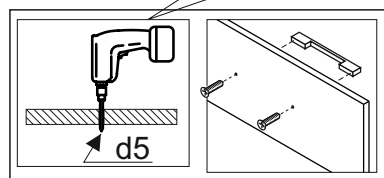

71	∅5	*	
4x		3x	

***Внимание!!! Attention!!! Cabinet Handles**

- Europe, Polonez, Loft, Lux - C36
- Princess, Kameliya - FS 186 096
- Vintage - СПА5
- Eva - K17

Направляющие роликовые/Runner system single extension