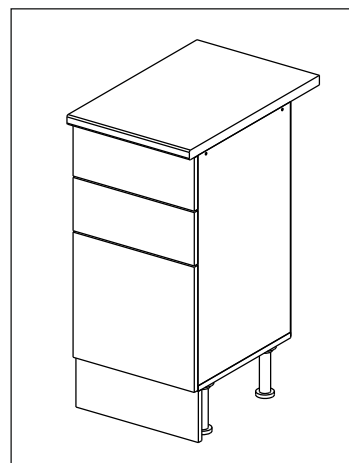

Шкаф-стол напольный с 3-мя ящиками 40/60/80 (Kitchen base unit 40/60/80 3 drawers)

Код ТН ВЭД ЕАЭС

9403 40 100 0
9403 90 300 0

отрезать
и приклеить

		
400/600 /800	840	430

корпус
70СЯ40Б1625
70СЯ60Б1626
70СЯ80Б1627

Комплектовочная ведомость / Set package sheet

Упаковка/ Package	Наименование	Description	Цвет детали/Décor		Размер / Size, mm			Кол-во/ Quantity	№
					40	60	80		
Упак корпус /Package case	Фурнитура	Furniture/Cabinetry hardware	-	-	-	-	-	1	-
	Бок левый	Side left	Белый	White	674x426	674x426	674x426	1	1
	Бок правый	Side right	Белый	White	674x426	674x426	674x426	1	2
	Вязка	Connecting element	Белый	White	366x74	566x74	766x74	2	3
	Крышка	Top	Белый	White	400x426	600x426	800x426	1	4
	Деталь ящика	Side drawers	Белый	White	100x400	100x400	100x400	4	13
	Деталь ящика	Side drawers	Белый	White	164x400	164x400	164x400	2	11
	Деталь ящика	Side drawers	Белый	White	100x308	100x508	100x708	2	14
	Деталь ящика	Side drawers	Белый	White	164x308	164x508	164x708	1	12
	Направляющие	Runner system	-	-	400 mm			3	-
	Соед.элемент	Connecting back element	-	-	-	-	766 mm	1	15
	ХДФ	Back element	Белый	White	340x407	540x407	740x407	3	5
Цоколь	Socle	Белый	White	152x400	152x600	152x800	1	6	

Продается отдельно/Sold separately

Упак фасад/ Package door(panel)	Панель	Panel	см упак/look at the package		156x396	156x596	156x796	2	9
	Панель	Panel			366x396	366x596	366x796	1	10
	ХДФ	Back element	Белый	White	686x396	686x596	-	1	7
	ХДФ	Back element	Белый	White	-	-	343x796	2	7
	Ручка	Hadle	-	-	-	-	-	3	-

Package	Столешница	Worktop	см упак/look at the package		400x600	600x600	800x600	1	8
---------	------------	---------	--------------------------------	--	---------	---------	---------	---	---

35	150 mm	14	3,5x30	9		48	2x20	24	400 mm	5	7x50	15
4x		4x		2x		25x		3x		14x		1x
34		6	6,3x10,5	18	3,5x15	1		2		72		73
2x		12x		40x		8x		8x		10x		8x