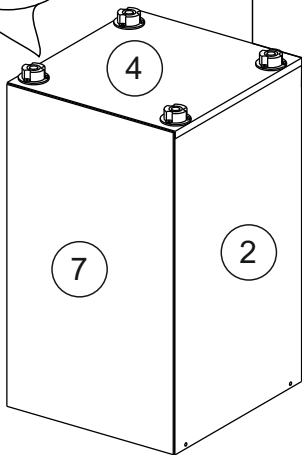

Комплектовочная ведомость / Set package sheet

Упаковка/ Package	Наименование	Description	Цвет детали/Décor		Размер / Size, mm			Кол-во/ Quantity	№
					40	60	80		
Упак корпус /Package case	Фурнитура	Furniture/Cabinetry hardware	-	-	-	-	-	1	-
	Бок левый	Side left	Белый	White	674x426	674x426	674x426	1	1
	Бок правый	Side right	Белый	White	674x426	674x426	674x426	1	2
	Вязка	Connecting element	Белый	White	366x74	566x74	766x74	2	3
	Крышка	Top	Белый	White	400x426	600x426	800x426	1	4
	Деталь ящика	Side drawers	Белый	White	100x400	100x400	100x400	4	13
	Деталь ящика	Side drawers	Белый	White	164x400	164x400	164x400	2	11
	Деталь ящика	Side drawers	Белый	White	100x308	100x508	100x708	2	14
	Деталь ящика	Side drawers	Белый	White	164x308	164x508	164x708	1	12
	Направляющие	Runner system	-	-	400 mm			3	-
	Соед.элемент	Connecting back element	-	-	-	-	766 mm	1	15
	ХДФ	Back element	Белый	White	340x407	540x407	740x407	3	5
Цоколь	Socle	Белый	White	152x400	152x600	152x800	1	6	

Продается отдельно/Sold separately

Упак фасад/ Package door(panel)	Панель	Panel	см упак/look at the package		156x396	156x596	156x796	2	9
	Панель	Panel			366x396	366x596	366x796	1	10
	ХДФ	Back element	Белый	White	686x396	686x596	-	1	7
	ХДФ	Back element	Белый	White	-	-	343x796	2	7
	Ручка	Hadle	-	-	-	-	-	3	-

Package	Столешница	Worktop	см упак/look at the package		400x600	600x600	800x600	1	8
---------	------------	---------	--------------------------------	--	---------	---------	---------	---	---

35	150 mm	14	3,5x30	9		48	2x20	24	400 mm	5	7x50	15
4x		4x		2x		25x		3x		14x		1x
34		6	6,3x10,5	18	3,5x15	1		2		72		73
2x		12x		40x		8x		8x		10x		8x

71	∅5	*	
4x		3x	

***Внимание!!! Attention!!! Cabinet Handles**

- Europe, Polonez, Loft, Lux - C36
- Princess, Kameliya - FS 186 096
- Vintage - СПА5
- Eva - K17

Направляющие роликовые/Runner system single extension