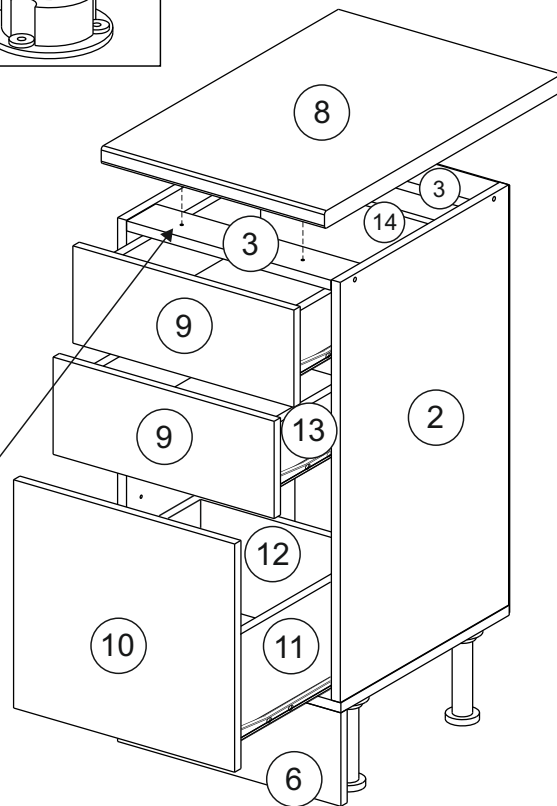

Комплектовочная ведомость / Set package sheet

Упаковка/ Package	Наименование	Description	Цвет детали/Décor		Размер / Size, mm			Кол-во/ Quantity	№
					40	60	80		
Упак корпус /Package case	Фурнитура	Furniture/Cabinetry hardware	-	-	-	-	-	1	-
	Бок левый	Side left	Белый	White	674x426	674x426	674x426	1	1
	Бок правый	Side right	Белый	White	674x426	674x426	674x426	1	2
	Вязка	Connecting element	Белый	White	366x74	566x74	766x74	2	3
	Крышка	Top	Белый	White	400x426	600x426	800x426	1	4
	Деталь ящика	Side drawers	Белый	White	100x400	100x400	100x400	4	13
	Деталь ящика	Side drawers	Белый	White	164x400	164x400	164x400	2	11
	Деталь ящика	Side drawers	Белый	White	100x308	100x508	100x708	2	14
	Деталь ящика	Side drawers	Белый	White	164x308	164x508	164x708	1	12
	Направляющие	Runner system	-	-	400 mm			3	-
	Соед.элемент	Connecting back element	-	-	-	-	766 mm	1	15
	ХДФ	Back element	Белый	White	340x407	540x407	740x407	3	5
Цоколь	Socle	Белый	White	152x400	152x600	152x800	1	6	

Продается отдельно/Sold separately

Упак фасад/ Package door(panel)	Панель	Panel	см упак/look at the package		156x396	156x596	156x796	2	9
	Панель	Panel			366x396	366x596	366x796	1	10
	ХДФ	Back element	Белый	White	686x396	686x596	-	1	7
	ХДФ	Back element	Белый	White	-	-	343x796	2	7
	Ручка	Hadle	-	-	-	-	-	3	-

Package	Столешница	Worktop	см упак/look at the package		400x600	600x600	800x600	1	8
---------	------------	---------	--------------------------------	--	---------	---------	---------	---	---

35	150 mm	14	3,5x30	9		48	2x20	24	400 mm	5	7x50	15
4x		4x		2x		25x		3x		14x		1x
34		6	6,3x10,5	18	3,5x15	1		2		72		73
2x		12x		40x		8x		8x		10x		8x

71	∅5	*	
4x		3x	

***Внимание!!! Attention!!! Cabinet Handles**

- Europe, Polonez, Loft, Lux - C36
- Princess, Kameliya - FS 186 096
- Vintage - СПА5
- Eva - K17

Направляющие роликовые/Runner system single extension