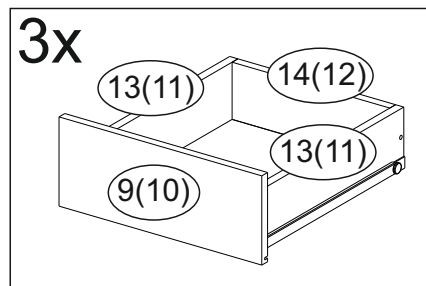

Комплектовочная ведомость / Set package sheet

Упаковка/ Package	Наименование	Description	Цвет детали/Décor		Размер / Size, mm			Кол-во/ Quantity	№
					40	60	80		
Упак корпус /Package case	Фурнитура	Furniture/Cabinetry hardware	-	-	-	-	-	1	-
	Бок левый	Side left	Белый	White	674x426	674x426	674x426	1	1
	Бок правый	Side right	Белый	White	674x426	674x426	674x426	1	2
	Вязка	Connecting element	Белый	White	366x74	566x74	766x74	2	3
	Крышка	Top	Белый	White	400x426	600x426	800x426	1	4
	Деталь ящика	Side drawers	Белый	White	100x400	100x400	100x400	4	13
	Деталь ящика	Side drawers	Белый	White	164x400	164x400	164x400	2	11
	Деталь ящика	Side drawers	Белый	White	100x308	100x508	100x708	2	14
	Деталь ящика	Side drawers	Белый	White	164x308	164x508	164x708	1	12
	Направляющие	Runner system	-	-	400 mm			3	-
	Соед.элемент	Connecting back element	-	-	-	-	766 mm	1	15
	ХДФ	Back element	Белый	White	340x407	540x407	740x407	3	5
Цоколь	Socle	Белый	White	152x400	152x600	152x800	1	6	

Package	Столешница	Worktop	см упак/look at the package		400x600	600x600	800x600	1	8
---------	------------	---------	--------------------------------	--	---------	---------	---------	---	---

35	150 mm	14	3,5x30	9		48	2x20	24	400 mm	5	7x50	15
4x		4x		2x		25x		3x		14x		1x
34		6	6,3x10,5	18	3,5x15	1		2		72		73
2x		12x		40x		8x		8x		10x		8x

71	∅5	*	
4x		3x	

***Внимание!!! Attention!!! Cabinet Handles**

- Europe, Polonez, Loft, Lux - C36
- Princess, Kameliya - FS 186 096
- Vintage - СПА5
- Eva - K17

Направляющие роликовые/Runner system single extension