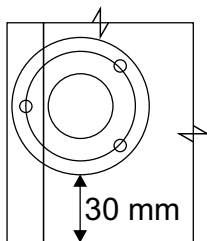

Комплектовочная ведомость / Set package sheet

Упаковка/ Package	Наименование	Description	Цвет детали/Décor		Размер / Size, mm			Кол-во/ Quantity	№
					40	60	80		
Упак корпус /Package case	Фурнитура	Furniture/Cabinetry hardware	-	-	-	-	-	1	-
	Бок левый	Side left	Белый	White	674x426	674x426	674x426	1	1
	Бок правый	Side right	Белый	White	674x426	674x426	674x426	1	2
	Вязка	Connecting element	Белый	White	366x74	566x74	766x74	2	3
	Крышка	Top	Белый	White	400x426	600x426	800x426	1	4
	Деталь ящика	Side drawers	Белый	White	100x400	100x400	100x400	4	13
	Деталь ящика	Side drawers	Белый	White	164x400	164x400	164x400	2	11
	Деталь ящика	Side drawers	Белый	White	100x308	100x508	100x708	2	14
	Деталь ящика	Side drawers	Белый	White	164x308	164x508	164x708	1	12
	Направляющие	Runner system	-	-	400 mm			3	-
	Соед.элемент	Connecting back element	-	-	-	-	766 mm	1	15
	ХДФ	Back element	Белый	White	340x407	540x407	740x407	3	5
Цоколь	Socle	Белый	White	152x400	152x600	152x800	1	6	

Продается отдельно/Sold separately

Упак фасад/ Package door(panel)	Панель	Panel	см упак/look at the package		156x396	156x596	156x796	2	9
	Панель	Panel			366x396	366x596	366x796	1	10
	ХДФ	Back element	Белый	White	686x396	686x596	-	1	7
	ХДФ	Back element	Белый	White	-	-	343x796	2	7
	Ручка	Hadle	-	-	-	-	-	3	-

Package	Столешница	Worktop	см упак/look at the package		400x600	600x600	800x600	1	8
---------	------------	---------	--------------------------------	--	---------	---------	---------	---	---

35	150 mm	14	3,5x30	9		48	2x20	24	400 mm	5	7x50	15
4x		4x		2x		25x		3x		14x		1x
34		6	6,3x10,5	18	3,5x15	1		2		72		73
2x		12x		40x		8x		8x		10x		8x

71	∅5	*	
4x		3x	

***Внимание!!! Attention!!! Cabinet Handles**

- Europe, Polonez, Loft, Lux - C36
- Princess, Kameliya - FS 186 096
- Vintage - СПА5
- Eva - K17

Направляющие роликовые/Runner system single extension