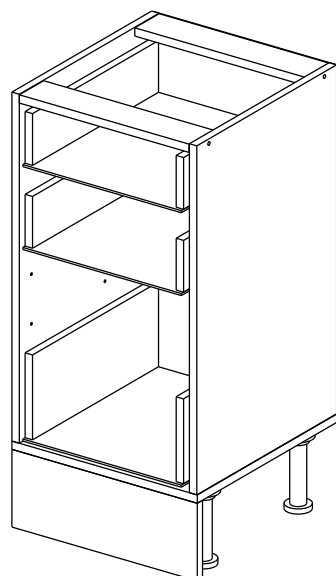

Шкаф-стол напольный с 3-мя ящиками 40/60/80 (Kitchen base unit 40/60/80 3 drawers)

Код ТН ВЭД ЕАЭС

9403 40 100 0
9403 90 300 0

отрезать
и приклеить

		
400/600 /800	840	430

корпус
70СЯ40Б1625
70СЯ60Б1626
70СЯ80Б1627

Комплектовочная ведомость / Set package sheet

Упаковка/ Package	Наименование	Description	Цвет детали/Décor		Размер / Size, mm			Кол-во/ Quantity	№
					40	60	80		
Упак корпус /Package case	Фурнитура	Furniture/Cabinetry hardware	-	-	-	-	-	1	-
	Бок левый	Side left	Белый	White	674x426	674x426	674x426	1	1
	Бок правый	Side right	Белый	White	674x426	674x426	674x426	1	2
	Вязка	Connecting element	Белый	White	366x74	566x74	766x74	2	3
	Крышка	Top	Белый	White	400x426	600x426	800x426	1	4
	Деталь ящика	Side drawers	Белый	White	100x400	100x400	100x400	4	13
	Деталь ящика	Side drawers	Белый	White	164x400	164x400	164x400	2	11
	Деталь ящика	Side drawers	Белый	White	100x308	100x508	100x708	2	14
	Деталь ящика	Side drawers	Белый	White	164x308	164x508	164x708	1	12
	Направляющие	Runner system	-	-	400 mm			3	-
	Соед.элемент	Connecting back element	-	-	-	-	766 mm	1	15
	ХДФ	Back element	Белый	White	340x407	540x407	740x407	3	5
Цоколь	Socle	Белый	White	152x400	152x600	152x800	1	6	

Продается отдельно/Sold separately

Упак фасад/ Package door(panel)	Панель	Panel	см упак/look at the package		156x396	156x596	156x796	2	9
	Панель	Panel			366x396	366x596	366x796	1	10
	ХДФ	Back element	Белый	White	686x396	686x596	-	1	7
	ХДФ	Back element	Белый	White	-	-	343x796	2	7
	Ручка	Hadle	-	-	-	-	-	3	-

Package	Столешница	Worktop	см упак/look at the package		400x600	600x600	800x600	1	8
---------	------------	---------	--------------------------------	--	---------	---------	---------	---	---

35	150 mm	14	3,5x30	9		48	2x20	24	400 mm	5	7x50	15
4x		4x		2x		25x		3x		14x		1x
34		6	6,3x10,5	18	3,5x15	1		2		72		73
2x		12x		40x		8x		8x		10x		8x