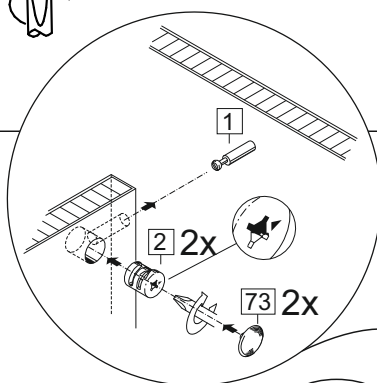

71	∅5	*	
4x		3x	

***Внимание!!! Attention!!! Cabinet Handles**

- Europe, Polonez, Loft, Lux - C36
- Princess, Kameliya - FS 186 096
- Vintage - СПА5
- Eva - K17

Направляющие роликовые/Runner system single extension