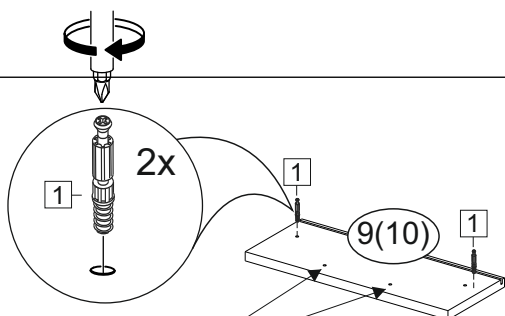

71	∅5	*	
4x		3x	

***Внимание!!! Attention!!! Cabinet Handles**

- Europe, Polonez, Loft, Lux - C36
- Princess, Kameliya - FS 186 096
- Vintage - СПА5
- Eva - K17

Направляющие роликовые/Runner system single extension