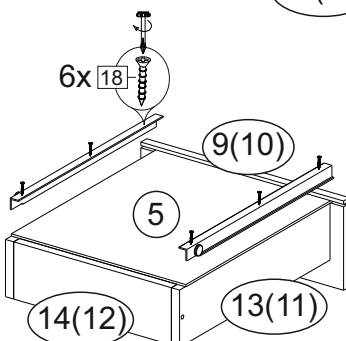

Package	Столешница	Worktop	см упак/look at the package		400x600	600x600	800x600	1	8
---------	------------	---------	--------------------------------	--	---------	---------	---------	---	---

35	150 mm	14	3,5x30	9		48	2x20	24	400 mm	5	7x50	15
4x		4x		2x		25x		3x		14x		1x
34		6	6,3x10,5	18	3,5x15	1		2		72		73
2x		12x		40x		8x		8x		10x		8x

71	∅5	*	
4x		3x	

***Внимание!!! Attention!!! Cabinet Handles**

- Europe, Polonez, Loft, Lux - C36
- Princess, Kameliya - FS 186 096
- Vintage - СПА5
- Eva - K17

Направляющие роликовые/Runner system single extension