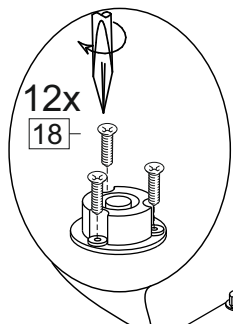

Комплектовочная ведомость / Set package sheet

Упаковка/ Package	Наименование	Description	Цвет детали/Décor		Размер / Size, mm			Кол-во/ Quantity	№
					40	60	80		
Упак корпус /Package case	Фурнитура	Furniture/Cabinetry hardware	-	-	-	-	-	1	-
	Бок левый	Side left	Белый	White	674x426	674x426	674x426	1	1
	Бок правый	Side right	Белый	White	674x426	674x426	674x426	1	2
	Вязка	Connecting element	Белый	White	366x74	566x74	766x74	2	3
	Крышка	Top	Белый	White	400x426	600x426	800x426	1	4
	Деталь ящика	Side drawers	Белый	White	100x400	100x400	100x400	4	13
	Деталь ящика	Side drawers	Белый	White	164x400	164x400	164x400	2	11
	Деталь ящика	Side drawers	Белый	White	100x308	100x508	100x708	2	14
	Деталь ящика	Side drawers	Белый	White	164x308	164x508	164x708	1	12
	Направляющие	Runner system	-	-	400 mm			3	-
	Соед.элемент	Connecting back element	-	-	-	-	766 mm	1	15
	ХДФ	Back element	Белый	White	340x407	540x407	740x407	3	5
Цоколь	Socle	Белый	White	152x400	152x600	152x800	1	6	

Package	Столешница	Worktop	см упак/look at the package		400x600	600x600	800x600	1	8
---------	------------	---------	--------------------------------	--	---------	---------	---------	---	---

35	150 mm	14	3,5x30	9		48	2x20	24	400 mm	5	7x50	15
4x		4x		2x		25x		3x		14x		1x
34		6	6,3x10,5	18	3,5x15	1		2		72		73
2x		12x		40x		8x		8x		10x		8x

71	∅5	*	
4x		3x	

***Внимание!!! Attention!!! Cabinet Handles**

- Europe, Polonez, Loft, Lux - C36
- Princess, Kameliya - FS 186 096
- Vintage - СПА5
- Eva - K17

Направляющие роликовые/Runner system single extension