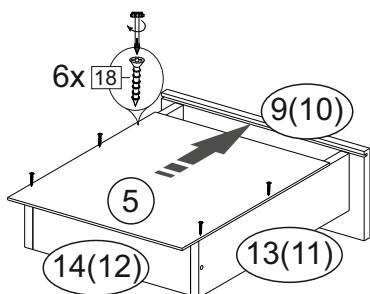

Package	Столешница	Worktop	см упак/look at the package		400x600	600x600	800x600	1	8
---------	------------	---------	--------------------------------	--	---------	---------	---------	---	---

35	150 mm	14	3,5x30	9		48	2x20	24	400 mm	5	7x50	15
4x		4x		2x		25x		3x		14x		1x
34		6	6,3x10,5	18	3,5x15	1		2		72		73
2x		12x		40x		8x		8x		10x		8x

71	∅5	*	
4x		3x	

***Внимание!!! Attention!!! Cabinet Handles**

- Europe, Polonez, Loft, Lux - C36
- Princess, Kameliya - FS 186 096
- Vintage - СПА5
- Eva - K17

Направляющие роликовые/Runner system single extension