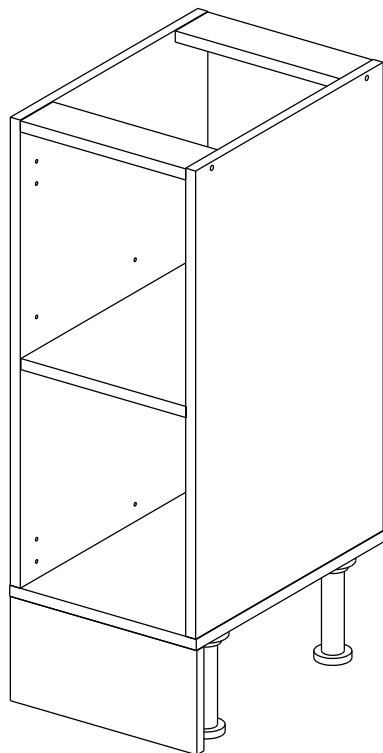

Соответствует  
ТУ 31.09.12-002-55601548-2019,  
ГОСТ 16371-2014,  
ТР ТС 025/2012,  
ЕАЭС N RU Д-РУ.КА01.В.24718/20

**Шкаф-стол напольный 40/45/50/60** (модули 50, 60 также применяются как мойки)  
**(Kitchen base unit 40/45/50/60)**

Код ТН ВЭД ЕАЭС

9403 40 100 0  
9403 90 300 0

отрезать  
и приклеить

400/450/ 500/600	840	430

корпус

70С40Б1616  
70С45Б1617  
70СМ50Б1618  
70СМ60Б1619

**Комплектовочная ведомость / Set package sheet**

Упак/ Package	Наименование	Description	Цвет детали/Décor		Размер / Size, mm				Кол-во/ Quantity	№
					40	45	50	60		
Package case	Фурнитура	Furniture/Cabinetry hardware	-	-	-	-	-	-	1	-
	Бок левый	Side left	Белый	White	674x426	674x426	674x426	674x426	1	1
	Бок правый	Side right	Белый	White	674x426	674x426	674x426	674x426	1	2
	Вязка	Connecting element	Белый	White	366x74	416x74	466x74	566x74	2	3
	Крышка	Top	Белый	White	400x426	450x426	500x426	600x426	1	4
	Полка	Shelves	Белый	White	366x400	416x400	466x400	566x400	1	5
	Цоколь	Socle	Белый	White	152x400	152x450	152x500	152x600	1	6

**Продается отдельно/Sold separately**

Package door/ panel	Створка	Door	см упак/look at the package		686x396	686x446	686x496	686x596	1	9
	ХДФ	Back element	Белый	White	686x396	688x446	686x496	686x596	1	7
	Ручка	Handle	-	-	-	-	-	-	1	-
	Заглушка / Cap d35 mm	только для "Люкс", "Камелия" / only for Lux, Kameliya							2	-

Pack	Столешница	Worktop	см упак/look at the package		400x600	450x600	500x600	600x600	1	8
------	------------	---------	-----------------------------	--	---------	---------	---------	---------	---	---

91	A	5	7*50	39	*		35	H 150 mm	
									
2 x			8 x		4 x	1 x	4 x		
34		6	6,3*10,5	18	3,5*15	14	3,5*30	48	2*20
									
2 x			4 x		24 x	4 x	20 x		
72		71		9		15			
									
4 x		18 x		2 x		1 x			