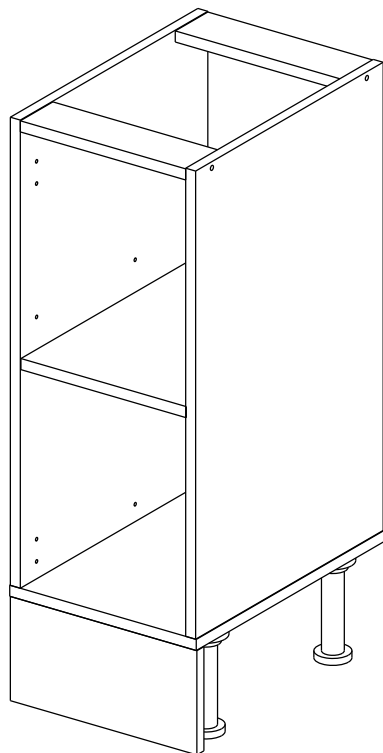

Соответствует  
ТУ 31.09.12-002-55601548-2019,  
ГОСТ 16371-2014,  
ТР ТС 025/2012,  
ЕАЭС N RU Д-РУ.КА01.В.24718/20

**Шкаф-стол напольный 40/45/50/60** (модули 50, 60 также применяются как мойки)  
(Kitchen base unit 40/45/50/60)

Код ТН ВЭД ЕАЭС

9403 40 100 0  
9403 90 300 0

отрезать  
и приклеить

400/450/ 500/600	840	430

корпус

70С40Б1616  
70С45Б1617  
70СМ50Б1618  
70СМ60Б1619

**Комплектовочная ведомость / Set package sheet**

Упак/ Package	Наименование	Description	Цвет детали/Décor		Размер / Size, mm				Кол-во/ Quantity	№
					40	45	50	60		
Package case	Фурнитура	Furniture/Cabinetry hardware	-	-	-	-	-	-	1	-
	Бок левый	Side left	Белый	White	674x426	674x426	674x426	674x426	1	1
	Бок правый	Side right	Белый	White	674x426	674x426	674x426	674x426	1	2
	Вязка	Connecting element	Белый	White	366x74	416x74	466x74	566x74	2	3
	Крышка	Top	Белый	White	400x426	450x426	500x426	600x426	1	4
	Полка	Shelves	Белый	White	366x400	416x400	466x400	566x400	1	5
	Цоколь	Socle	Белый	White	152x400	152x450	152x500	152x600	1	6

**Продается отдельно/Sold separately**

Package door/ panel	Створка	Door	см упак/look at the package		686x396	686x446	686x496	686x596	1	9
	ХДФ	Back element	Белый	White	686x396	688x446	686x496	686x596	1	7
	Ручка	Handle	-	-	-	-	-	-	1	-
	Заглушка / Cap d35 mm	только для "Люкс", "Камелия" / only for Lux, Kameliya							2	-

Pack	Столешница	Worktop	см упак/look at the package		400x600	450x600	500x600	600x600	1	8
------	------------	---------	-----------------------------	--	---------	---------	---------	---------	---	---

91	A	5	7*50	39	*		35	H 150 mm		
						2 x	8 x	4 x	1 x	4 x
34		6	6,3*10,5	18	3,5*15	14	3,5*30	48	2*20	
					2 x	4 x	24 x	4 x	20 x	
72		71		9		15				
				4 x	18 x	2 x	1 x			