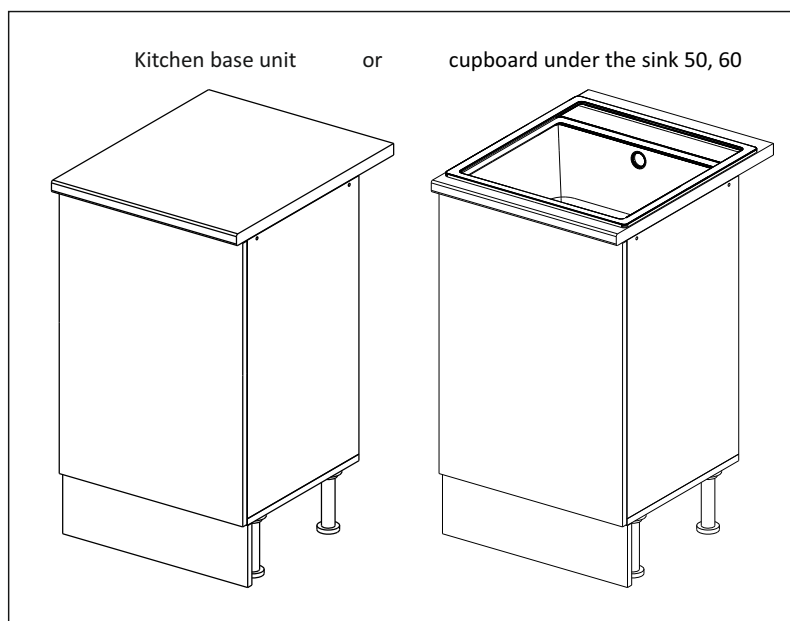

Код ТН ВЭД ЕАЭС

9403 40 100 0  
9403 90 300 0

отрезать  
и приклеить

400/450/ 500/600	840	430

корпус

70С40Б1616  
70С45Б1617  
70СМ50Б1618  
70СМ60Б1619

**Комплектовочная ведомость / Set package sheet**

Упак/ Package	Наименование	Description	Цвет детали/Décor		Размер / Size, mm				Кол-во/ Quantity	№
					40	45	50	60		
Package case	Фурнитура	Furniture/Cabinetry hardware	-	-	-	-	-	-	1	-
	Бок левый	Side left	Белый	White	674x426	674x426	674x426	674x426	1	1
	Бок правый	Side right	Белый	White	674x426	674x426	674x426	674x426	1	2
	Вязка	Connecting element	Белый	White	366x74	416x74	466x74	566x74	2	3
	Крышка	Top	Белый	White	400x426	450x426	500x426	600x426	1	4
	Полка	Shelves	Белый	White	366x400	416x400	466x400	566x400	1	5
	Цоколь	Socle	Белый	White	152x400	152x450	152x500	152x600	1	6

**Продается отдельно/Sold separately**

Package door/ panel	Створка	Door	см упак/look at the package		686x396	686x446	686x496	686x596	1	9
	ХДФ	Back element	Белый	White	686x396	688x446	686x496	686x596	1	7
	Ручка	Handle	-	-	-	-	-	-	1	-
	Заглушка / Cap d35 mm	только для "Люкс", "Камелия" / only for Lux, Kameliya							2	-