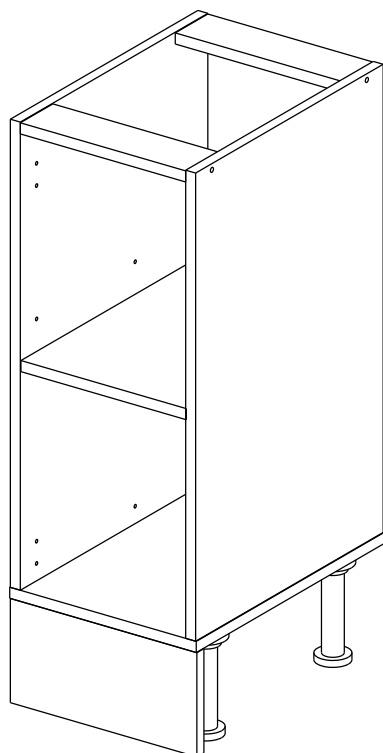

Соответствует  
ТУ 31.09.12-002-55601548-2019,  
ГОСТ 16371-2014,  
ТР ТС 025/2012,  
ЕАЭС N RU Д-РУ.КА01.В.24718/20

**Шкаф-стол напольный 40/45/50/60** (модули 50, 60 также применяются как мойки)  
**(Kitchen base unit 40/45/50/60)**

Код ТН ВЭД ЕАЭС

9403 40 100 0  
9403 90 300 0

отрезать  
и приклеить

400/450/ 500/600	840	430

корпус

70С40Б1616  
70С45Б1617  
70СМ50Б1618  
70СМ60Б1619

**Комплектовочная ведомость / Set package sheet**

Упак/ Package	Наименование	Description	Цвет детали/Décor		Размер / Size, mm				Кол-во/ Quantity	№
					40	45	50	60		
Package case	Фурнитура	Furniture/Cabinetry hardware	-	-	-	-	-	-	1	-
	Бок левый	Side left	Белый	White	674x426	674x426	674x426	674x426	1	1
	Бок правый	Side right	Белый	White	674x426	674x426	674x426	674x426	1	2
	Вязка	Connecting element	Белый	White	366x74	416x74	466x74	566x74	2	3
	Крышка	Top	Белый	White	400x426	450x426	500x426	600x426	1	4
	Полка	Shelves	Белый	White	366x400	416x400	466x400	566x400	1	5
	Цоколь	Socle	Белый	White	152x400	152x450	152x500	152x600	1	6

**Продается отдельно/Sold separately**

Package door/ panel	Створка	Door	см упак/look at the package		686x396	686x446	686x496	686x596	1	9
	ХДФ	Back element	Белый	White	686x396	688x446	686x496	686x596	1	7
	Ручка	Handle	-	-	-	-	-	-	1	-
	Заглушка / Cap d35 mm	только для "Люкс", "Камелия" / only for Lux, Kameliya							2	-

Pack	Столешница	Worktop	см упак/look at the package		400x600	450x600	500x600	600x600	1	8
------	------------	---------	-----------------------------	--	---------	---------	---------	---------	---	---

91	A	5	7*50	39	*		35	H 150 mm	
									
2 x			8 x		4 x	1 x	4 x		
34		6	6,3*10,5	18	3,5*15	14	3,5*30	48	2*20
									
2 x			4 x		24 x	4 x	20 x		
72		71		9		15			
									
4 x		18 x		2 x		1 x			