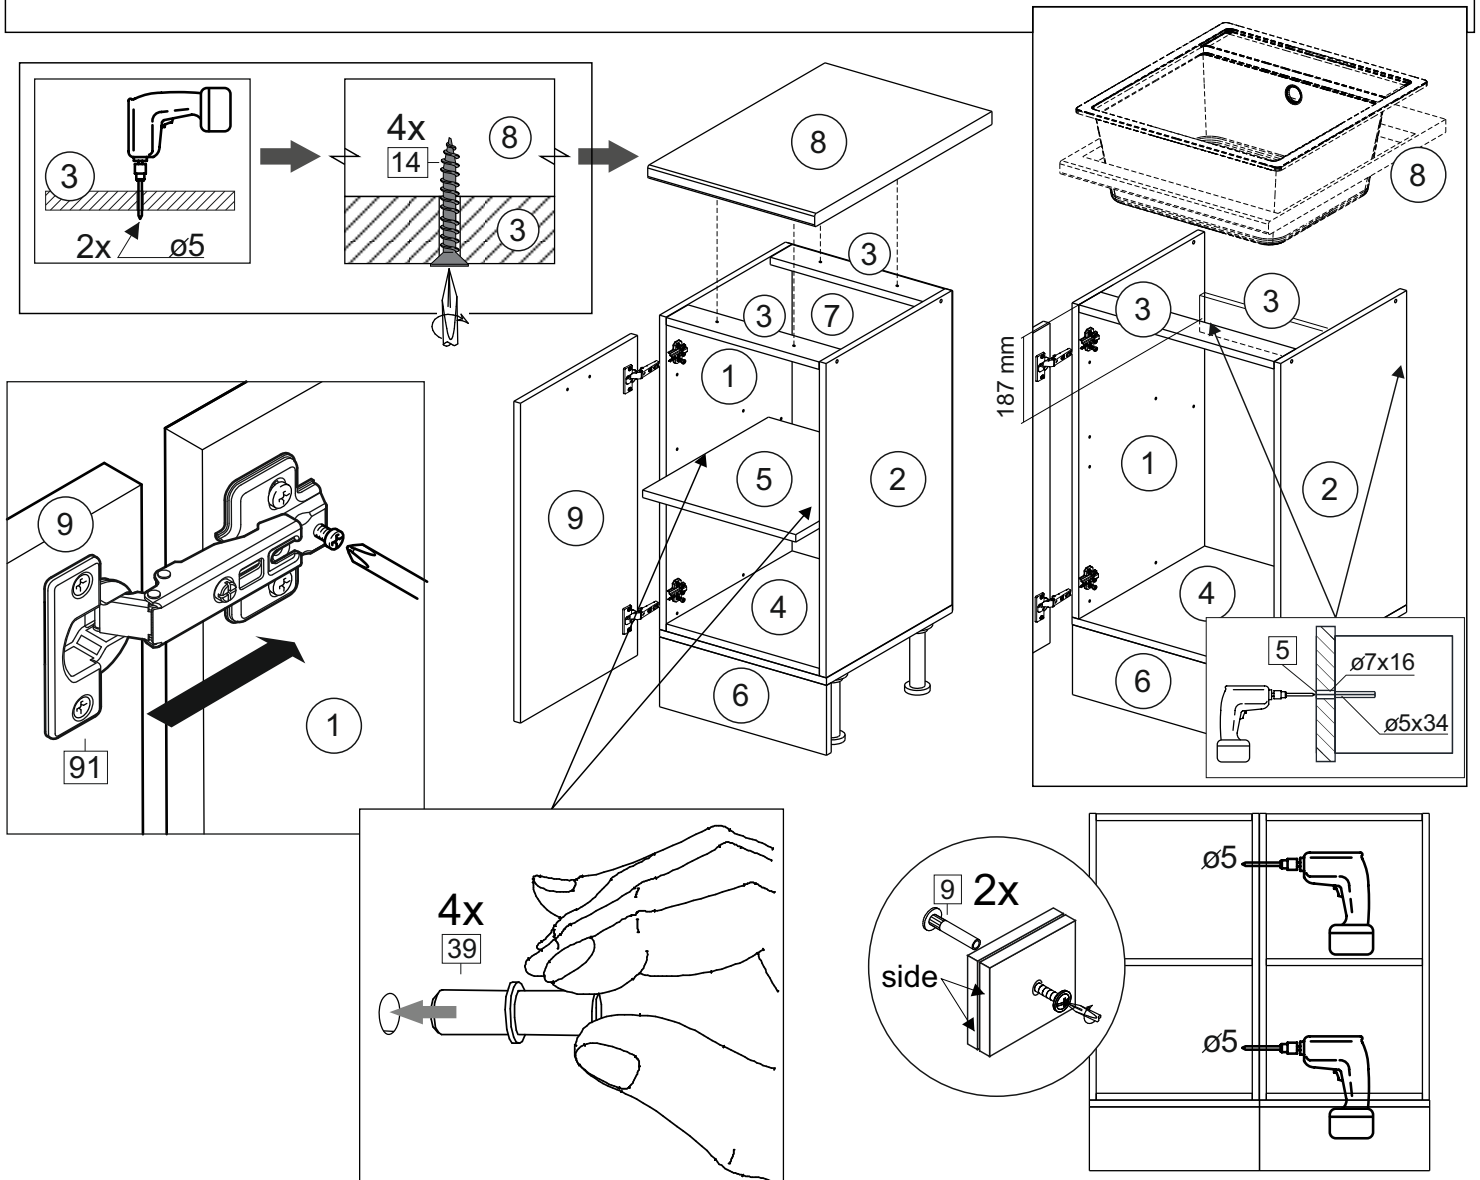

**\*Внимание!!! Attention!!! Cabinet Handles**

Europe, Polonez, Loft, Lux - C36

Princess, Kameliya - FS 186 096

Vintage - СПА5

Eva - K17

kitchen sink 50, 60

(PL) Instrukcja montażu

(CZ) Návod k montáži