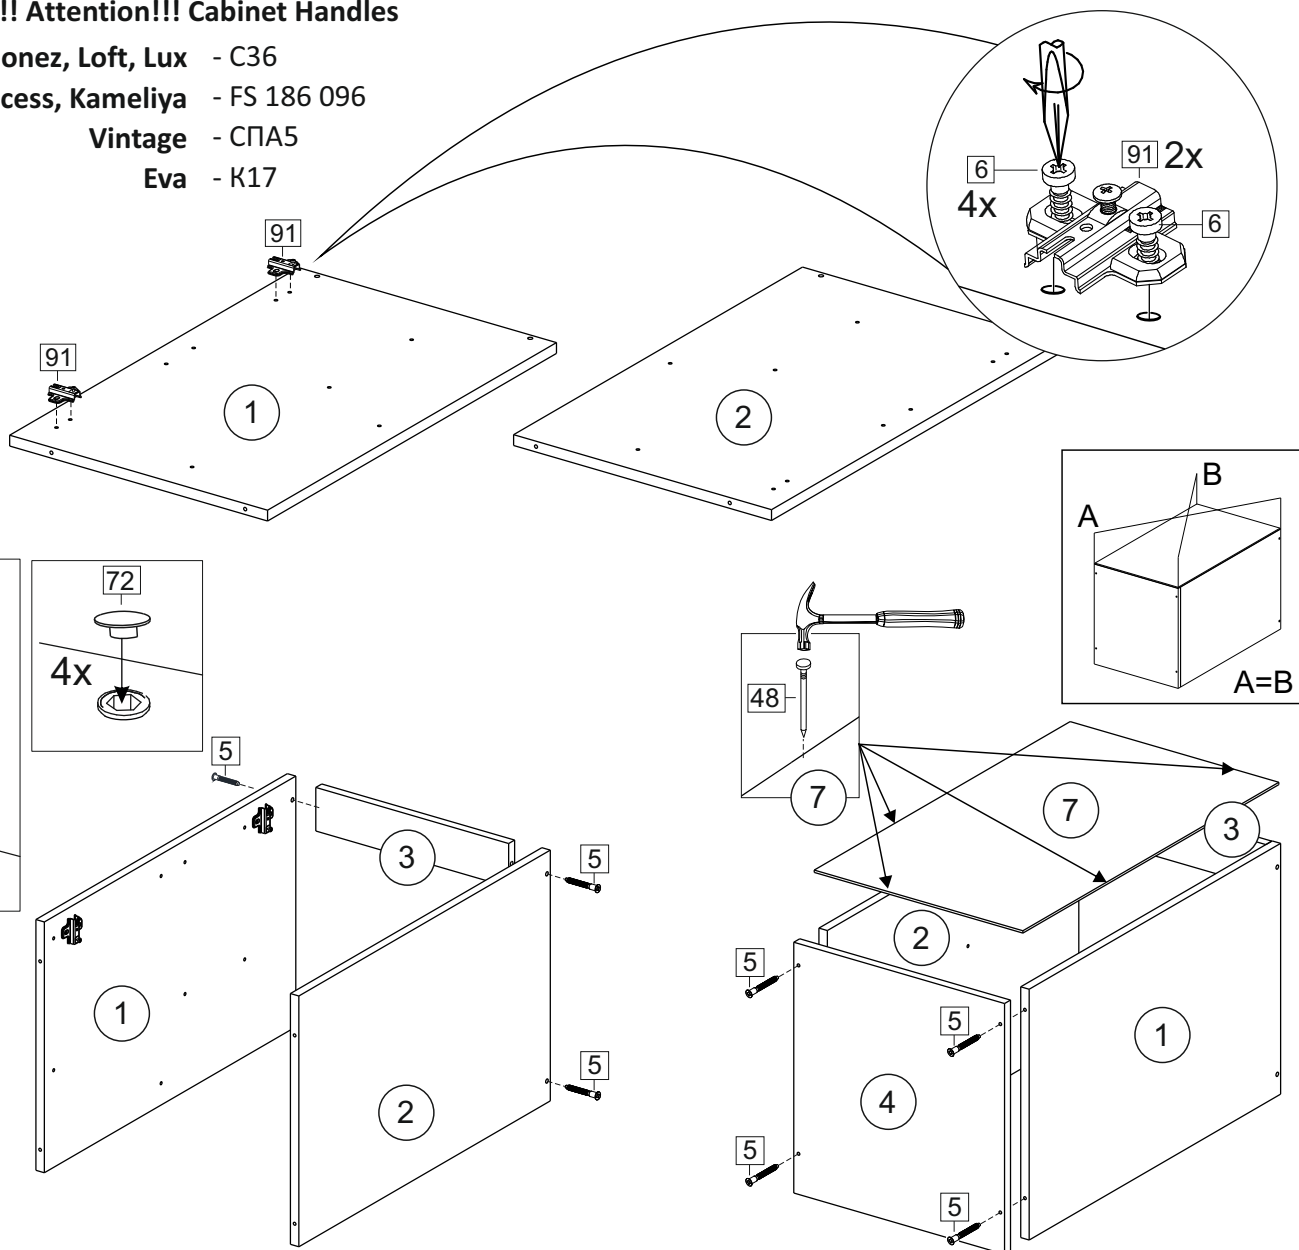

91	A	5	7*50	39	*		35	H 150 mm	
2 x		8 x		4 x		1 x	4 x		
34		6	6,3*10,5	18	3,5*15	14	3,5*30	48	2*20
2 x		4 x		24 x		4 x		20 x	
72		71		9		15			
4 x		18 x		2 x		1 x			

*Внимание!!! Attention!!! Cabinet Handles

- Europe, Polonez, Loft, Lux - C36
- Princess, Kameliya - FS 186 096
- Vintage - СПА5
- Eva - K17