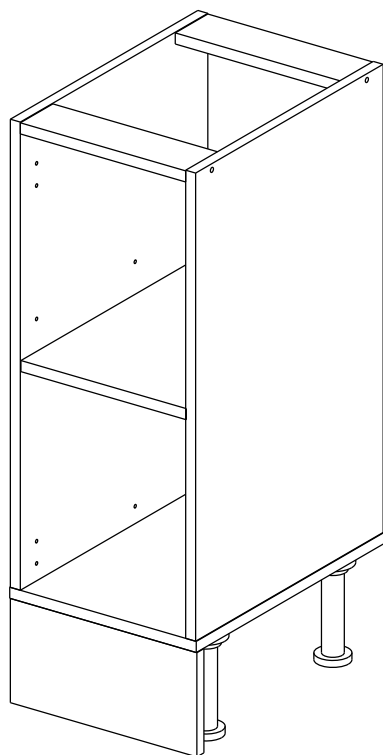

Соответствует
ТУ 31.09.12-002-55601548-2019,
ГОСТ 16371-2014,
ТР ТС 025/2012,
ЕАЭС N RU Д-РУ.КА01.В.24718/20

Шкаф-стол напольный 40/45/50/60 (модули 50, 60 также применяются как мойки)
(Kitchen base unit 40/45/50/60)

Код ТН ВЭД ЕАЭС

9403 40 100 0
9403 90 300 0

отрезать
и приклеить

400/450/ 500/600	840	430

корпус

70С40Б1616
70С45Б1617
70СМ50Б1618
70СМ60Б1619

Комплектовочная ведомость / Set package sheet

Упак/ Package	Наименование	Description	Цвет детали/Décor		Размер / Size, mm				Кол-во/ Quantity	№
					40	45	50	60		
Package case	Фурнитура	Furniture/Cabinetry hardware	-	-	-	-	-	-	1	-
	Бок левый	Side left	Белый	White	674x426	674x426	674x426	674x426	1	1
	Бок правый	Side right	Белый	White	674x426	674x426	674x426	674x426	1	2
	Вязка	Connecting element	Белый	White	366x74	416x74	466x74	566x74	2	3
	Крышка	Top	Белый	White	400x426	450x426	500x426	600x426	1	4
	Полка	Shelves	Белый	White	366x400	416x400	466x400	566x400	1	5
	Цоколь	Socle	Белый	White	152x400	152x450	152x500	152x600	1	6

Продается отдельно/Sold separately

Package door/ panel	Створка	Door	см упак/look at the package		686x396	686x446	686x496	686x596	1	9
	ХДФ	Back element	Белый	White	686x396	688x446	686x496	686x596	1	7
	Ручка	Handle	-	-	-	-	-	-	1	-
	Заглушка / Cap d35 mm	только для "Люкс", "Камелия" / only for Lux, Kameliya							2	-

Pack	Столешница	Worktop	см упак/look at the package		400x600	450x600	500x600	600x600	1	8
------	------------	---------	-----------------------------	--	---------	---------	---------	---------	---	---

91	A	5	7*50	39	*		35	H 150 mm	
									
2 x		8 x		4 x		1 x	4 x		
34		6	6,3*10,5	18	3,5*15	14	3,5*30	48	2*20
									
2 x		4 x		24 x		4 x		20 x	
72		71		9		15			
									
4 x		18 x		2 x		1 x			