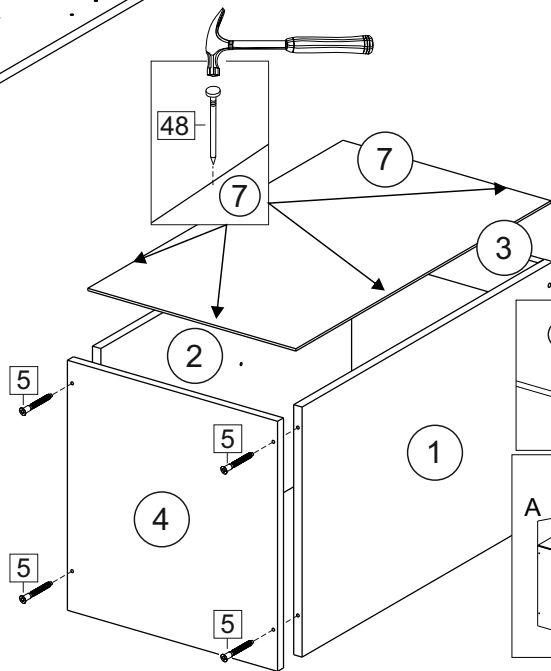

Направляющие роликовые/Runner system single extension