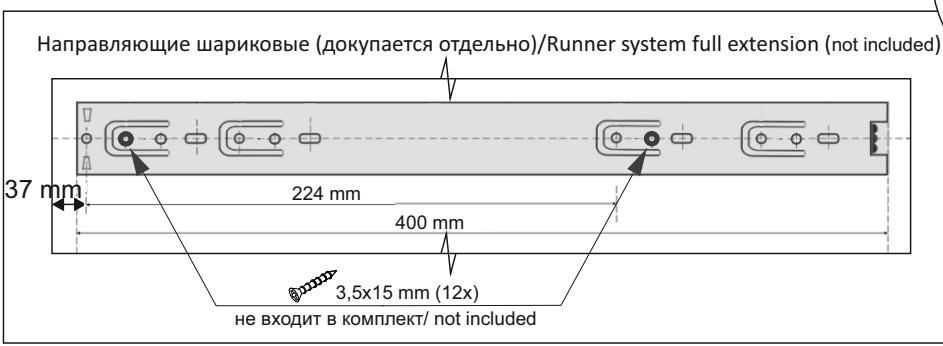

35	150 mm	14	3,5x30	9		48	2x20	24	400 mm	5	7x50	15
4x		4x		2x		25x		3x		14x		1x
34		6	6,3x10,5	18	3,5x15	1		2		72		73
2x		12x		40x		8x		8x		10x		8x

71	∅5	*	
4x		3x	

*Внимание!!! Attention!!! Cabinet Handles

- Europe, Polonez, Loft, Lux - C36
- Princess, Kameliya - FS 186 096
- Vintage - СПА5
- Eva - K17