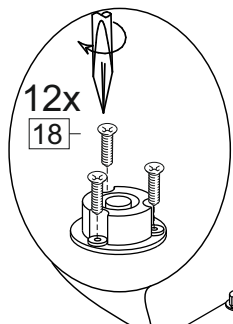

### Комплектовочная ведомость / Set package sheet

Упаковка/ Package	Наименование	Description	Цвет детали/Décor		Размер / Size, mm			Кол-во/ Quantity	№
					40	60	80		
Упак корпус /Package case	Фурнитура	Furniture/Cabinetry hardware	-	-	-	-	-	1	-
	Бок левый	Side left	Белый	White	674x426	674x426	674x426	1	1
	Бок правый	Side right	Белый	White	674x426	674x426	674x426	1	2
	Вязка	Connecting element	Белый	White	366x74	566x74	766x74	2	3
	Крышка	Top	Белый	White	400x426	600x426	800x426	1	4
	Деталь ящика	Side drawers	Белый	White	100x400	100x400	100x400	4	13
	Деталь ящика	Side drawers	Белый	White	164x400	164x400	164x400	2	11
	Деталь ящика	Side drawers	Белый	White	100x308	100x508	100x708	2	14
	Деталь ящика	Side drawers	Белый	White	164x308	164x508	164x708	1	12
	Направляющие	Runner system	-	-	400 mm			3	-
	Соед.элемент	Connecting back element	-	-	-	-	766 mm	1	15
	ХДФ	Back element	Белый	White	340x407	540x407	740x407	3	5
Цоколь	Socle	Белый	White	152x400	152x600	152x800	1	6	

Package	Столешница	Worktop	см упак/look at the package		400x600	600x600	800x600	1	8
---------	------------	---------	--------------------------------	--	---------	---------	---------	---	---

35	150 mm	14	3,5x30	9		48	2x20	24	400 mm	5	7x50	15
4x		4x		2x		25x		3x		14x		1x
34		6	6,3x10,5	18	3,5x15	1		2		72		73
2x		12x		40x		8x		8x		10x		8x

71	∅5	*	
4x		3x	

**\*Внимание!!! Attention!!! Cabinet Handles**

- Europe, Polonez, Loft, Lux - C36
- Princess, Kameliya - FS 186 096
- Vintage - СПА5
- Eva - K17

Направляющие роликовые/Runner system single extension