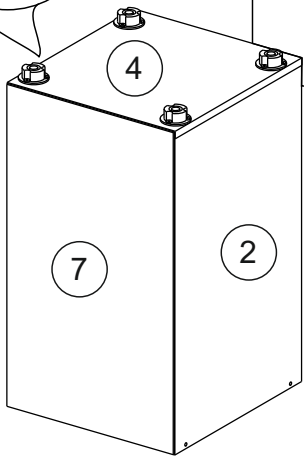

### Комплектовочная ведомость / Set package sheet

Упаковка/ Package	Наименование	Description	Цвет детали/Décor		Размер / Size, mm			Кол-во/ Quantity	№
					40	60	80		
Упак корпус /Package case	Фурнитура	Furniture/Cabinetry hardware	-	-	-	-	-	1	-
	Бок левый	Side left	Белый	White	674x426	674x426	674x426	1	1
	Бок правый	Side right	Белый	White	674x426	674x426	674x426	1	2
	Вязка	Connecting element	Белый	White	366x74	566x74	766x74	2	3
	Крышка	Top	Белый	White	400x426	600x426	800x426	1	4
	Деталь ящика	Side drawers	Белый	White	100x400	100x400	100x400	4	13
	Деталь ящика	Side drawers	Белый	White	164x400	164x400	164x400	2	11
	Деталь ящика	Side drawers	Белый	White	100x308	100x508	100x708	2	14
	Деталь ящика	Side drawers	Белый	White	164x308	164x508	164x708	1	12
	Направляющие	Runner system	-	-	400 mm			3	-
	Соед.элемент	Connecting back element	-	-	-	-	766 mm	1	15
	ХДФ	Back element	Белый	White	340x407	540x407	740x407	3	5
Цоколь	Socle	Белый	White	152x400	152x600	152x800	1	6	

### Продается отдельно/Sold separately

Упак фасад/ Package door(panel)	Панель	Panel	см упак/look at the package		156x396	156x596	156x796	2	9
	Панель	Panel			366x396	366x596	366x796	1	10
	ХДФ	Back element	Белый	White	686x396	686x596	-	1	7
	ХДФ	Back element	Белый	White	-	-	343x796	2	7
	Ручка	Hadle	-	-	-	-	-	3	-

Package	Столешница	Worktop	см упак/look at the package		400x600	600x600	800x600	1	8
---------	------------	---------	--------------------------------	--	---------	---------	---------	---	---

35	150 mm	14	3,5x30	9		48	2x20	24	400 mm	5	7x50	15
4x		4x		2x		25x		3x		14x		1x
34		6	6,3x10,5	18	3,5x15	1		2		72		73
2x		12x		40x		8x		8x		10x		8x

71	∅5	*	
4x		3x	

**\*Внимание!!! Attention!!! Cabinet Handles**

- Europe, Polonez, Loft, Lux - C36
- Princess, Kameliya - FS 186 096
- Vintage - СПА5
- Eva - K17

Направляющие роликовые/Runner system single extension