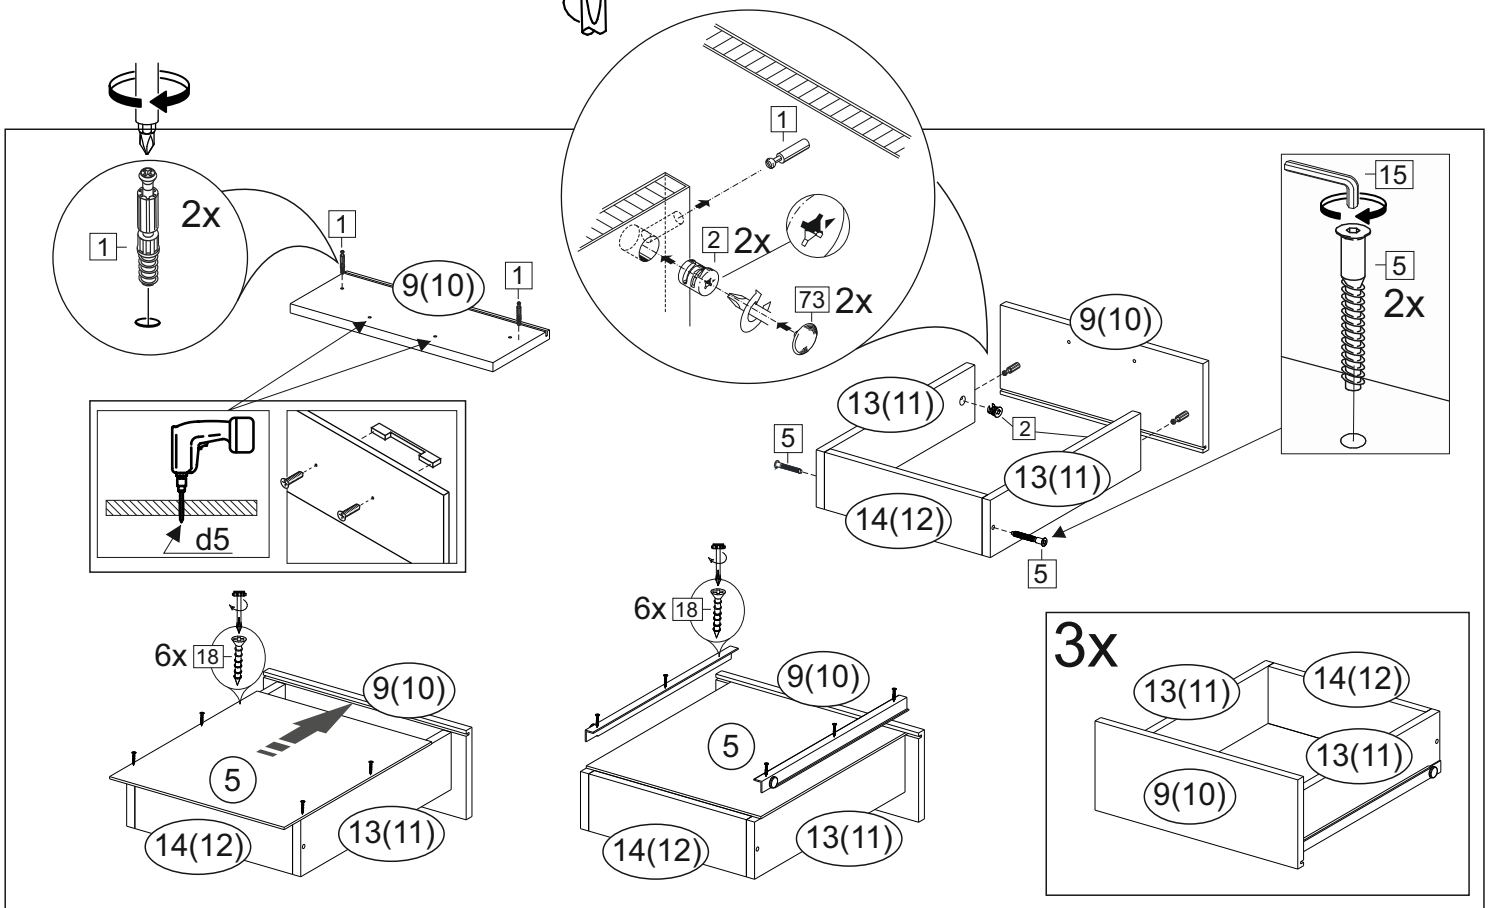

71	∅5	*	
4x		3x	

**\*Внимание!!! Attention!!! Cabinet Handles**

- Europe, Polonez, Loft, Lux - C36
- Princess, Kameliya - FS 186 096
- Vintage - СПА5
- Eva - K17

Направляющие роликовые/Runner system single extension