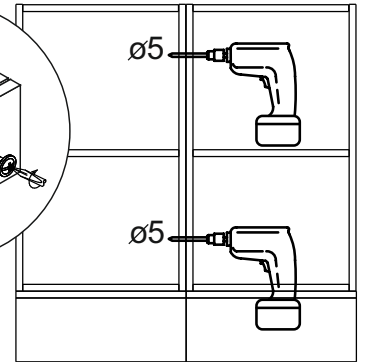

35	150 mm	14	3,5x30	9		48	2x20	24	400 mm	5	7x50	15
4x		4x		2x		25x		3x		14x		1x
34		6	6,3x10,5	18	3,5x15	1		2		72		73
2x		12x		40x		8x		8x		10x		8x

71	∅5	*	
4x		3x	

*Внимание!!! Attention!!! Cabinet Handles

- Europe, Polonez, Loft, Lux - C36
- Princess, Kameliya - FS 186 096
- Vintage - СПА5
- Eva - K17