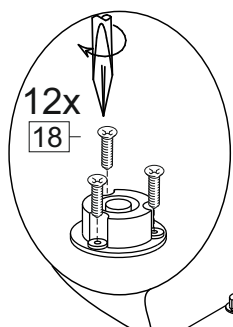

### Комплектовочная ведомость / Set package sheet

Упаковка/ Package	Наименование	Description	Цвет детали/Décor		Размер / Size, mm			Кол-во/ Quantity	№
					40	60	80		
Упак корпус /Package case	Фурнитура	Furniture/Cabinetry hardware	-	-	-	-	-	1	-
	Бок левый	Side left	Белый	White	674x426	674x426	674x426	1	1
	Бок правый	Side right	Белый	White	674x426	674x426	674x426	1	2
	Вязка	Connecting element	Белый	White	366x74	566x74	766x74	2	3
	Крышка	Top	Белый	White	400x426	600x426	800x426	1	4
	Деталь ящика	Side drawers	Белый	White	100x400	100x400	100x400	4	13
	Деталь ящика	Side drawers	Белый	White	164x400	164x400	164x400	2	11
	Деталь ящика	Side drawers	Белый	White	100x308	100x508	100x708	2	14
	Деталь ящика	Side drawers	Белый	White	164x308	164x508	164x708	1	12
	Направляющие	Runner system	-	-	400 mm			3	-
	Соед.элемент	Connecting back element	-	-	-	-	766 mm	1	15
	ХДФ	Back element	Белый	White	340x407	540x407	740x407	3	5
Цоколь	Socle	Белый	White	152x400	152x600	152x800	1	6	

Package	Столешница	Worktop	см упак/look at the package		400x600	600x600	800x600	1	8
---------	------------	---------	--------------------------------	--	---------	---------	---------	---	---

35	150 mm	14	3,5x30	9		48	2x20	24	400 mm	5	7x50	15
4x		4x		2x		25x		3x		14x		1x
34		6	6,3x10,5	18	3,5x15	1		2		72		73
2x		12x		40x		8x		8x		10x		8x

71	∅5	*	
4x		3x	

**\*Внимание!!! Attention!!! Cabinet Handles**

- Europe, Polonez, Loft, Lux - C36
- Princess, Kameliya - FS 186 096
- Vintage - СПА5
- Eva - K17

Направляющие роликовые/Runner system single extension