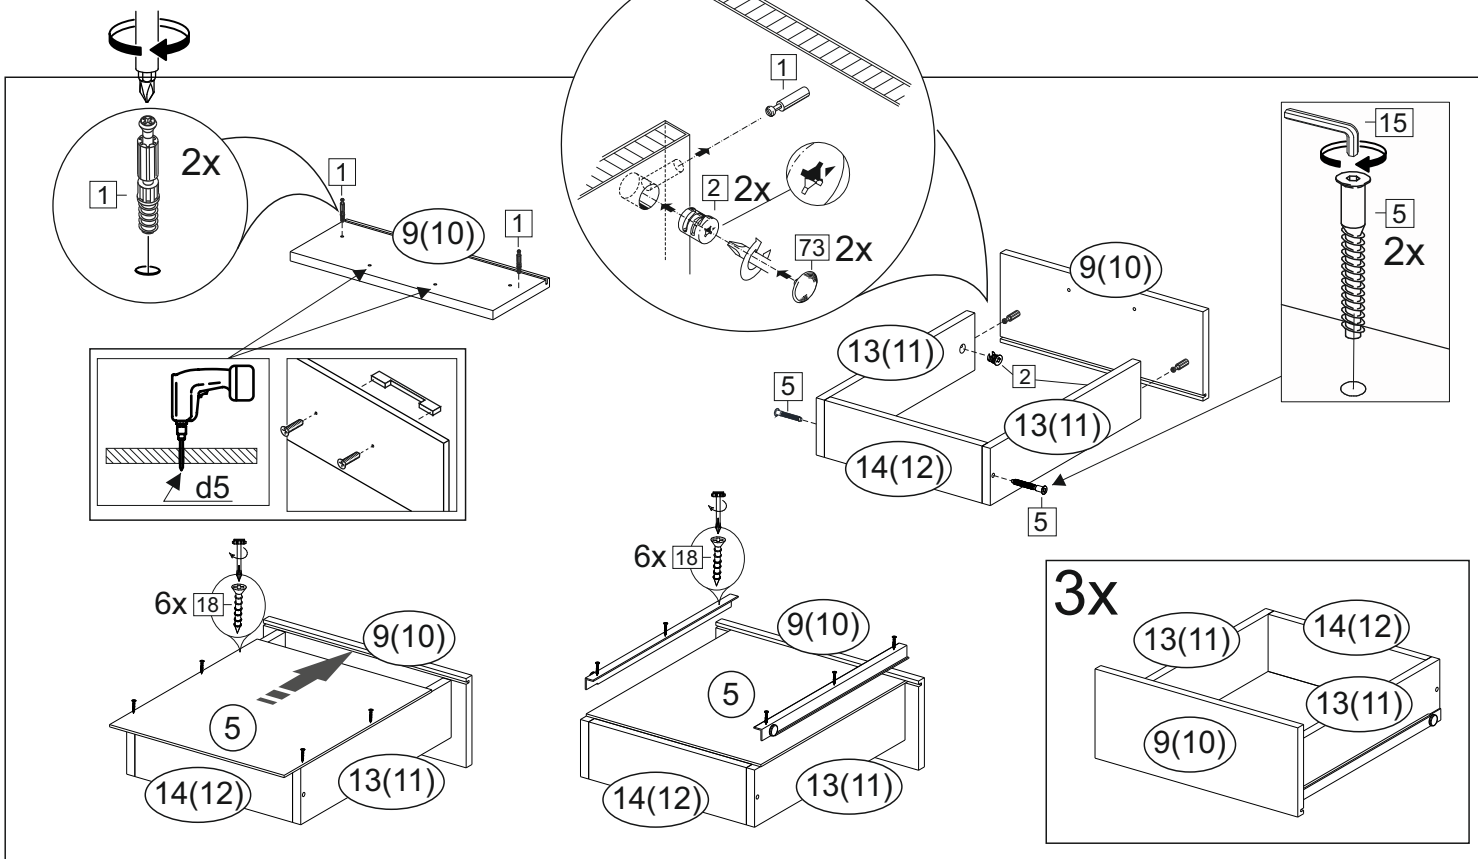

71	∅5	*	
4x		3x	

**\*Внимание!!! Attention!!! Cabinet Handles**

- Europe, Polonez, Loft, Lux - C36
- Princess, Kameliya - FS 186 096
- Vintage - СПА5
- Eva - K17

Направляющие роликовые/Runner system single extension