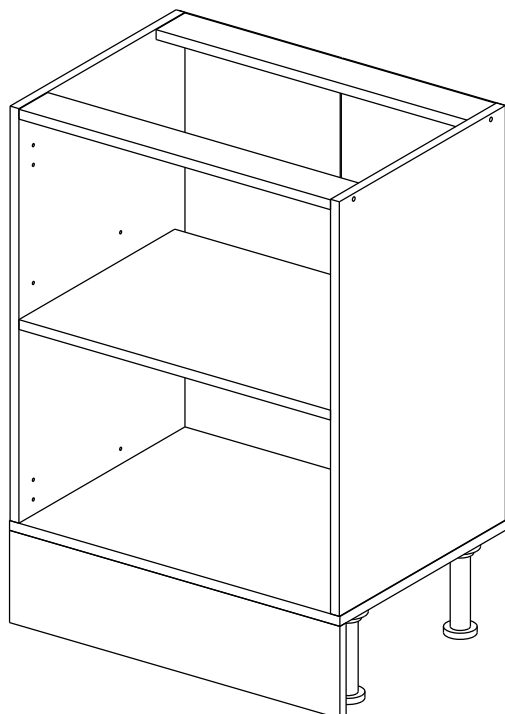

Шкаф-стол напольный 80 (также применяется как мойка)
(Kitchen base unit 80)

Код ТН ВЭД ЕАЭС

9403 40 100 0
9403 90 300 0

отрезать
и приклеить

		
800	840	430

корпус - 70СМ80Б1620

Комплектовочная ведомость / Set package sheet

Упак/ Package	Наименование	Description	Цвет детали/Décor		Размер / Size, mm	Кол-во/ Quantity	№
Package case	Фурнитура	Furniture/Cabinetry hardware	-	-	-	1	-
	Бок левый	Side left	Белый	White	674x426	1	1
	Бок правый	Side right	Белый	White	674x426	1	2
	Вязка	Connecting element	Белый	White	766x74	2	3
	Крышка	Top	Белый	White	800x426	1	4
	Полка	Shelves	Белый	White	766x400	1	5
	Цоколь	Socle	Белый	White	152x800	1	6
	Соед. Элемент	Connecting back element	Белый	White	658 мм	1	9

2x

Продается отдельно/Sold separately

Package door/ panel	Створка	Door	см упак/look at the package		686x396	1	10
	ХДФ	Back element	Белый	White	686x396	1	7
	Ручка	Hadle	-	-	-	1	-
	Заглушка только для ЛЮКС, КАМЕЛИЯ/Cap only for Lux, Kameliya D35 mm						2

Pack	Столешница	Worktop	см упак/look at the package		800x600	1	8
------	------------	---------	-----------------------------	--	---------	---	---

91	A	5	7*50	39	*		35	H 150 mm	
									
4 x			8 x		4 x	2 x	4 x		
34		6	6,3*10,5	18	3,5*15	14	3,5*30	48	2*20
									
2 x			8 x		28 x		4 x	26 x	
72		71		9		15			
									
4 x		4 x		2 x		1 x			