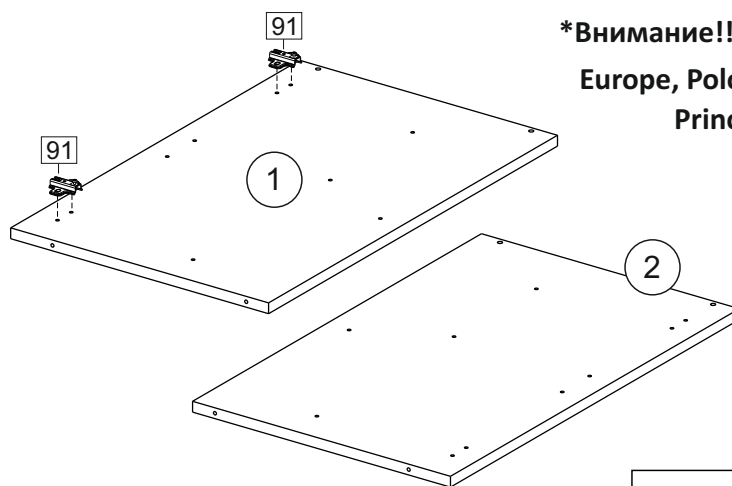

Упак/ Package	Наименование	Description	Цвет детали/Décor		Размер / Size, mm	Кол-во/ Quantity	№
Package case	Фурнитура	Furniture/Cabinetry hardware	-	-	-	1	-
	Бок левый	Side left	Белый	White	674x426	1	1
	Бок правый	Side right	Белый	White	674x426	1	2
	Вязка	Connecting element	Белый	White	766x74	2	3
	Крышка	Top	Белый	White	800x426	1	4
	Полка	Shelves	Белый	White	766x400	1	5
	Цоколь	Socle	Белый	White	152x800	1	6
	Соед. Элемент	Connecting back element	Белый	White	658 мм	1	9

2x

Продается отдельно/Sold separately

Package door/ panel	Створка	Door	см упак/look at the package		686x396	1	10
	ХДФ	Back element	Белый	White	686x396	1	7
	Ручка	Hadle	-	-	-	1	-
	Заглушка только для ЛЮКС, КАМЕЛИЯ/Cap only for Lux, Kameliya D35 mm						2

Pack	Столешница	Worktop	см упак/look at the package		800x600	1	8
------	------------	---------	-----------------------------	--	---------	---	---

91	A	5	7*50	39	*		35	H 150 mm	
									
4 x			8 x		4 x	2 x	4 x		
34		6	6,3*10,5	18	3,5*15	14	3,5*30	48	2*20
									
2 x			8 x		28 x		4 x	26 x	
72		71		9		15			
									
4 x		4 x		2 x		1 x			