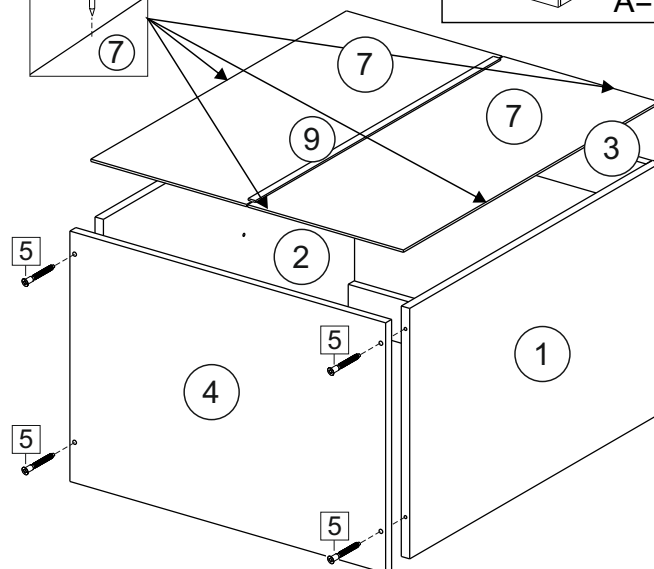

91	A	5	7*50	39	*		35	H 150 mm	
4 x			8 x		4 x	2 x	4 x		
34		6	6,3*10,5	18	3,5*15	14	3,5*30	48	2*20
2 x			8 x		28 x		4 x	26 x	
72		71		9		15			
4 x		4 x		2 x		1 x			

*Внимание!!! Attention!!! Cabinet Handles

Europe, Polonez, Loft, Lux - C36

Princess, Kameliya - FS 186 096

Vintage - СПА5

Eva - K17