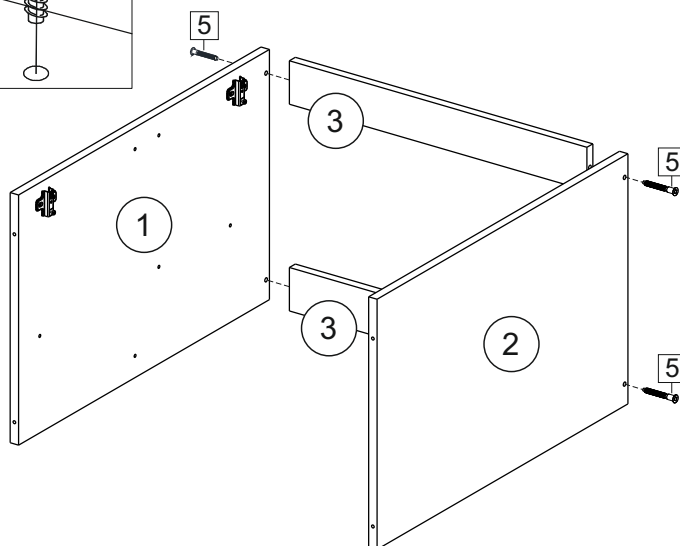

91	A	5	7*50	39	*		35	H 150 mm	
4 x			8 x		4 x	2 x	4 x		
34		6	6,3*10,5	18	3,5*15	14	3,5*30	48	2*20
2 x			8 x		28 x		4 x	26 x	
72		71		9		15			
4 x		4 x		2 x		1 x			

*Внимание!!! Attention!!! Cabinet Handles

Europe, Polonez, Loft, Lux - C36

Princess, Kameliya - FS 186 096

Vintage - СПА5

Eva - K17