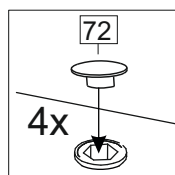

91	A	5	7*50	39	*		35	H 150 mm	
4 x			8 x		4 x	2 x	4 x		
34		6	6,3*10,5	18	3,5*15	14	3,5*30	48	2*20
2 x			8 x		28 x		4 x	26 x	
72		71		9		15			
4 x		4 x		2 x		1 x			

*Внимание!!! Attention!!! Cabinet Handles

Europe, Polonez, Loft, Lux - C36

Princess, Kameliya - FS 186 096

Vintage - СПА5

Eva - K17