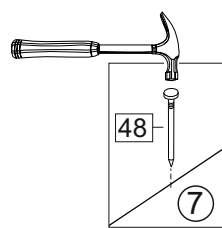

91	A	5	7*50	39	*		35	H 150 mm	
4 x			8 x		4 x	2 x	4 x		
34		6	6,3*10,5	18	3,5*15	14	3,5*30	48	2*20
2 x			8 x		28 x		4 x	26 x	
72		71		9		15			
4 x		4 x		2 x		1 x			

*Внимание!!! Attention!!! Cabinet Handles

Europe, Polonez, Loft, Lux - C36

Princess, Kameliya - FS 186 096

Vintage - СПА5

Eva - K17