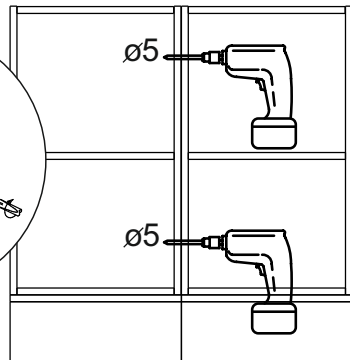

Pack	Столешница	Worktop	см упак/look at the package		800x600	1	8
------	------------	---------	-----------------------------	--	---------	---	---

91	A	5	7*50	39	*		35	H 150 mm	
									
4 x			8 x		4 x	2 x	4 x		
34		6	6,3*10,5	18	3,5*15	14	3,5*30	48	2*20
									
2 x			8 x		28 x		4 x	26 x	
72		71		9		15			
									
4 x		4 x		2 x		1 x			

***Внимание!!! Attention!!! Cabinet Handles**

Europe, Polonez, Loft, Lux - C36

Princess, Kameliya - FS 186 096

Vintage - СПА5

Eva - K17

(PL) Instrukcja montażu

(CZ) Návod k montáži

(D) Montageanleitung