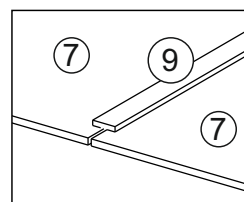

91	A	5	7*50	39	*		35	H 150 mm	
4 x			8 x		4 x	2 x	4 x		
34		6	6,3*10,5	18	3,5*15	14	3,5*30	48	2*20
2 x			8 x		28 x		4 x	26 x	
72		71		9		15			
4 x		4 x		2 x		1 x			

*Внимание!!! Attention!!! Cabinet Handles

Europe, Polonez, Loft, Lux - C36

Princess, Kameliya - FS 186 096

Vintage - СПА5

Eva - K17