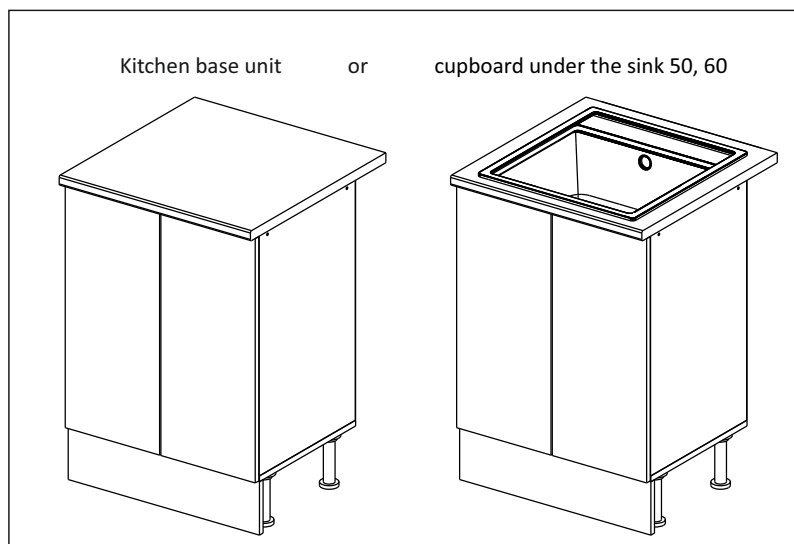

Шкаф-стол напольный 80 (также применяется как мойка)
(Kitchen base unit 80)

Код ТН ВЭД ЕАЭС

9403 40 100 0
9403 90 300 0

отрезать
и приклеить

		
800	840	430

корпус - 70СМ80Б1620

Комплектовочная ведомость / Set package sheet

Упак/ Package	Наименование	Description	Цвет детали/Décor		Размер / Size, mm	Кол-во/ Quantity	№
Package case	Фурнитура	Furniture/Cabinetry hardware	-	-	-	1	-
	Бок левый	Side left	Белый	White	674x426	1	1
	Бок правый	Side right	Белый	White	674x426	1	2
	Вязка	Connecting element	Белый	White	766x74	2	3
	Крышка	Top	Белый	White	800x426	1	4
	Полка	Shelves	Белый	White	766x400	1	5
	Цоколь	Socle	Белый	White	152x800	1	6
	Соед. Элемент	Connecting back element	Белый	White	658 мм	1	9