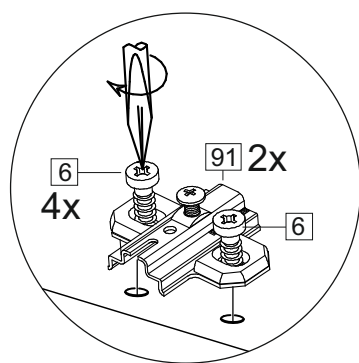

Упак/ Package	Наименование	Description	Цвет детали/Décor		Размер / Size, mm	Кол-во/ Quantity	№
Package case	Фурнитура	Furniture/Cabinetry hardware	-	-	-	1	-
	Бок левый	Side left	Белый	White	674x426	1	1
	Бок правый	Side right	Белый	White	674x426	1	2
	Вязка	Connecting element	Белый	White	766x74	2	3
	Крышка	Top	Белый	White	800x426	1	4
	Полка	Shelves	Белый	White	766x400	1	5
	Цоколь	Socle	Белый	White	152x800	1	6
	Соед. Элемент	Connecting back element	Белый	White	658 мм	1	9

2x

Продается отдельно/Sold separately

Package door/ panel	Створка	Door	см упак/look at the package		686x396	1	10
	ХДФ	Back element	Белый	White	686x396	1	7
	Ручка	Hadle	-	-	-	1	-
	Заглушка только для ЛЮКС, КАМЕЛИЯ/Cap only for Lux, Kameliya D35 mm						2

Pack	Столешница	Worktop	см упак/look at the package		800x600	1	8
------	------------	---------	-----------------------------	--	---------	---	---

91	A	5	7*50	39	*		35	H 150 mm	
									
4 x			8 x		4 x	2 x	4 x		
34		6	6,3*10,5	18	3,5*15	14	3,5*30	48	2*20
									
2 x			8 x		28 x		4 x	26 x	
72		71		9		15			
									
4 x		4 x		2 x		1 x			