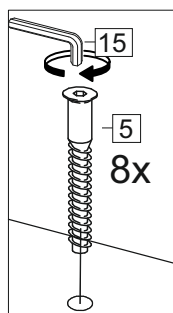

91	A	5	7*50	39	*		35	H 150 mm	
4 x			8 x		4 x	2 x	4 x		
34		6	6,3*10,5	18	3,5*15	14	3,5*30	48	2*20
2 x			8 x		28 x		4 x	26 x	
72		71		9		15			
4 x		4 x		2 x		1 x			

*Внимание!!! Attention!!! Cabinet Handles

Europe, Polonez, Loft, Lux - C36

Princess, Kameliya - FS 186 096

Vintage - СПА5

Eva - K17