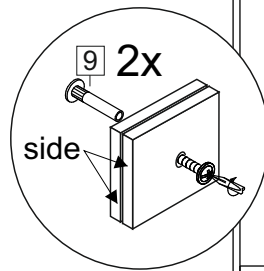

Pack	Столешница	Worktop	см упак/look at the package		800x600	1	8
------	------------	---------	-----------------------------	--	---------	---	---

91	A	5	7*50	39	*		35	H 150 mm	
									
4 x			8 x		4 x	2 x	4 x		
34		6	6,3*10,5	18	3,5*15	14	3,5*30	48	2*20
									
2 x			8 x		28 x		4 x	26 x	
72		71		9		15			
									
4 x		4 x		2 x		1 x			

***Внимание!!! Attention!!! Cabinet Handles**

Europe, Polonez, Loft, Lux - C36

Princess, Kameliya - FS 186 096

Vintage - СПА5

Eva - K17

(PL) Instrukcja montażu

(CZ) Návod k montáži

(D) Montageanleitung